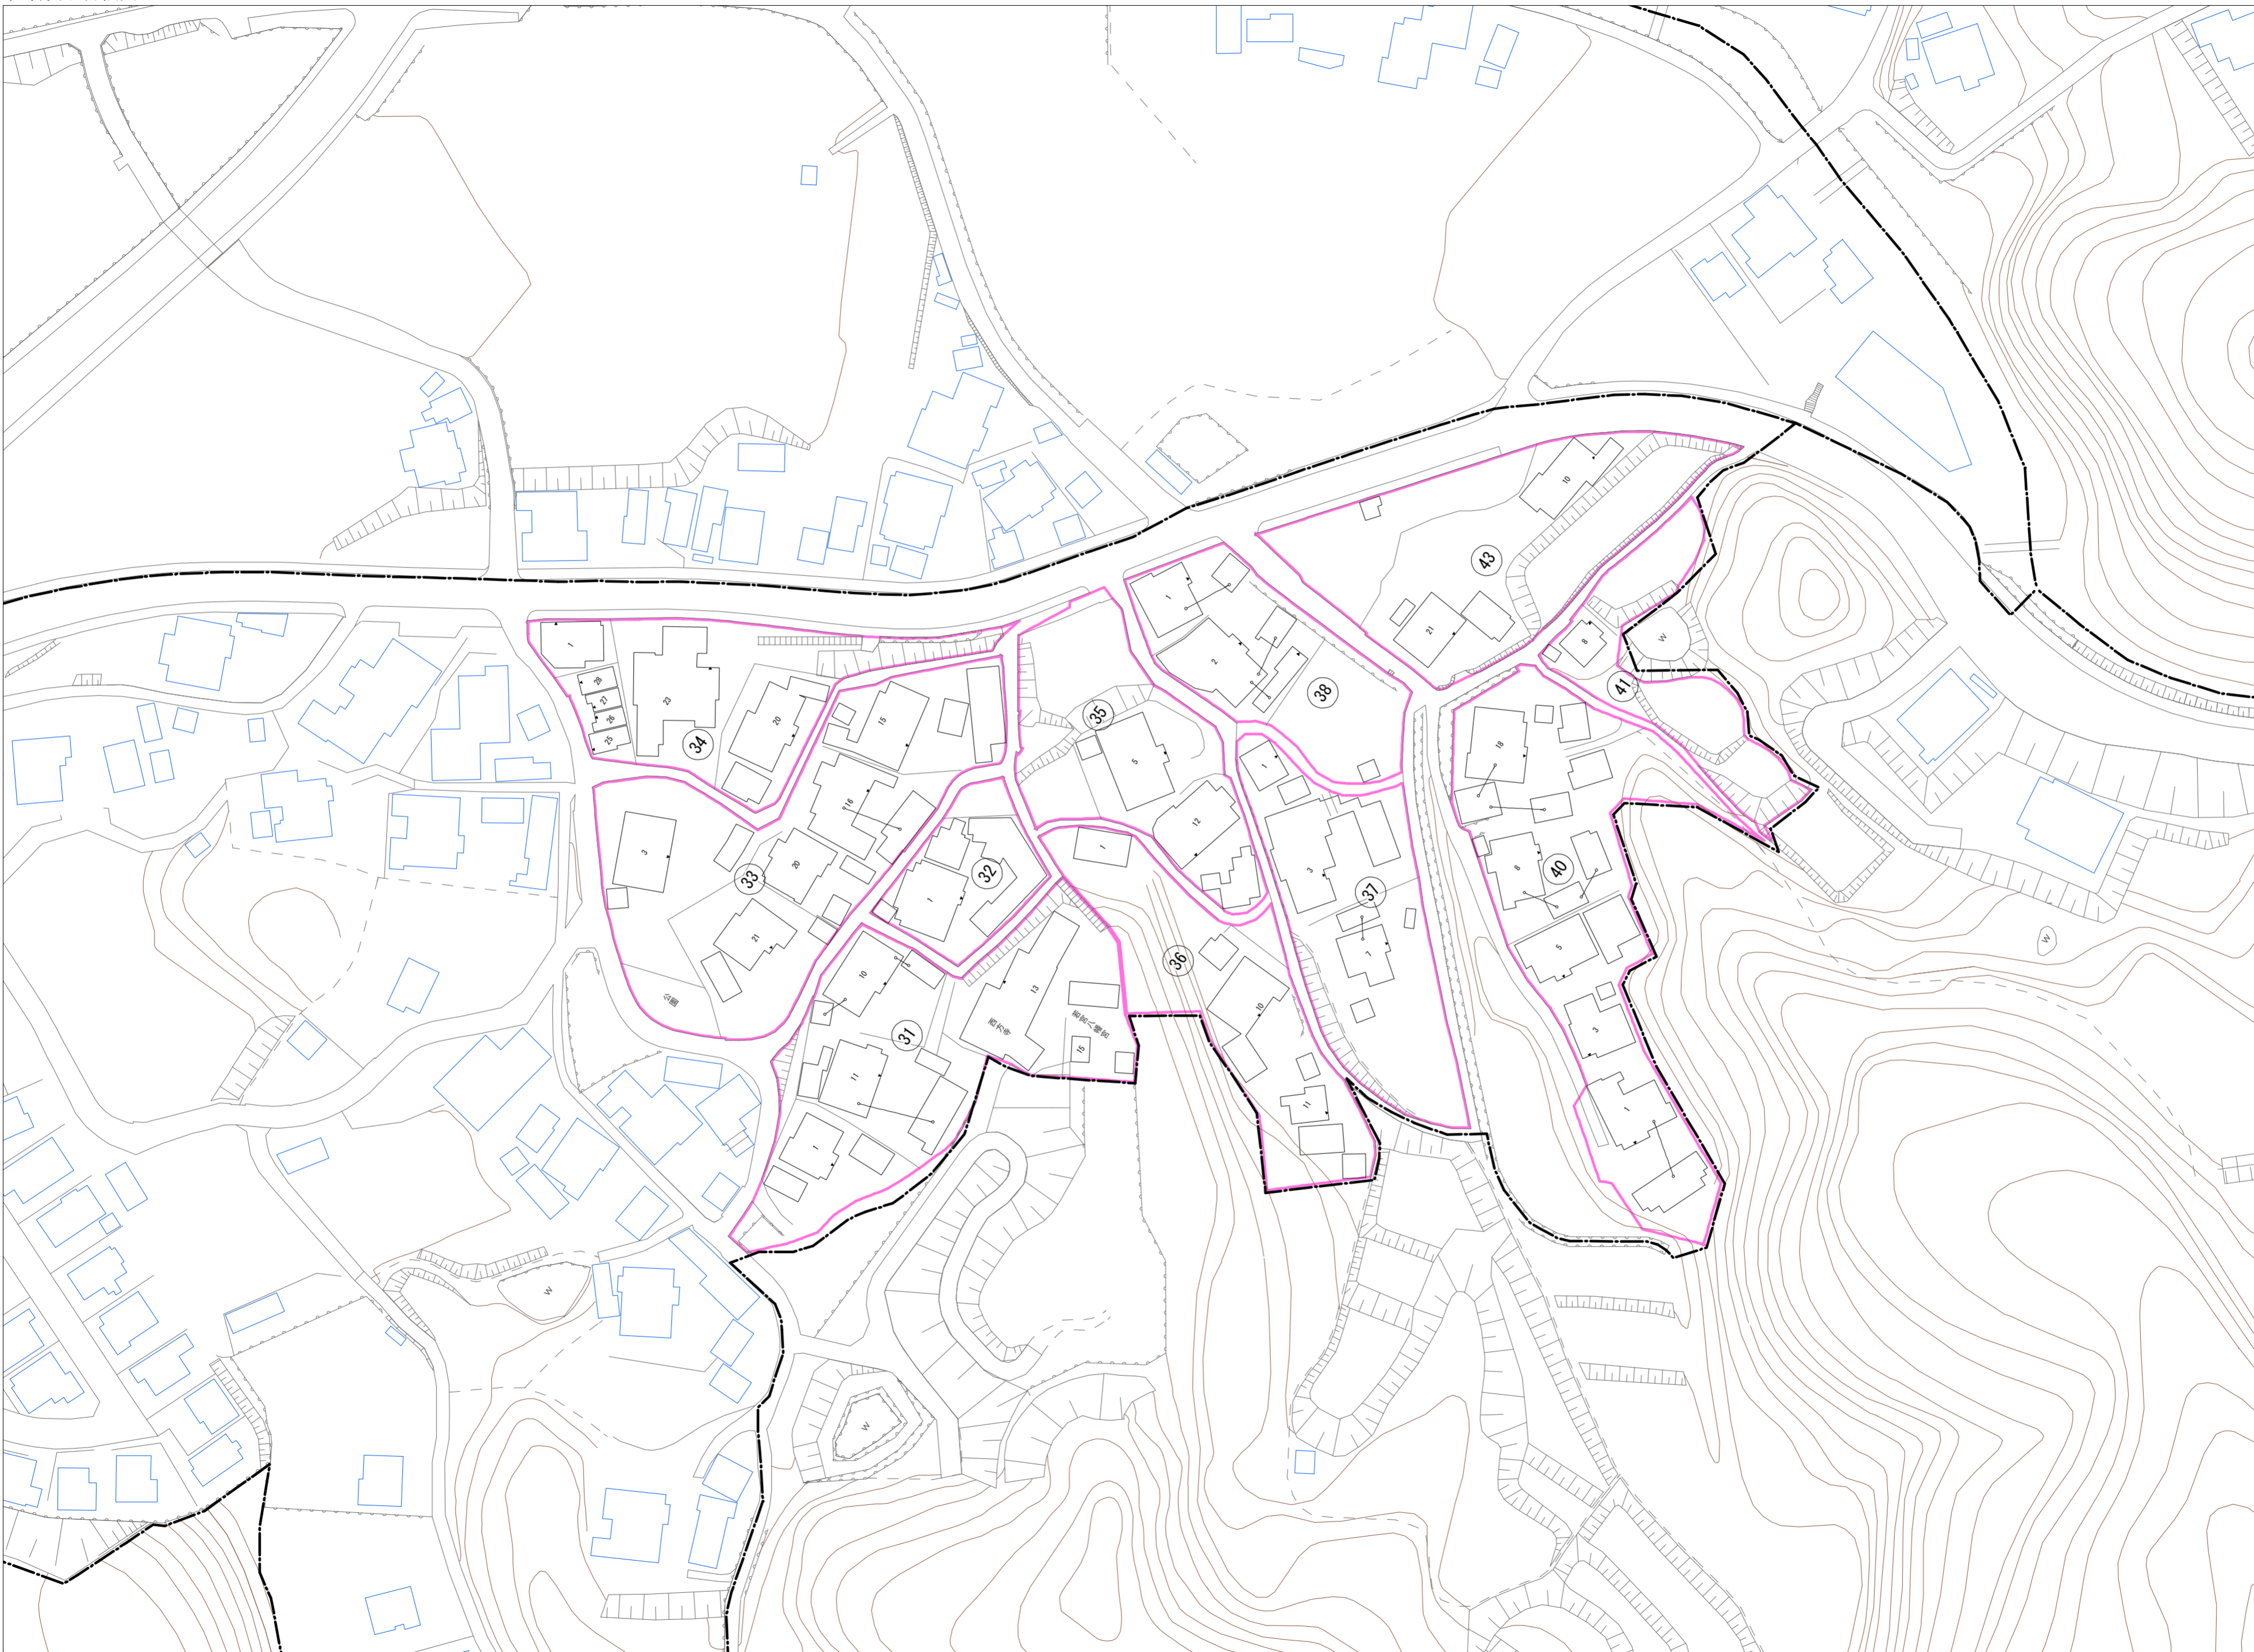

杉一丁目(その2)

令和五年三月印刷

杉一丁目概見図

凡例	
	町界
	家屋及び家屋出入口 住居番号
	家屋(母屋付き) 出入口、住居番号
	集合住宅
	街区(単独)
	街区(敷地有り)
	街区番号
	同番記号
	閉路区画

株式会社かんこう

枚方市

1:1000