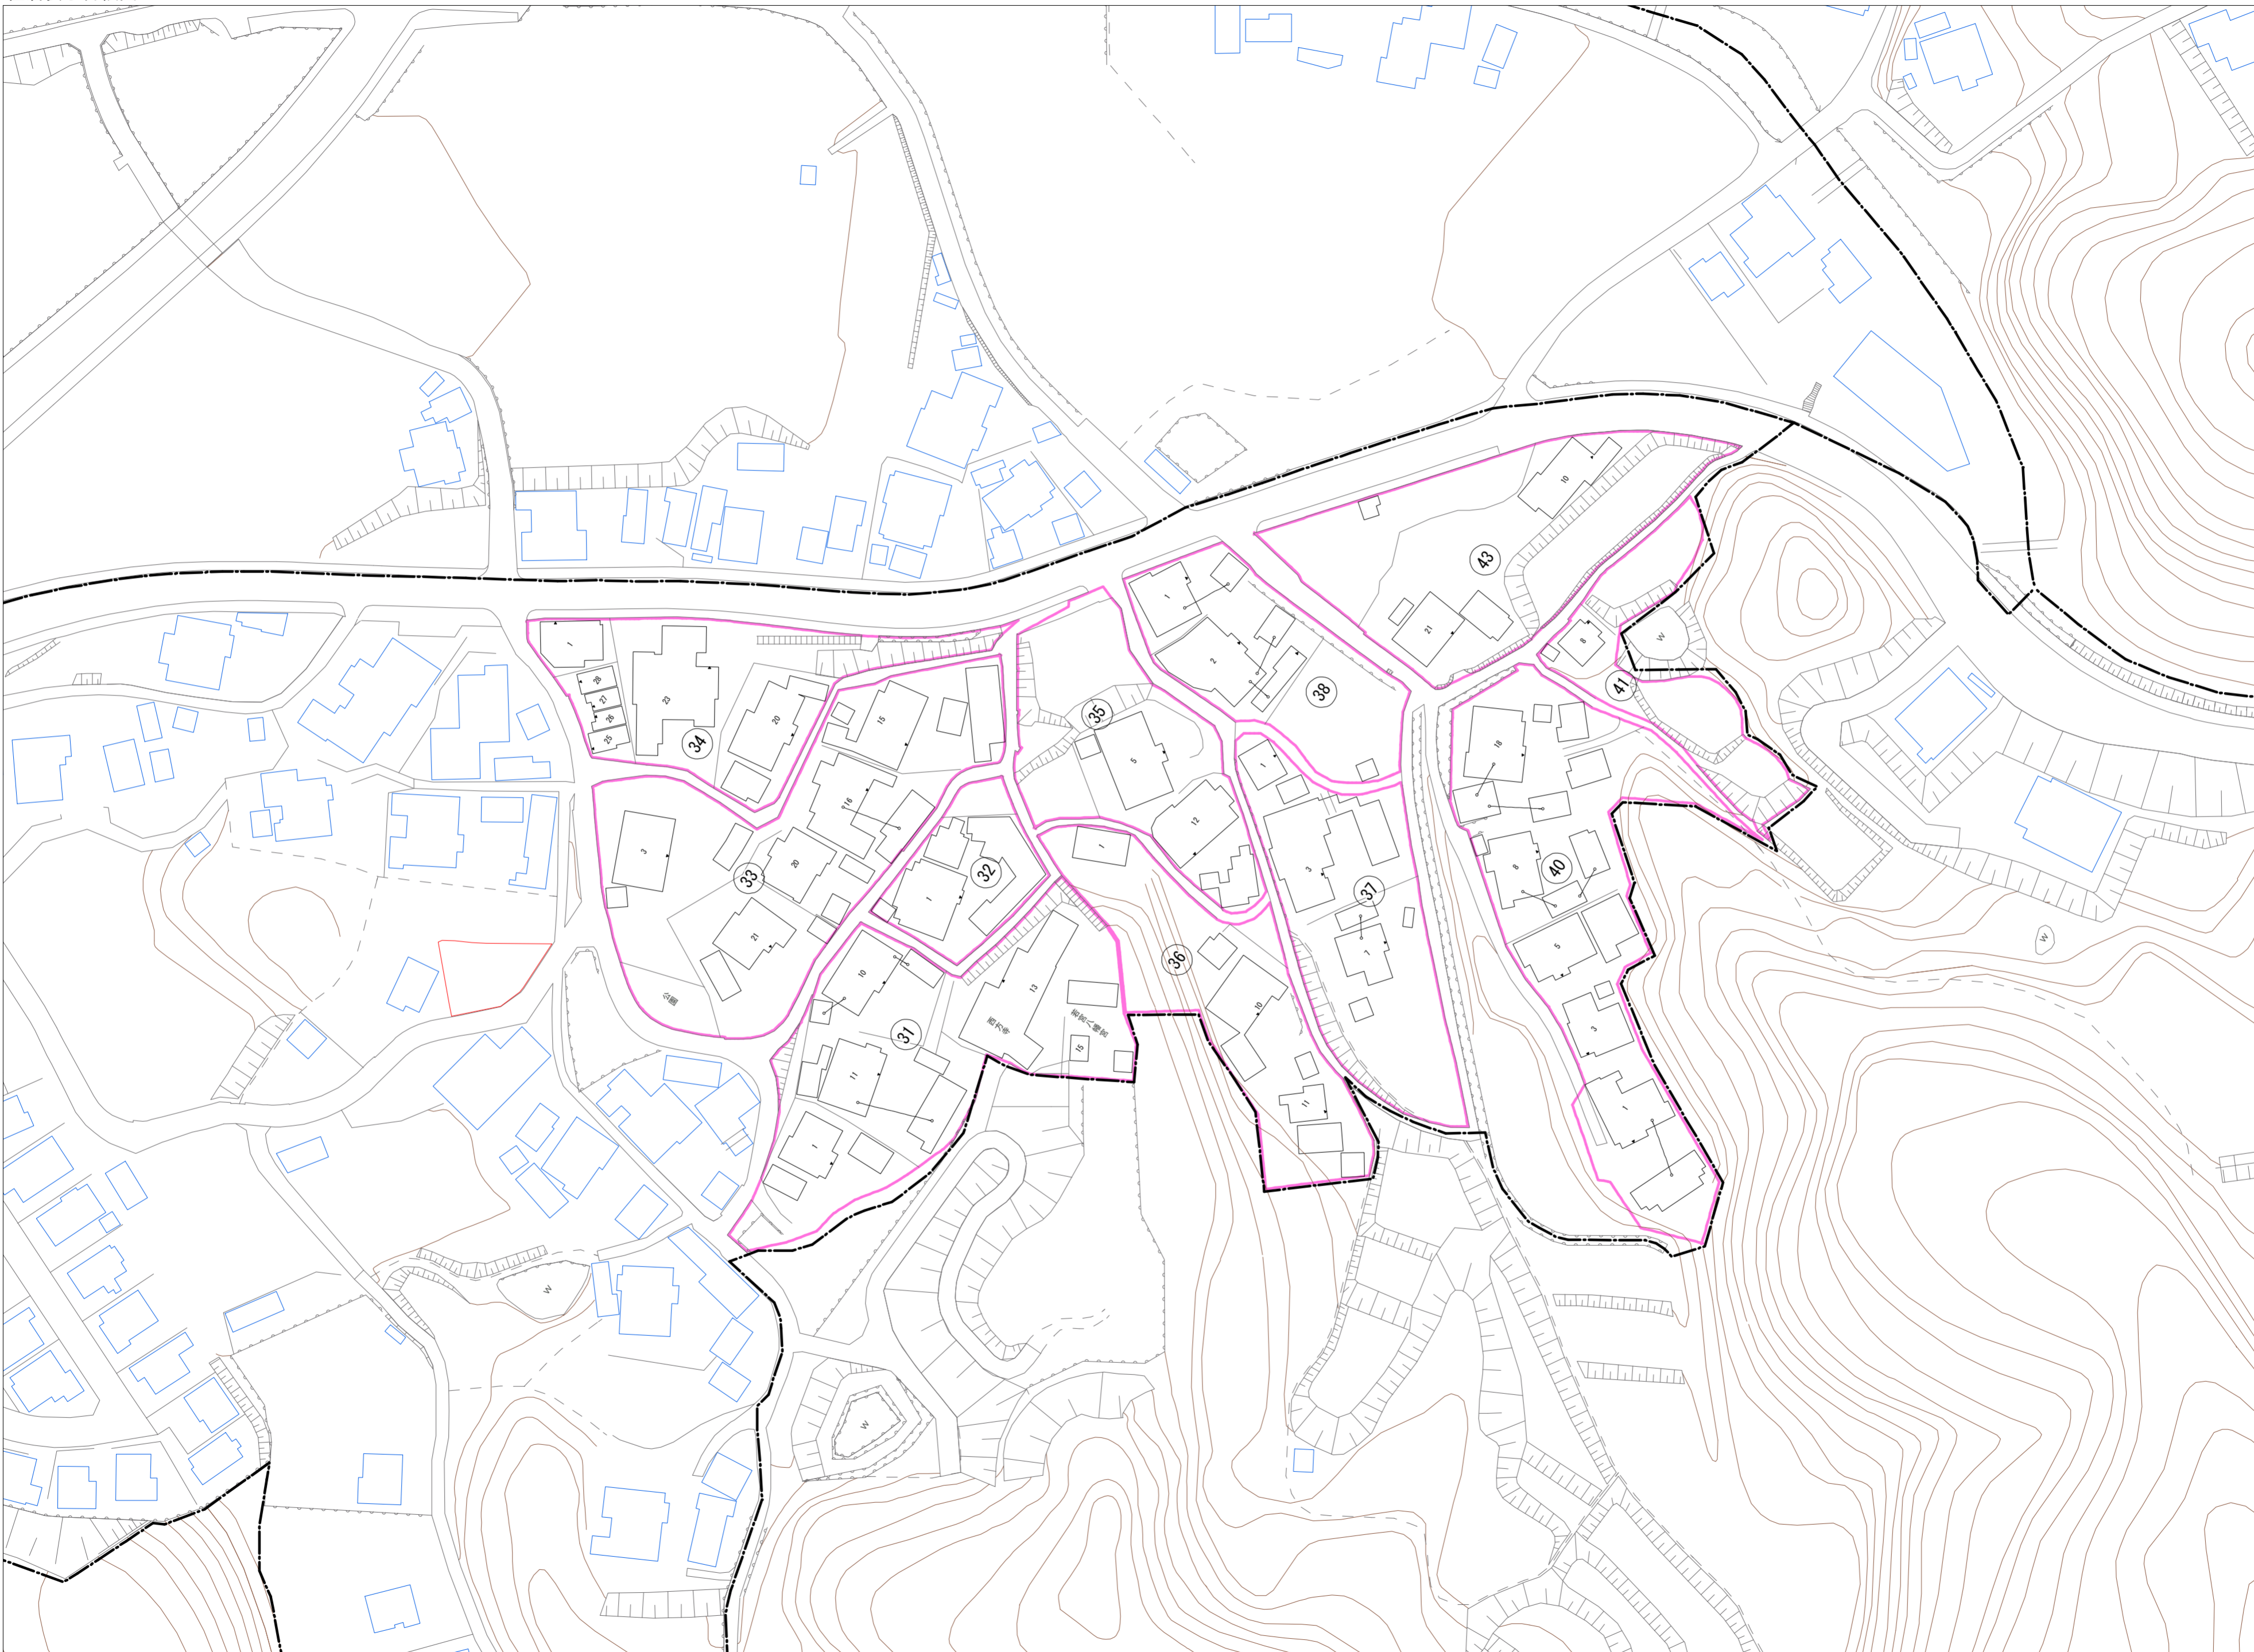

杉一丁目(その2)

令和七年三月印刷

杉一丁目概見図

凡例	
	町界
	家屋及び家屋出入口 住居番号
	家屋(専続管付き) 出入口、住居番号
	集合住宅
	街区(単独)
	街区(敷地有り)
	街区番号
	同管記号
	閉路区画

株式会社かんこう

枚方市

1:1000