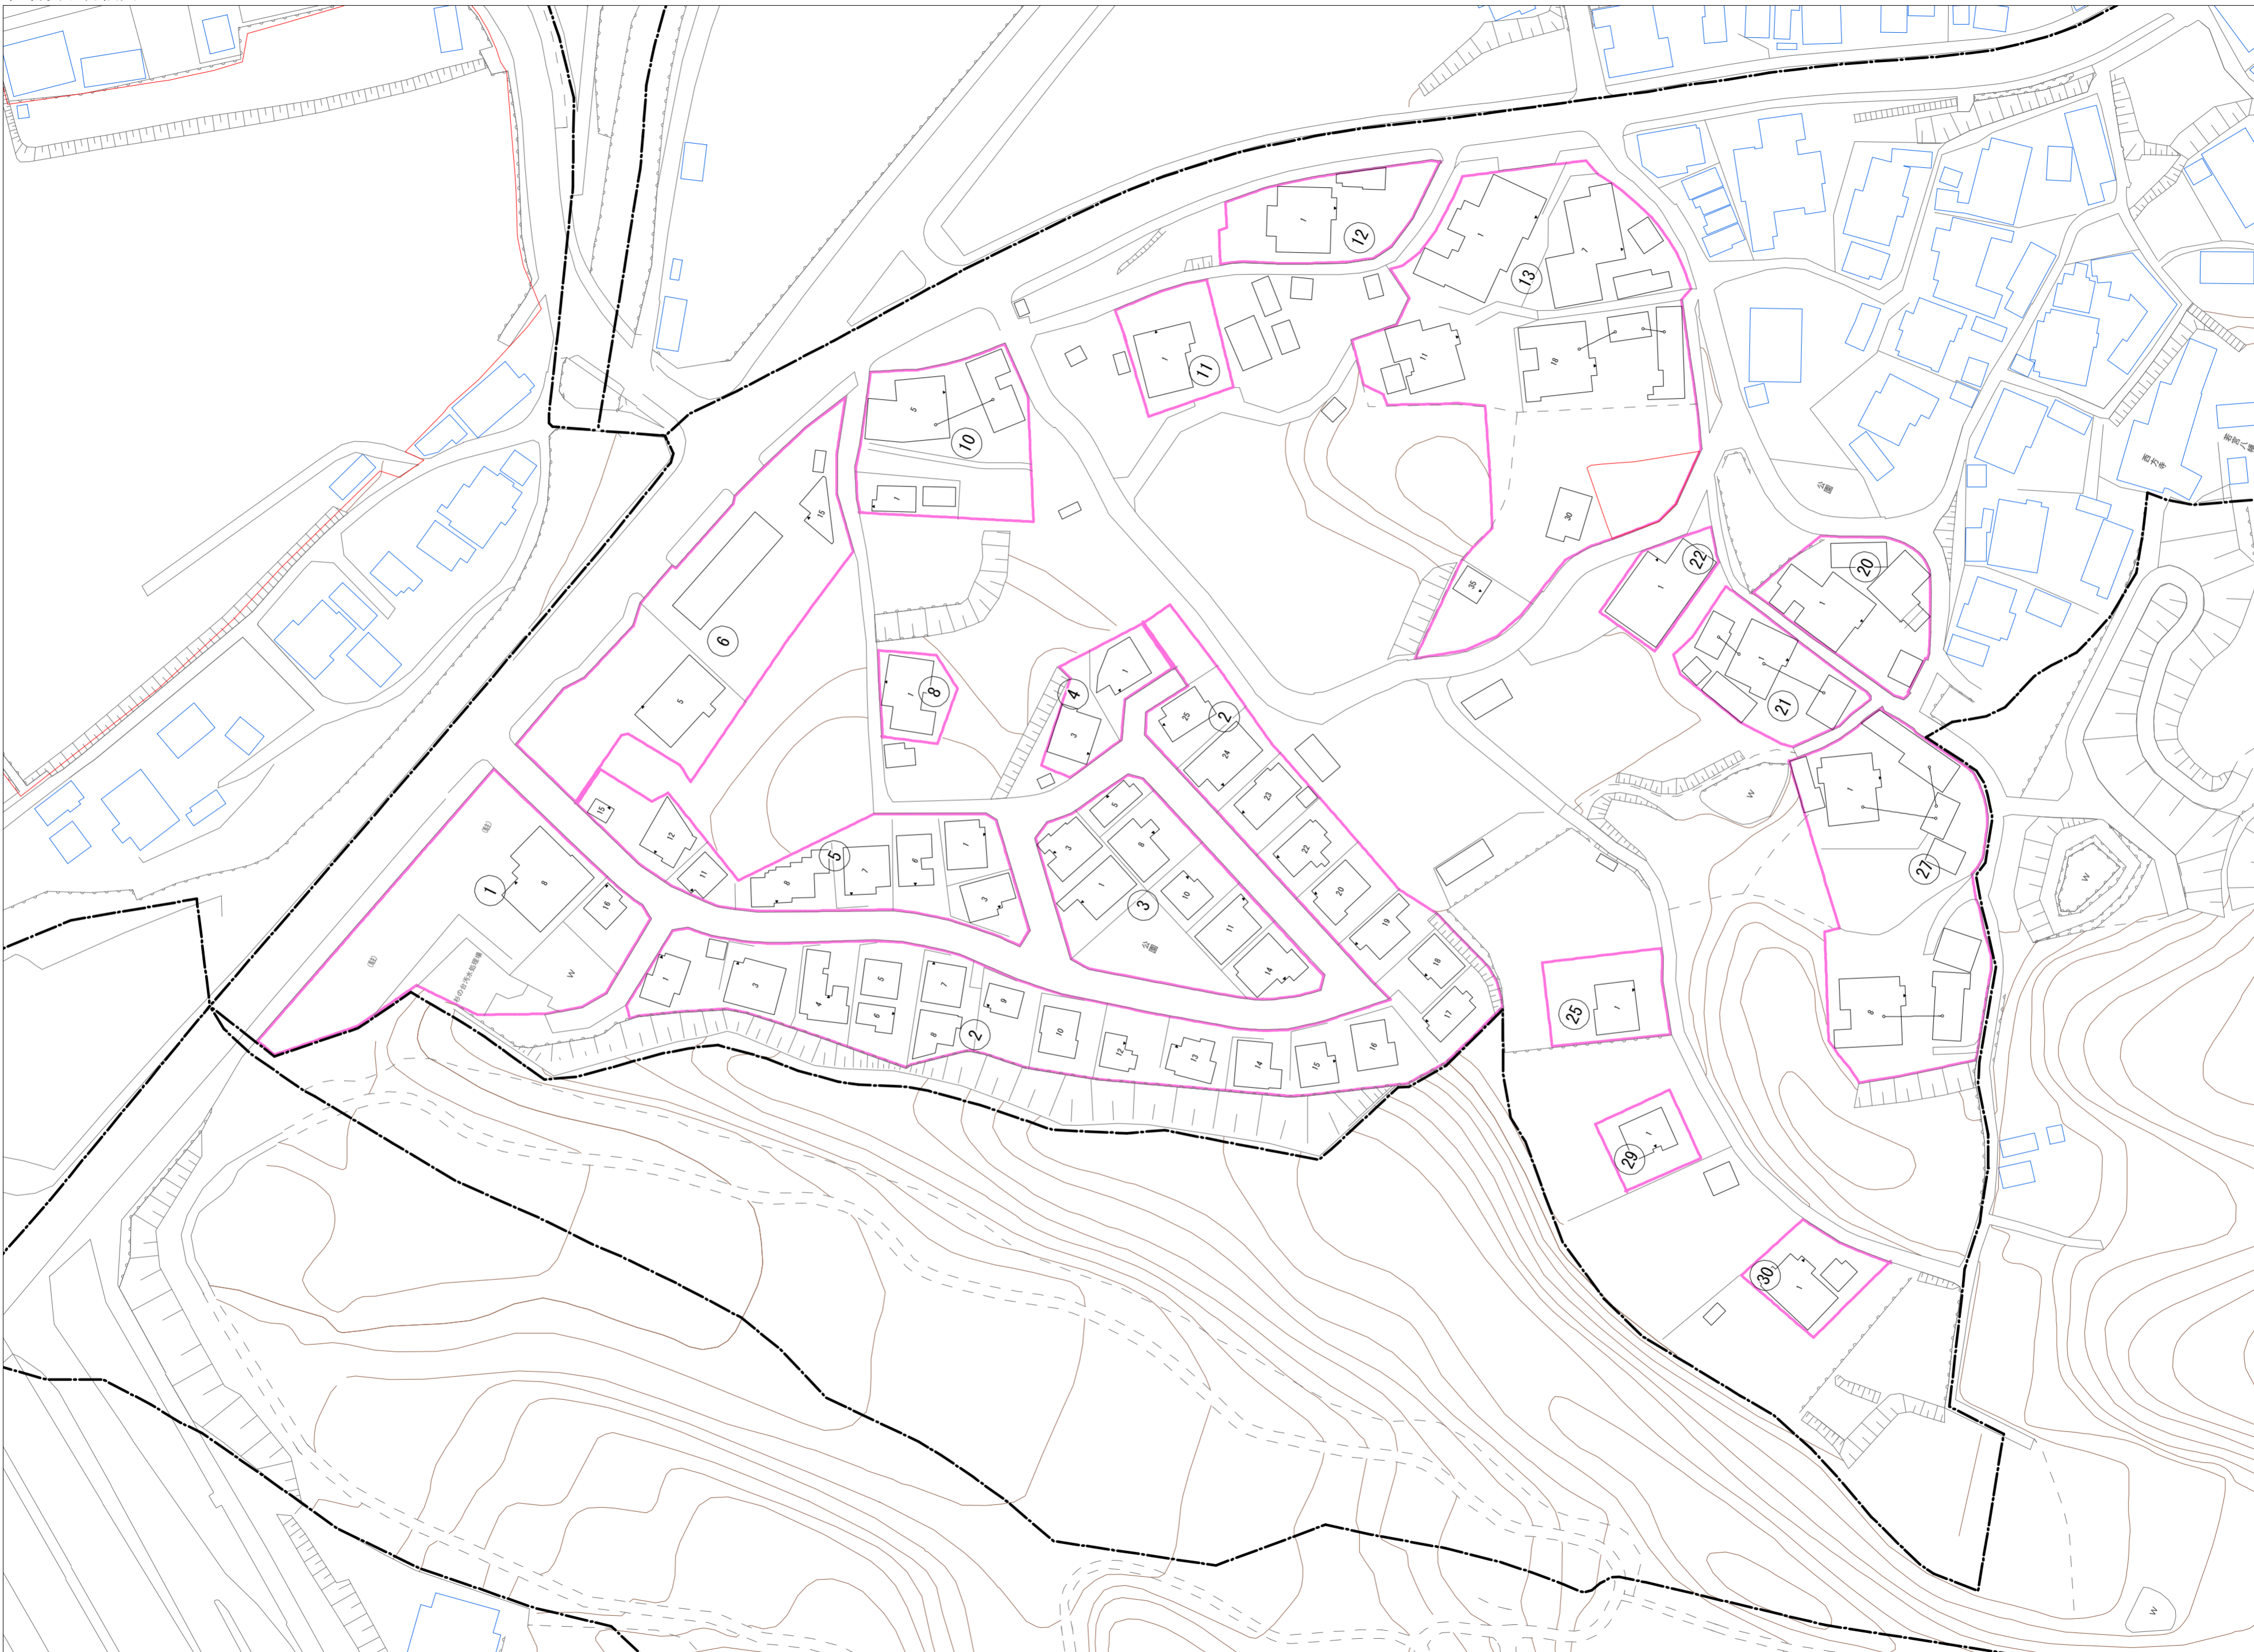

杉一丁目(その1)

令和七年三月印刷

凡例	
	町界
	1 家屋及び家屋出入口 住居番号
	5-1 家屋(母屋付き) 出入口、住居番号
	集合住宅
	街区(単独)
	街区(敷地有り)
	街区番号
	同番記号
	閉路区画

株式会社かんこう

枚方市

1:1000