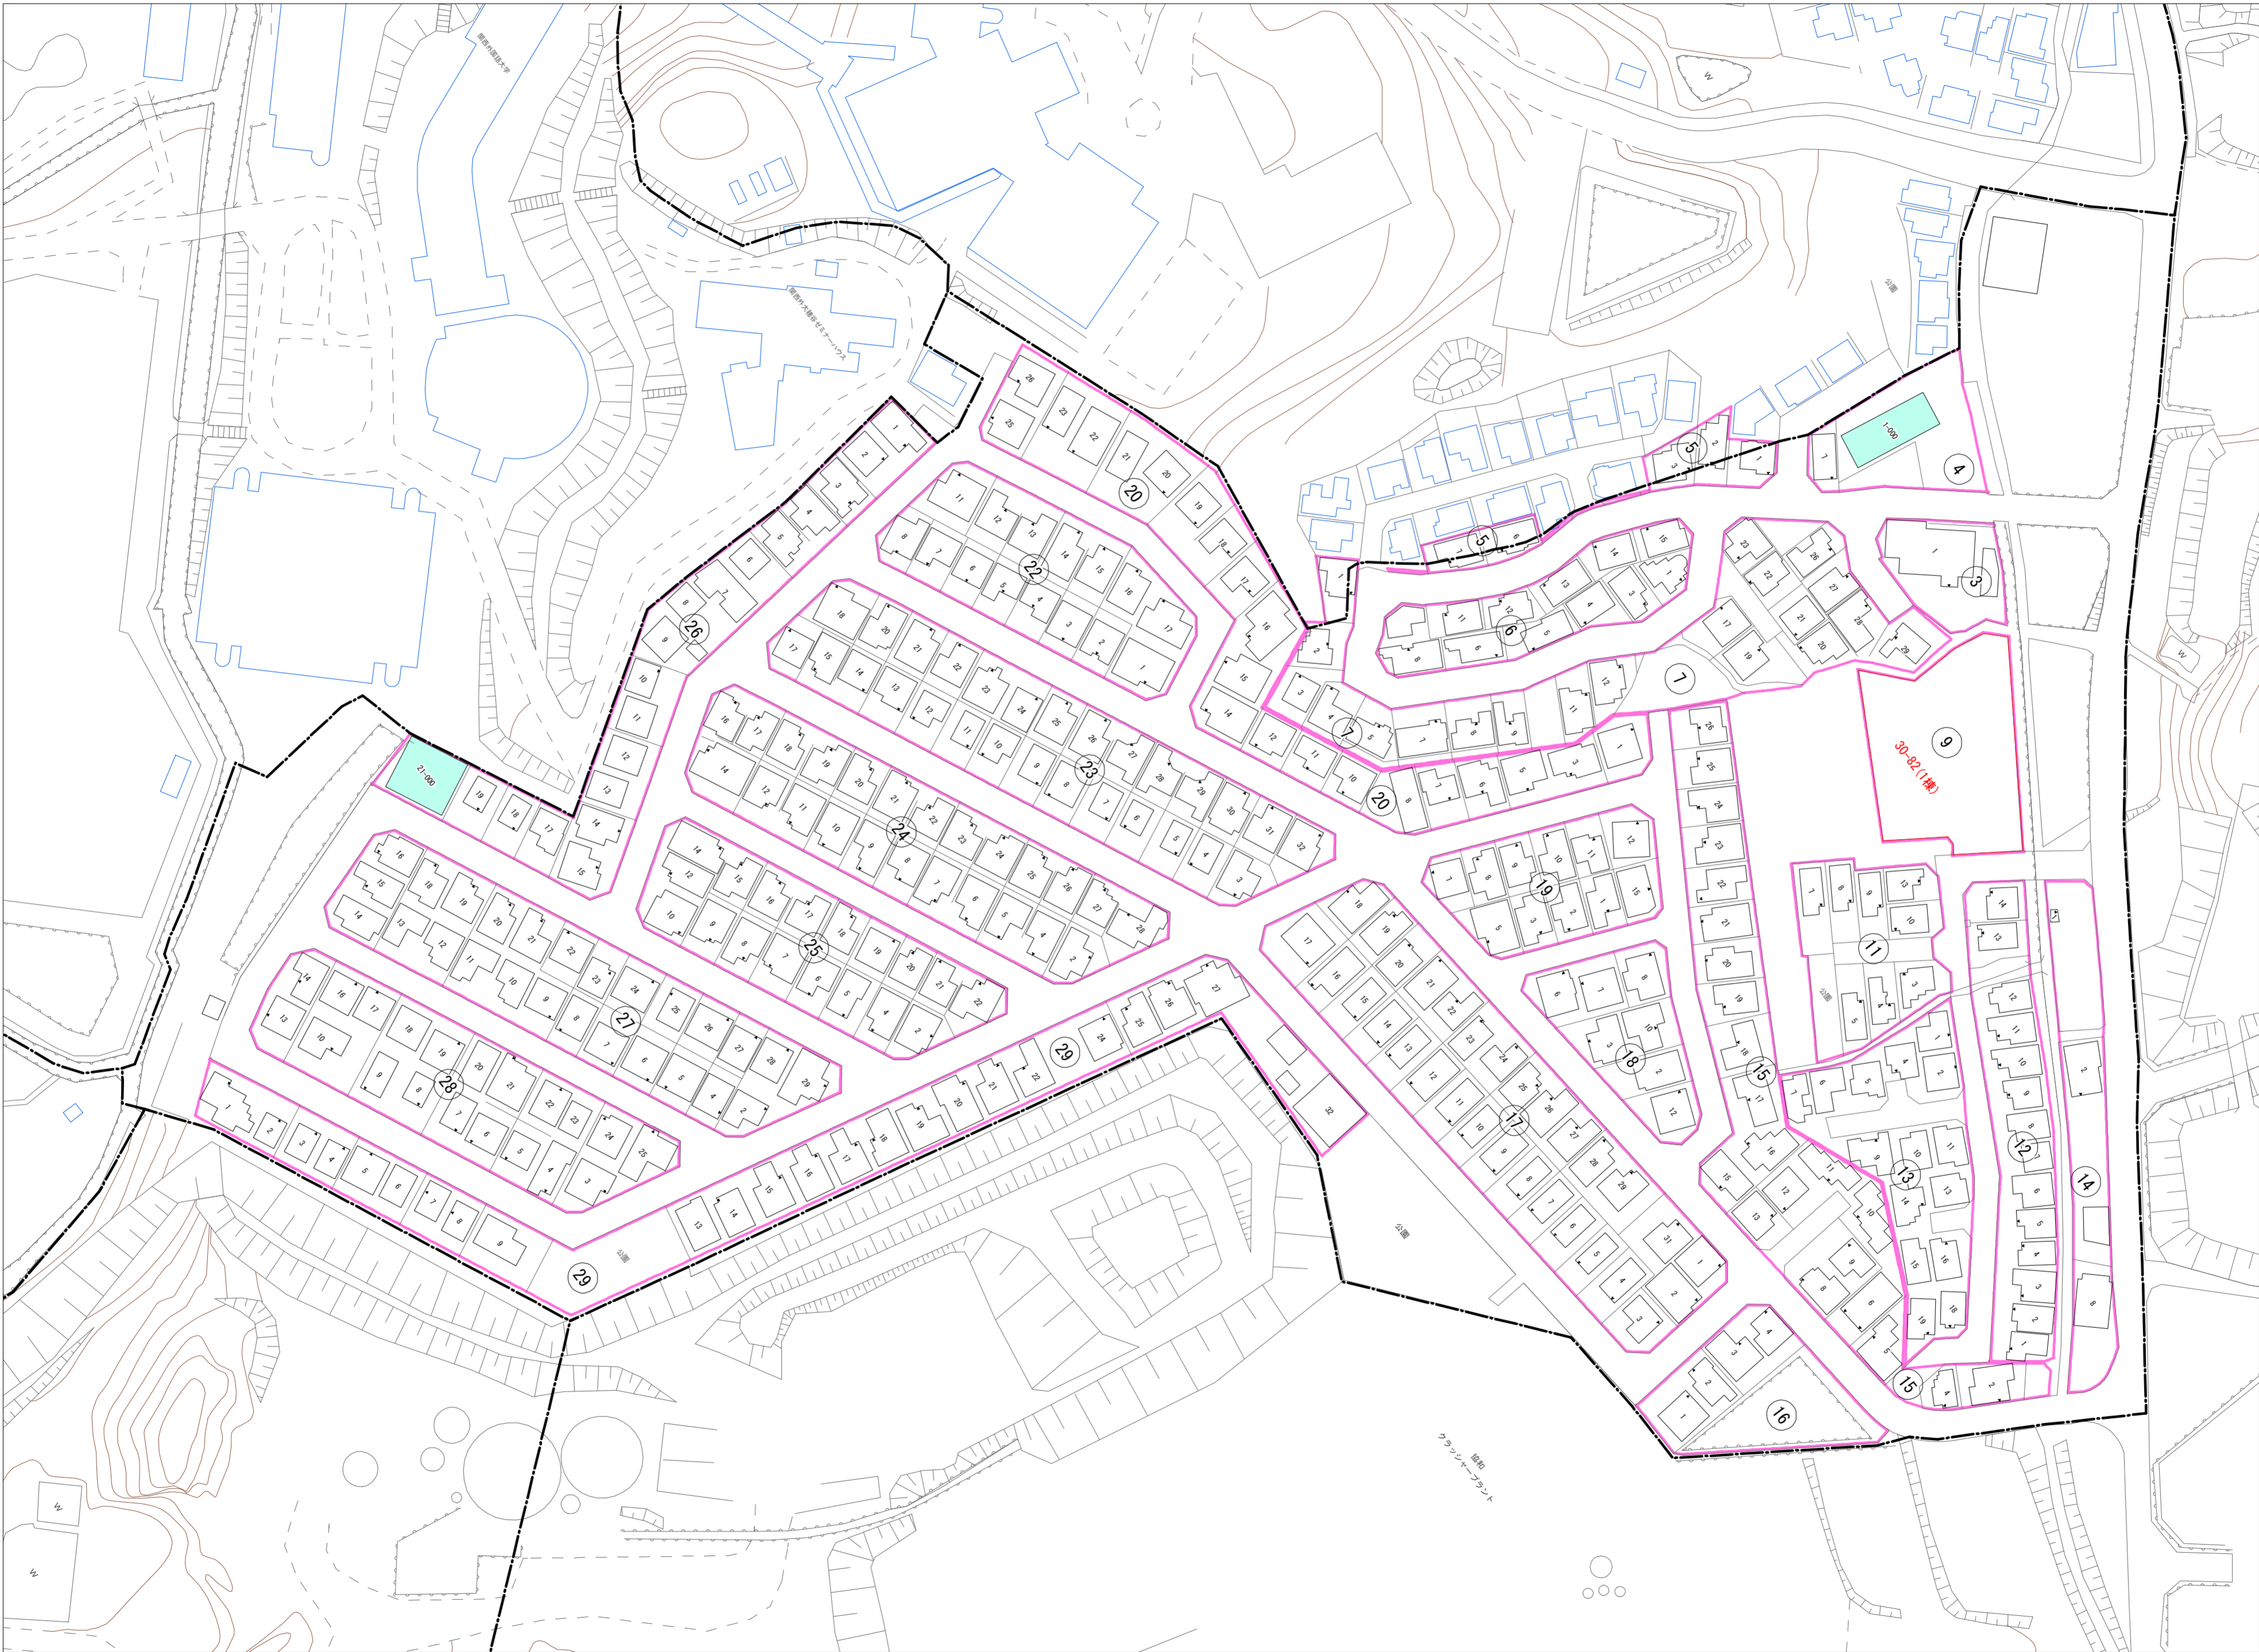

令和七年三月印刷

凡 例	
	町 界
	1 家屋及び家屋出入口 住居番号
	5-1 家屋(号棟番号付き) 出入口、住居番号
	集合住宅
	街区(単独)
	街区(敷地有り)
	街区番号
	同番号
	閉路区画

株式会社かんこう

枚方市

1:1000