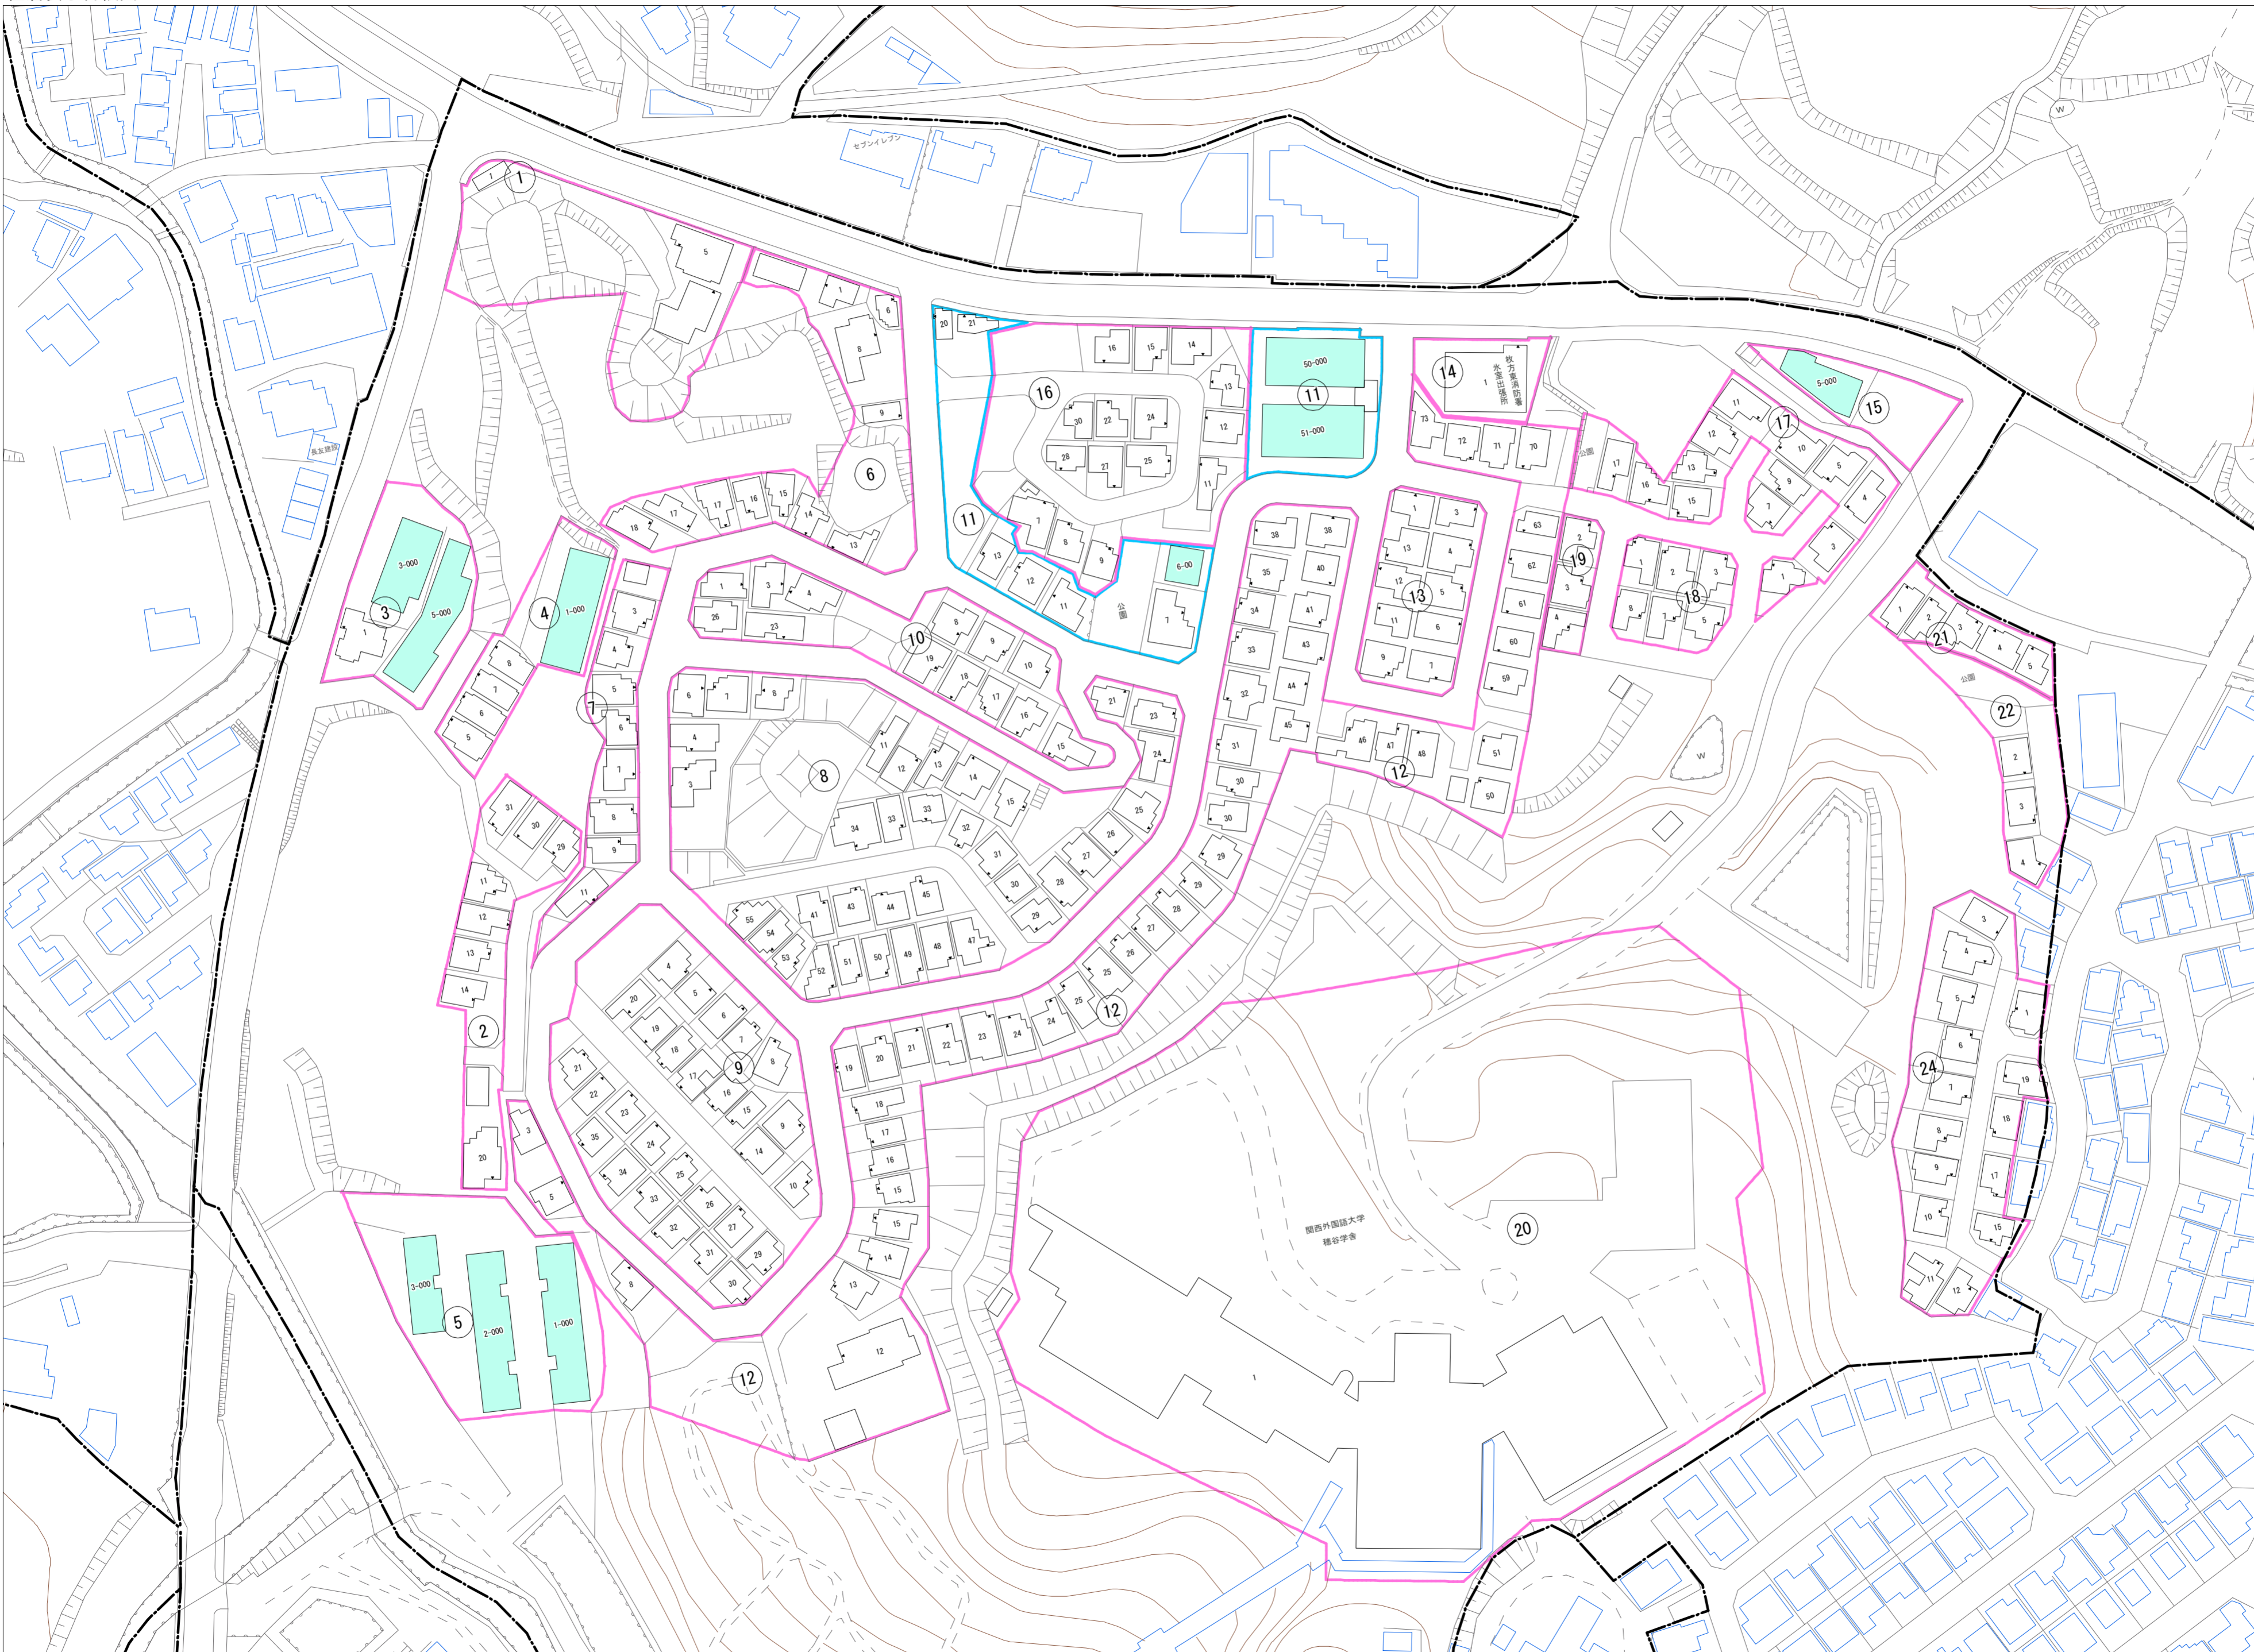

令和七年三月印刷

宗谷一丁目
概見図

凡 例	
	町 界
	家屋及び家屋出入口 住居番号
	家屋(号棟番号付き) 出入口、住居番号
	集合住宅
	街区(単独)
	街区(築地有り)
	街区番号
	同 番 記 号
	閉 苑 区 画

株式会社かんこう

枚方市

1:1000