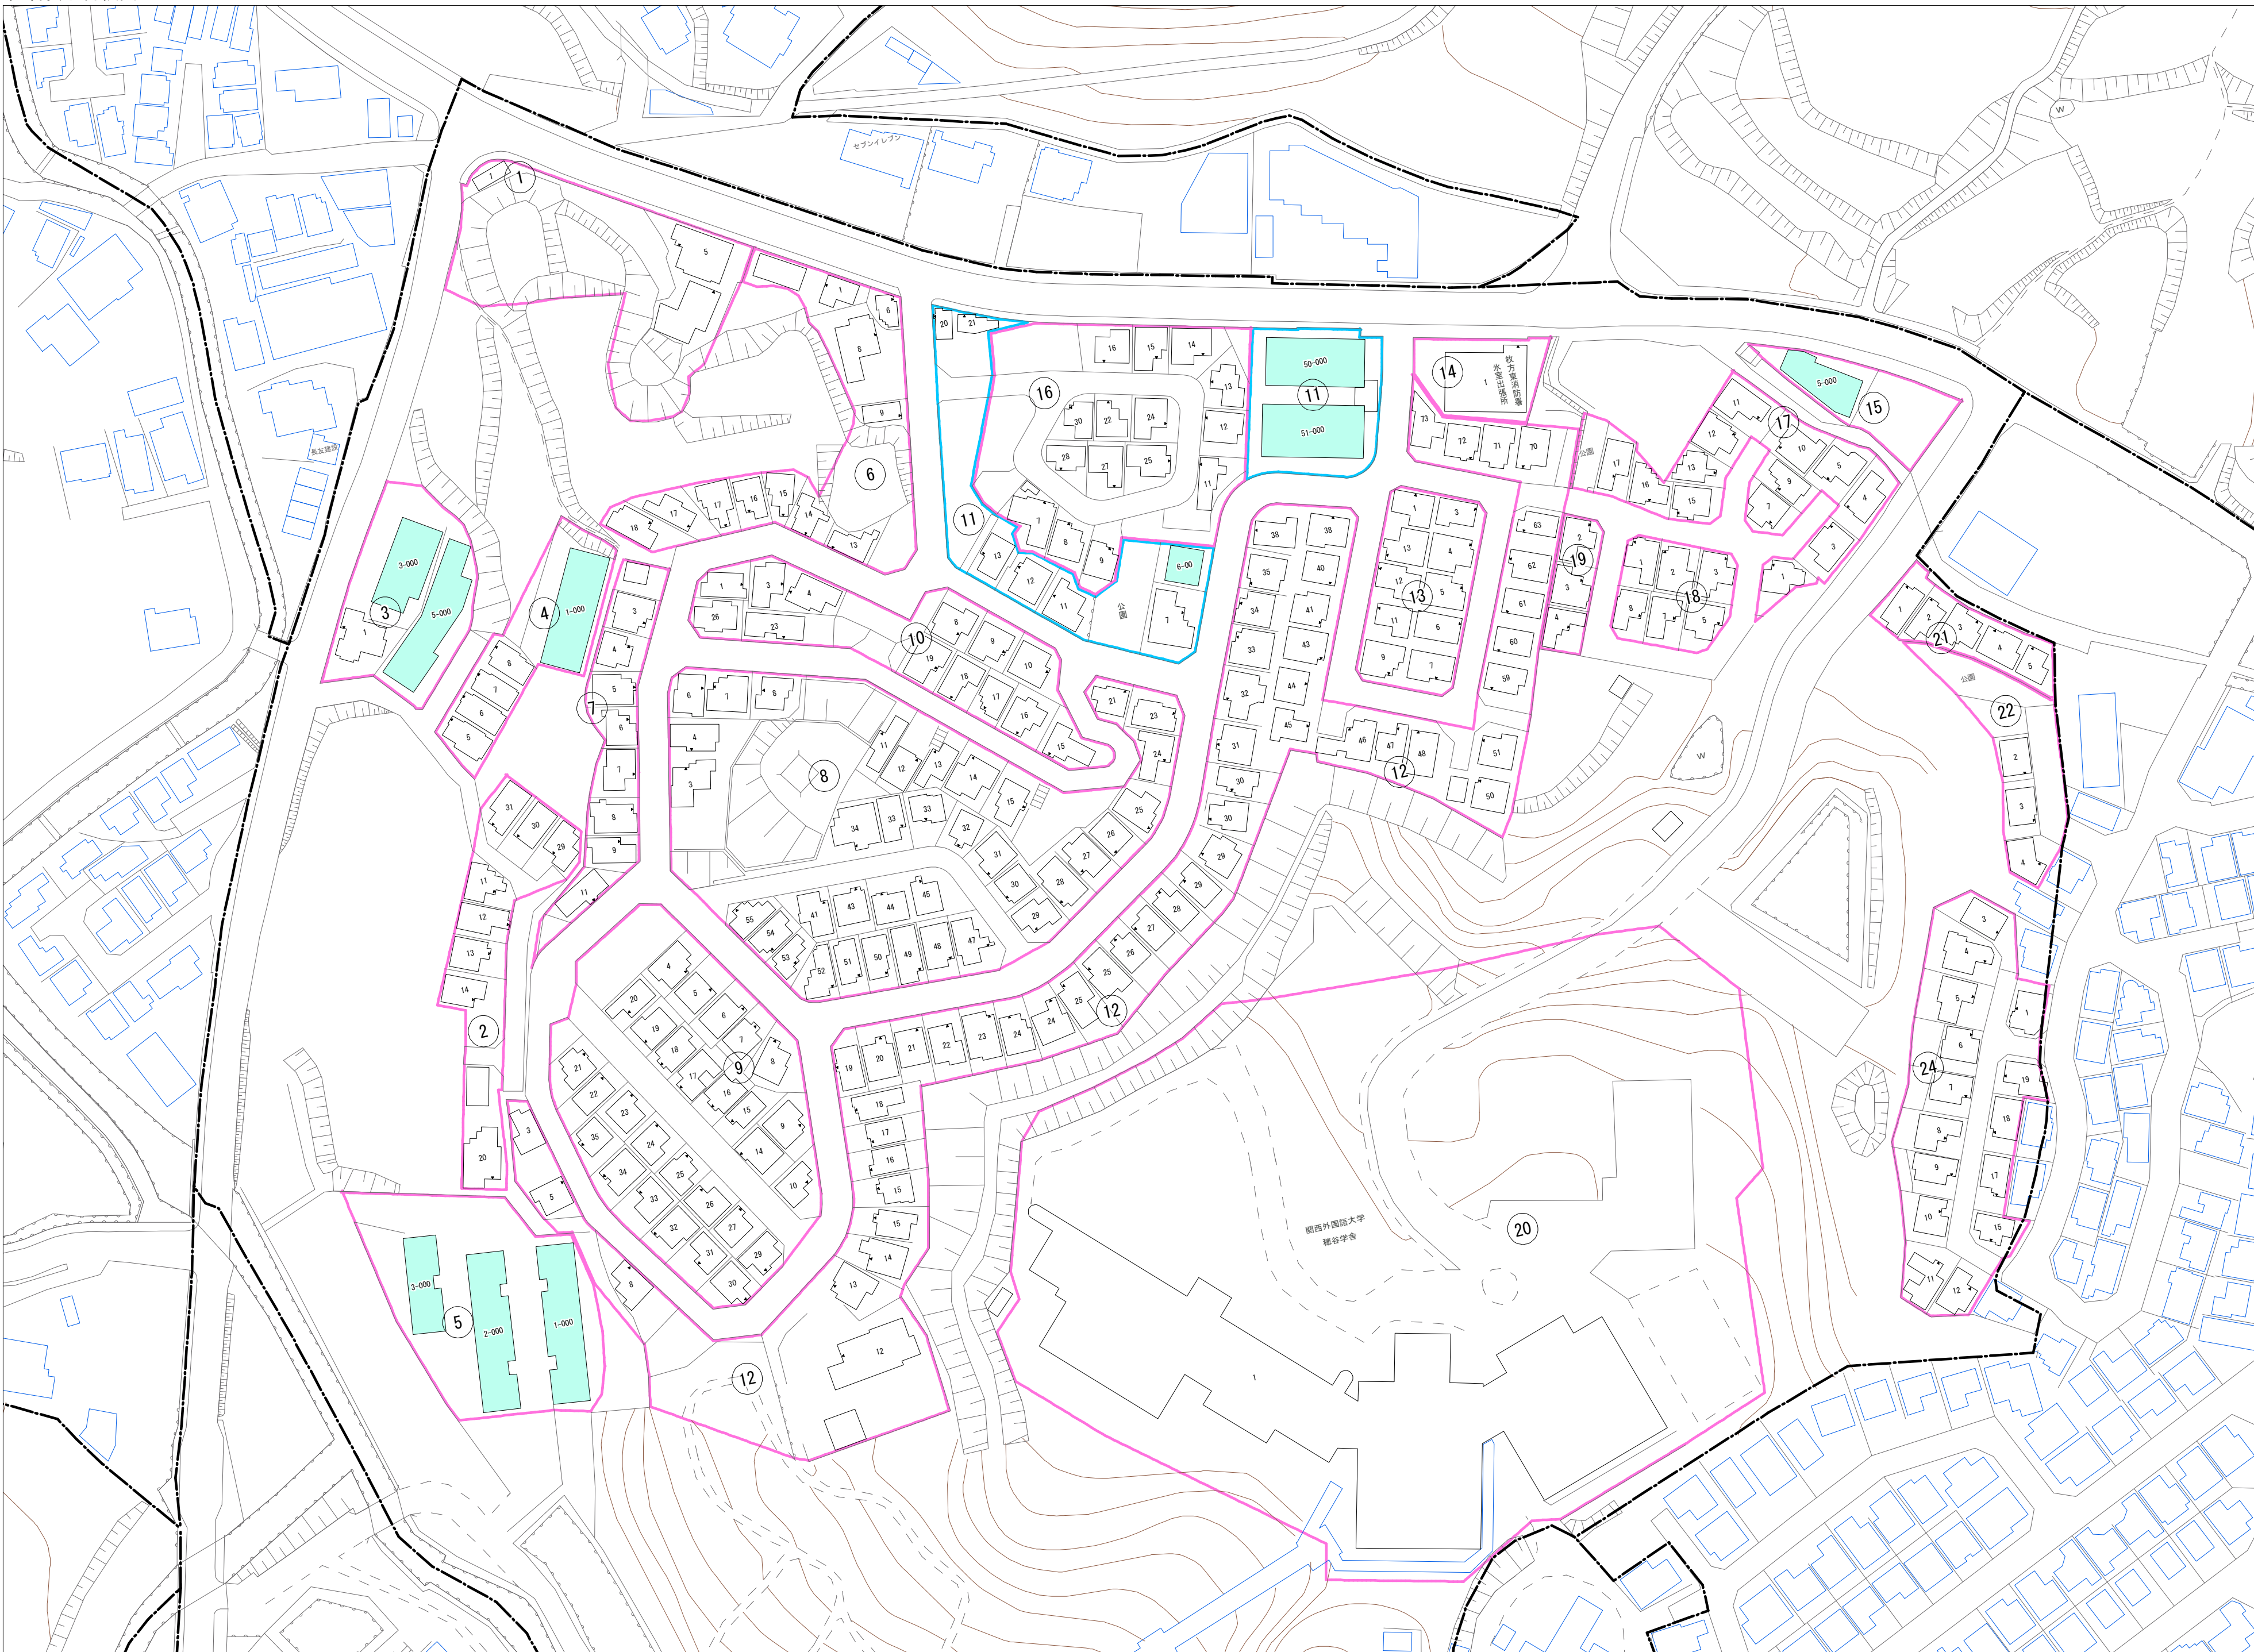

令和五年三月印刷

宗谷一丁目  
概見図

| 凡 例 |                        |
|-----|------------------------|
|     | 町 界                    |
|     | 家屋及び家屋出入口<br>住居番号      |
|     | 家屋(号棟番号付き)<br>出入口、住居番号 |
|     | 集合住宅                   |
|     | 街区(単独)                 |
|     | 街区(築地有り)               |
|     | 街区番号                   |
|     | 同 番 記 号                |
|     | 閉 苑 区 画                |

株式会社かんこう

枚方市

1:1000