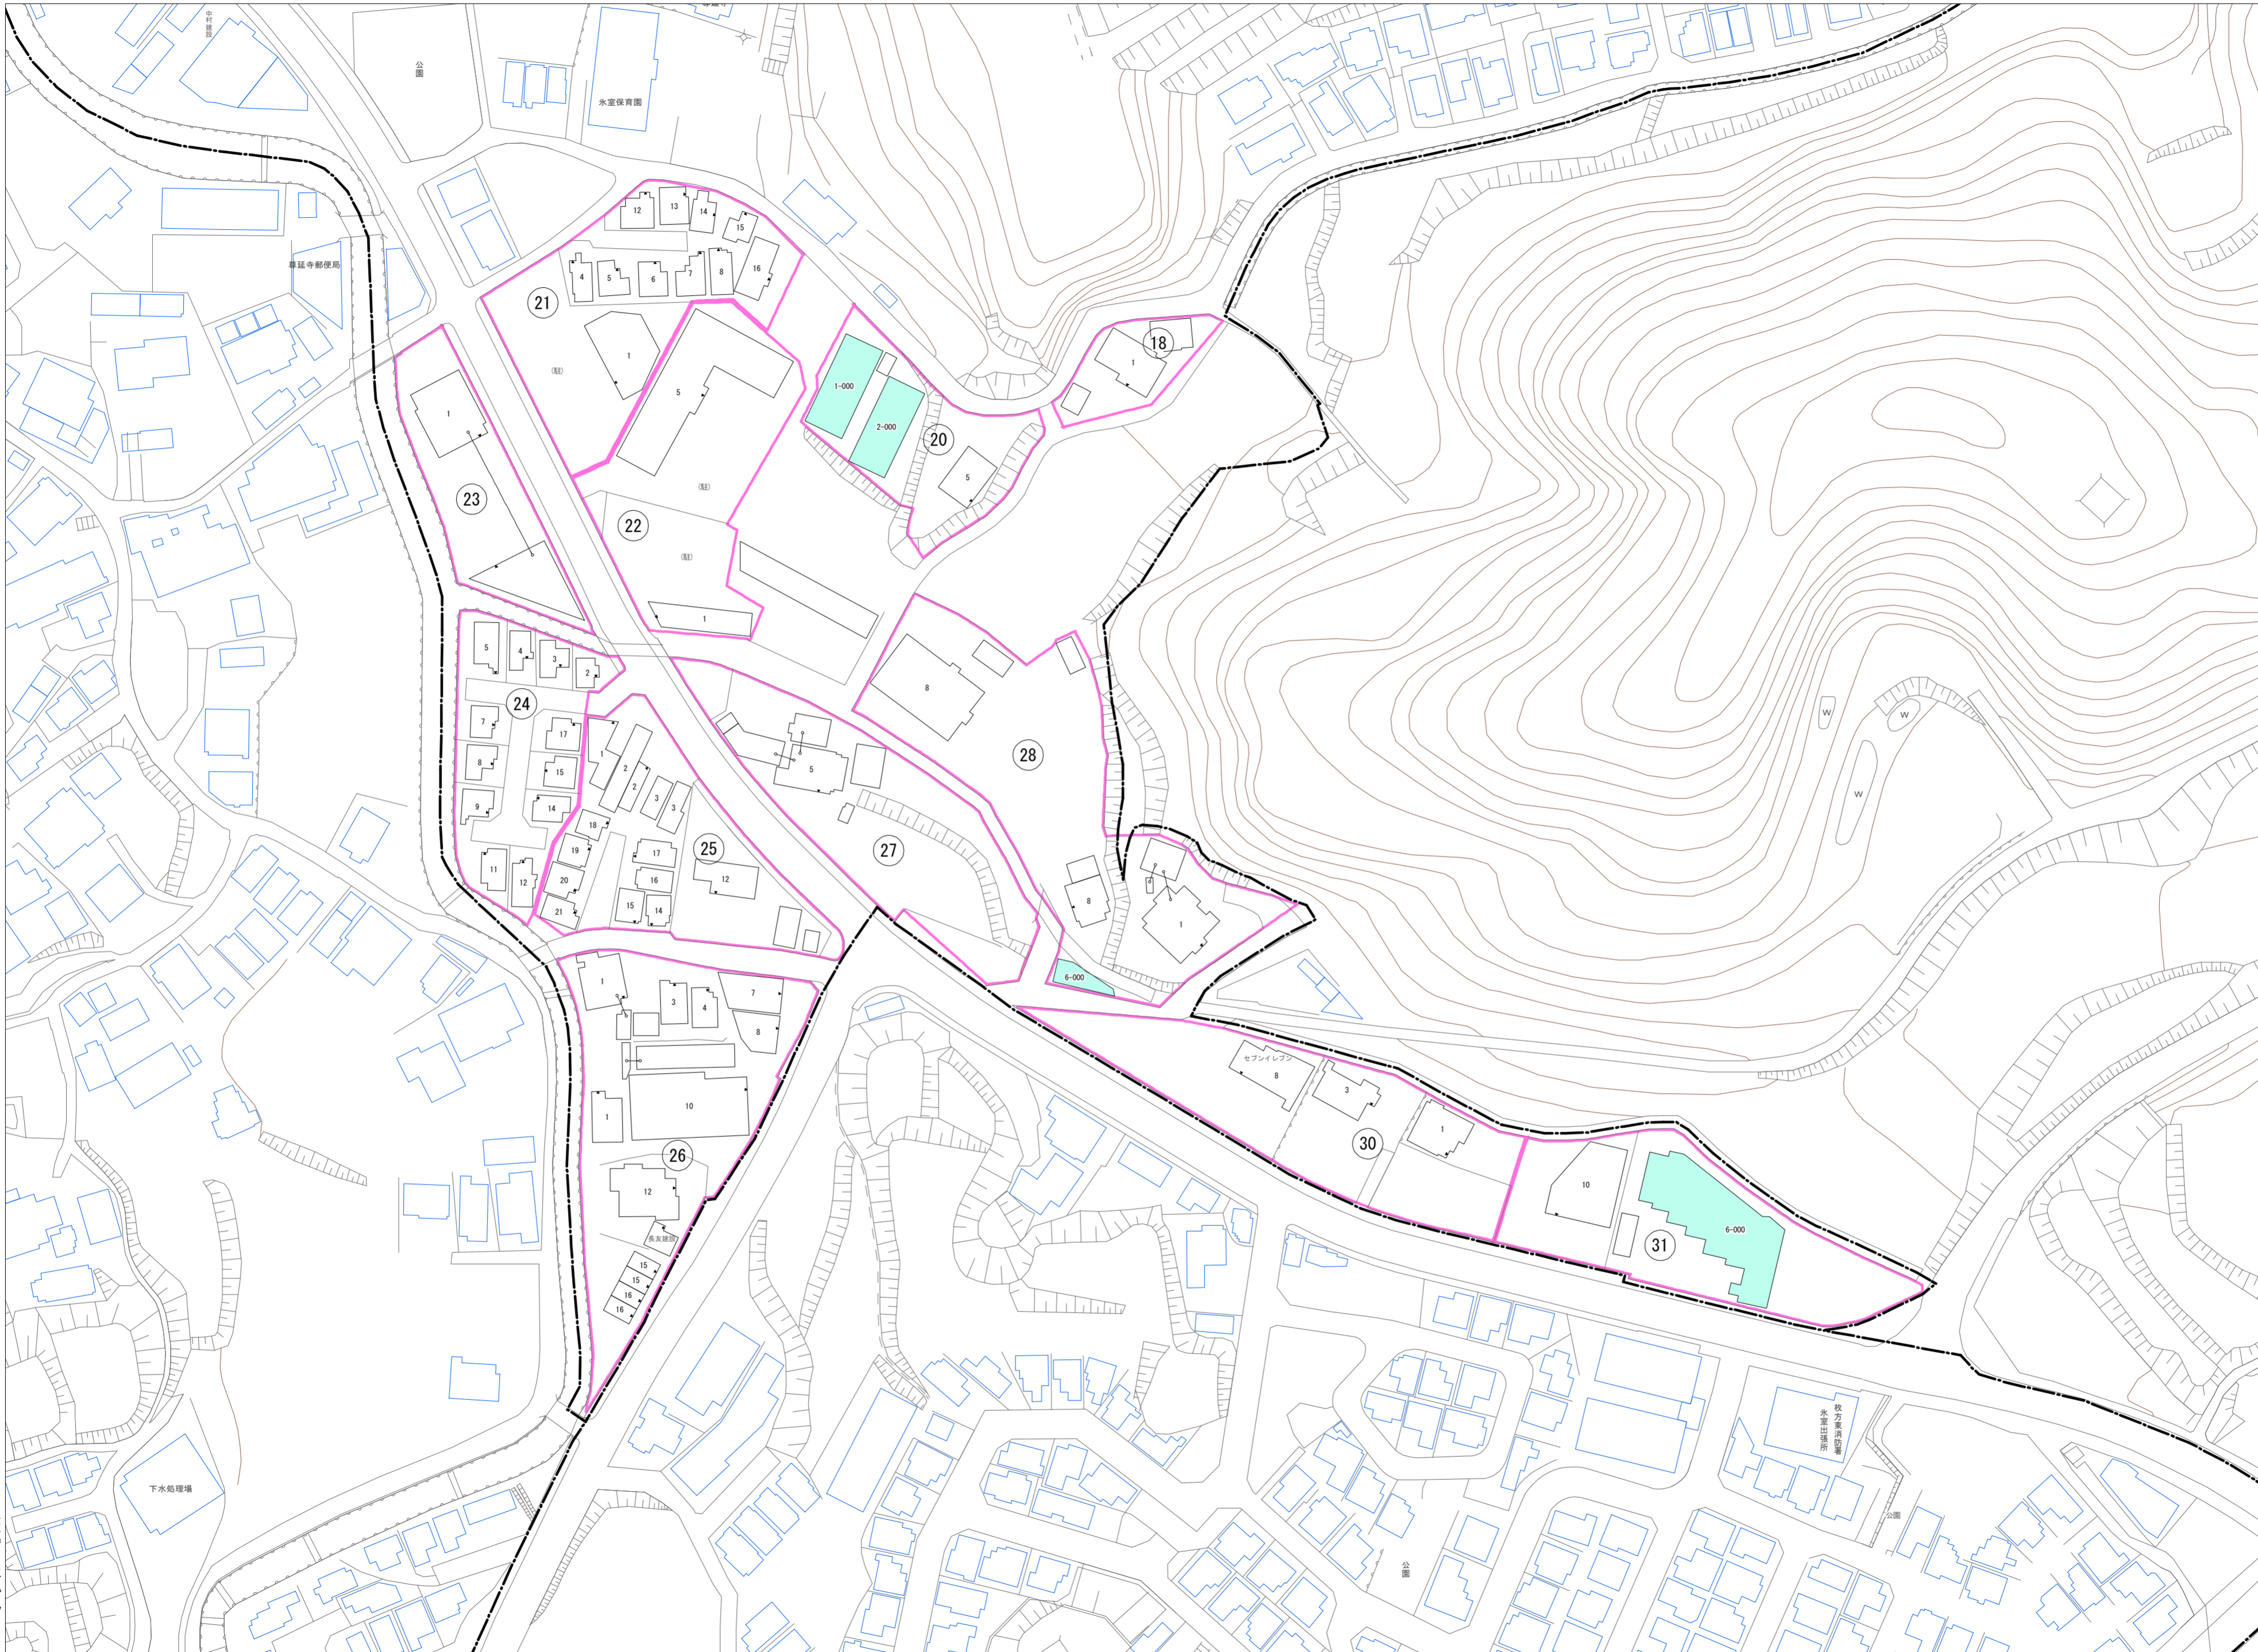

令和七年三月印刷

尊延寺六丁目概見図

凡 例	
	町 界
	▲ 1 家屋及び家屋出入口 住居番号
	▲ 5-1 家屋(専続管付き) 出入口、住居番号
	集合住宅
	街区(単独)
	街区(敷地有り)
	街区番号
	同 番 記 号
	閉 境 区 画

株式会社かんこう

枚方市

1:1000