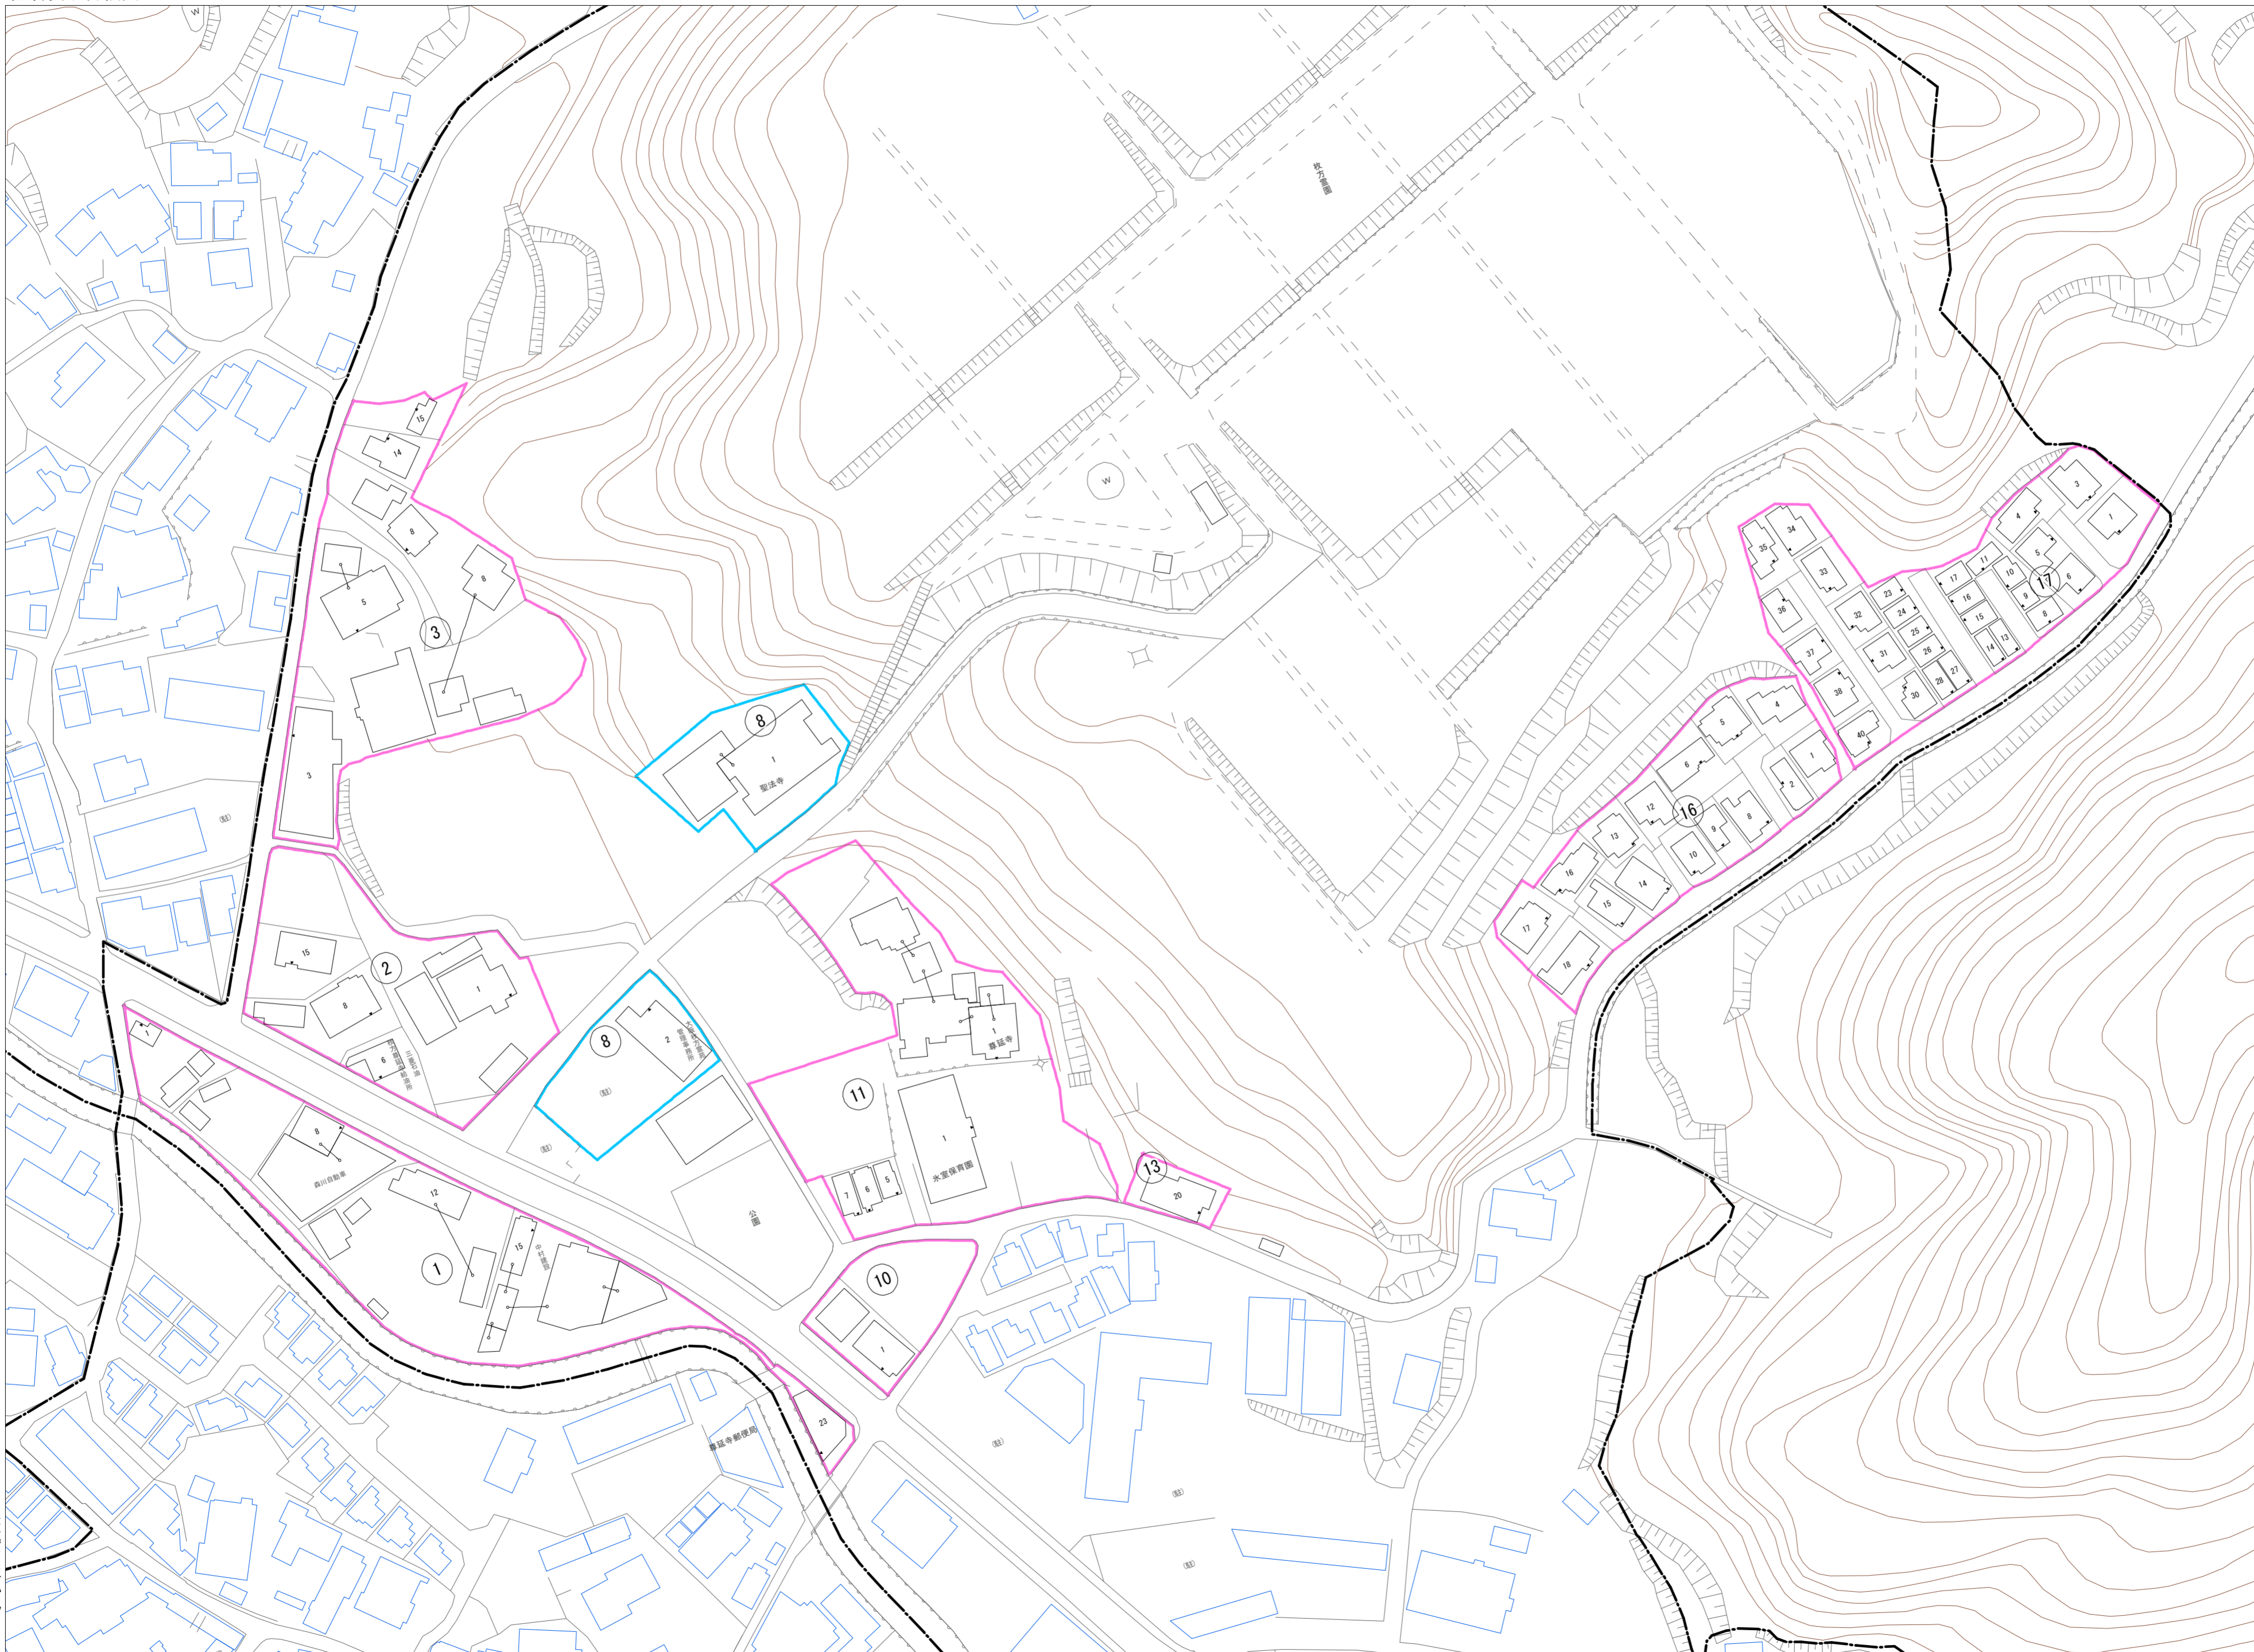

令和七年三月印刷

尊延寺六丁目  
概見図

凡 例	
	町 界
	家屋及び家屋出入口 住居番号
	家屋(母体管付き) 出入口、住居番号
	集合住宅
	街区(単独)
	街区(敷地有り)
	街区番号
	同管記号
	閉路区画

株式会社かんこう

枚方市

1:1000