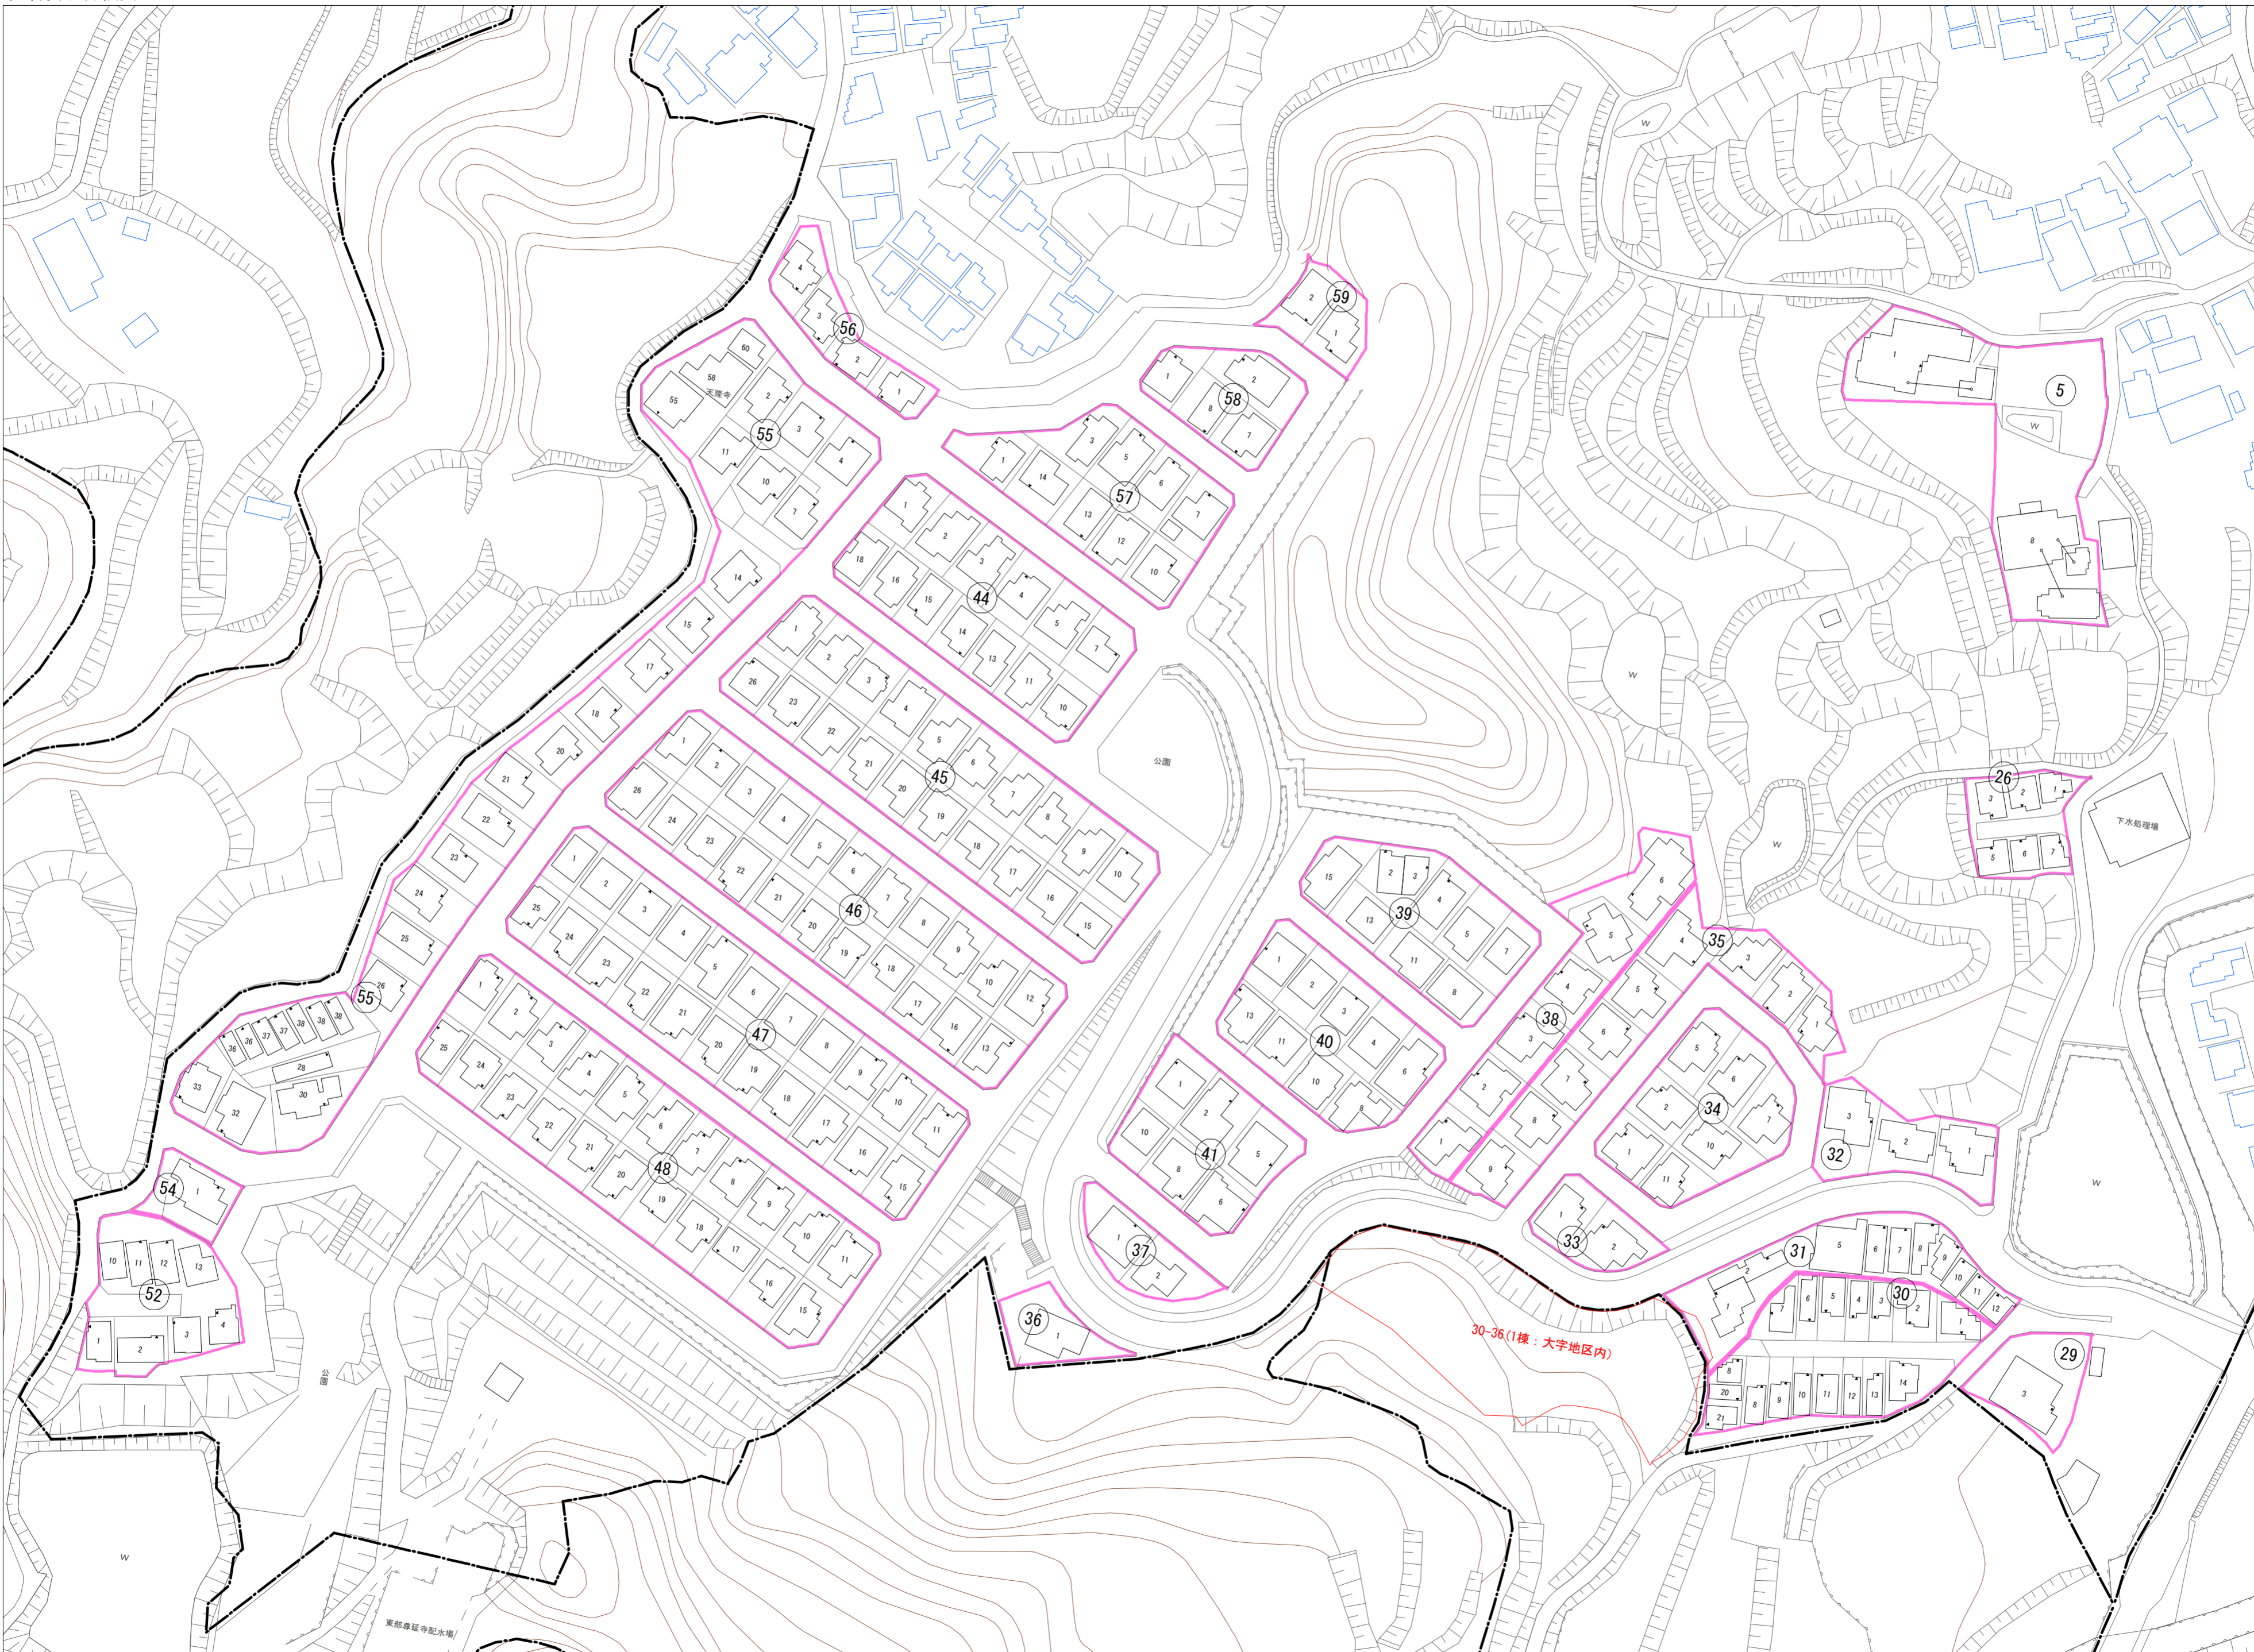

令和七年三月印刷

尊延寺五丁目
概見図

凡 例	
	町 界
	▲ 1 家屋及び家屋出入口 住居番号
	▲ 5-1 家屋(専続管付き) 出入口、住居番号
	集合住宅
	街区(単独)
	街区(築地有り)
	街区番号
	同管記号
	閉路区画

株式会社かんこう

枚方市

1:1000