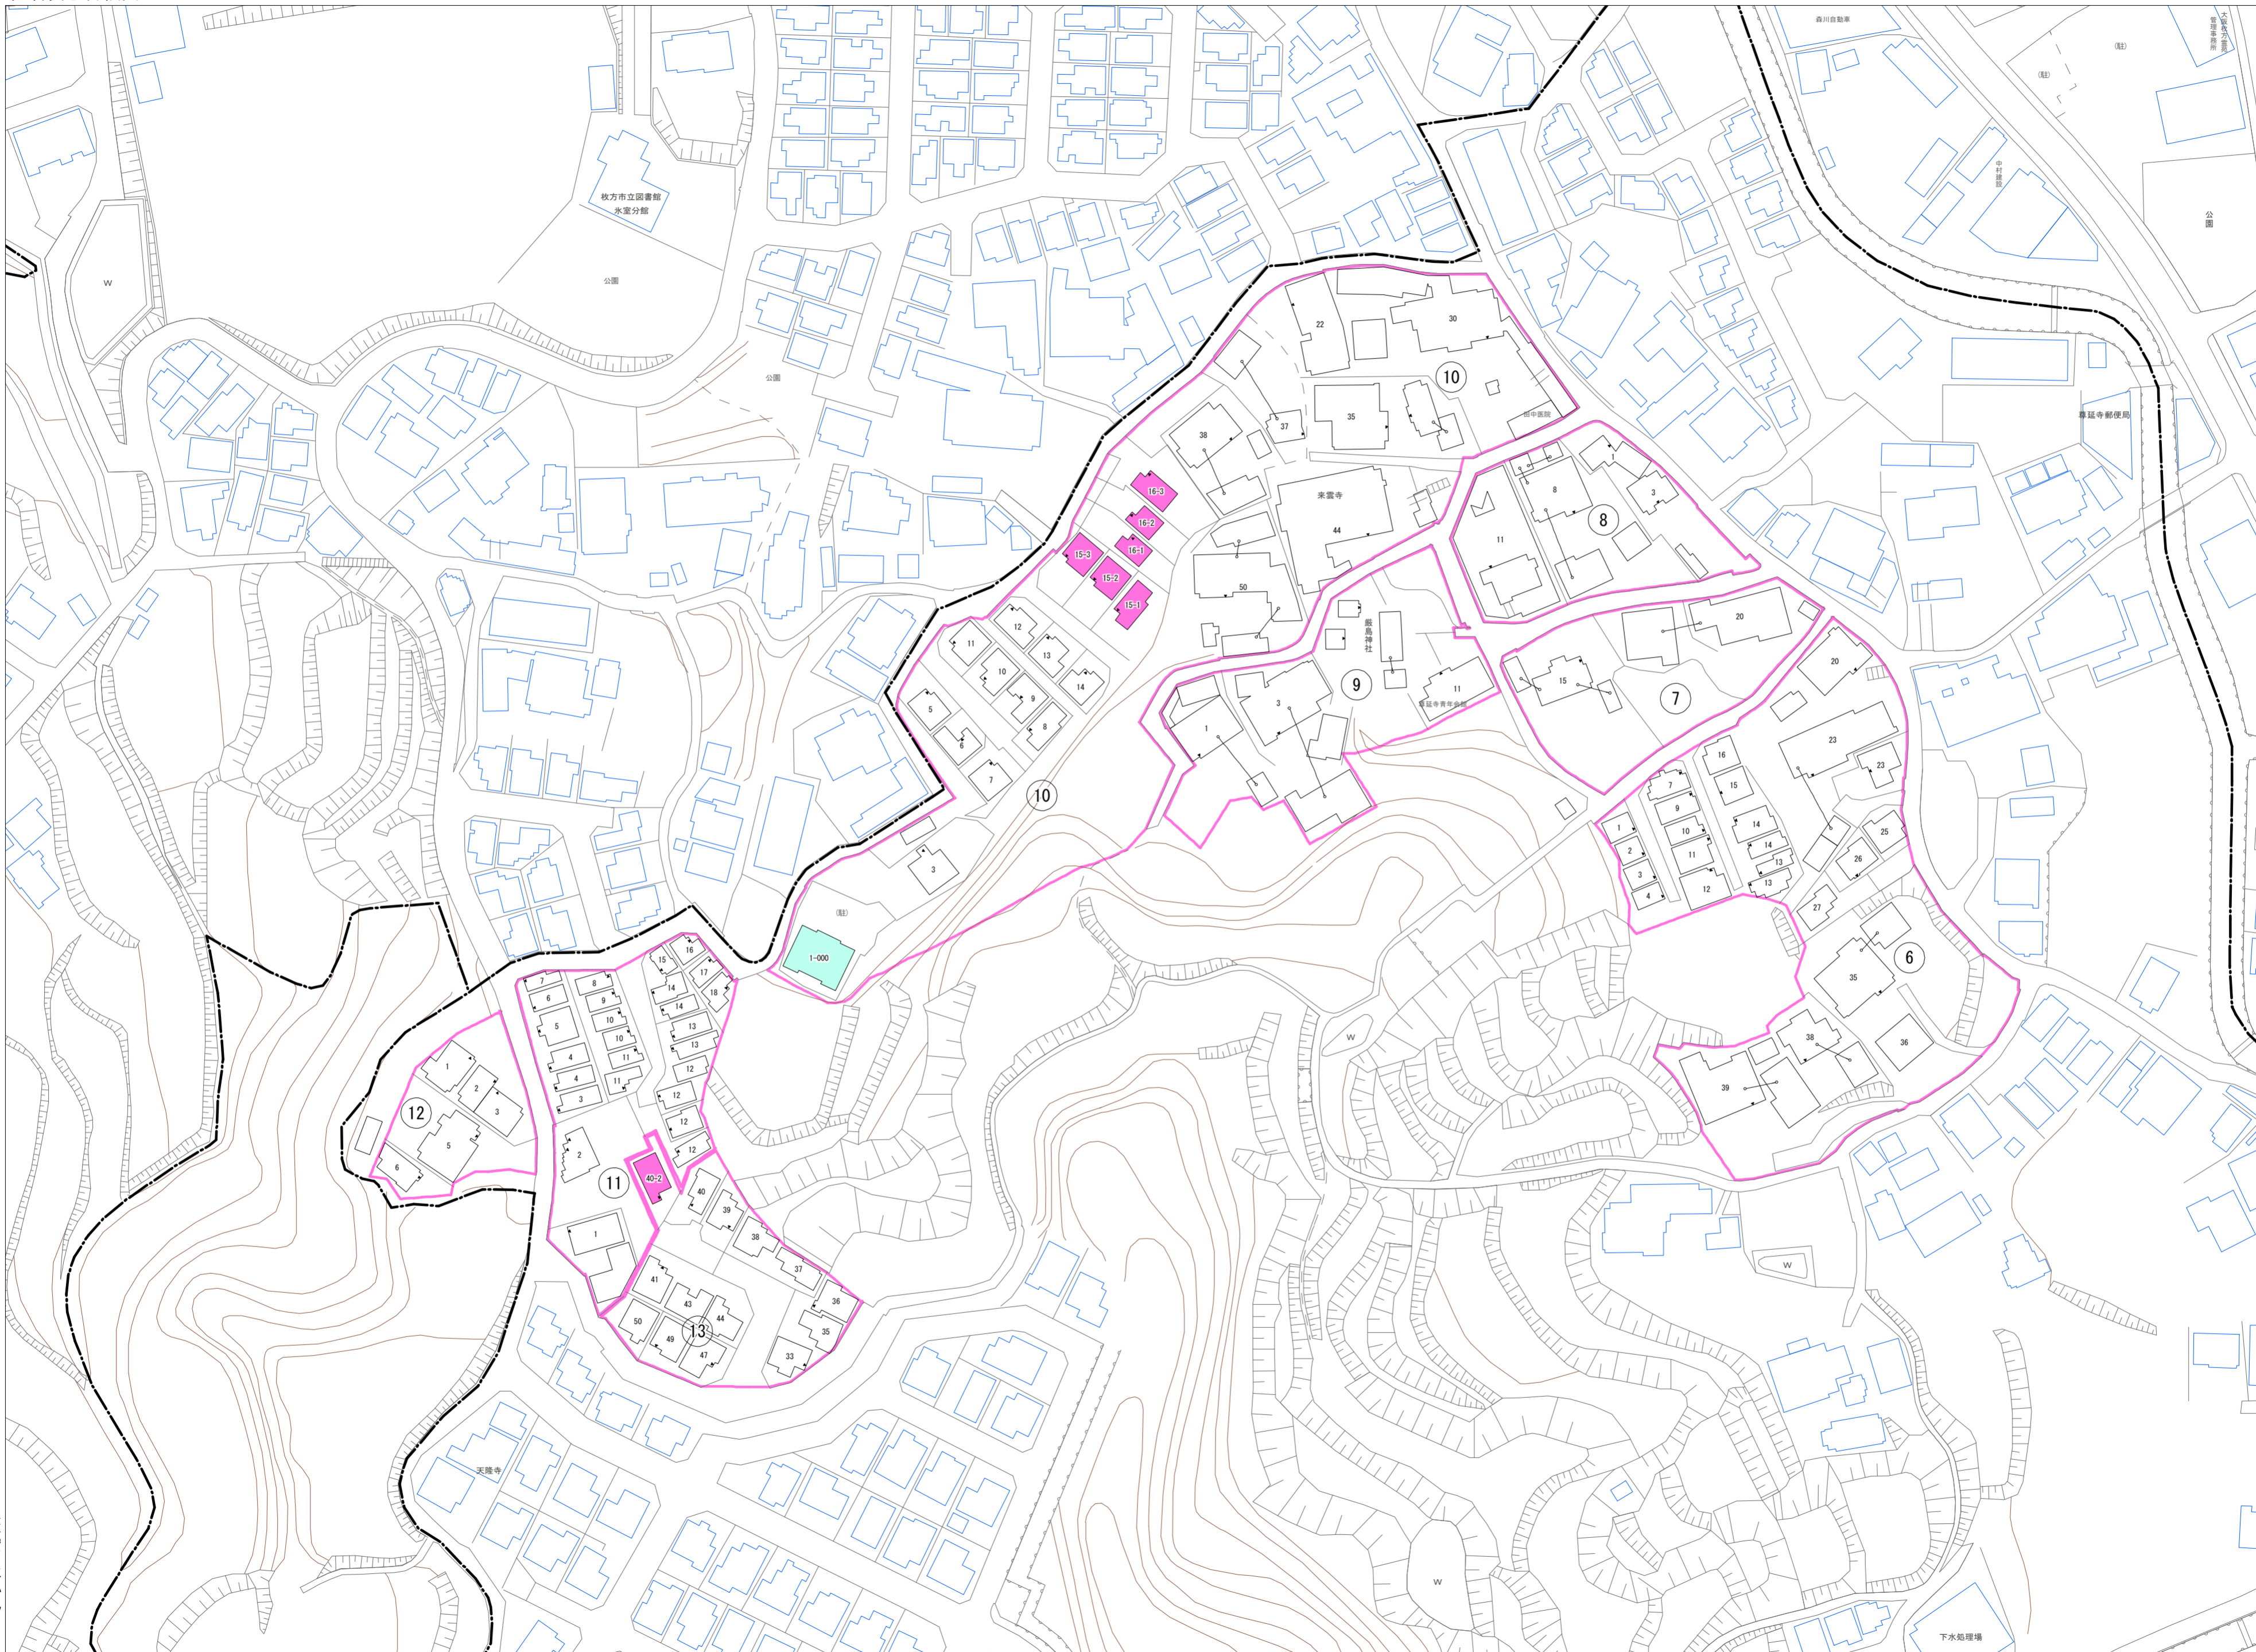

尊延寺五丁目(その2)

令和七年三月印刷

尊延寺五丁目 概見図

凡 例	
---	町 界
▲	1 家屋及び家屋出入口 住居番号
▲	5-1 家屋(号棟番号付き) 出入口、住居番号
■	集合住宅
□	街区(単独)
□	街区(敷地有り)
⑧	街区番号
○	同 番 記 号
—	閉 境 区 画

株式会社かんこう

秋方市

1:1000