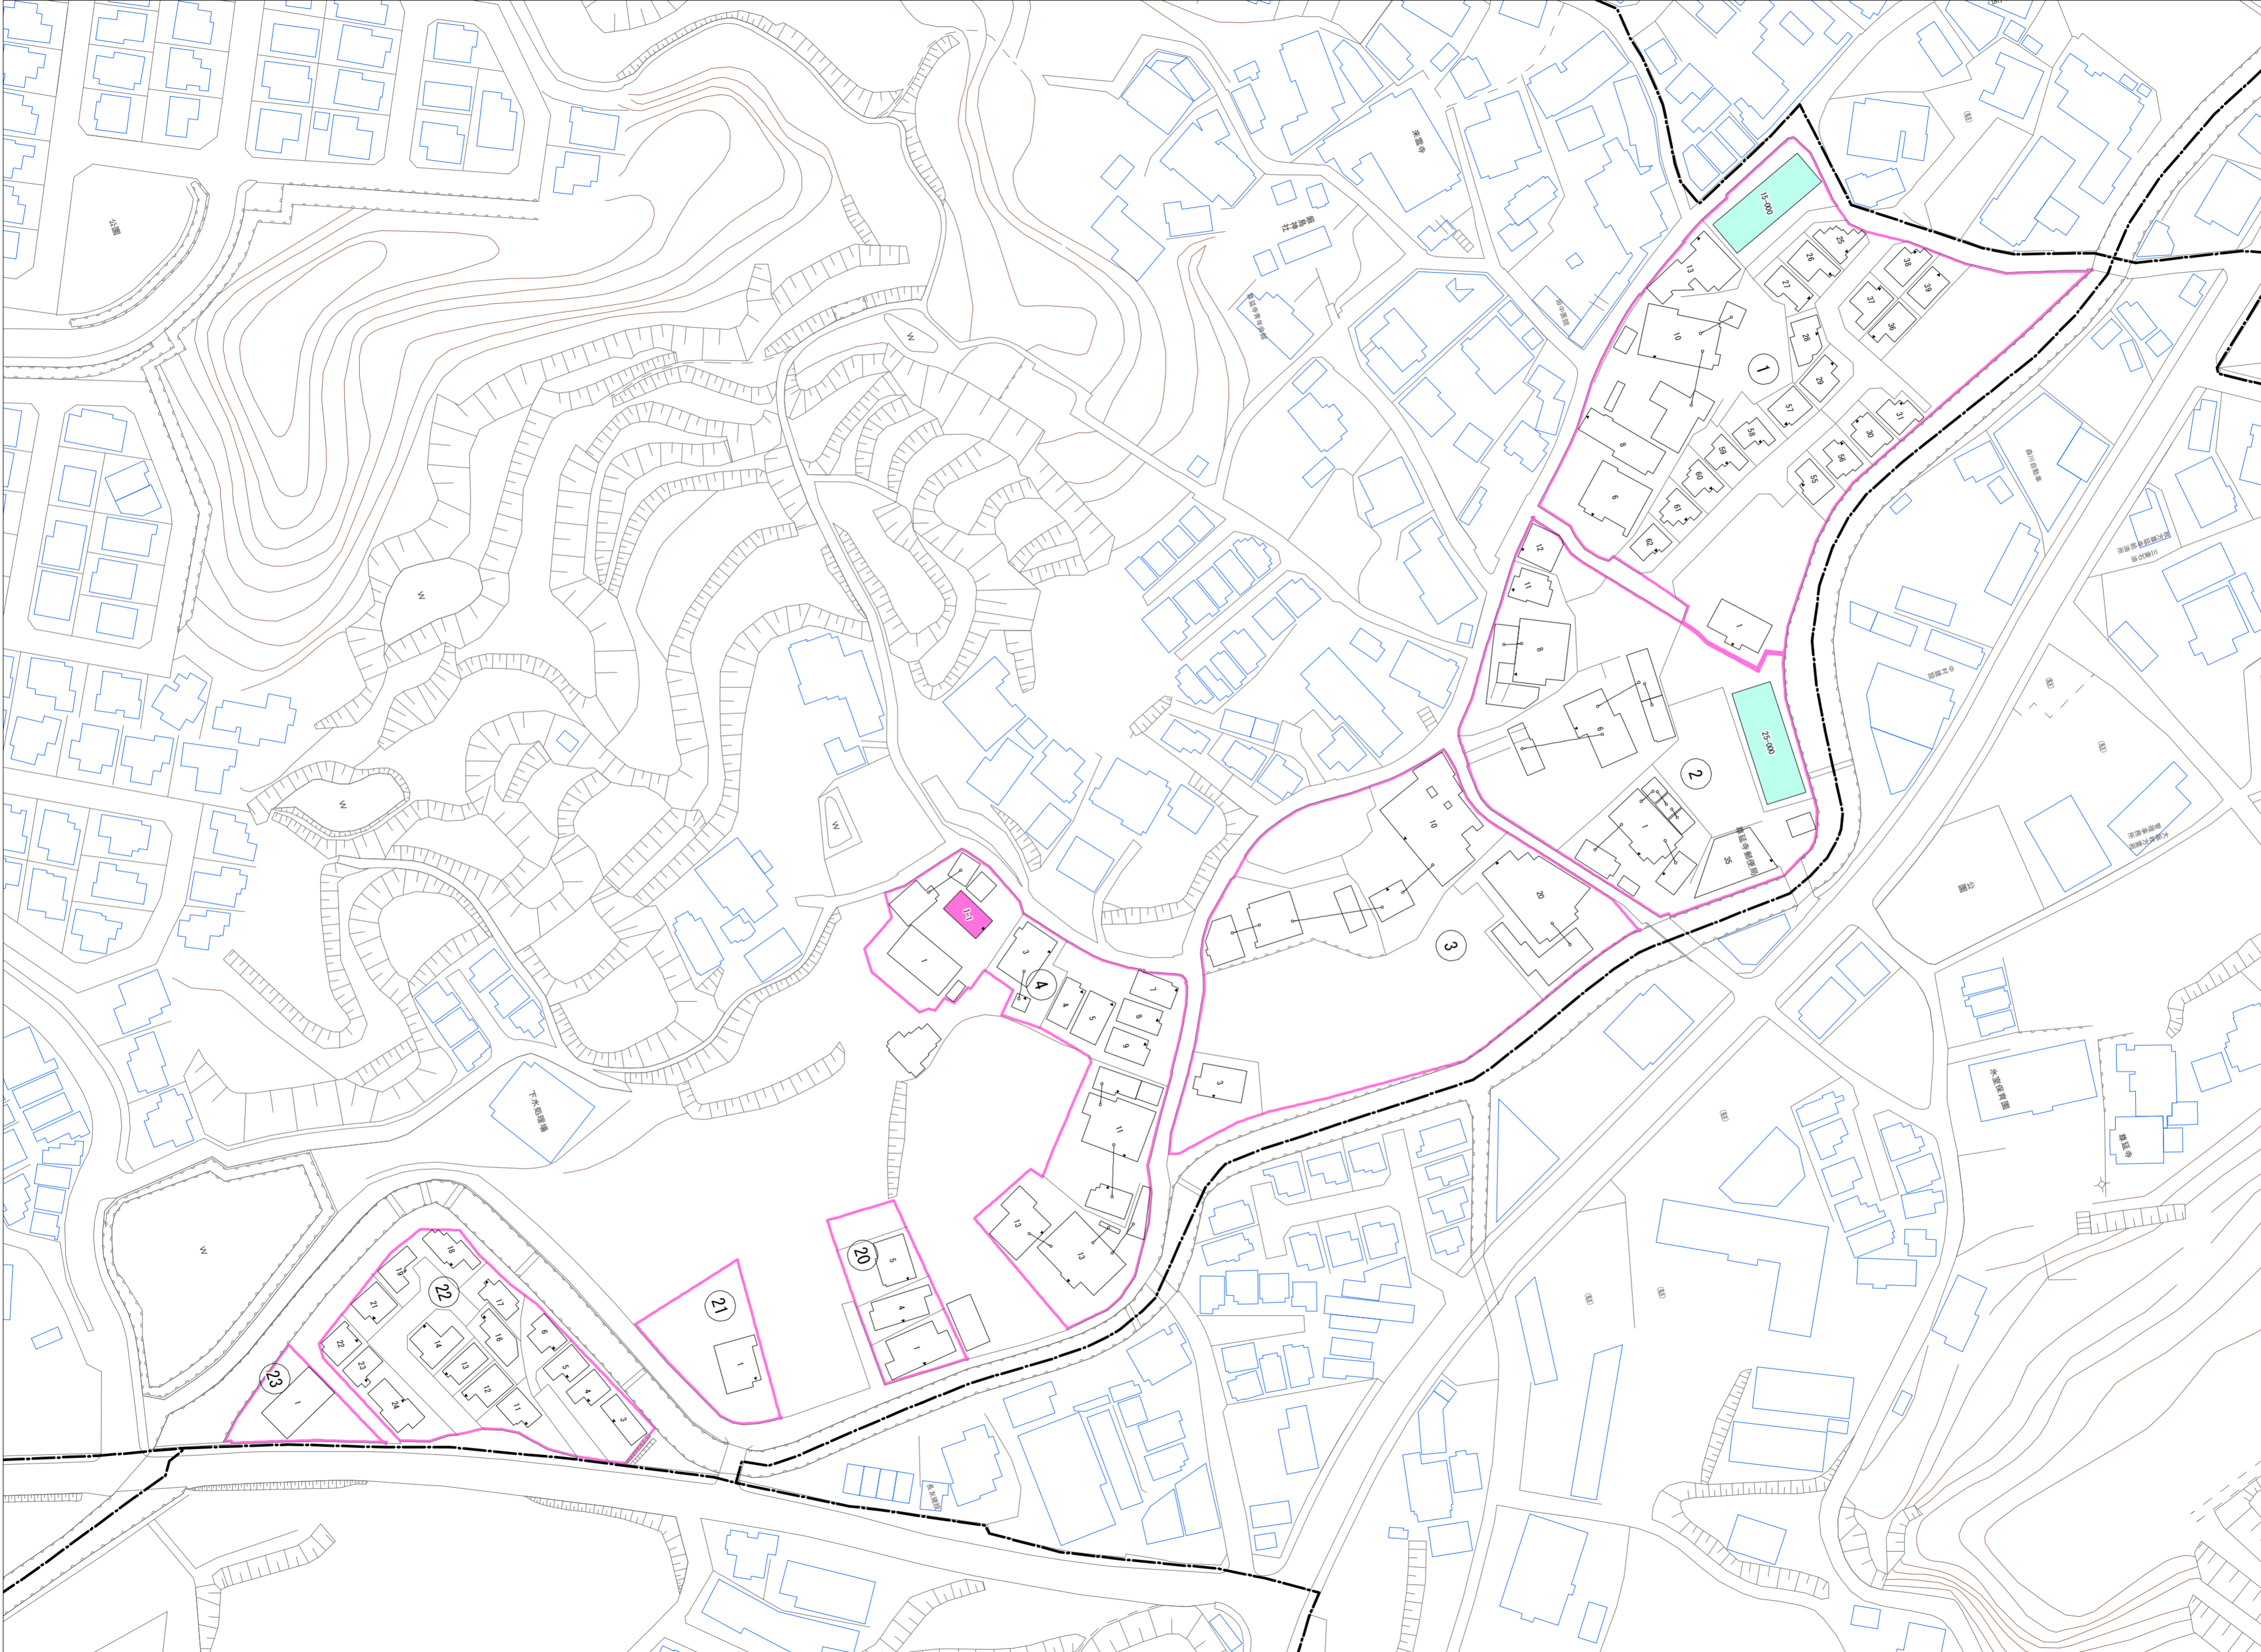

令和七年三月印刷

尊延寺五丁目
概見図

凡 例	
	町 界
	▲ 1 家屋及び家屋出入口 住居番号
	▲ 5-1 家屋(母体番号付き) 出入口、住居番号
	集合住宅
	街区(単独)
	街区(敷地有り)
	街区番号
	同 番 記 号
	閉 苑 区 画

株式会社かんこう

枚方市

1:1000