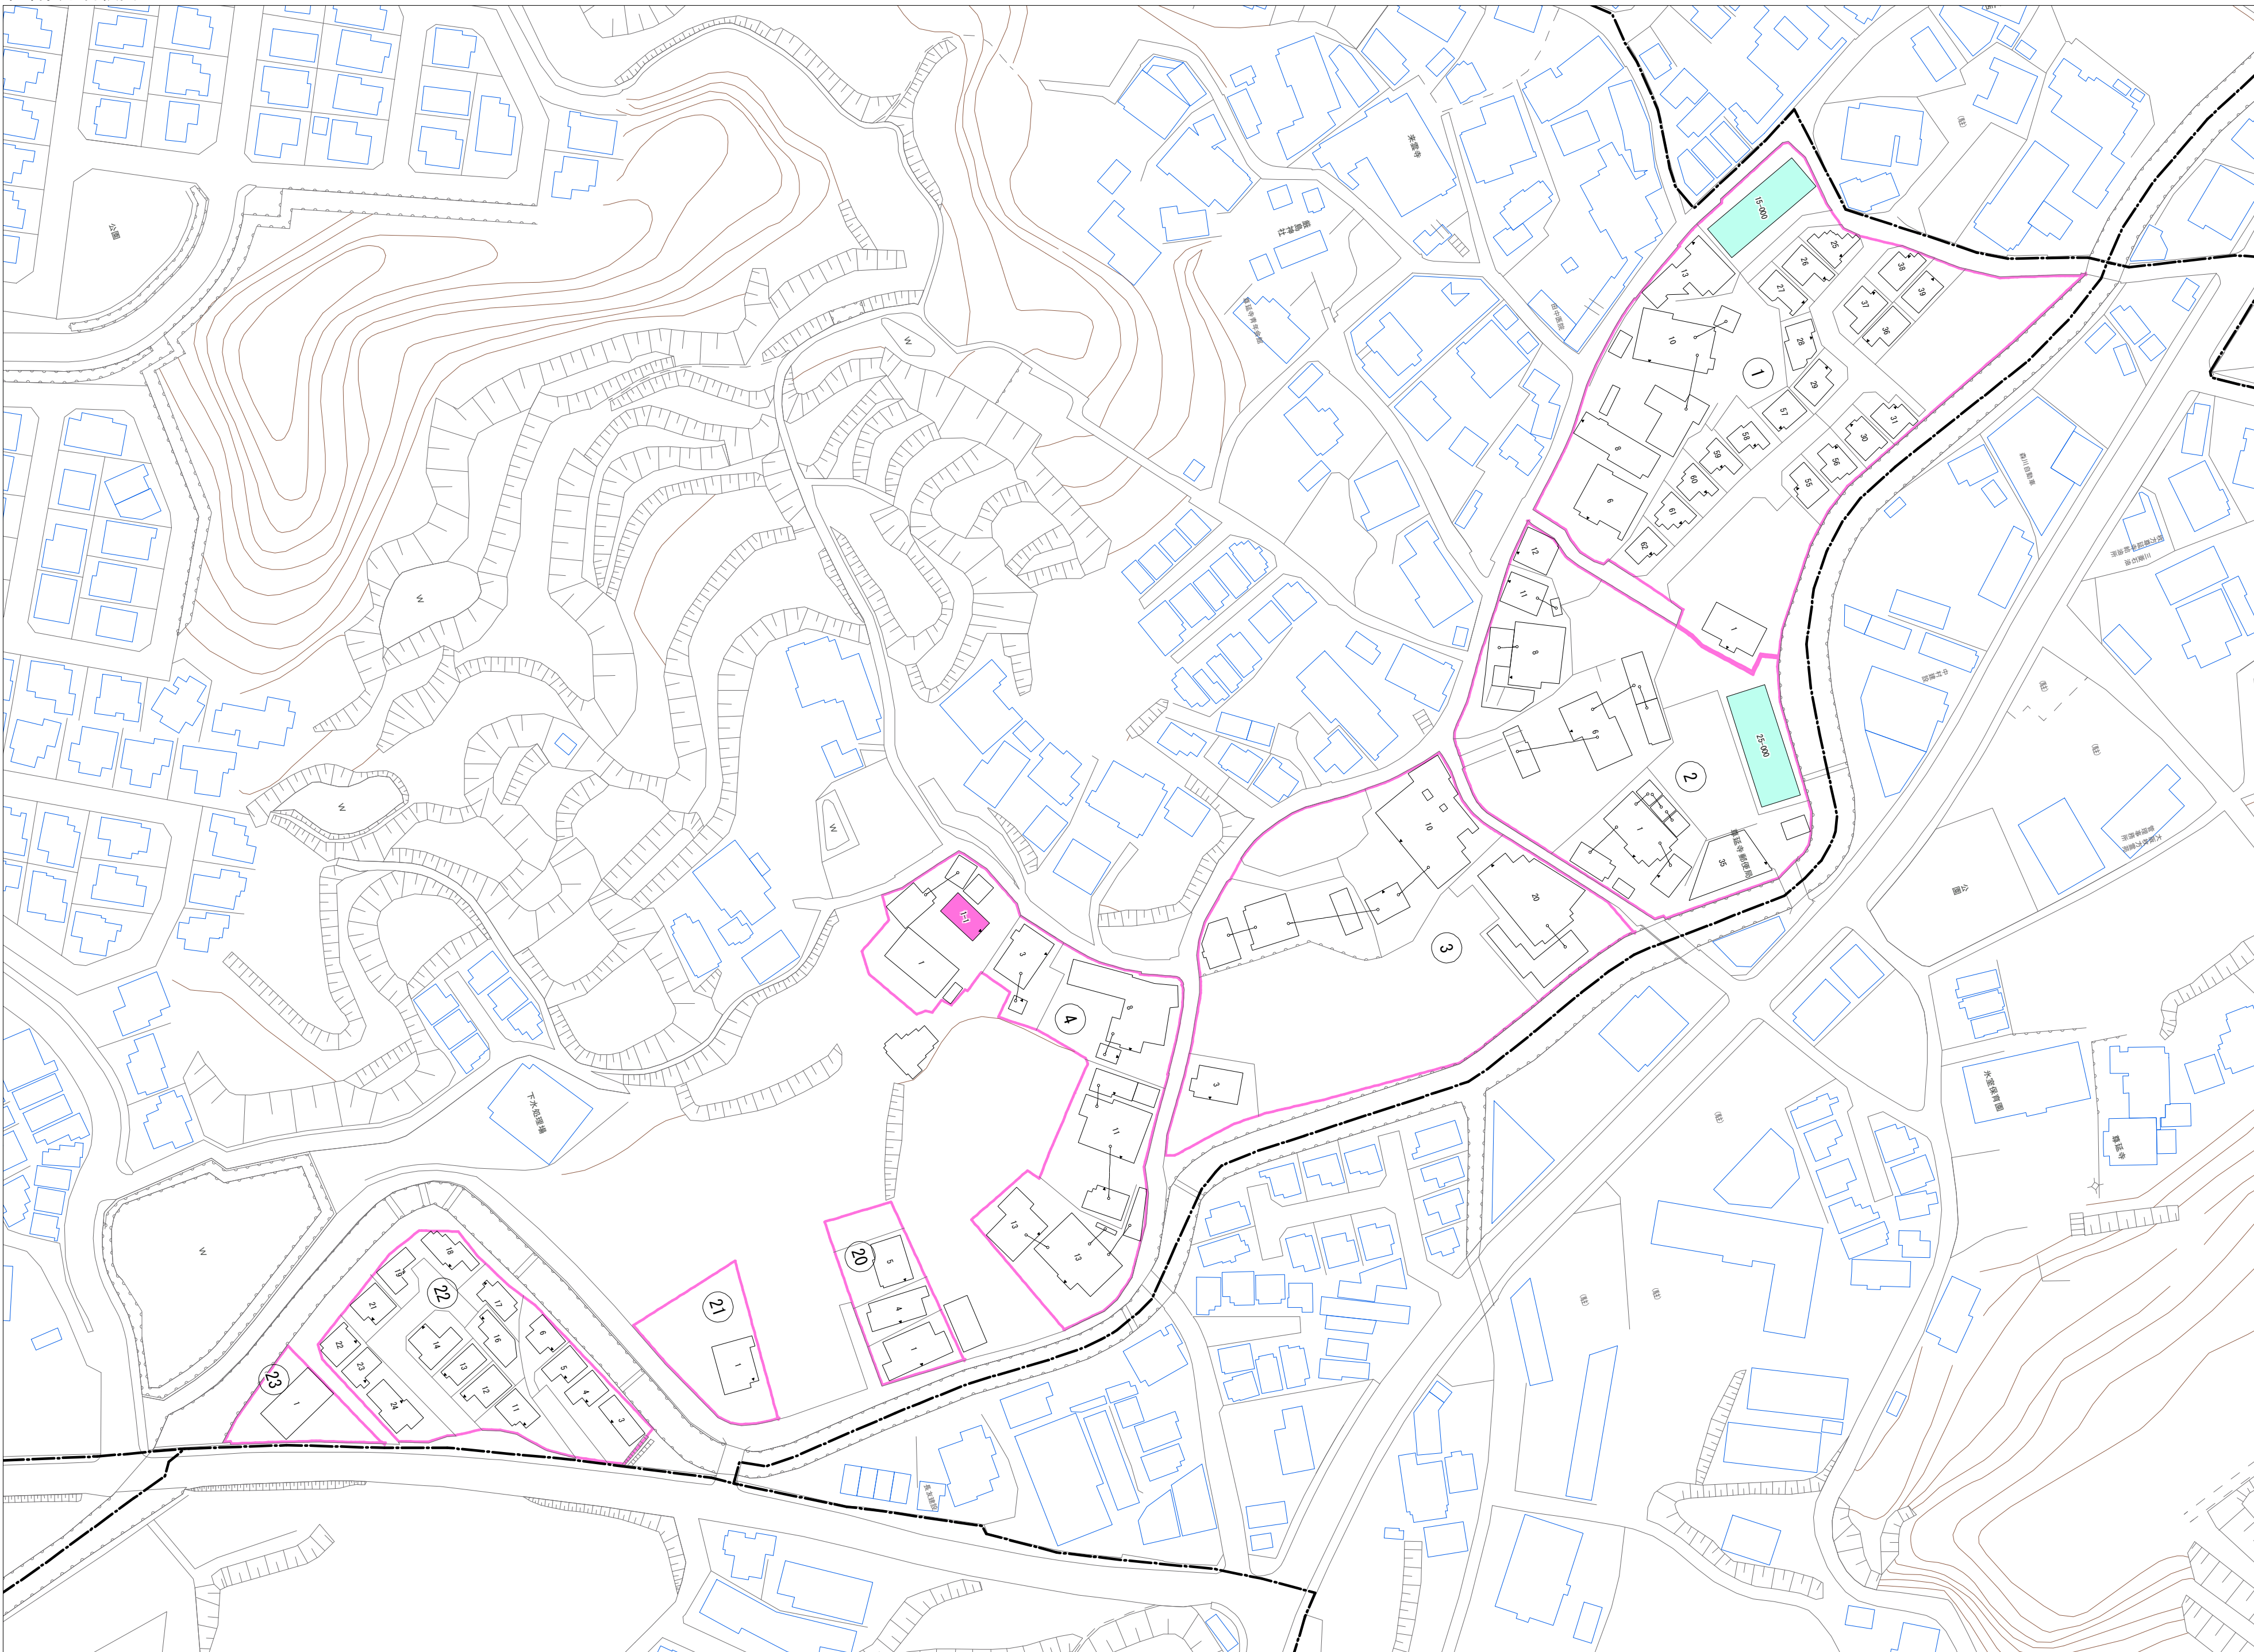

令和五年三月印刷

尊延寺五丁目
概見図

凡 例	
	町 界
	▲ 1 家屋及び家屋出入口 住居番号
	▲ 5-1 家屋(母体番号付き) 出入口、住居番号
	集合住宅
	街区(単独)
	街区(敷地有り)
	街区番号
	同 番 記 号
	閉 苑 区 画

株式会社かんこう

枚方市

1:1000

0 10 20 30 40 50 60 70 80 90 100 (m)