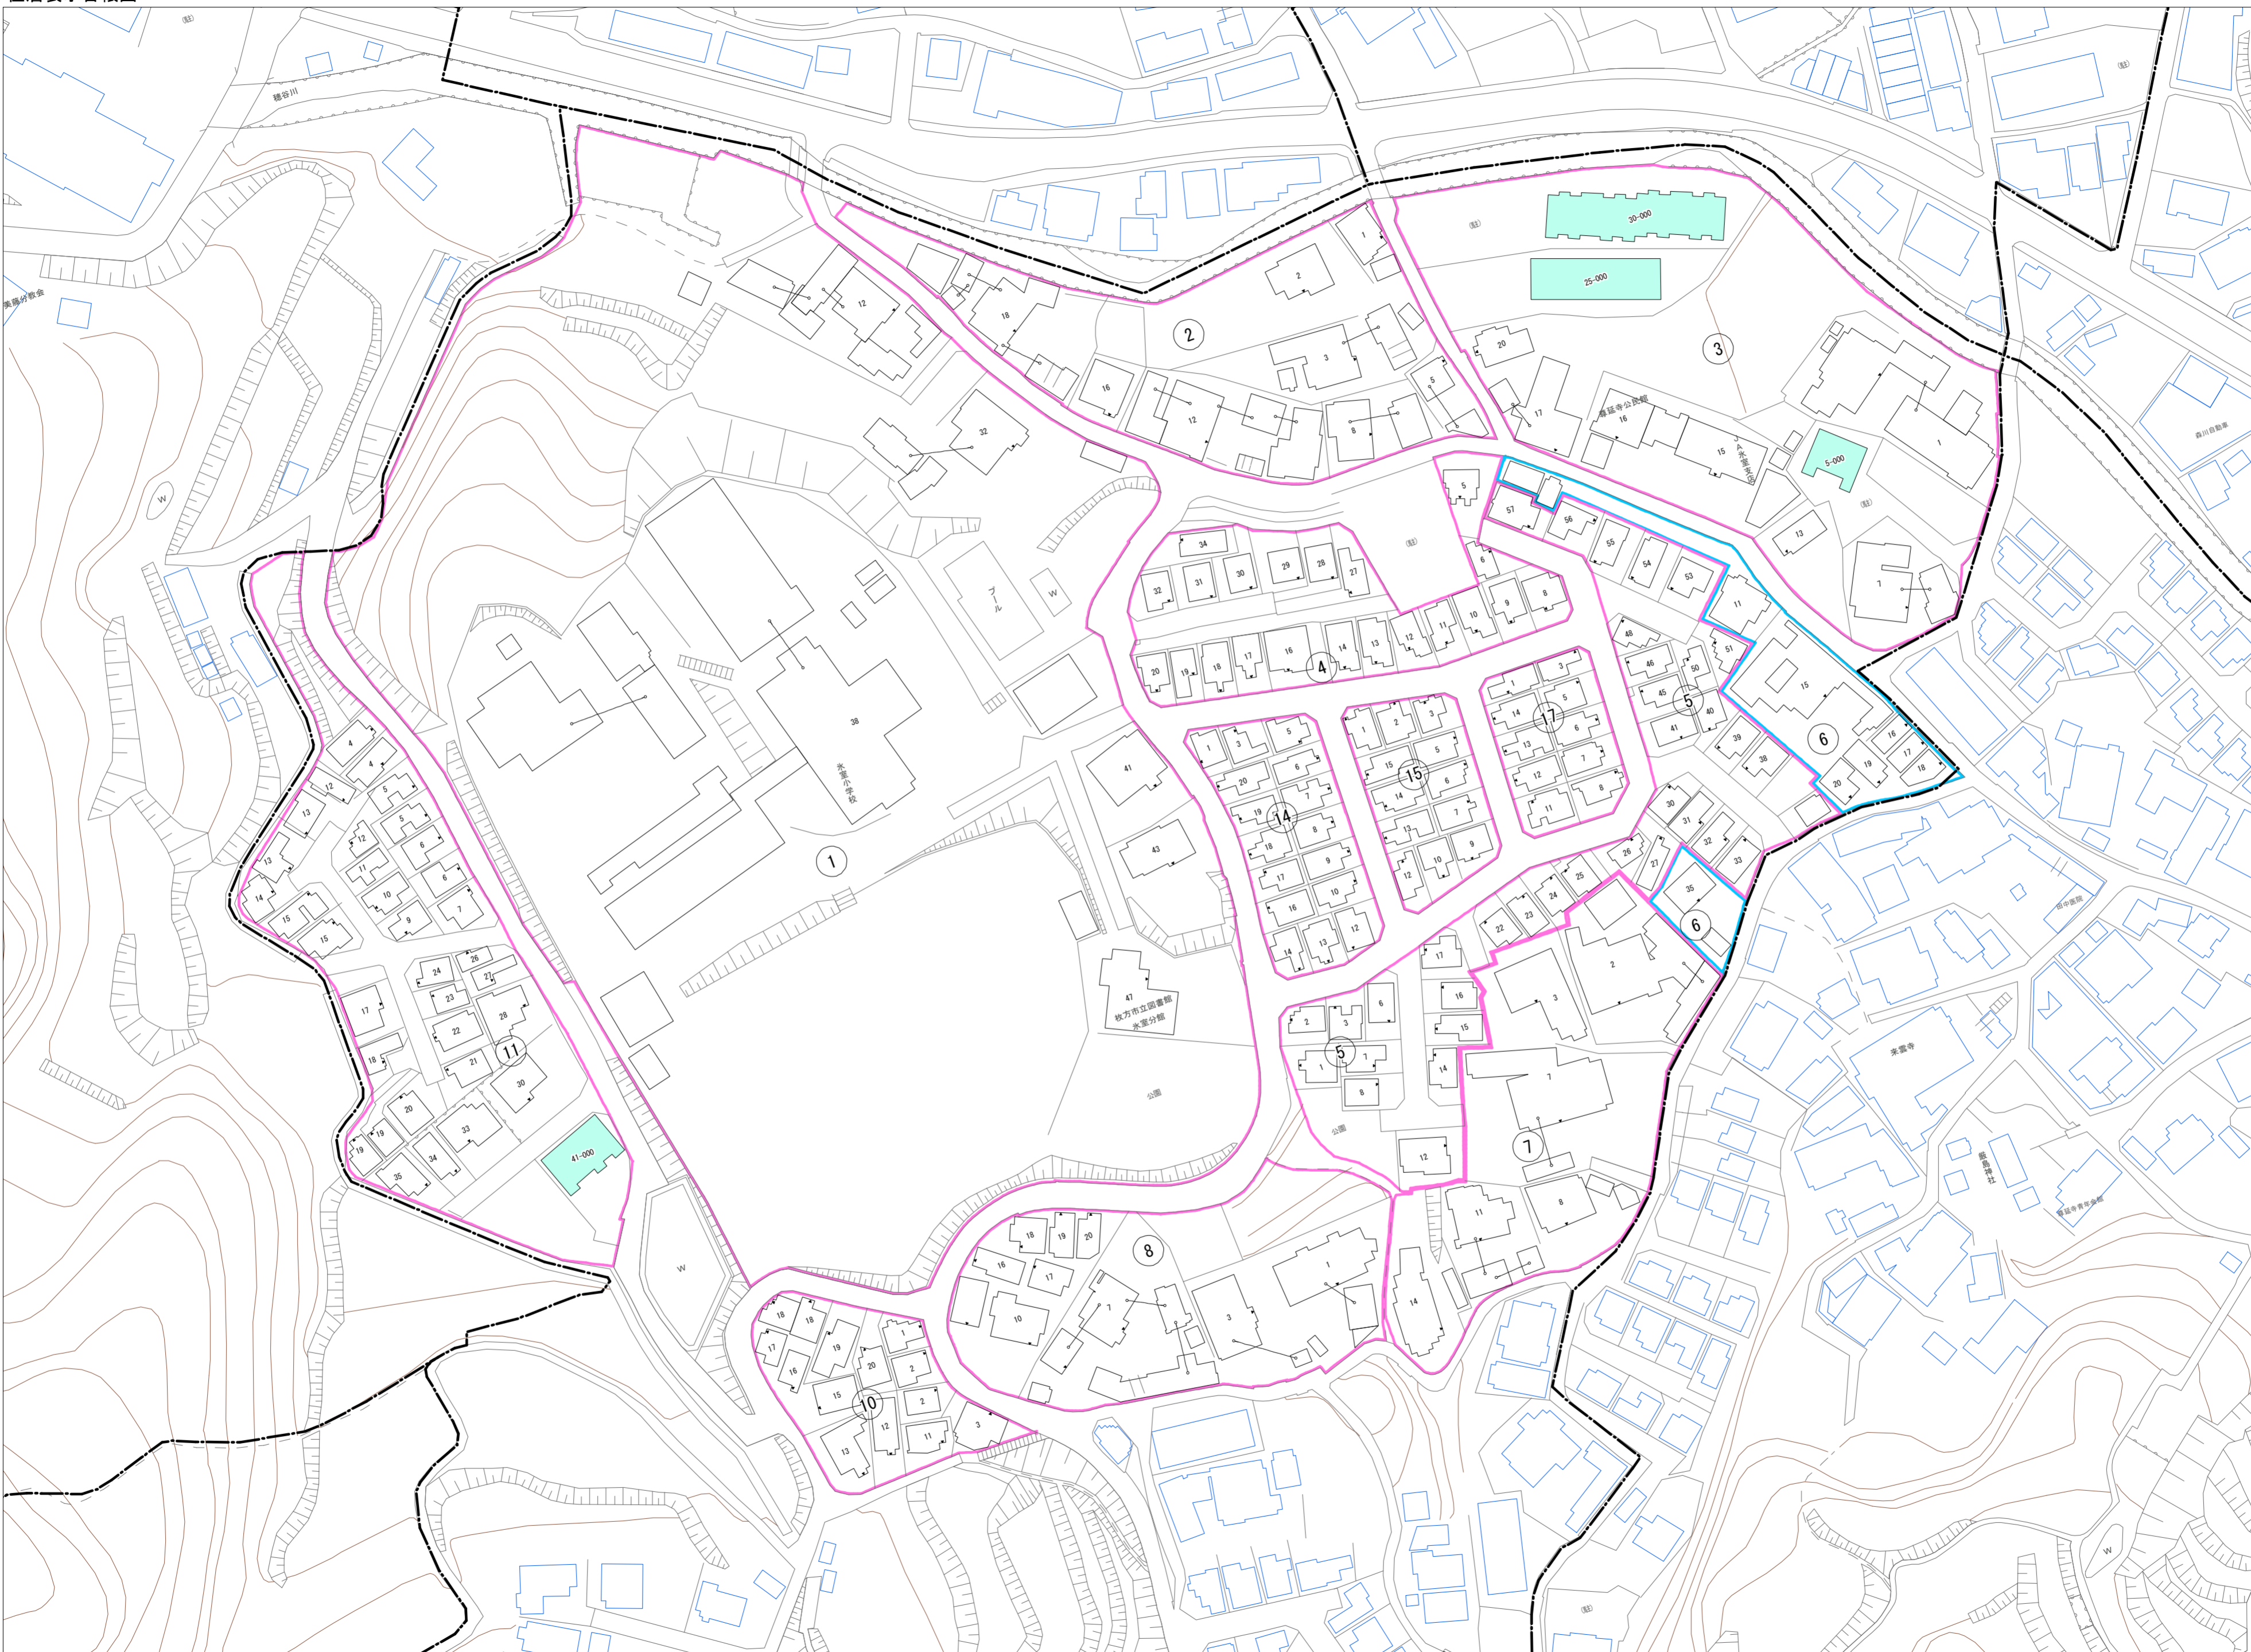

令和七年三月印刷

尊延寺三丁目  
概見図

凡 例	
	町 界
	家屋及び家屋出入口 住居番号
	家屋(母体管付き) 出入口、住居番号
	集合住宅
	街区(単独)
	街区(築地有り)
	街区番号
	同管記号
	閉路区画

株式会社かんこう

枚方市

1:1000