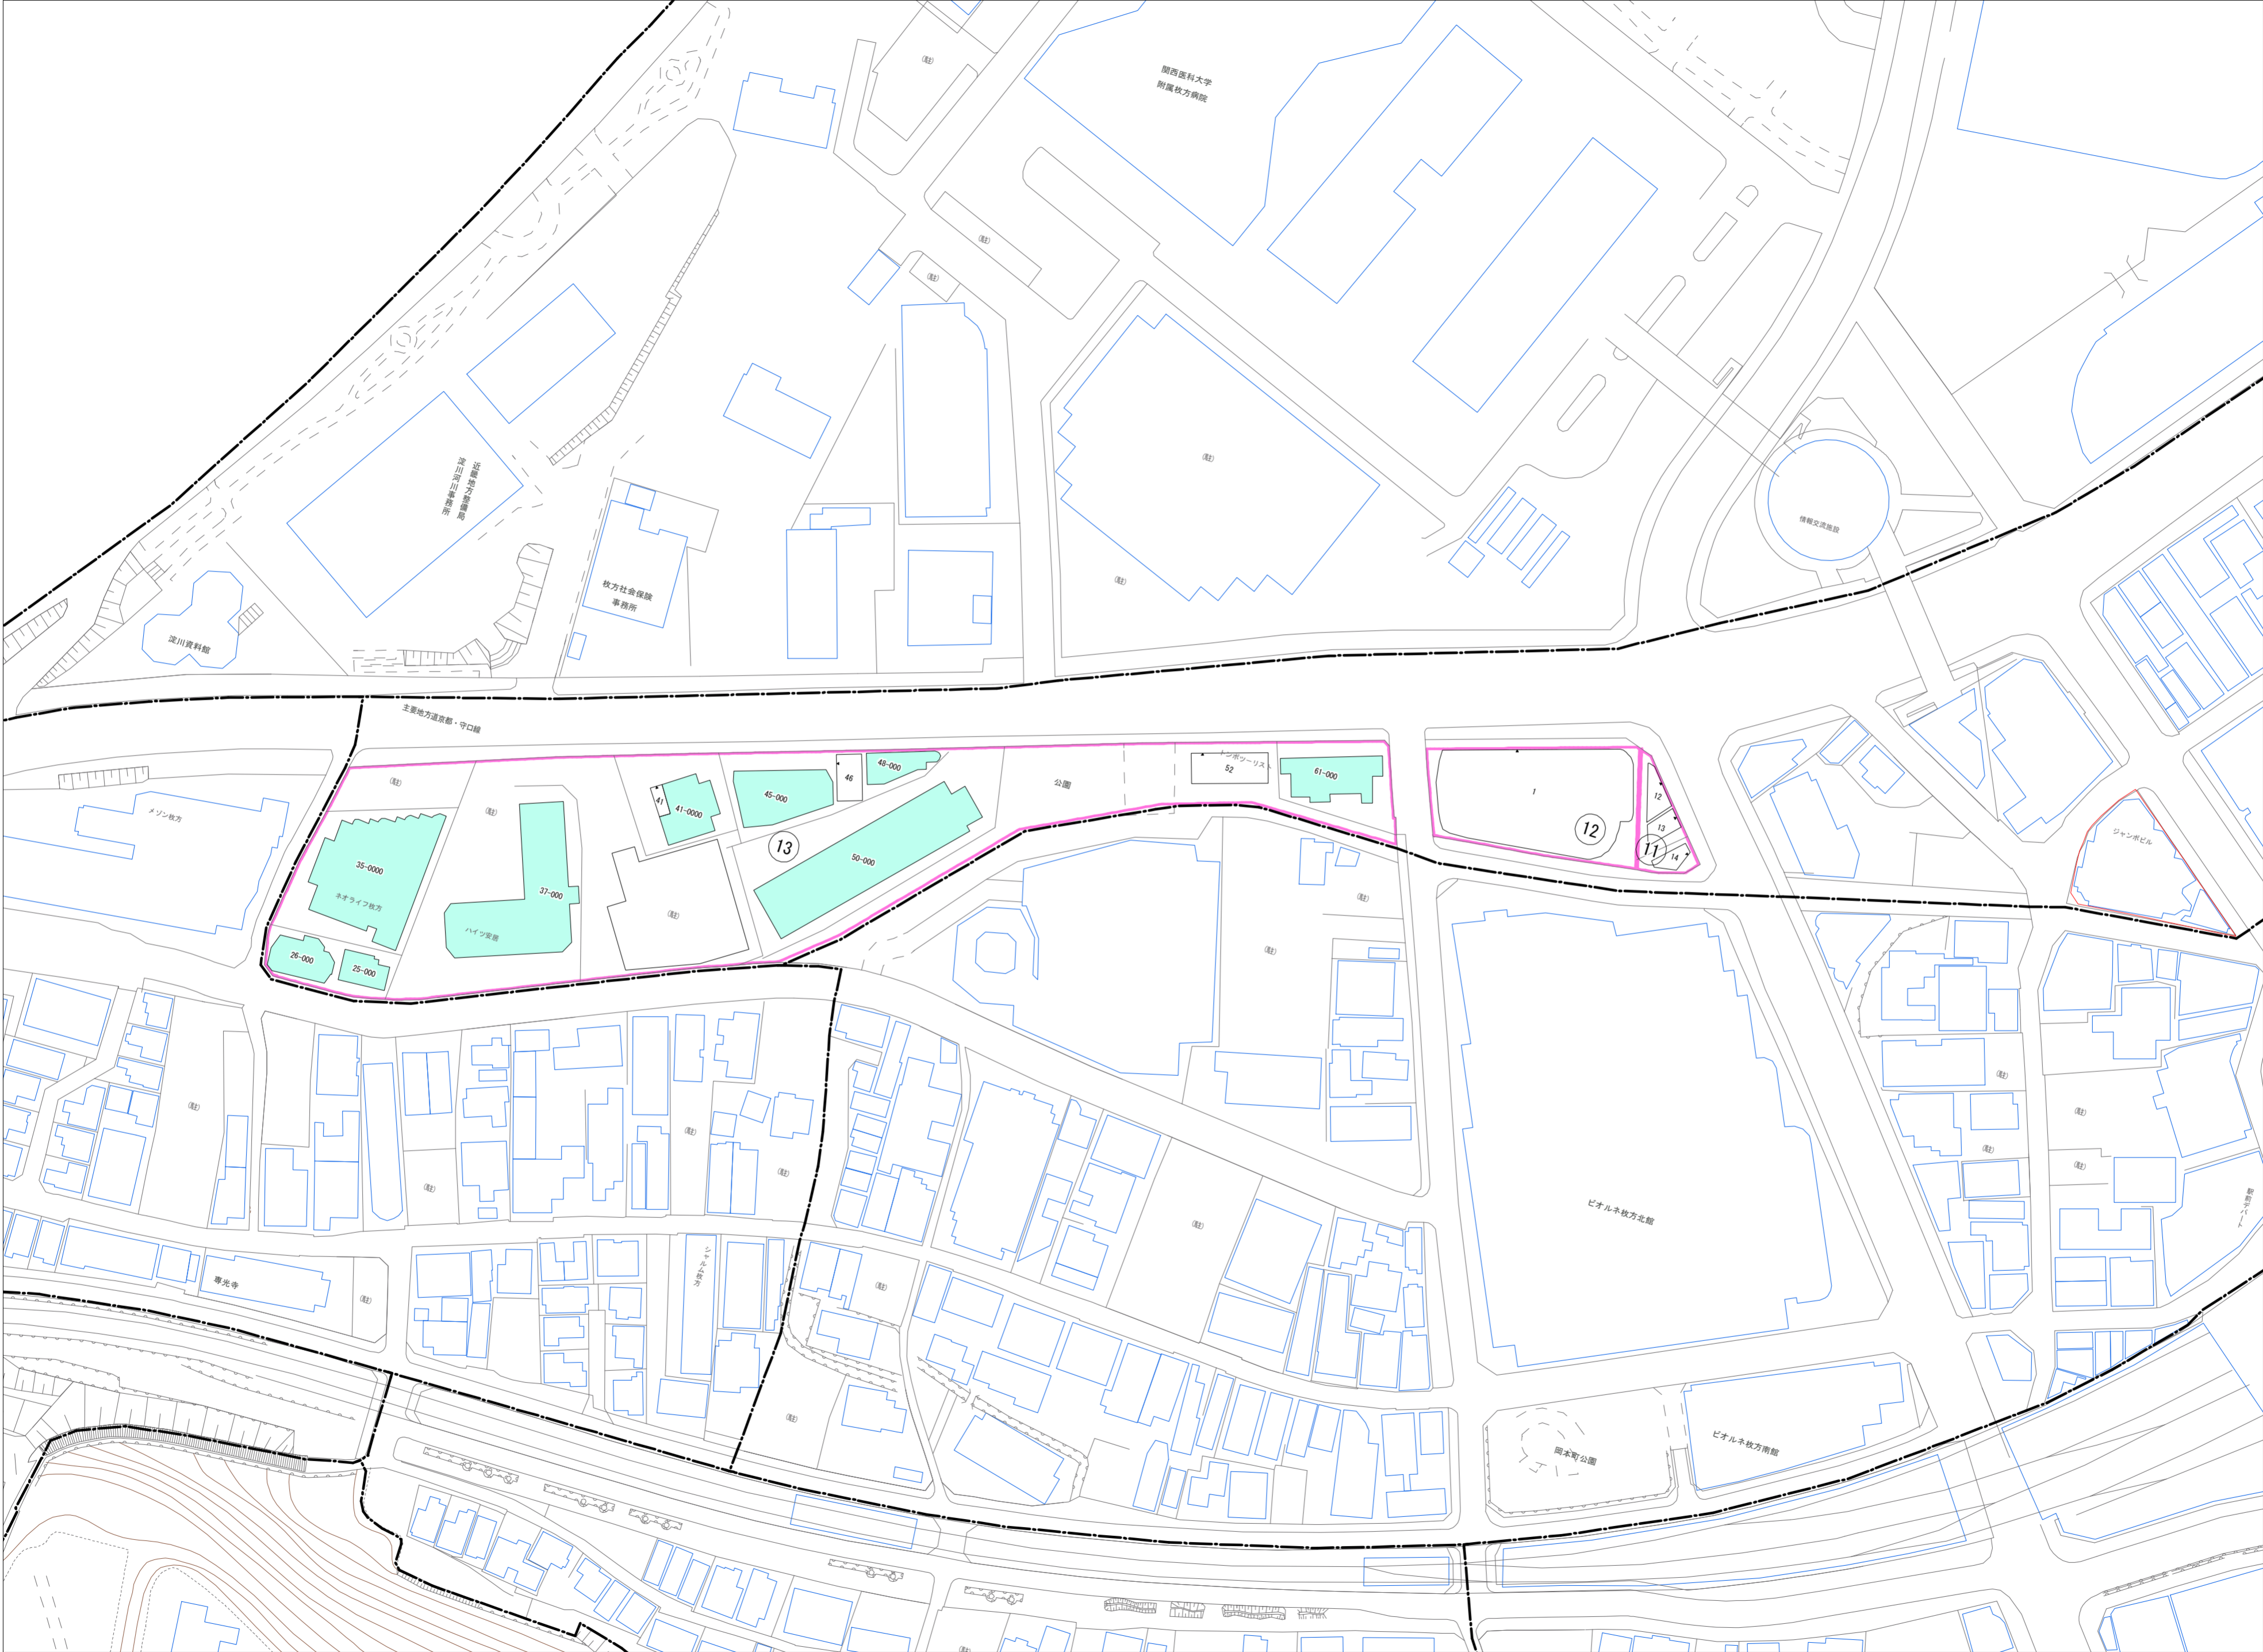

令和七年三月印刷

新町一丁目
概見図

凡 例	
	町 界
	家屋及び家屋出入口 住居番号
	家屋(専続管付き) 出入口、住居番号
	集合住宅
	街区(単独)
	街区(築地有り)
	街区番号
	同管記号
	閉苑区画

株式会社かんこう

枚方市

1:1000