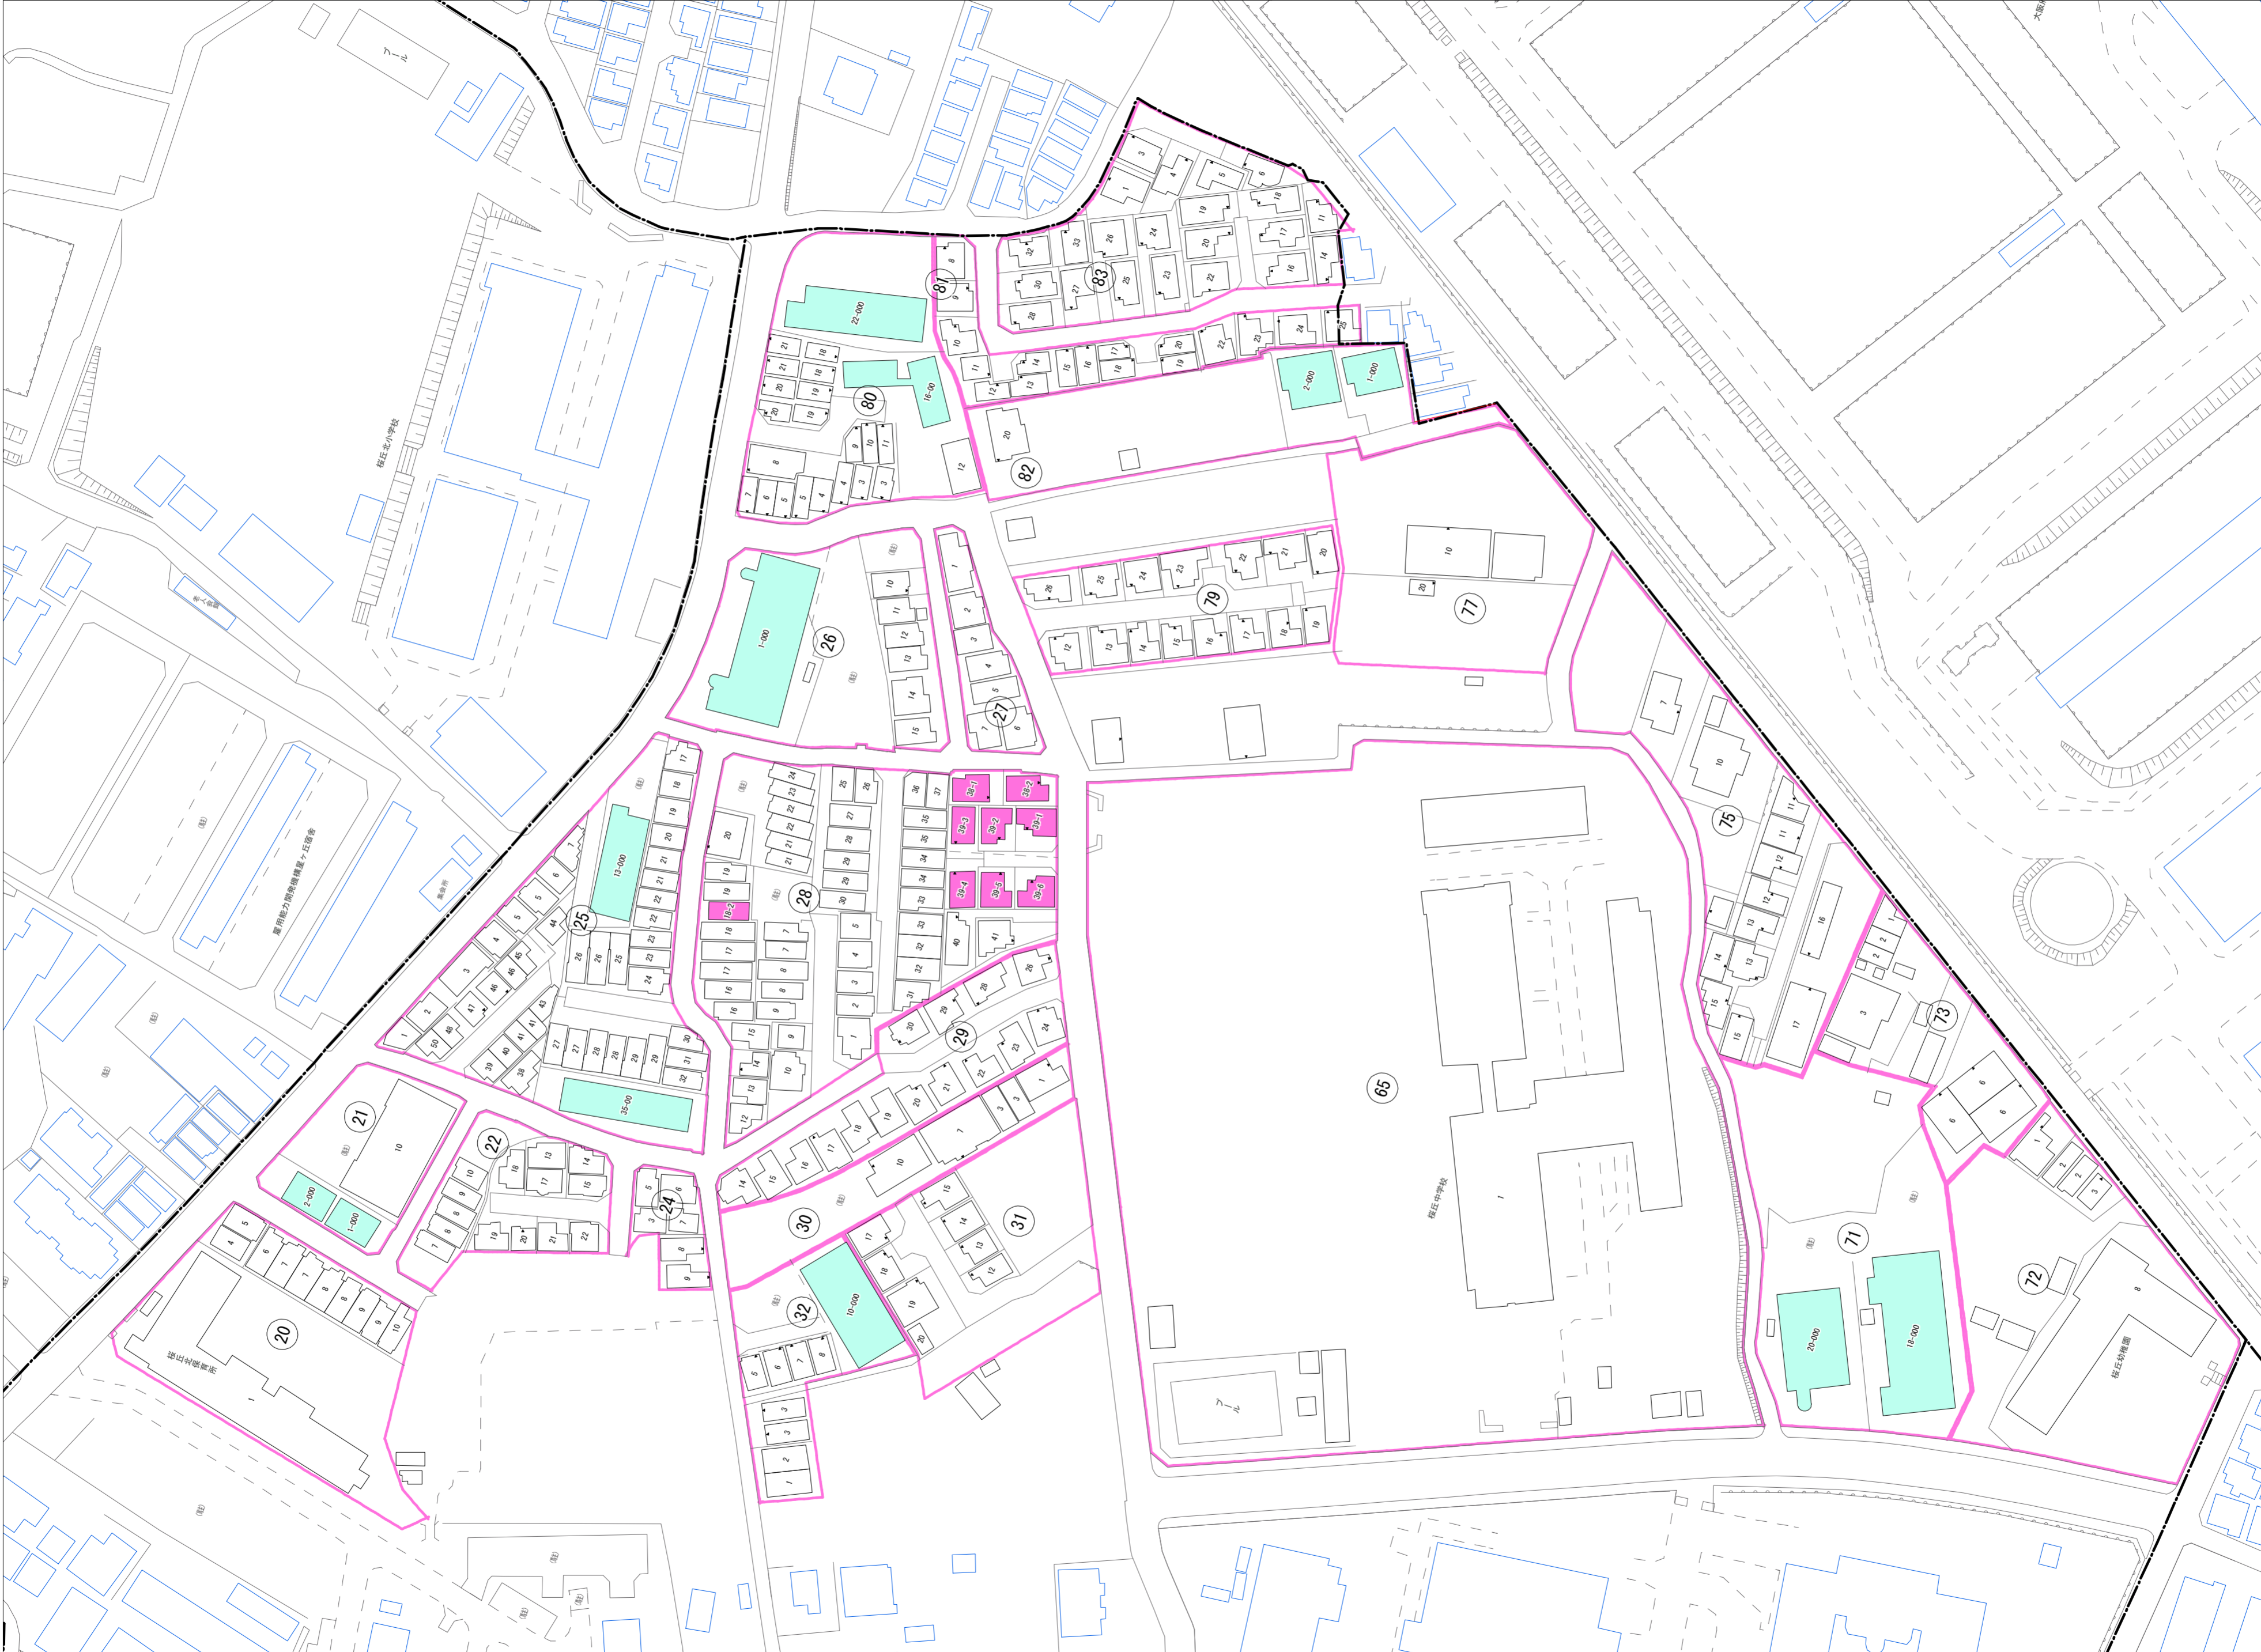

令和五年三月印刷

桜丘町概見図

凡例	
	町界
	家屋及び家屋出入口 住居番号
	家屋(手続付付き) 出入口、住居番号
	集合住宅
	街区(単独)
	街区(敷地有り)
	街区番号
	同番号
	閉路区画

株式会社かんこう

枚方市

1:1000