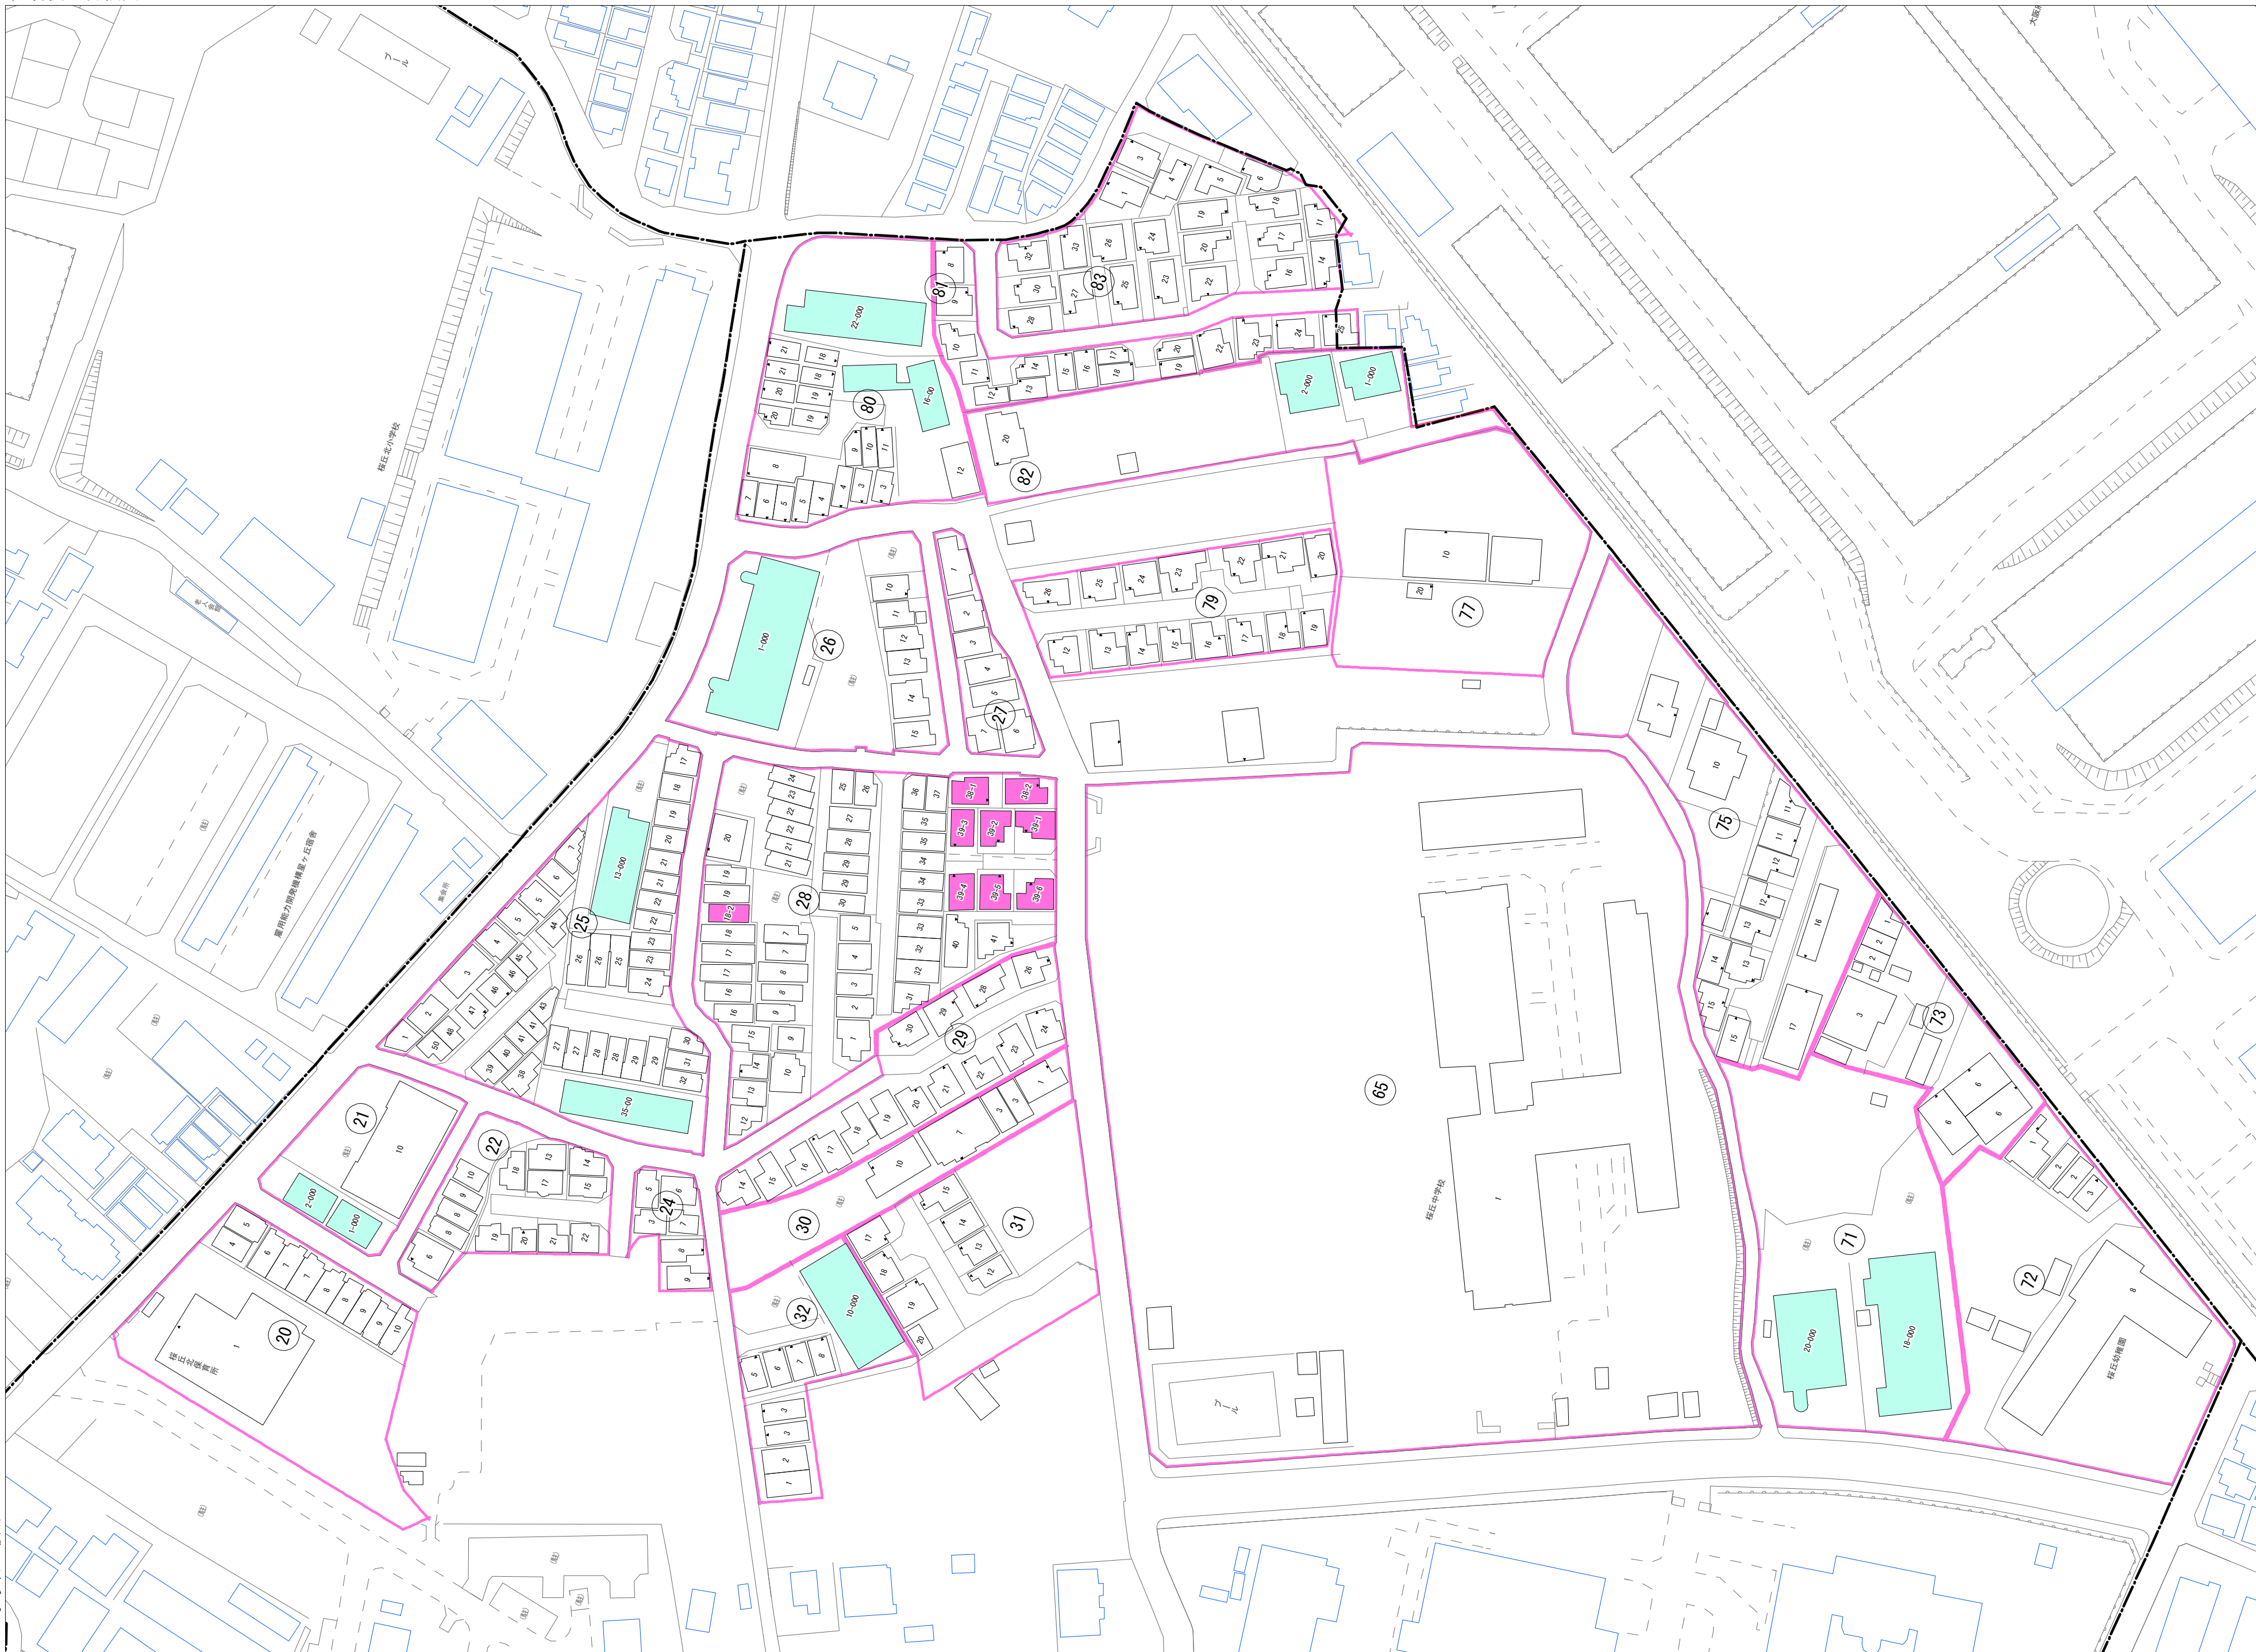

令和七年三月印刷

桜丘町概見図

凡例	
	町界
	▲ 1 家屋及び家屋出入口 住居番号
	■ 5-1 家屋(手続付付き) 出入口、住居番号
	集合住宅
	街区(単独)
	街区(敷地有り)
	街区番号
	同番記号
	閉路区画

株式会社かんこう

枚方市

1:1000