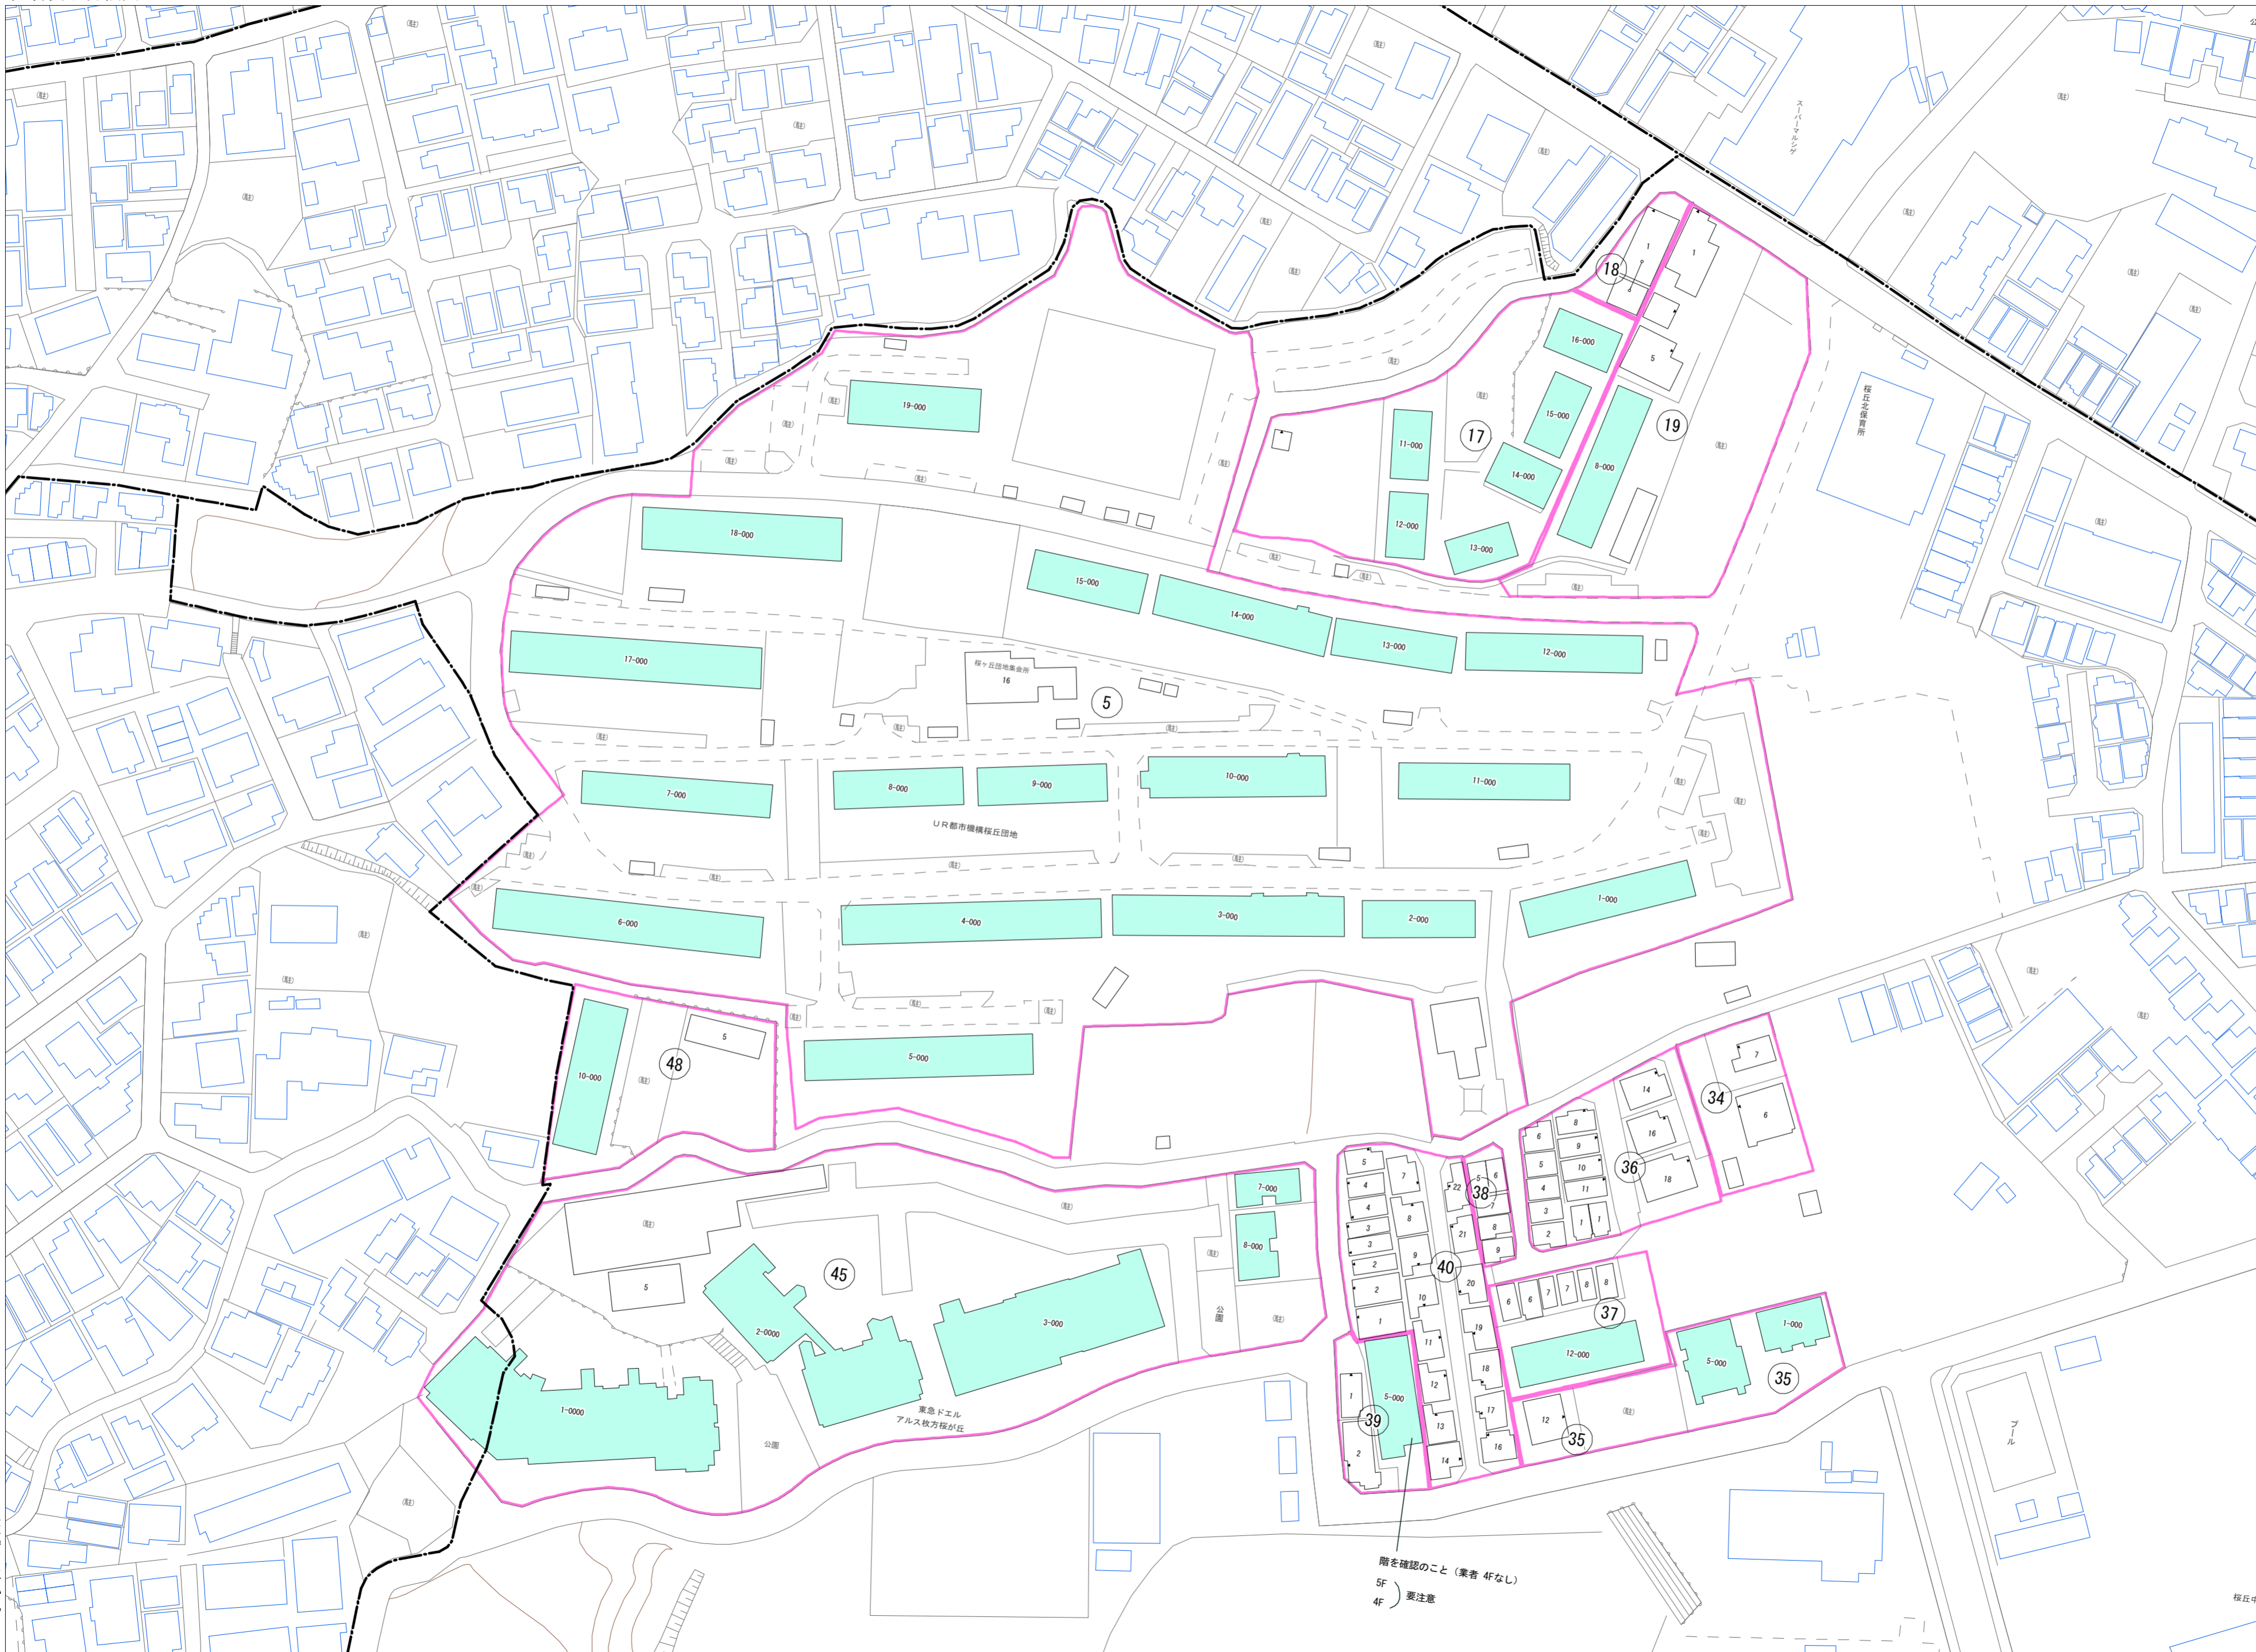

桜丘町(その1)

桜丘町概見図

凡例	
▲ 1	家屋及び家屋出入口住居番号
▲ 5-1	家屋(専続管付き)出入口、住居番号
■	集合住宅
□	街区(単独)
□	街区(築地有り)
Ⓚ	街区番号
○	同管記号
—	閉路区画

階を確認のこと(業者 4Fなし)
5F) 要注意
4F)