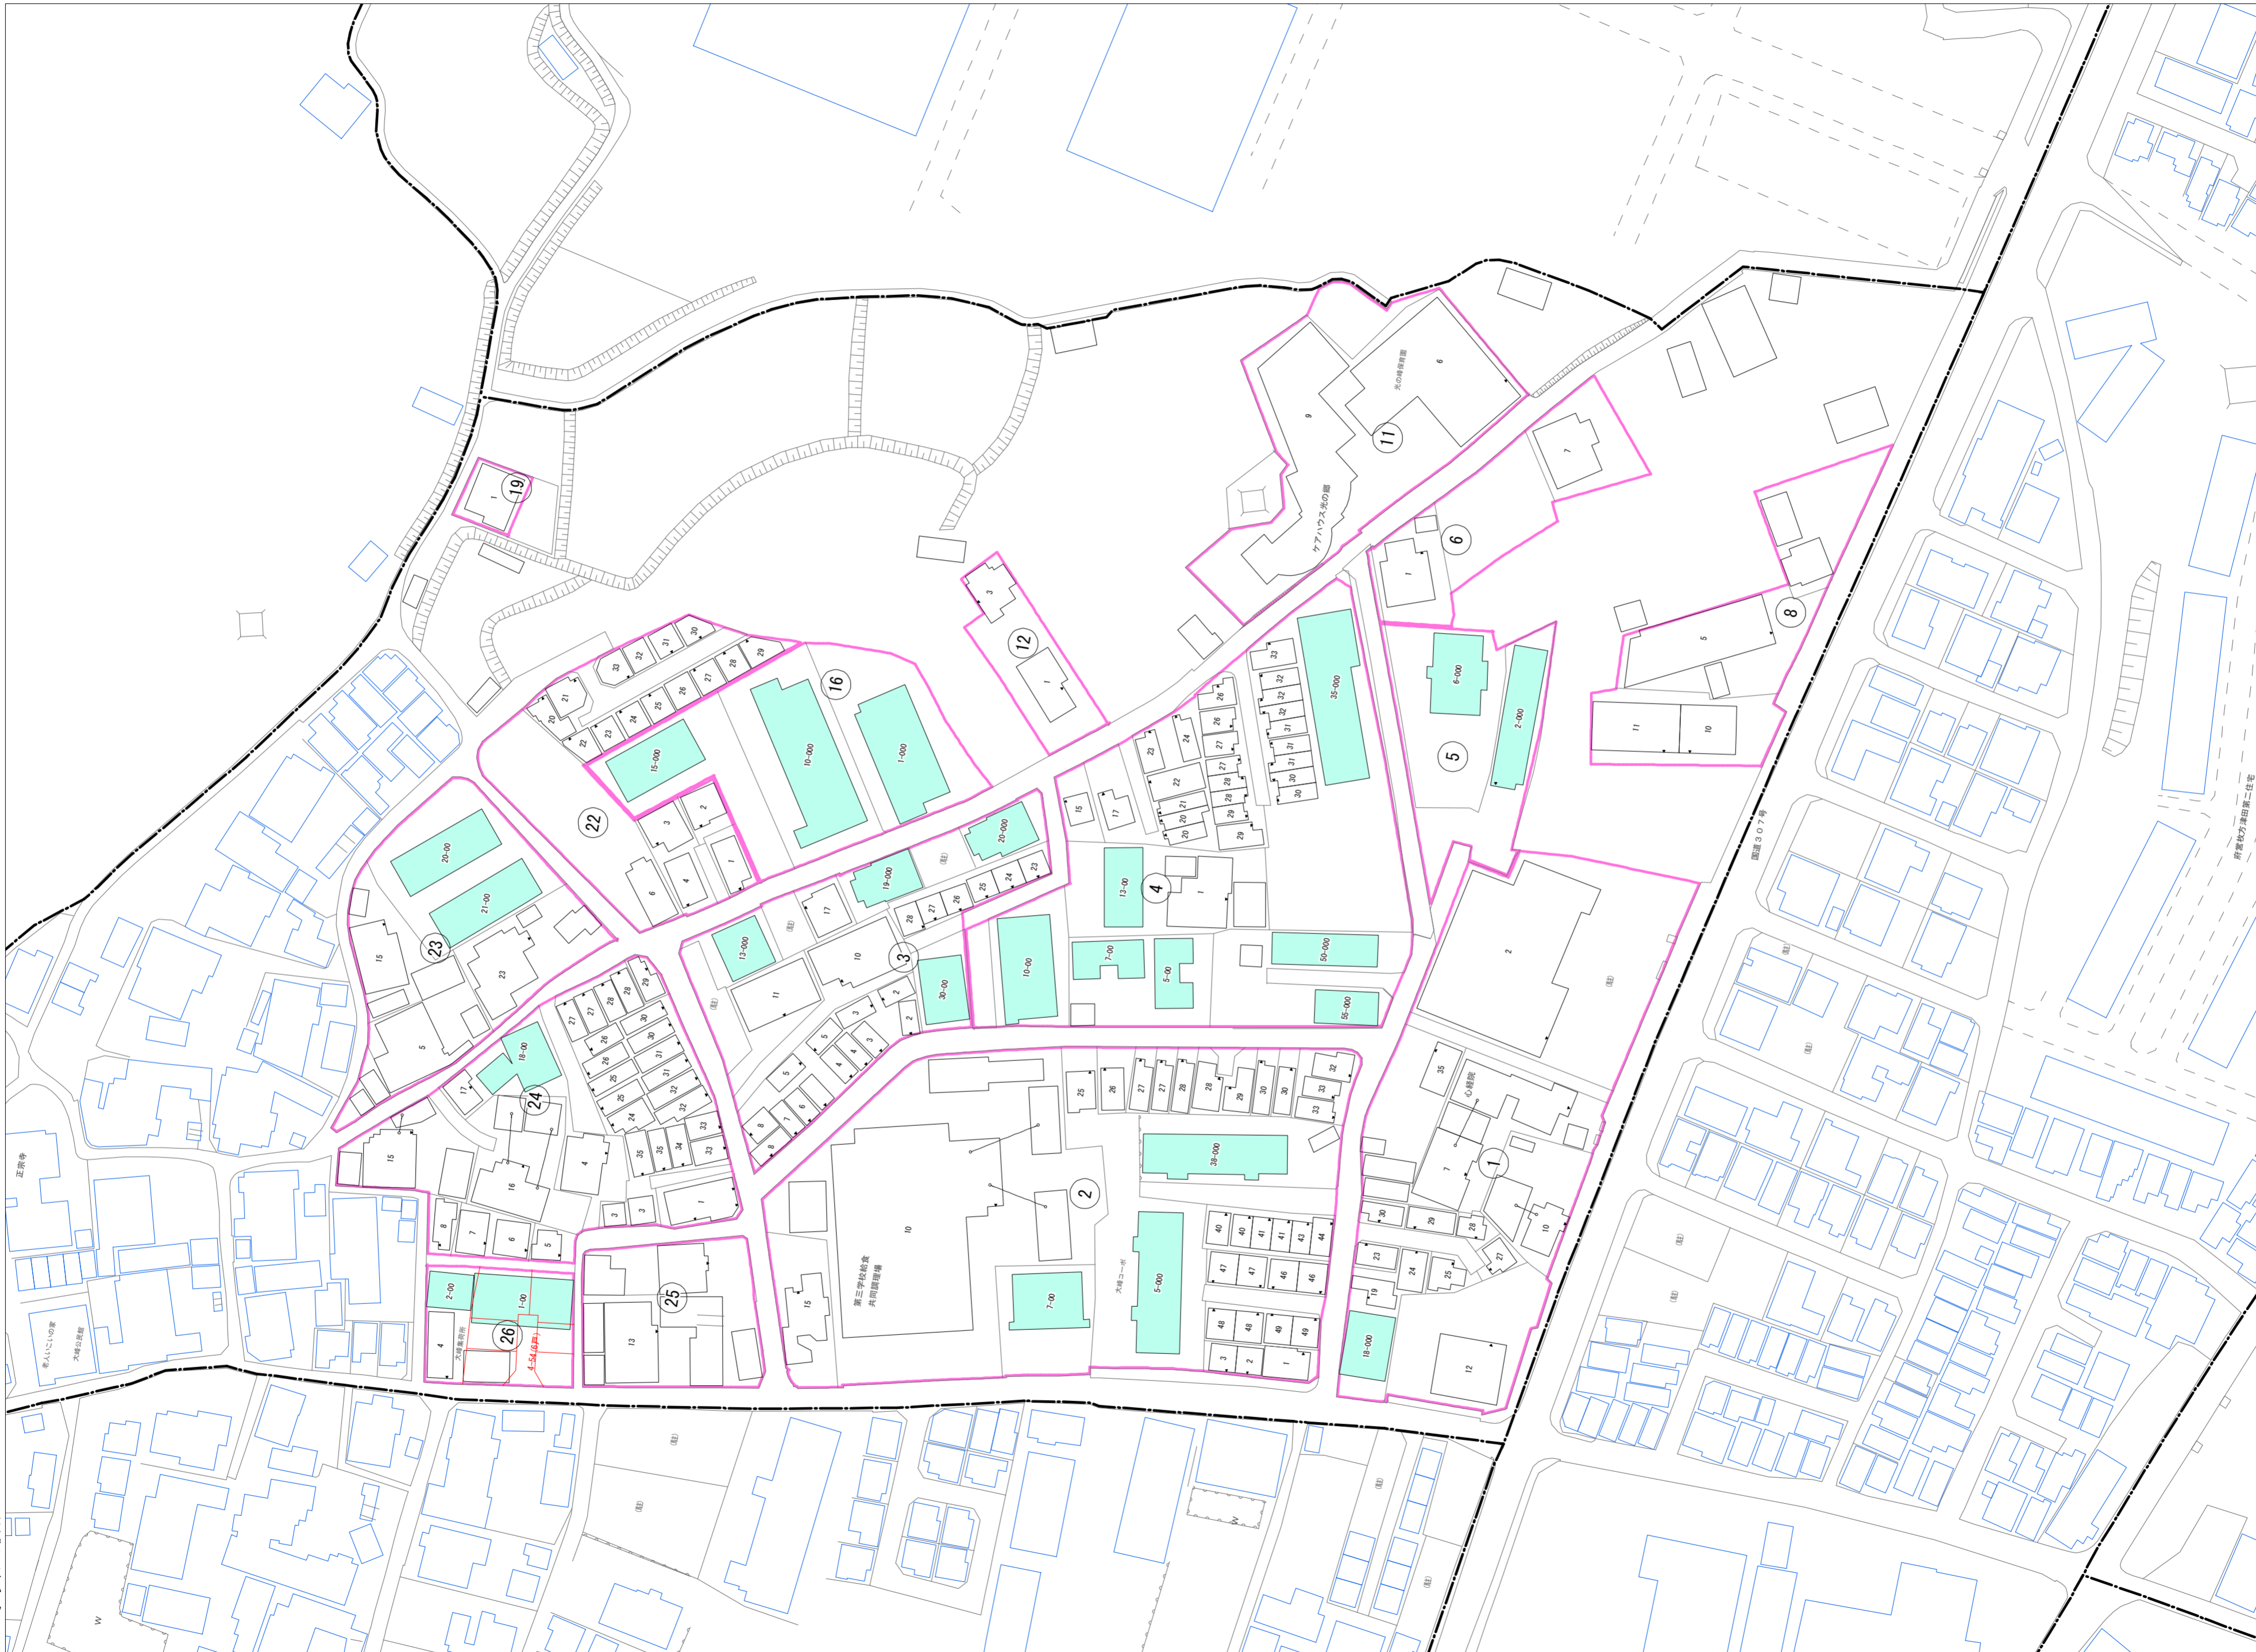

大峰元町二丁目(その2)

令和七年三月印刷

大峰元町二丁目概見図

凡 例	
	町 界
	1 家屋及び家屋出入口 住居番号
	5-1 家屋(母体番号付き) 出入口、住居番号
	集合住宅
	街区(単独)
	街区(敷地有り)
	街区番号
	同 番 記 号
	閉 境 区 画

株式会社かんこう

枚方市

1:1000