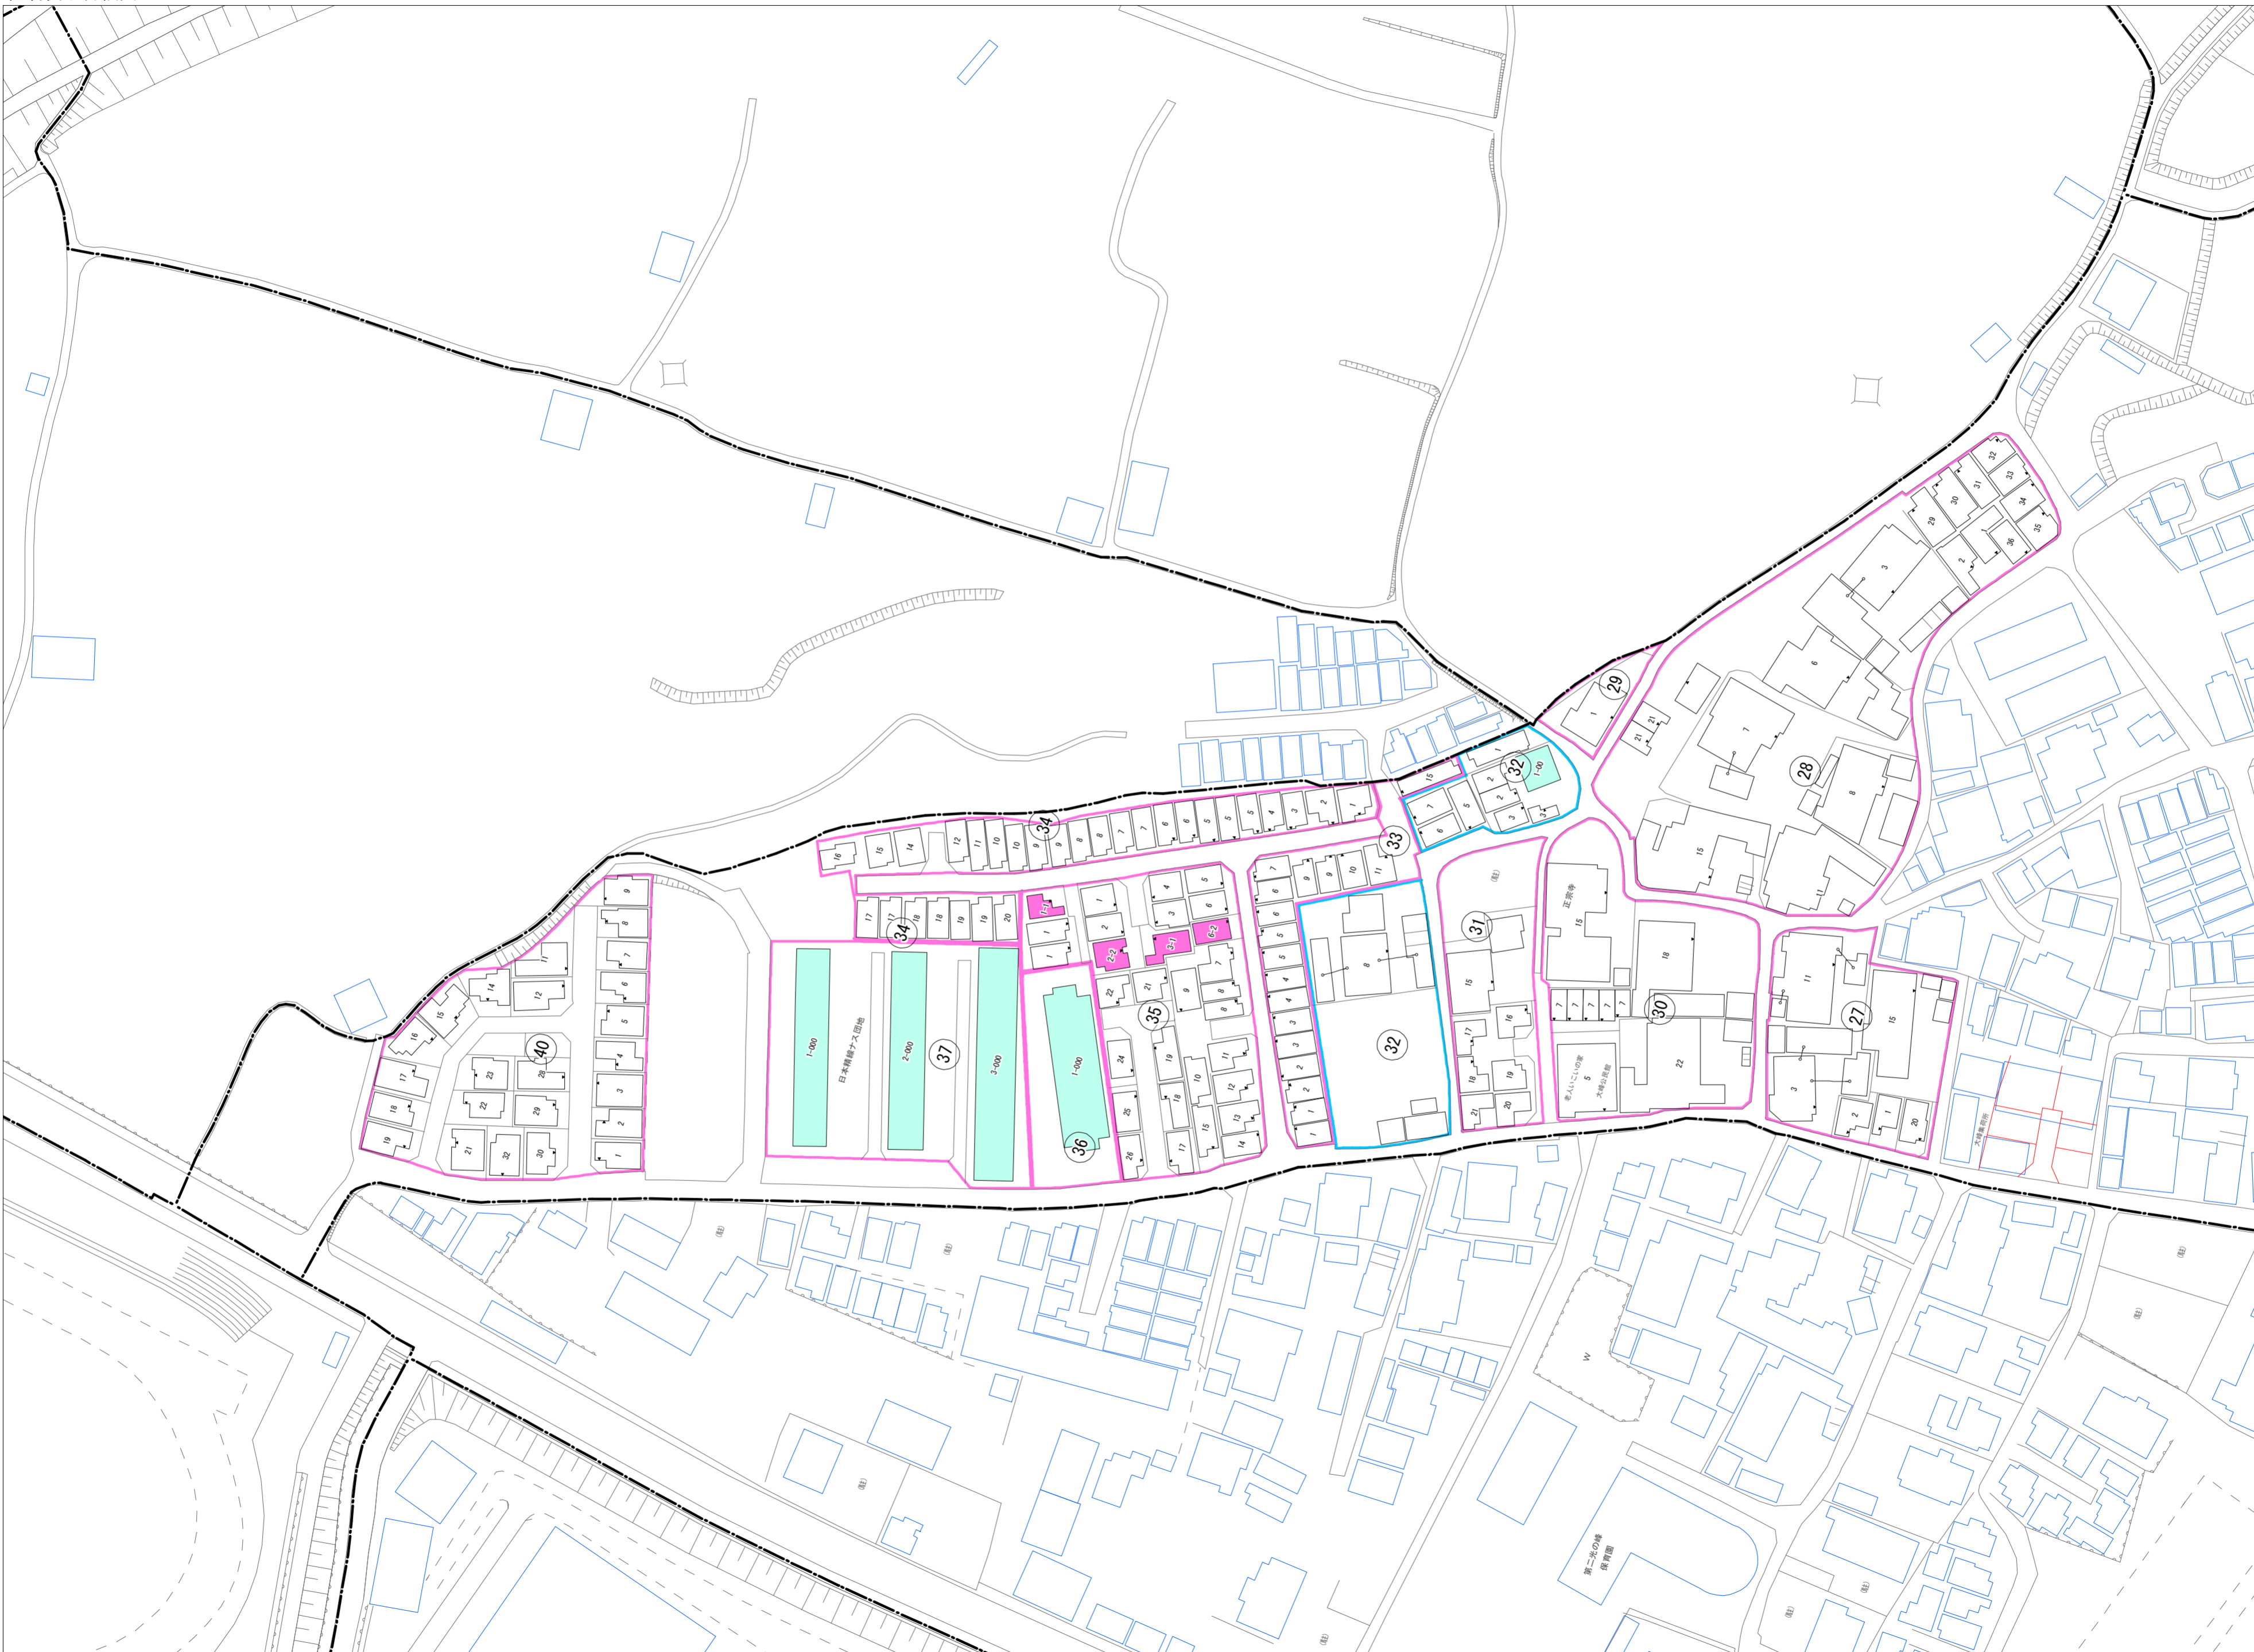

大峰元町二丁目(その1)

令和七年三月印刷

大峰元町二丁目概見図

凡 例	
	町 界
	家屋及び家屋出入口 住居番号
	家屋(母体管付き) 出入口、住居番号
	集合住宅
	街区(単独)
	街区(築地有り)
	街区番号
	同管記号
	閉路区画

株式会社かんこう

枚方市

1:1000

0 10 20 30 40 50 60 70 80 90 100 (m)