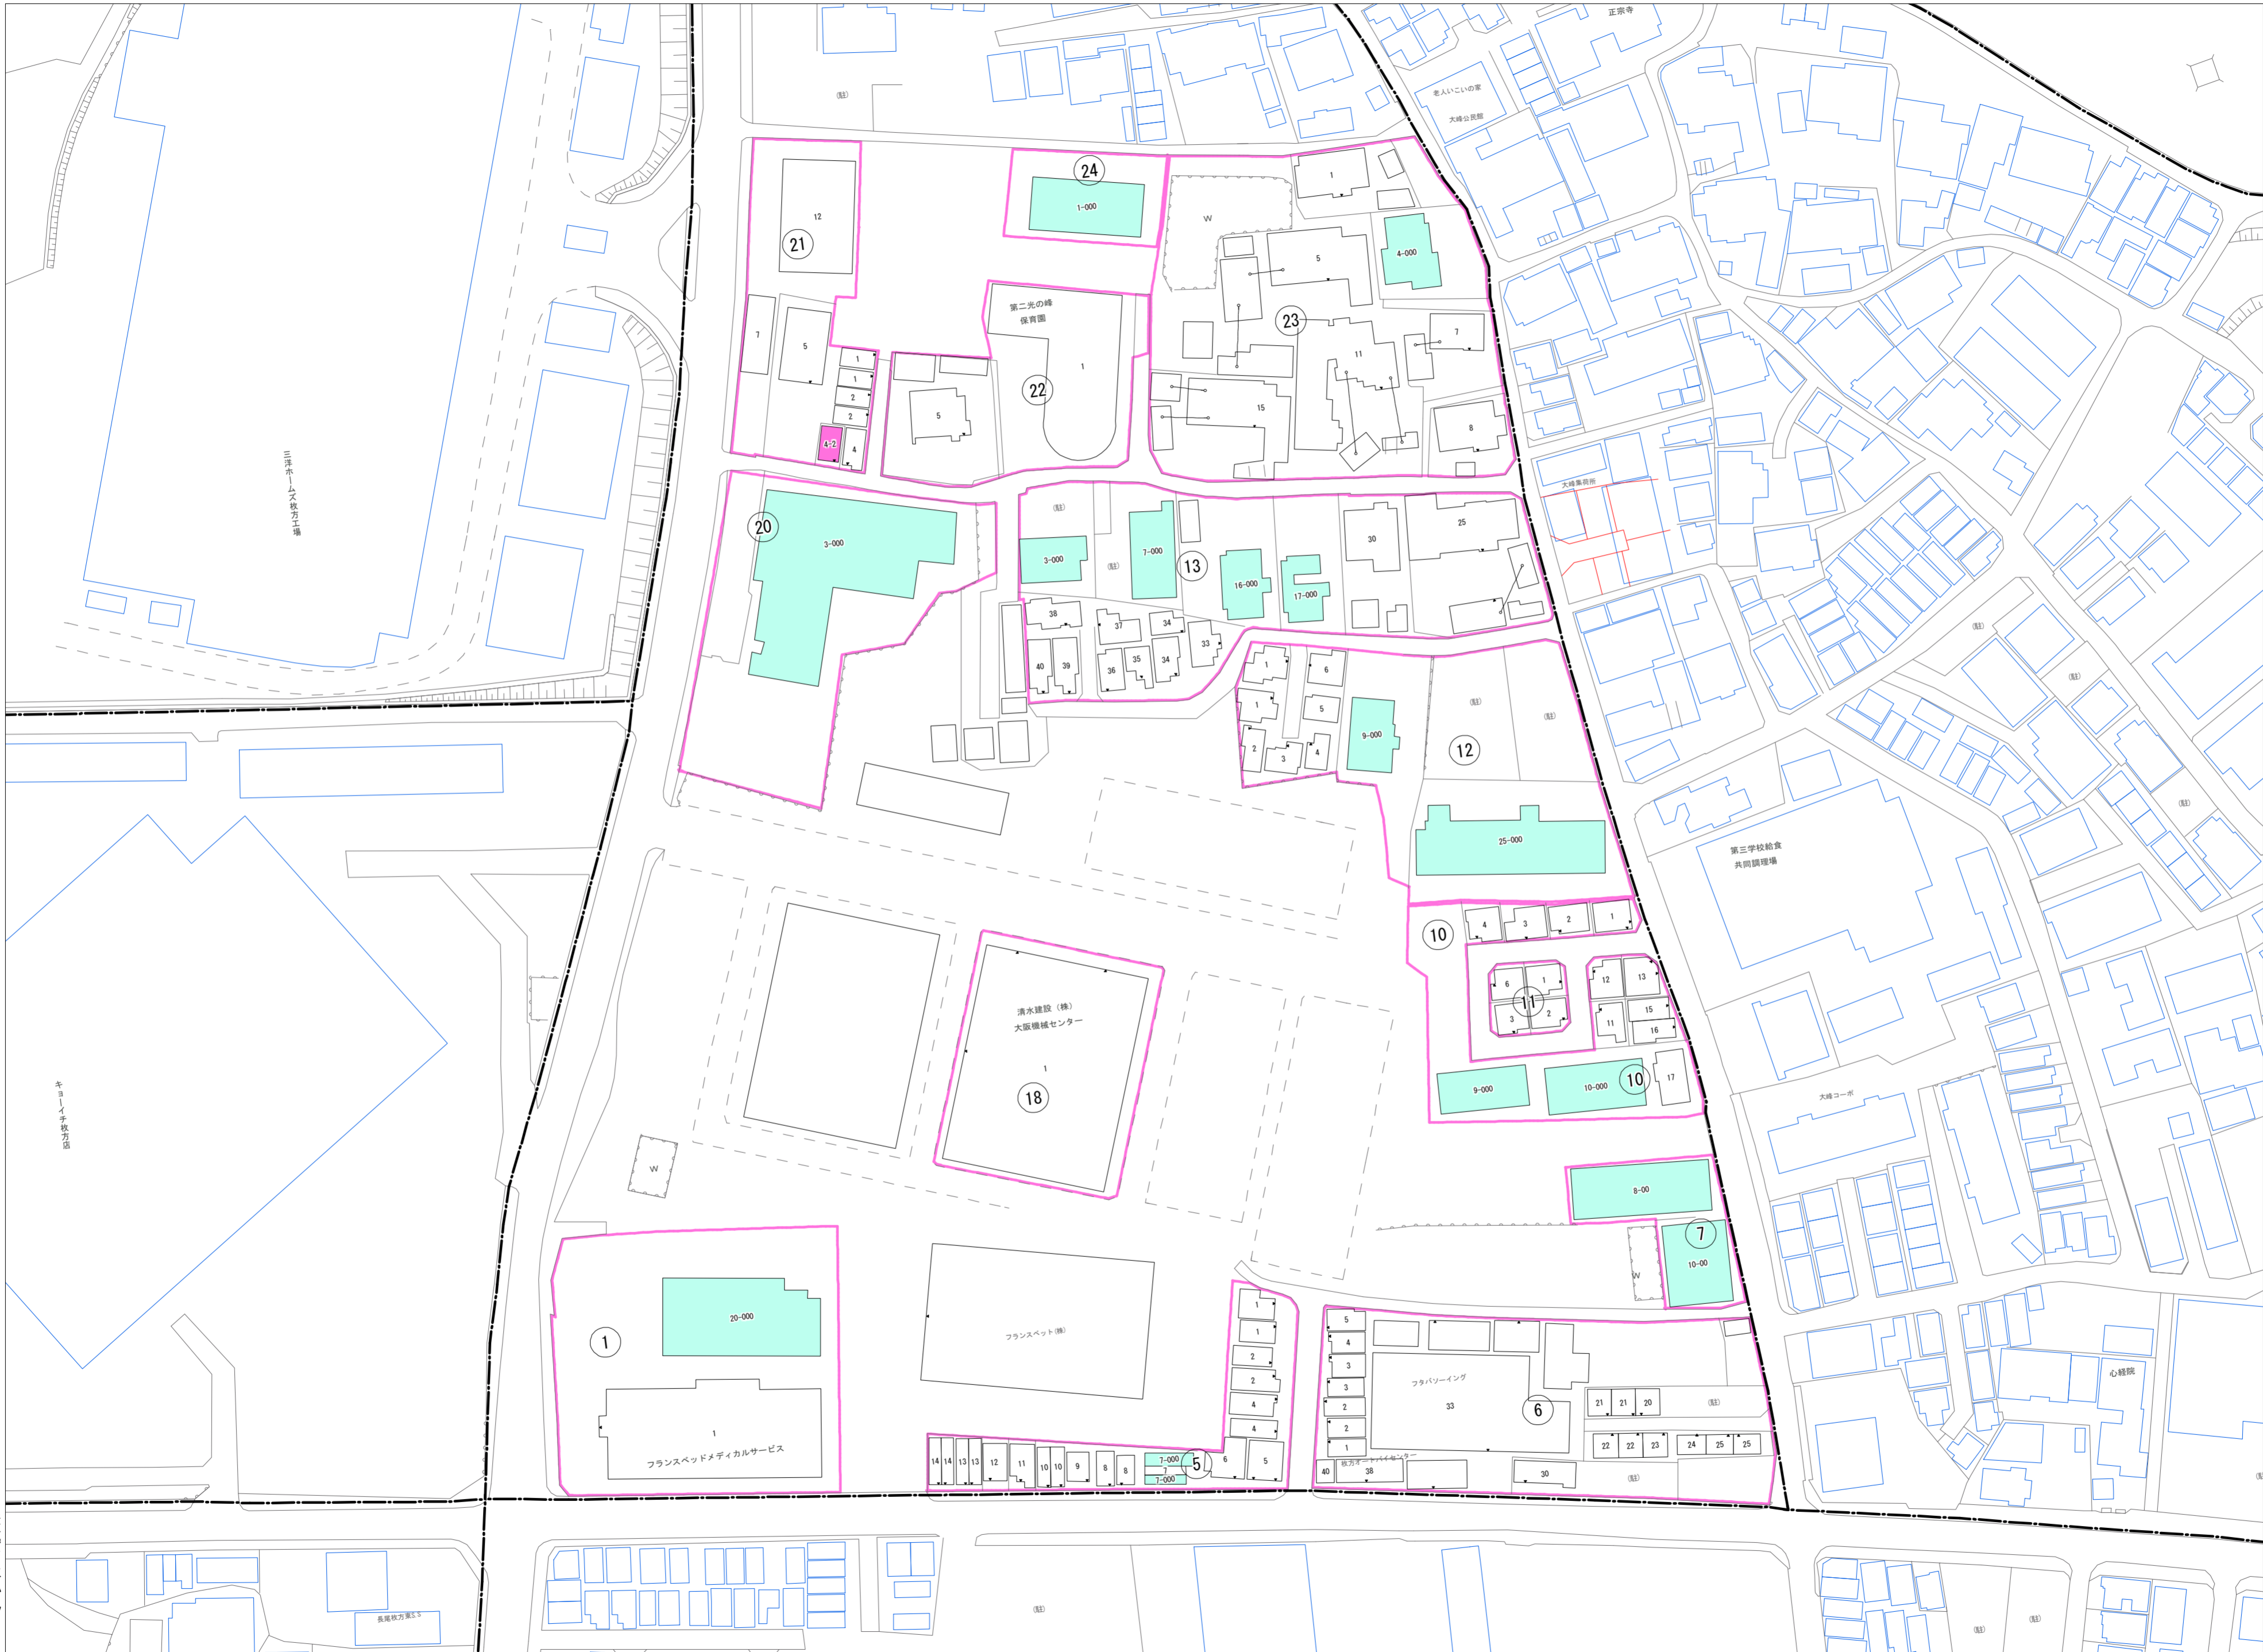

大峰元町一丁目(その2)

令和五年三月印刷

大峰元町一丁目 概見図

凡 例	
---	町 界
▲ 1	家屋及び家屋出入口 住居番号
▲ 5-1	家屋(専続管付き) 出入口、住居番号
■	集合住宅
□	街区(単独)
□	街区(敷地有り)
⑧	街区番号
○	同管記号
—	閉路区画

株式会社かんこう

枚方市

1:1000