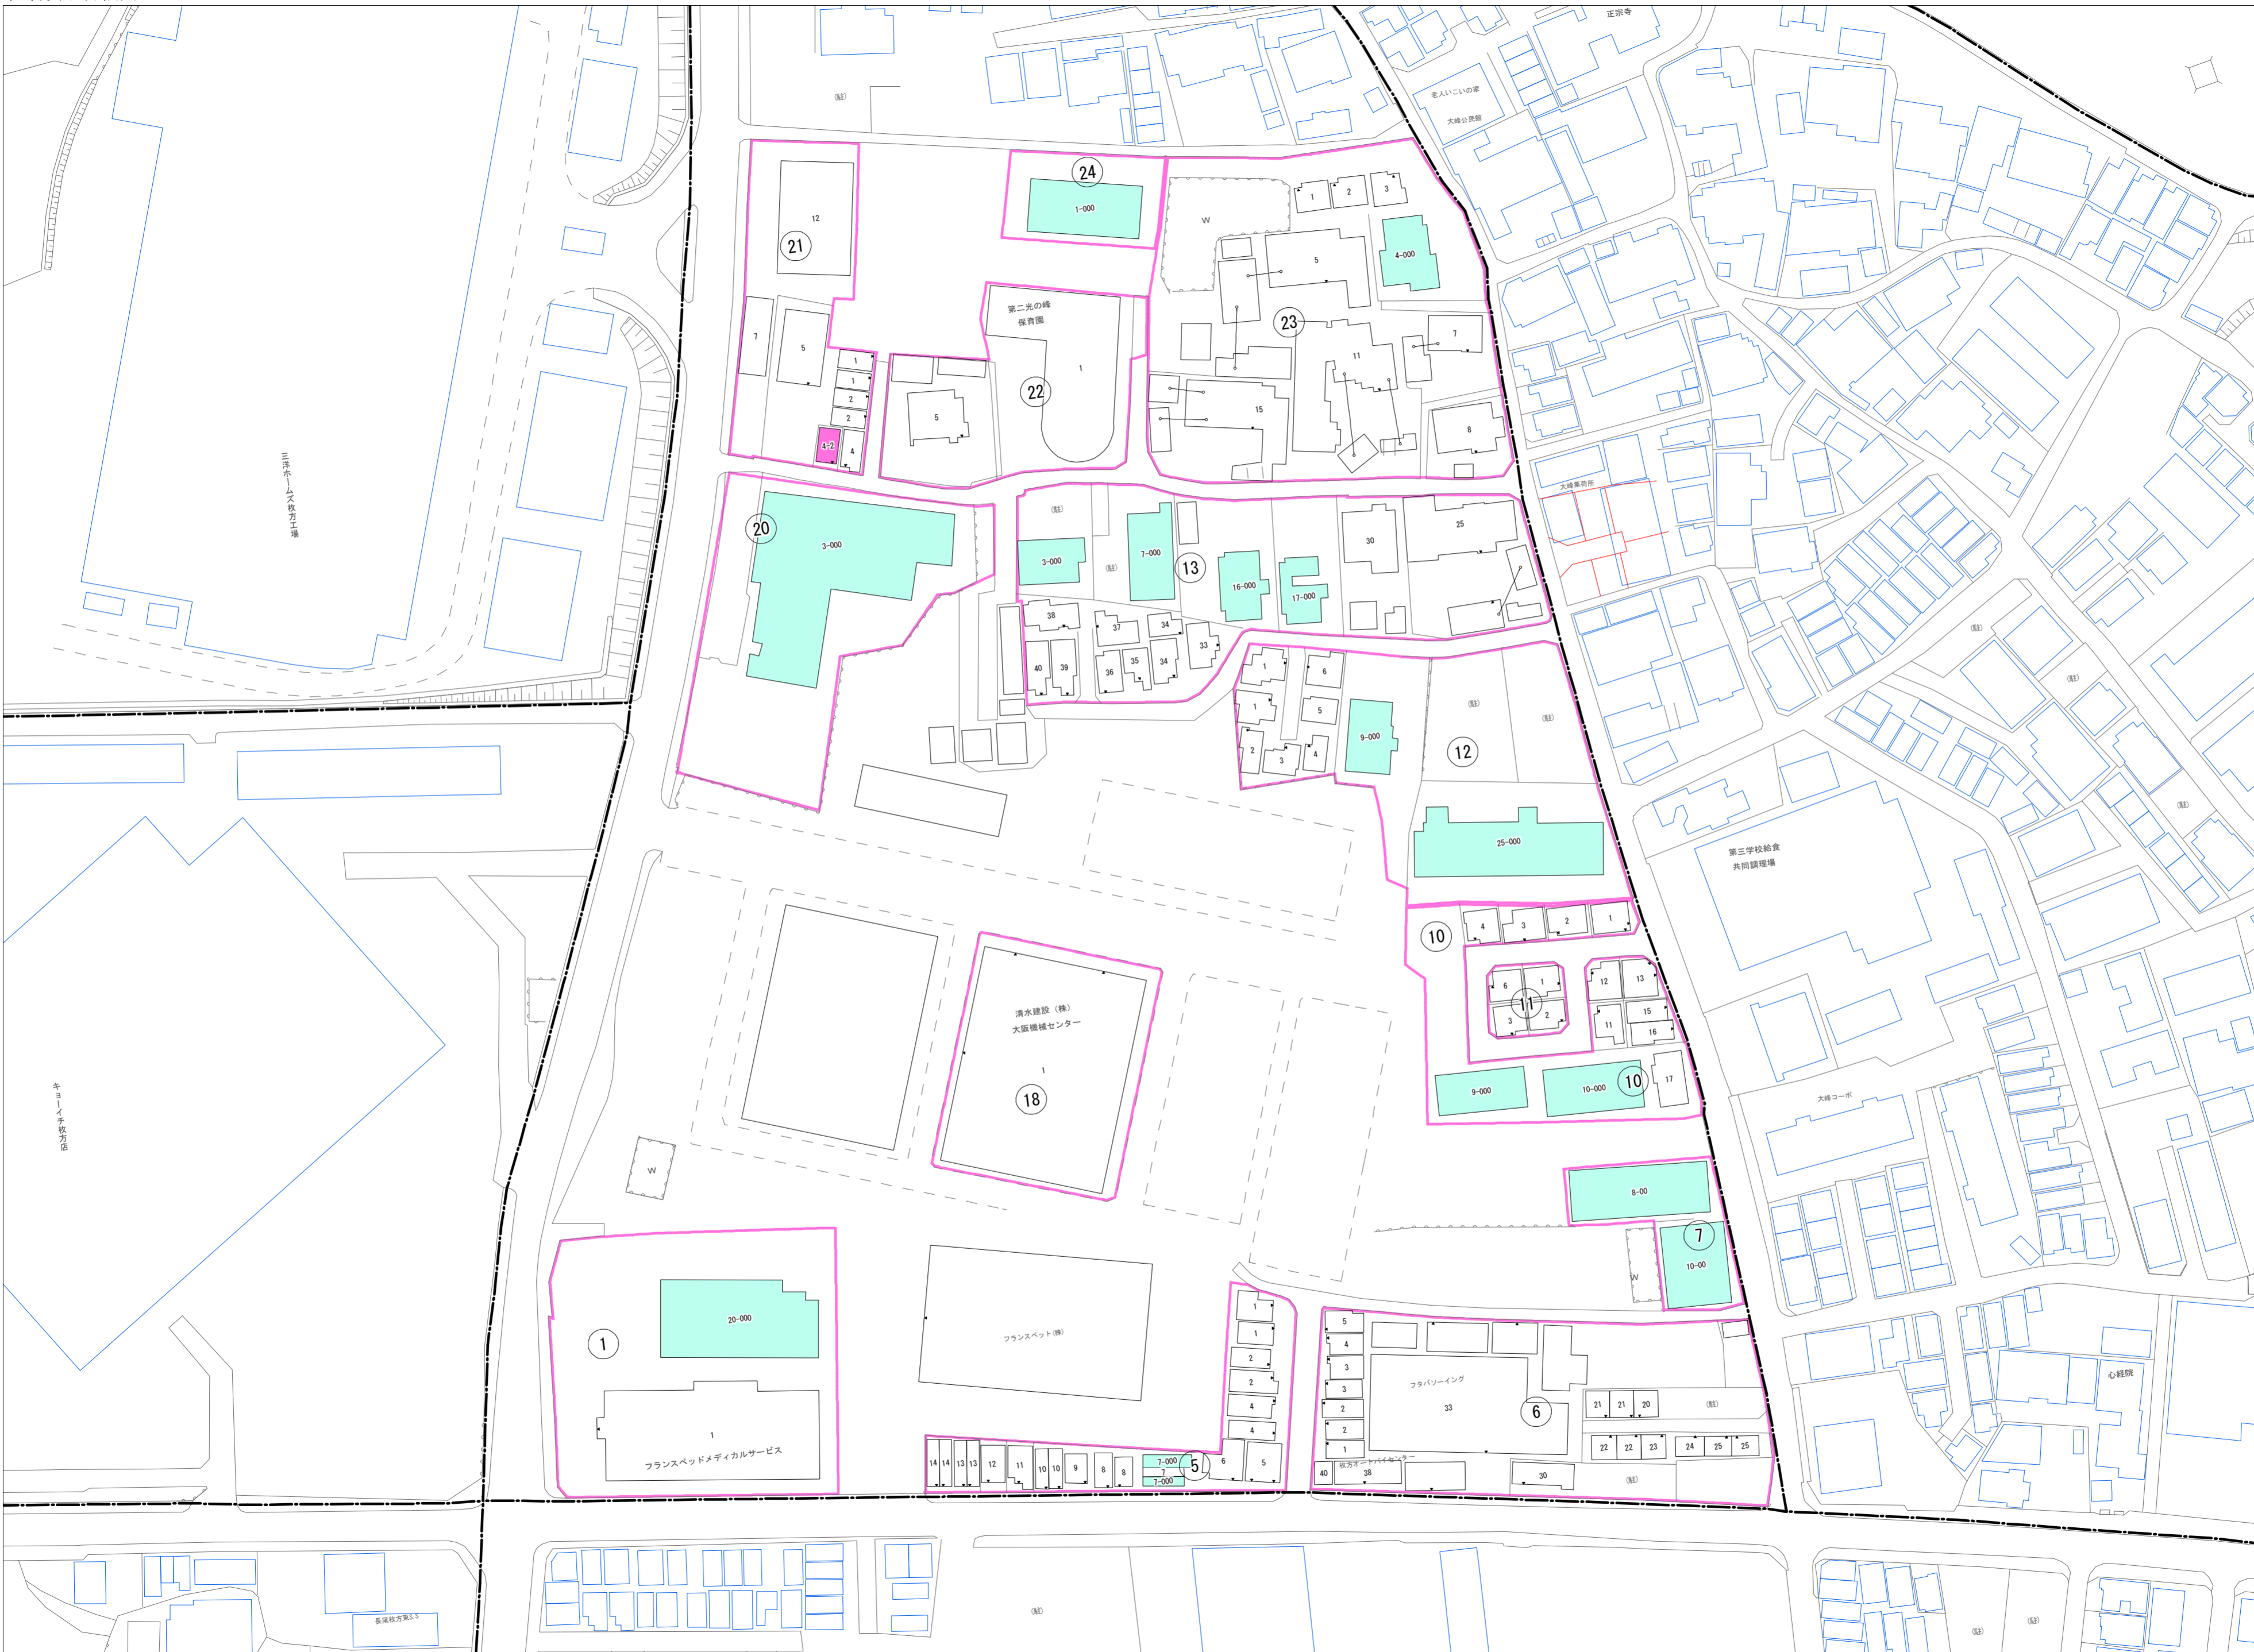

大峰元町一丁目(その2)

令和七年三月印刷

大峰元町一丁目 概見図

凡 例	
	町 界
	▲ 1 家屋及び家屋出入口 住居番号
	▲ 5-1 家屋(専続管付き) 出入口、住居番号
	集合住宅
	街区(単独)
	街区(築地有り)
	街区番号
	同 番 記 号
	閉 路 区 画

株式会社かんこう

枚方市

1:1000