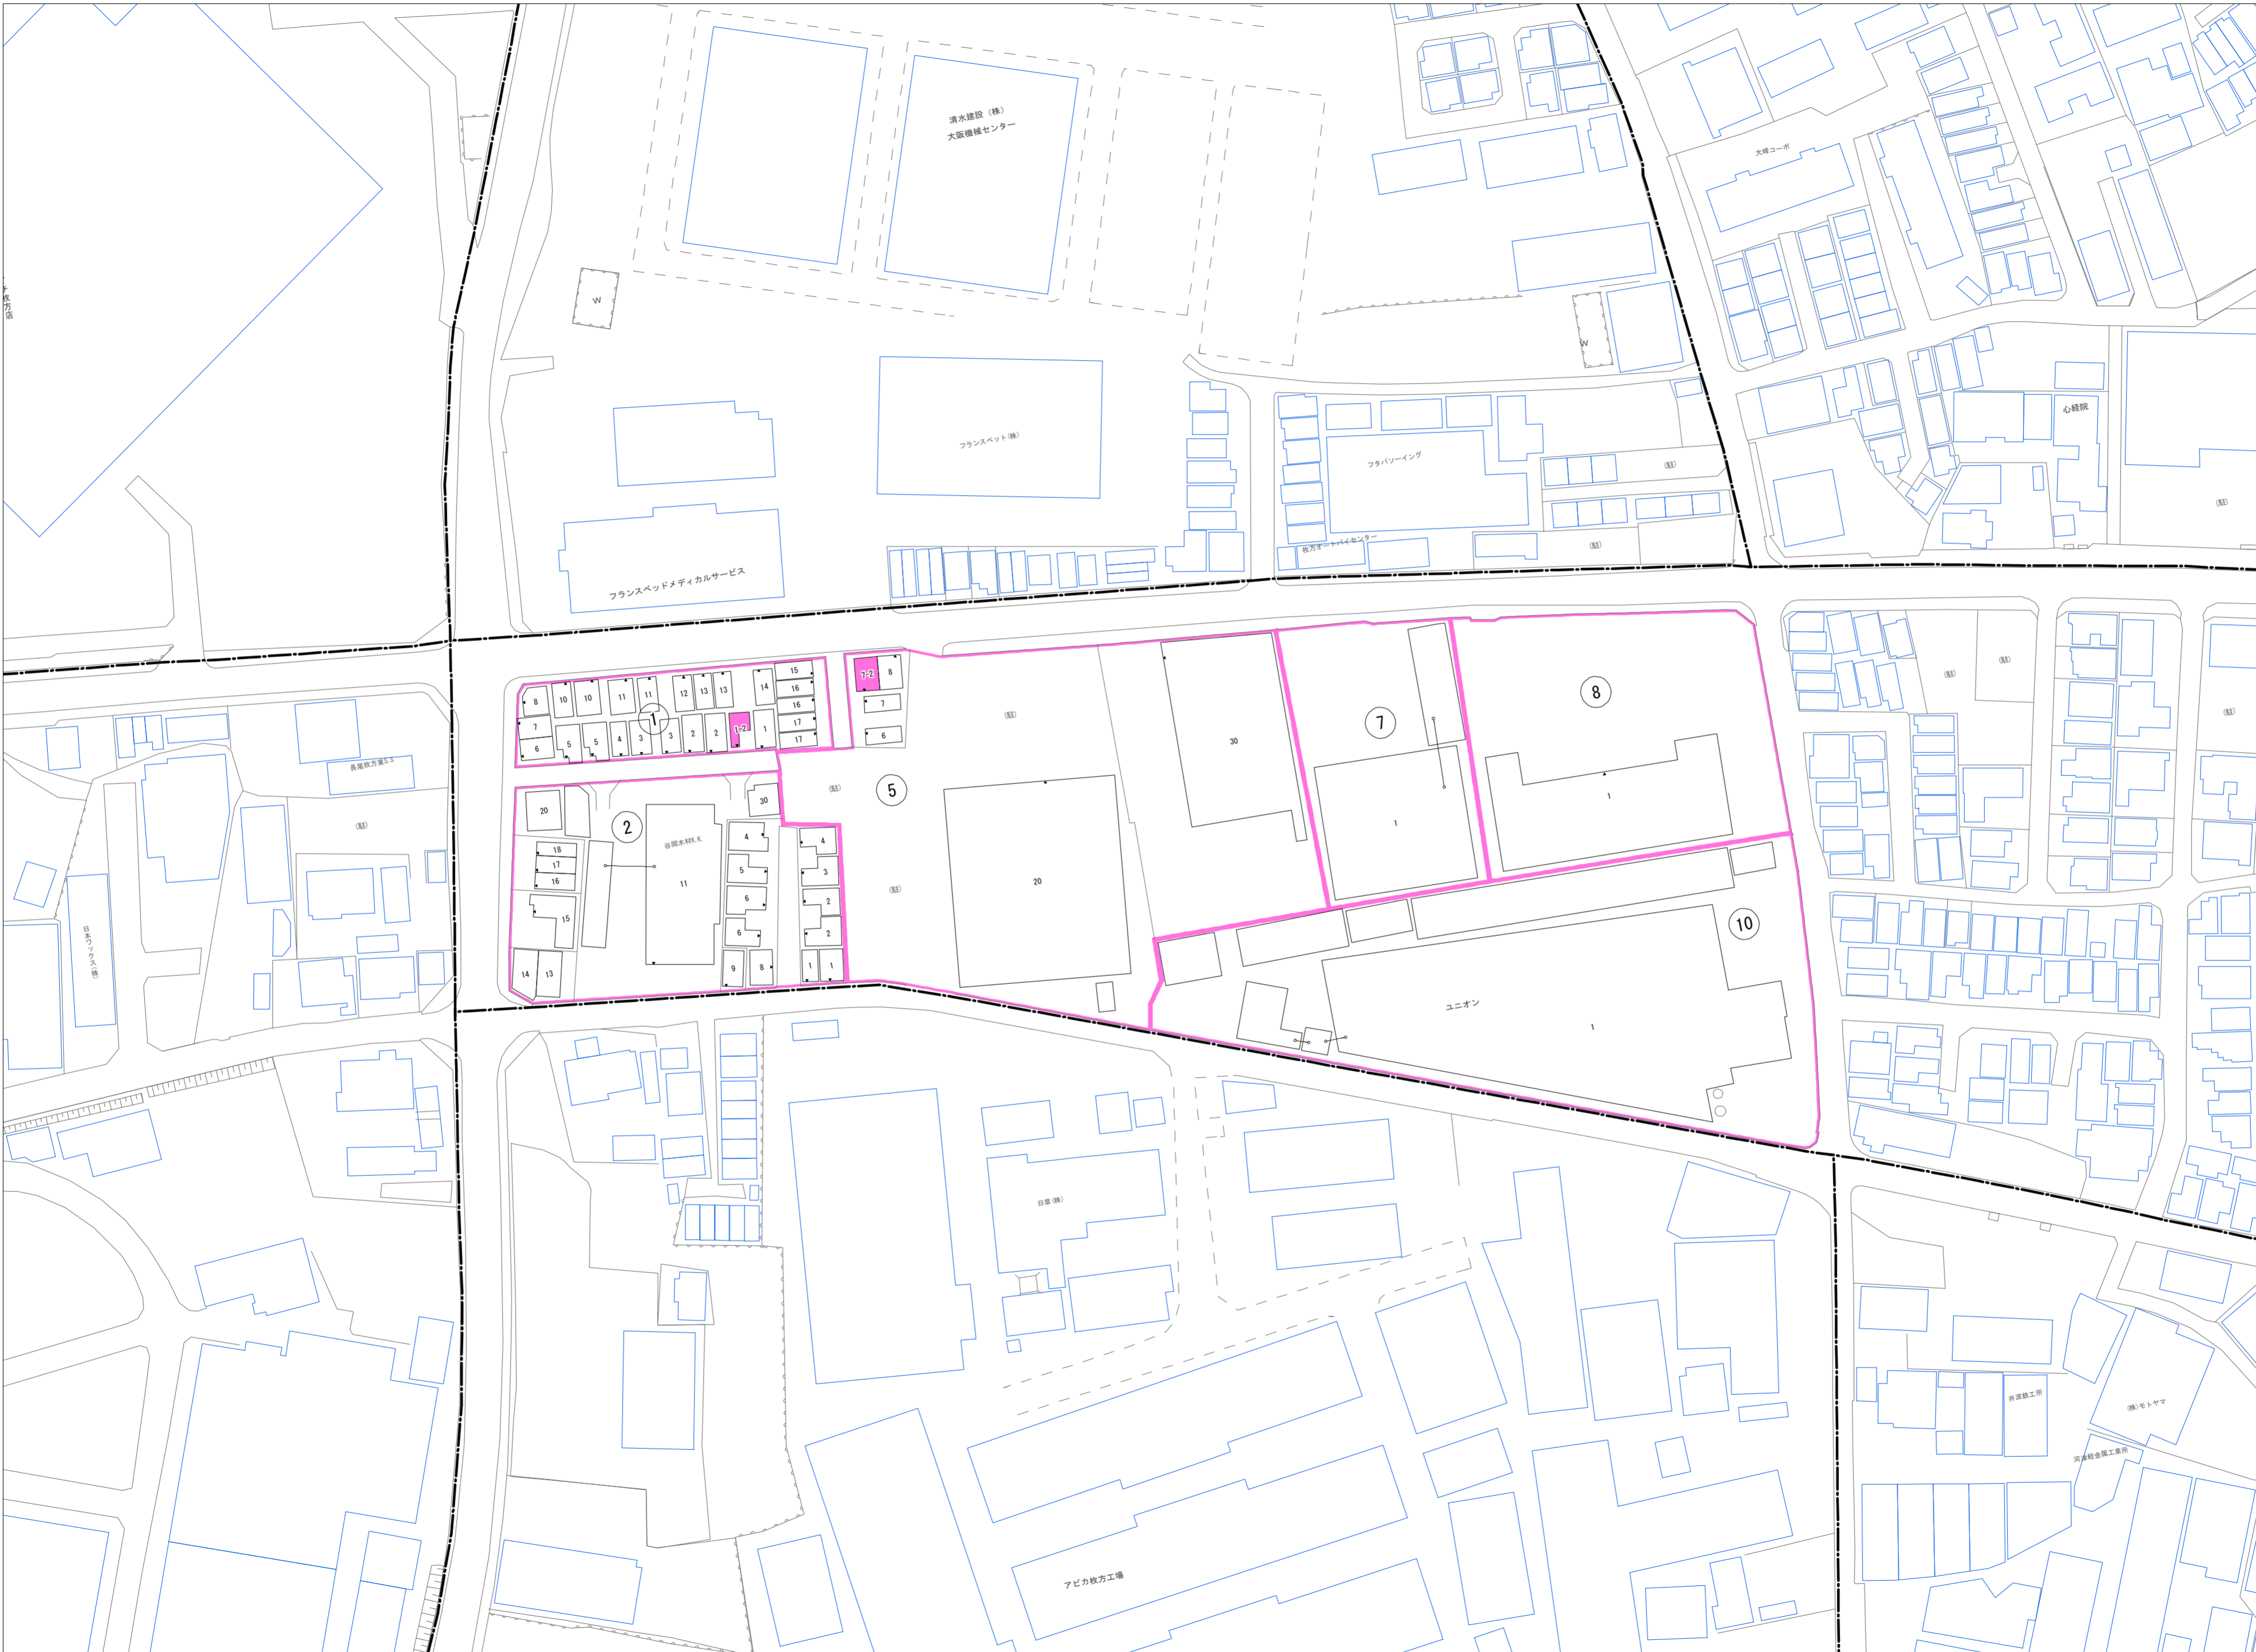

令和七年三月印刷

大峰南町概見図

凡 例	
---	町 界
▲ 1	家屋及び家屋出入口 住居番号
▲ 5-1	家屋(専続管付き) 出入口、住居番号
■	集合住宅
□	街区(単独)
□	街区(築地有り)
⑧	街区番号
○	同管記号
—	閉路区画

株式会社かんこう

枚方市

1:1000