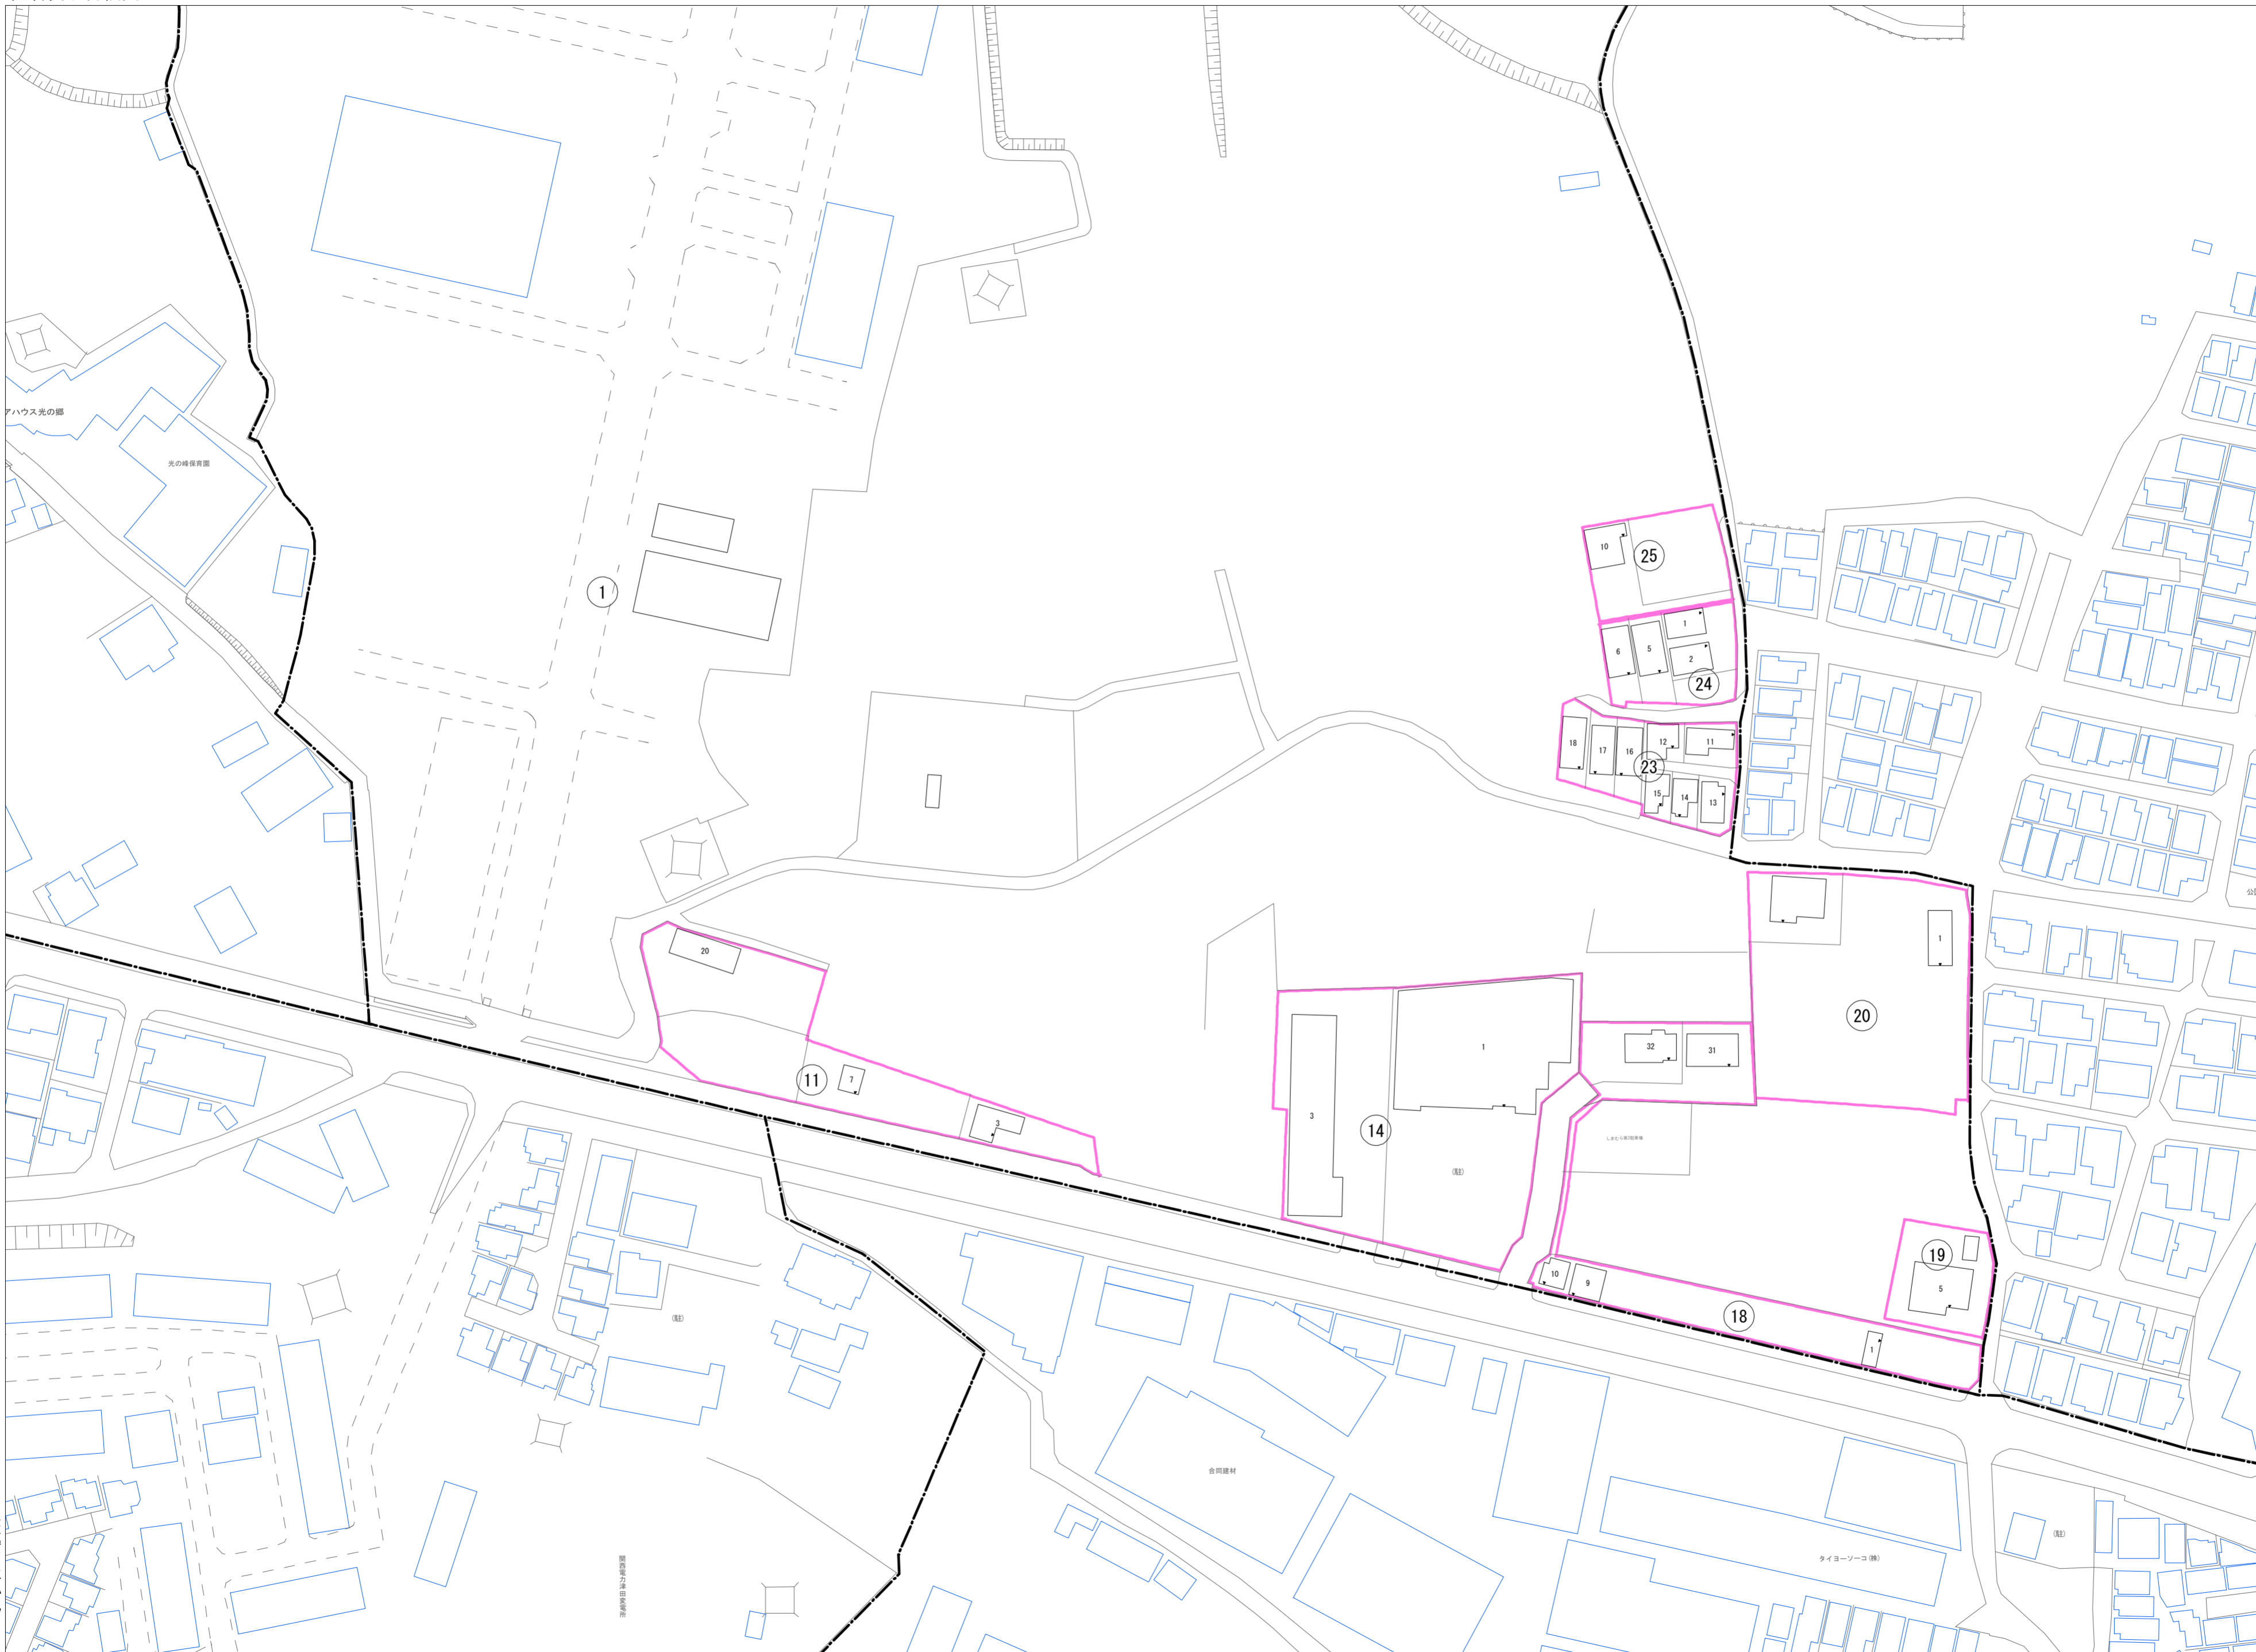

令和七年三月印刷

大峰東町概見図

凡例	
	町界
	家屋及び家屋出入口 住居番号
	家屋(母体番号付き) 出入口、住居番号
	集合住宅
	街区(単独)
	街区(築地有り)
	街区番号
	同番号
	閉路区画

株式会社かんこう

枚方市

1:1000