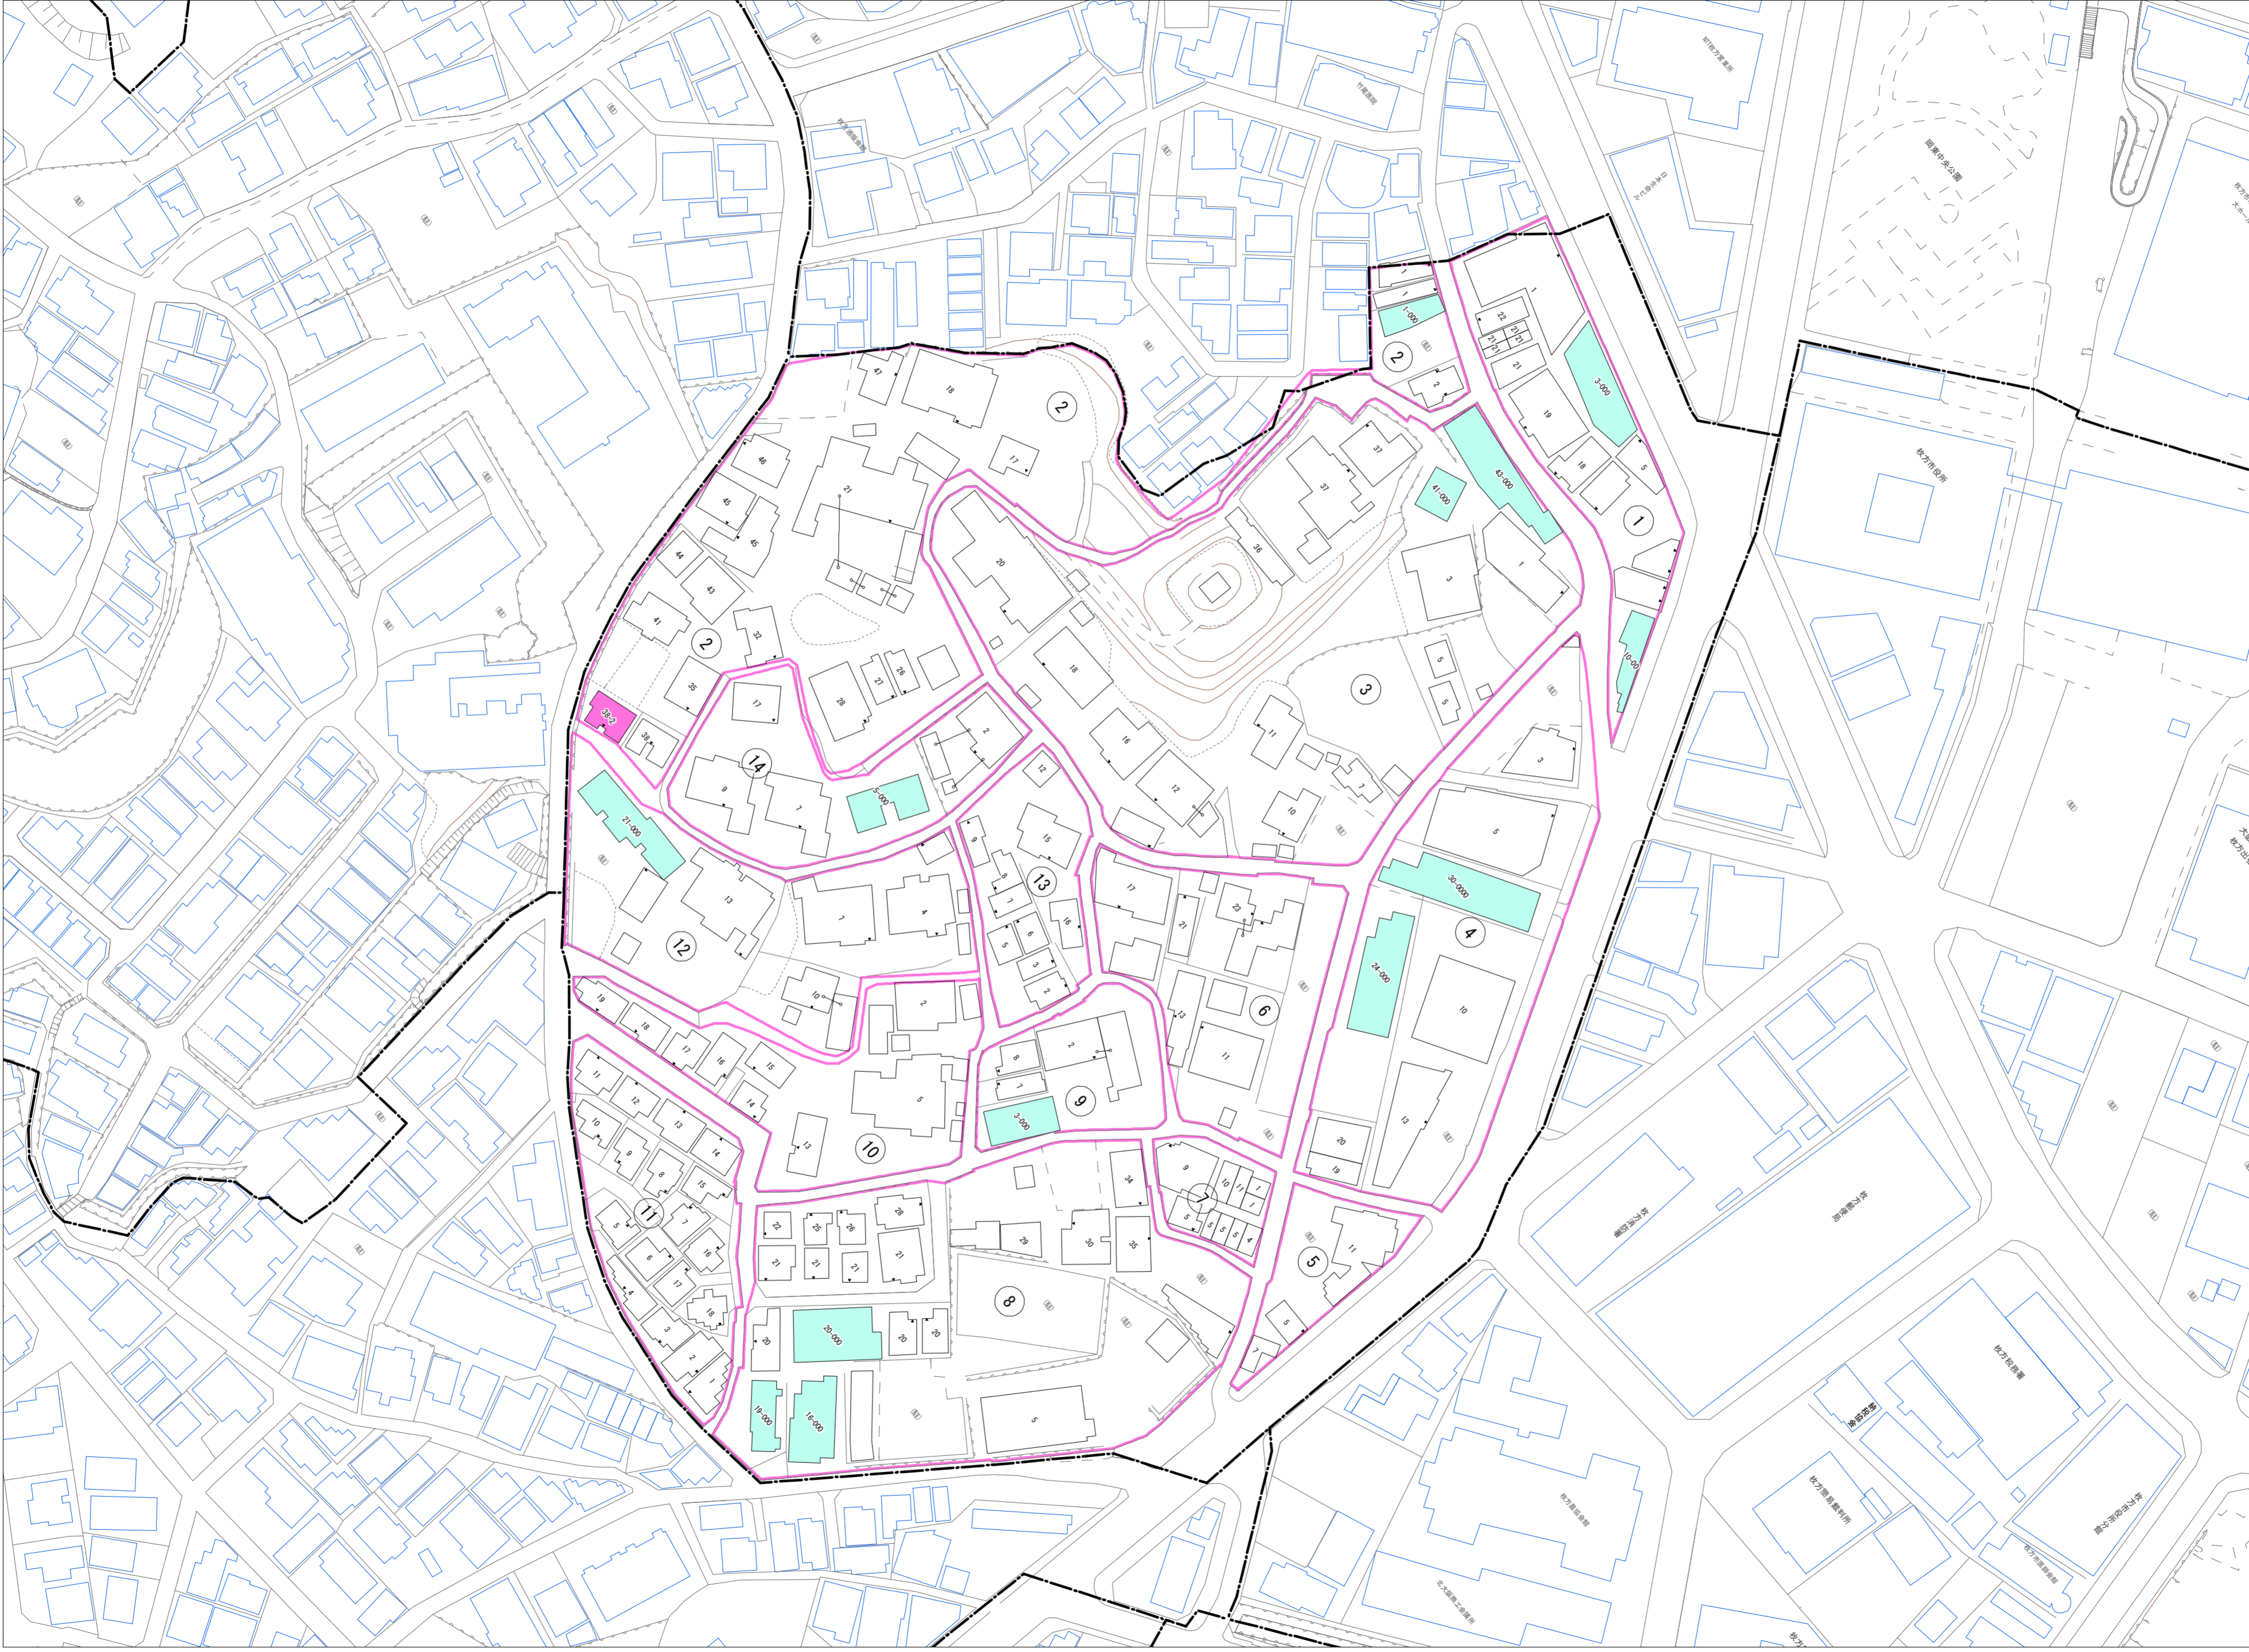

令和七年三月印刷

大垣内町一丁目
概見図

凡 例	
	町 界
	家屋及び家屋出入口 住居番号
	家屋(手続費付き) 出入口、住居番号
	集合住宅
	街区(単独)
	街区(敷地有り)
	街区番号
	同 番 記 号
	閉 苑 区 画

株式会社かんこう

枚方市

1:1000