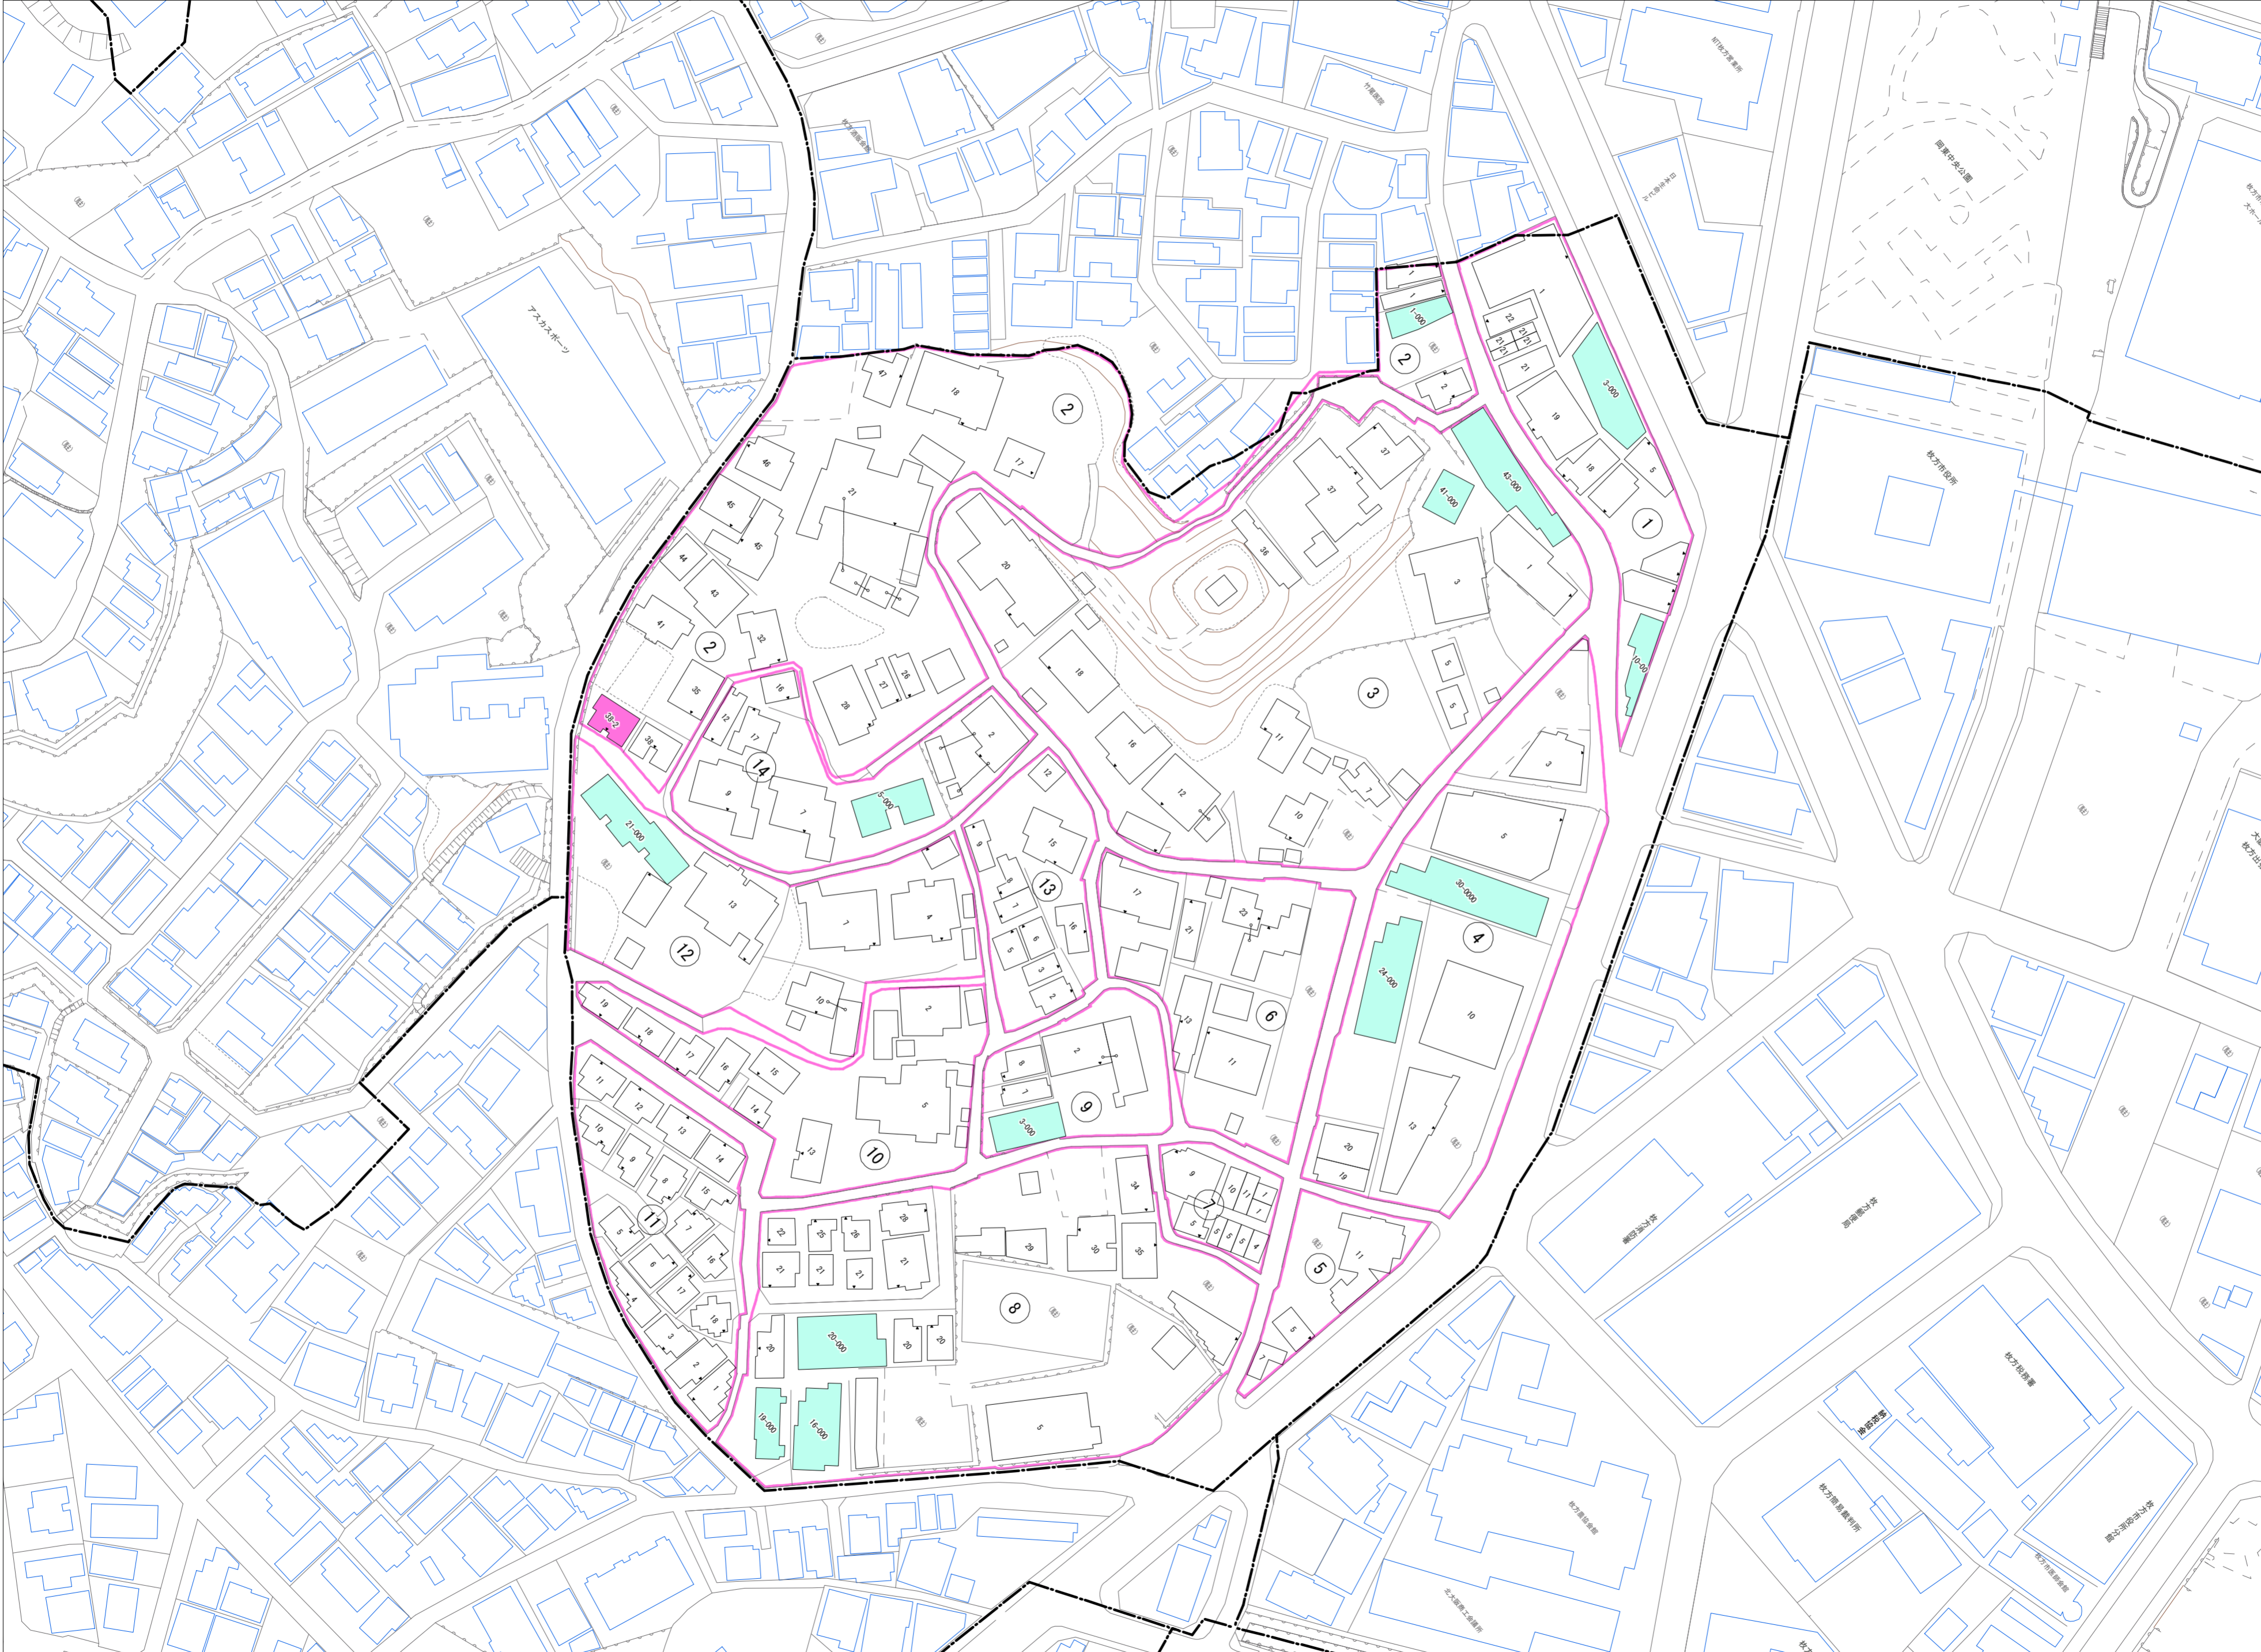

令和五年三月印刷

大垣内町一丁目
概見図

凡 例	
	町 界
	家屋及び家屋出入口 住居番号
	家屋(手続費付き) 出入口、住居番号
	集合住宅
	街区(単独)
	街区(築地有り)
	街区番号
	同 番 記 号
	閉 境 区 画

株式会社かんこう

枚方市

1:1000