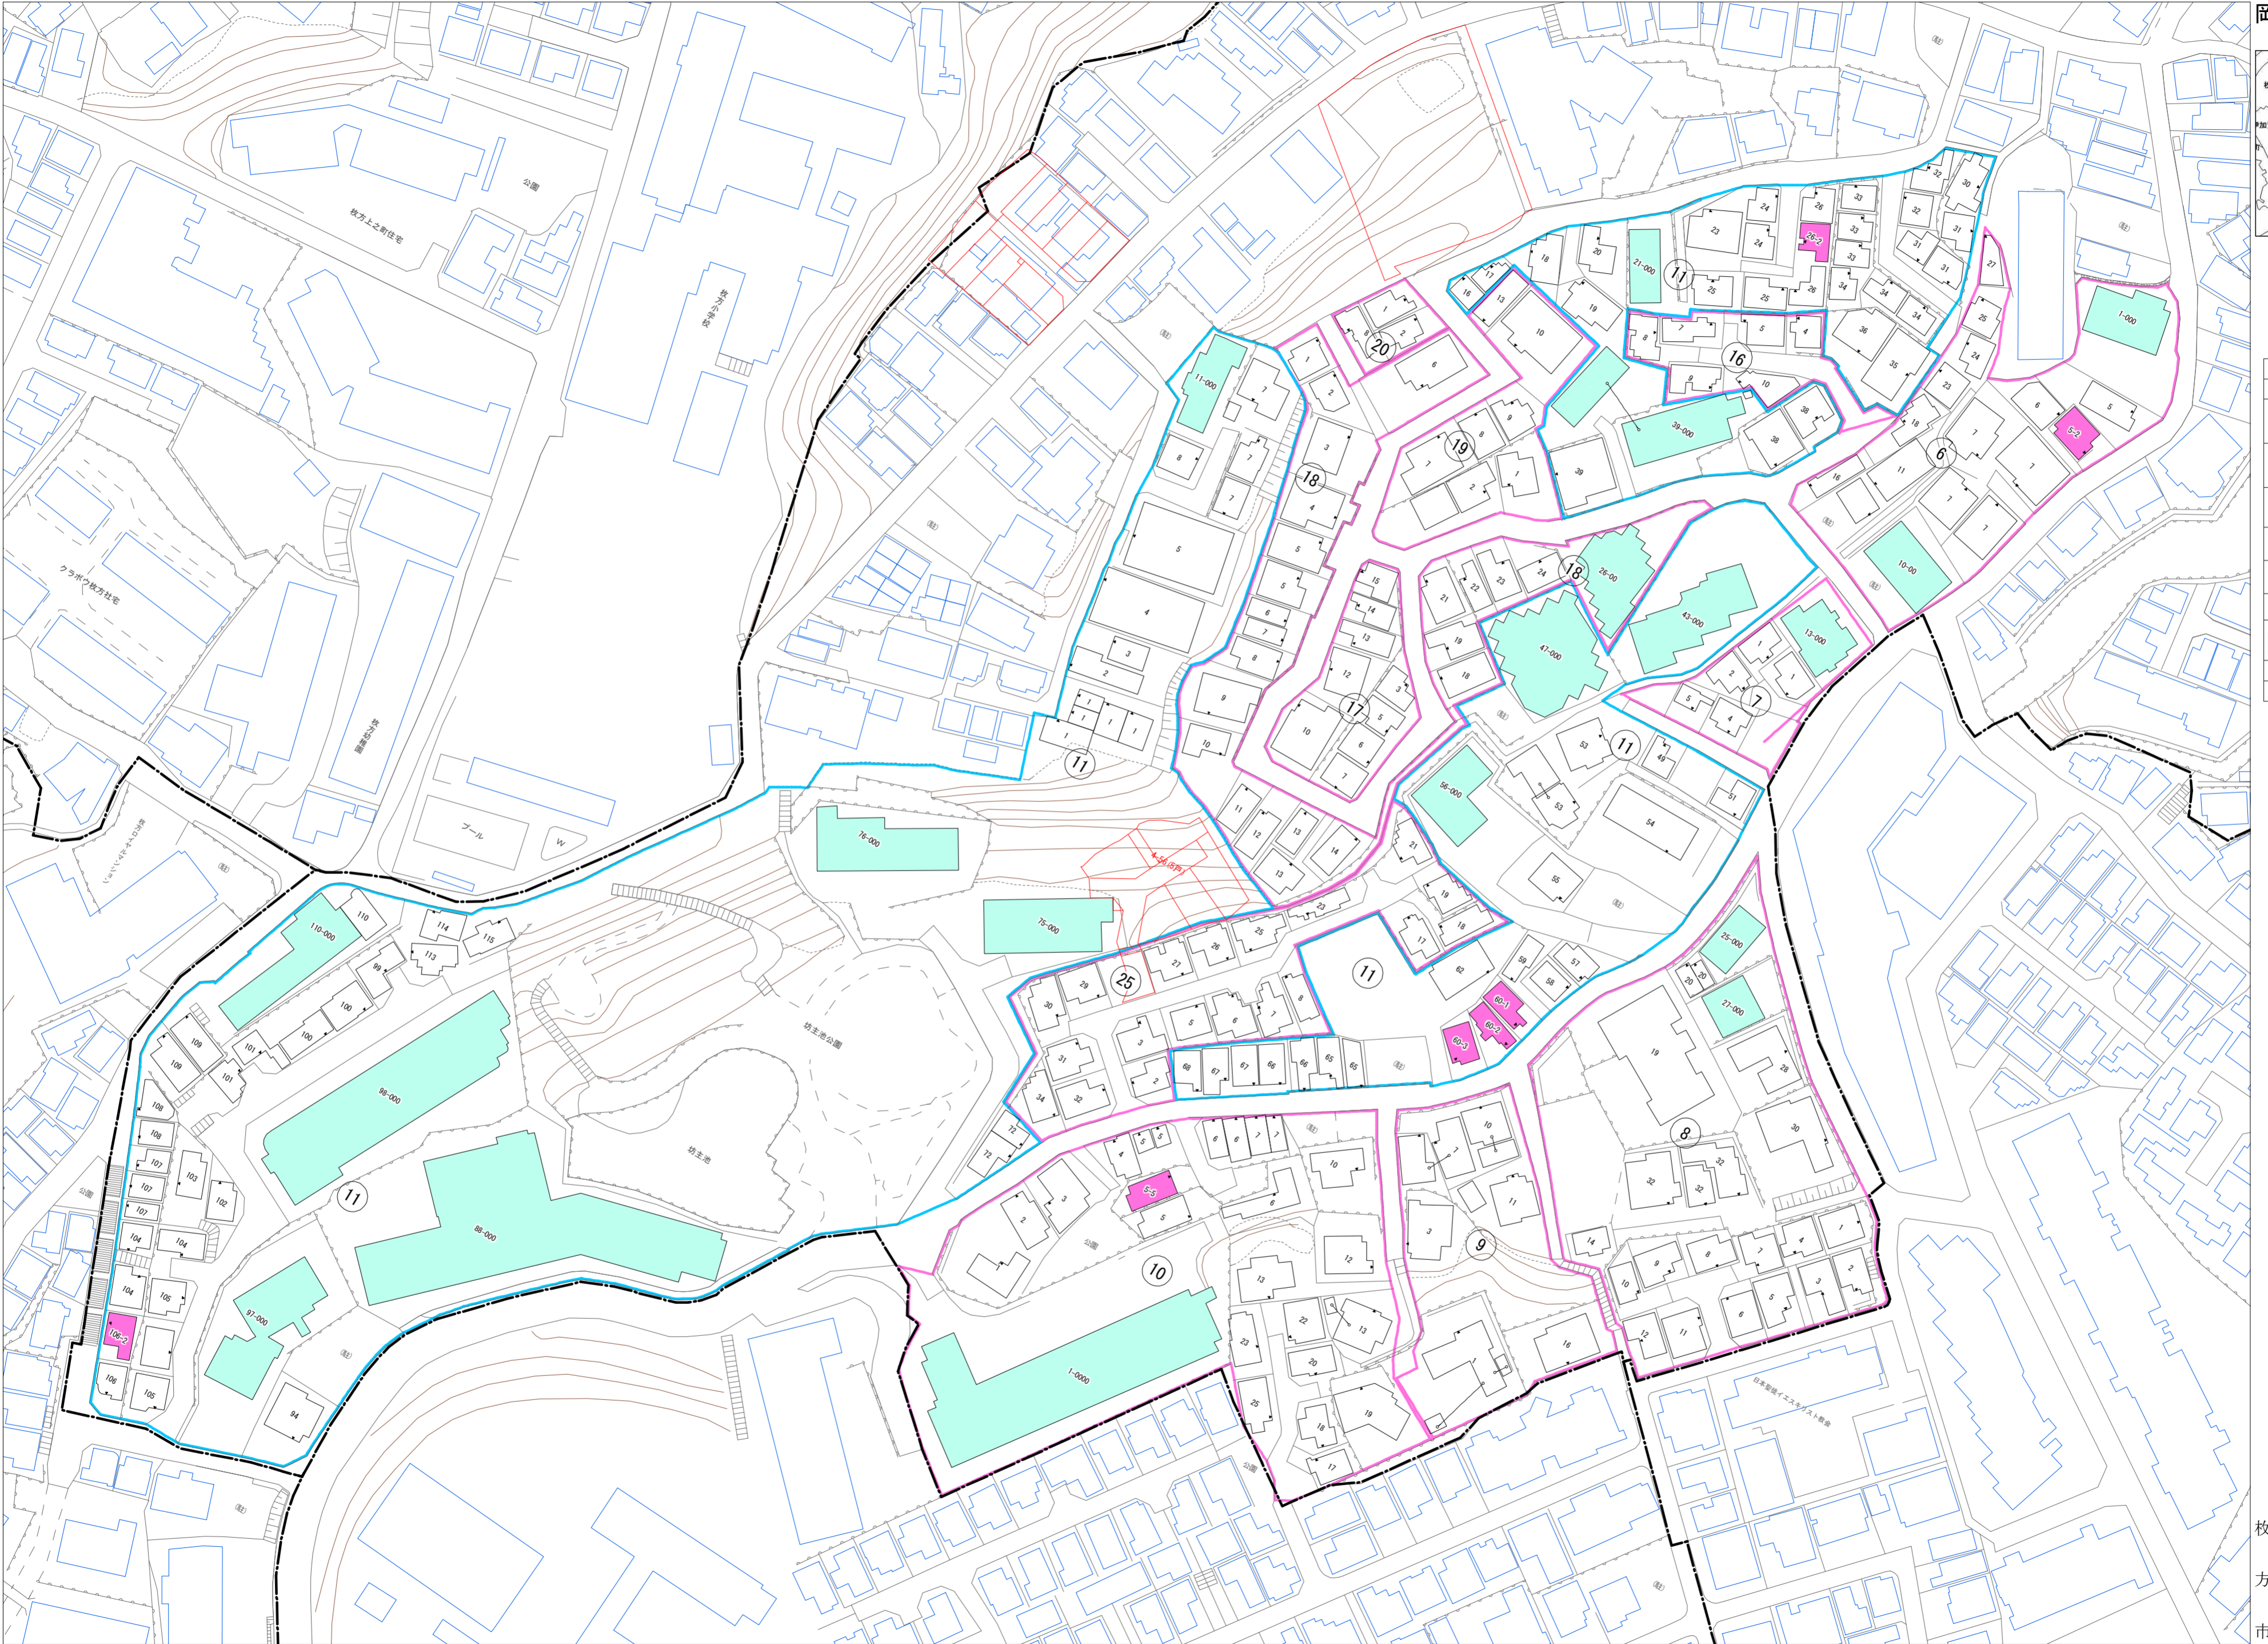

令和七年三月印刷

岡山手町概見図

凡例	
	町界
	家屋及び家屋出入口 住居番号
	家屋(専続管付き) 出入口、住居番号
	集合住宅
	街区(単独)
	街区(築地有り)
	街区番号
	同管記号
	閉路区画

株式会社かんこ

枚方市

1:1000