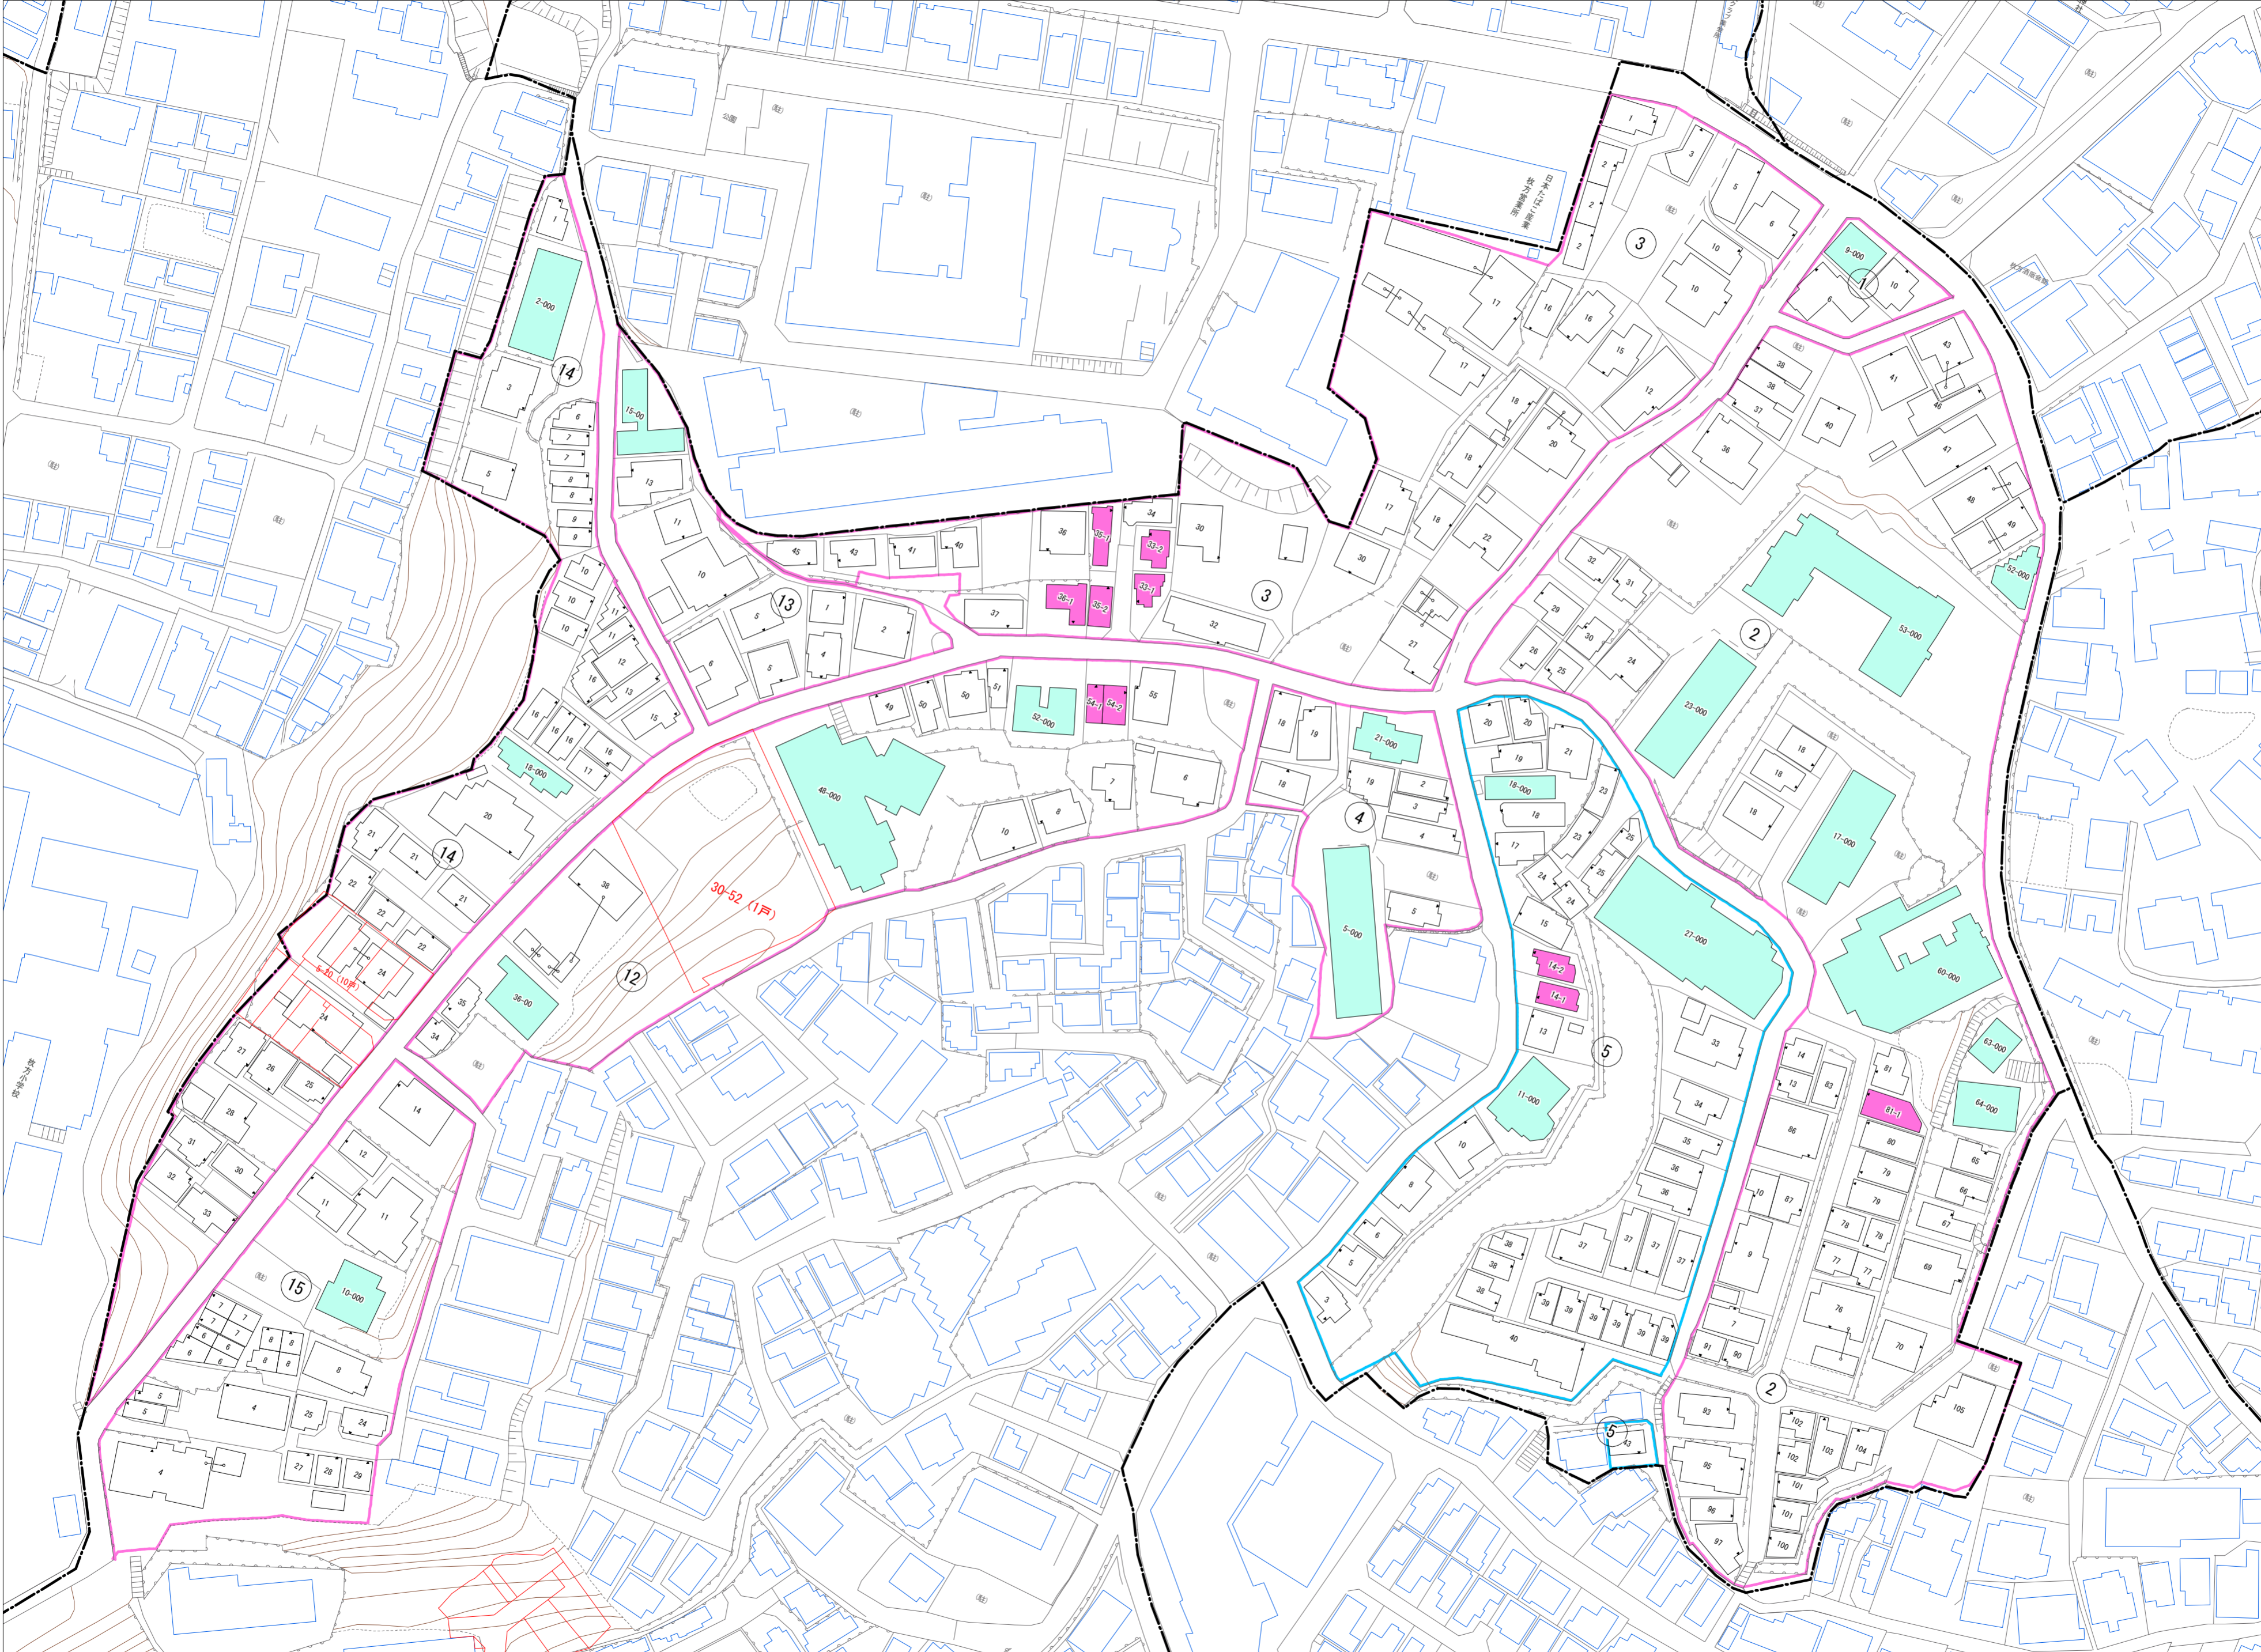

令和七年三月印刷

岡山手町概見図

凡 例	
	町 界
	▲ 1 家屋及び家屋出入口 住居番号
	▲ 5-1 家屋(手続付付き) 出入口、住居番号
	集合住宅
	街区(単独)
	街区(築地有り)
	街区番号
	同 番 記 号
	閉 境 区 画

株式会社かんこう

枚方市

1:1000