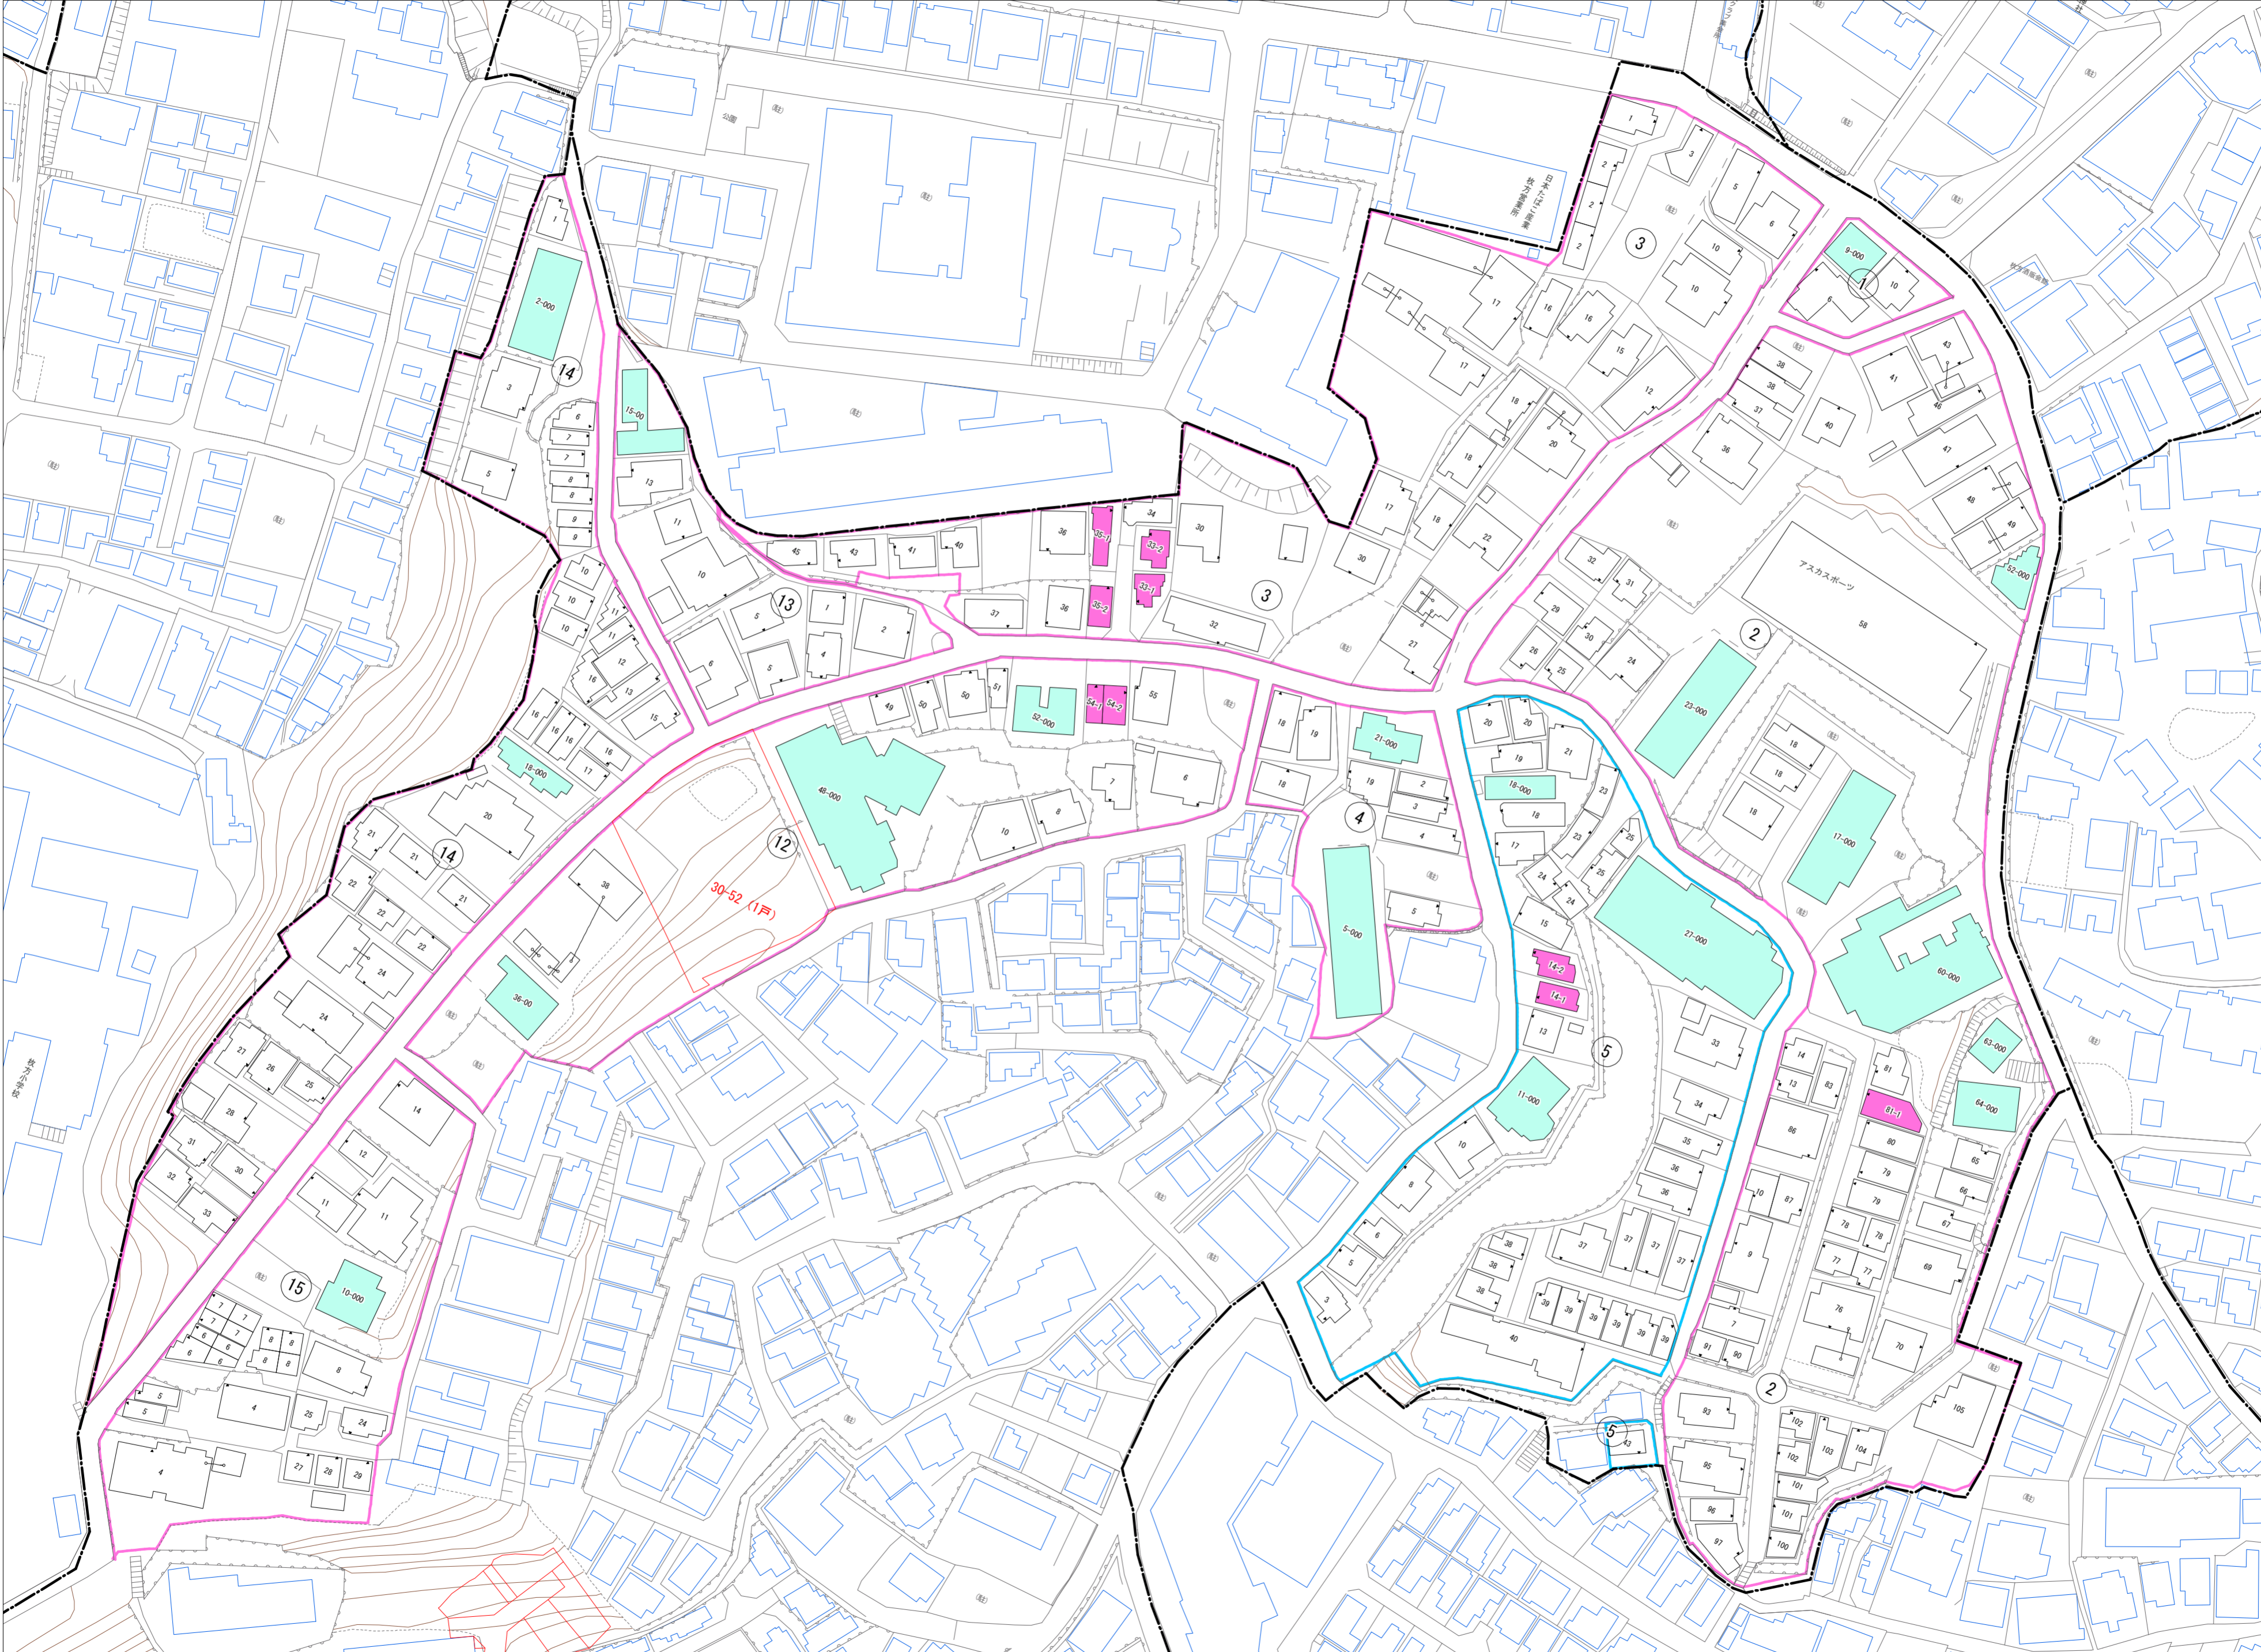

令和五年三月印刷

岡山手町概見図

凡例	
	町界
	家屋及び家屋出入口 住居番号
	家屋(手続付付き) 出入口、住居番号
	集合住宅
	街区(単独)
	街区(築地有り)
	街区番号
	同番記号
	閉路区画

株式会社かんこう

枚方市

1:1000