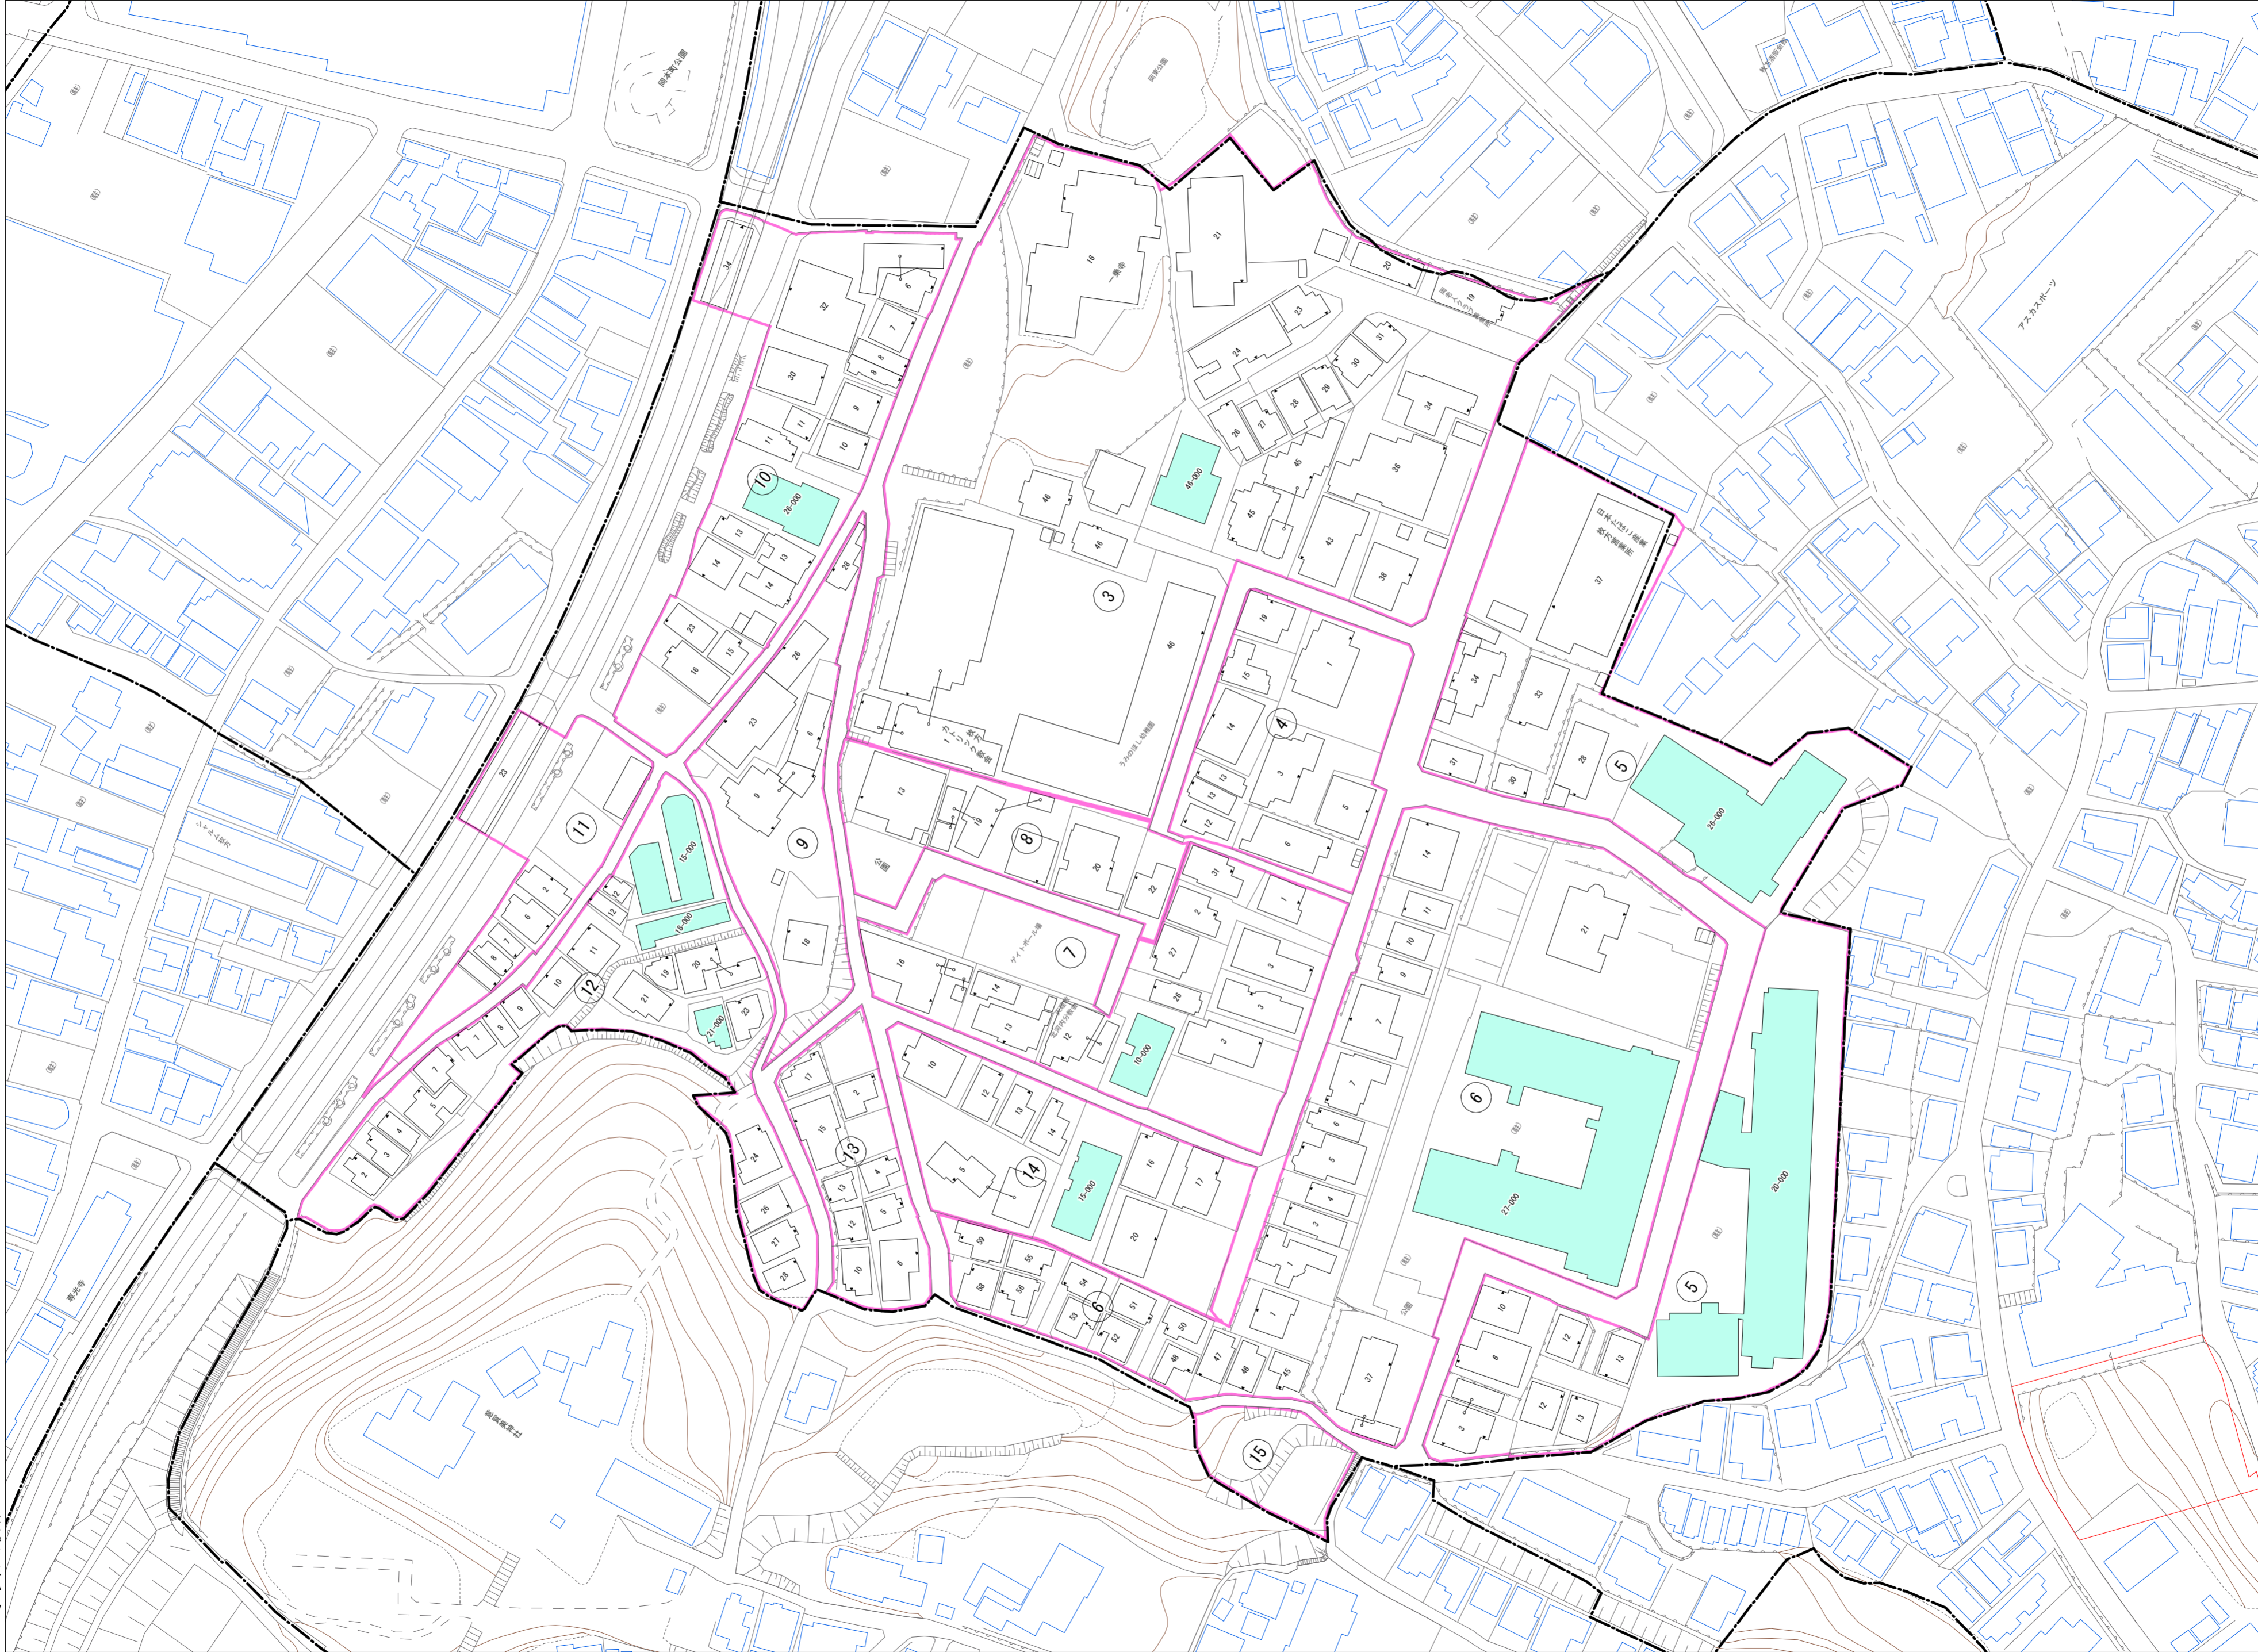

令和五年三月印刷

岡南町概見図

凡例	
	町界
	1 家屋及び家屋出入口 住居番号
	5-1 家屋(手続費付き) 出入口、住居番号
	集合住宅
	街区(単独)
	街区(敷地有り)
	街区番号
	同番号
	閉路区画

株式会社かんこう

枚方市

1:1000