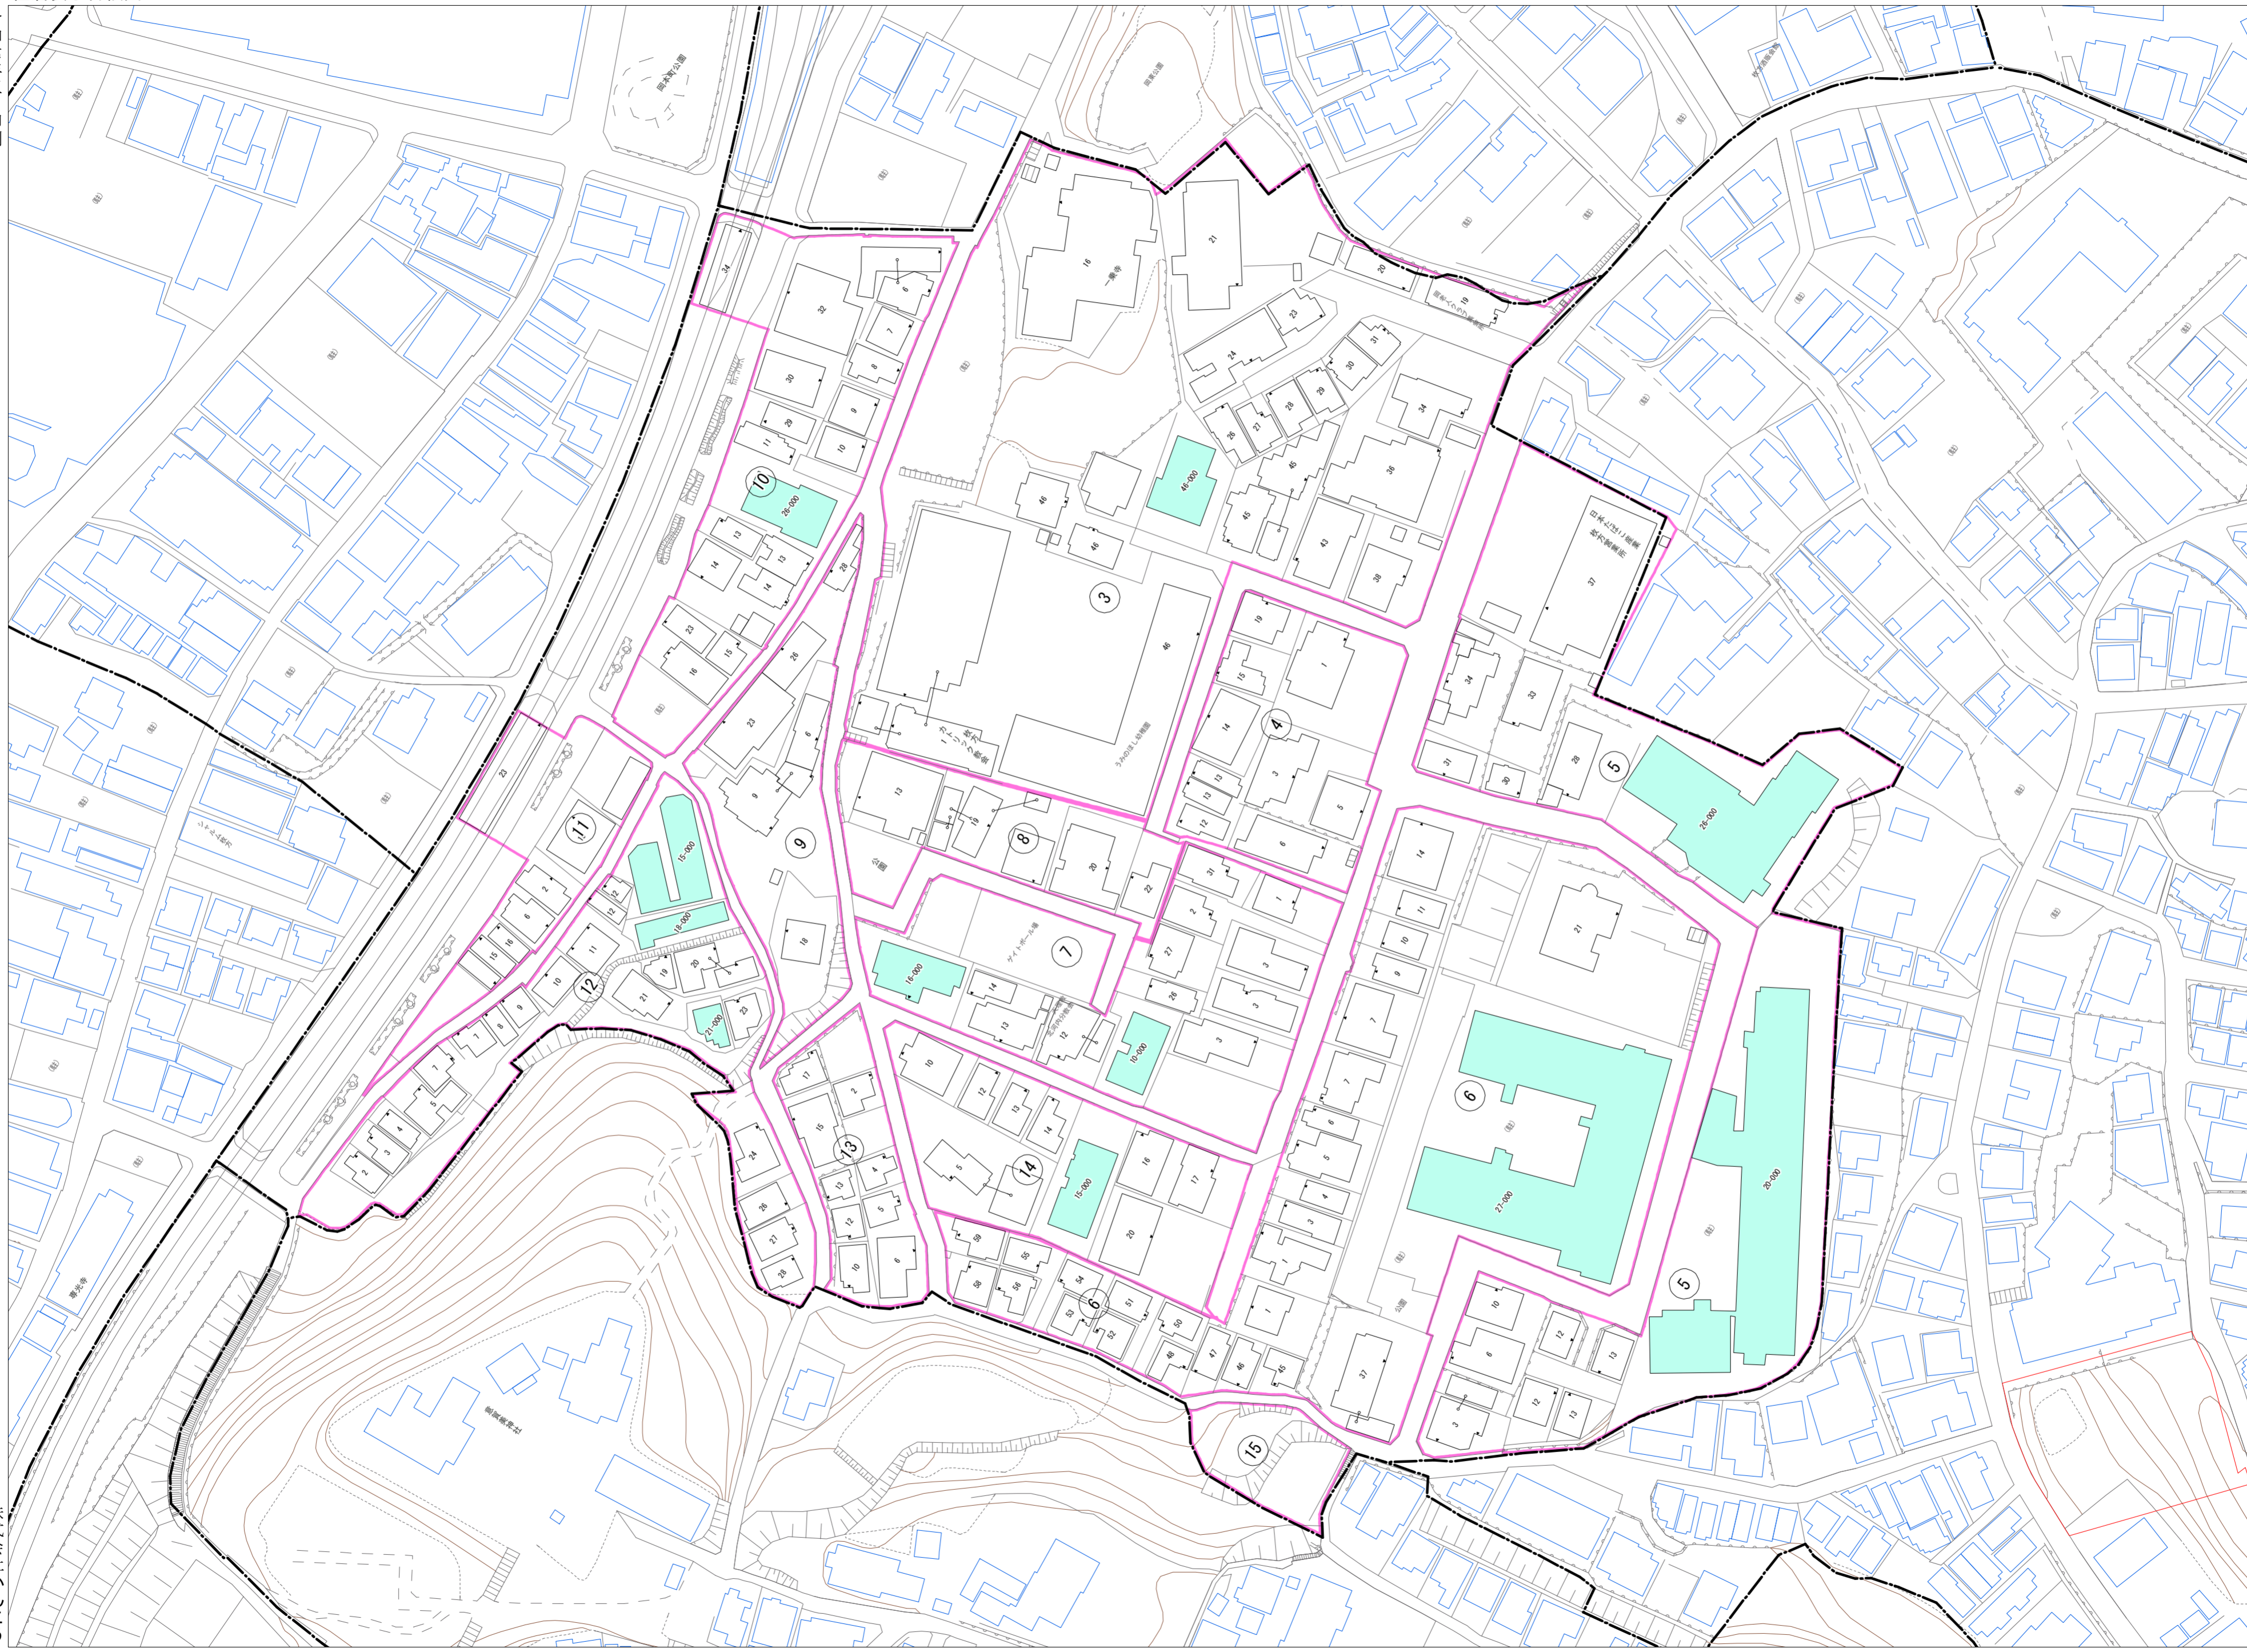

凡例	
	町界
	1 家屋及び家屋出入口 住居番号
	5-1 家屋(専続管付き) 出入口、住居番号
	集合住宅
	街区(単独)
	街区(敷地有り)
	街区番号
	同管記号
	閉苑区画

令和七年三月印刷

株式会社かんこ

枚方市

1:1000