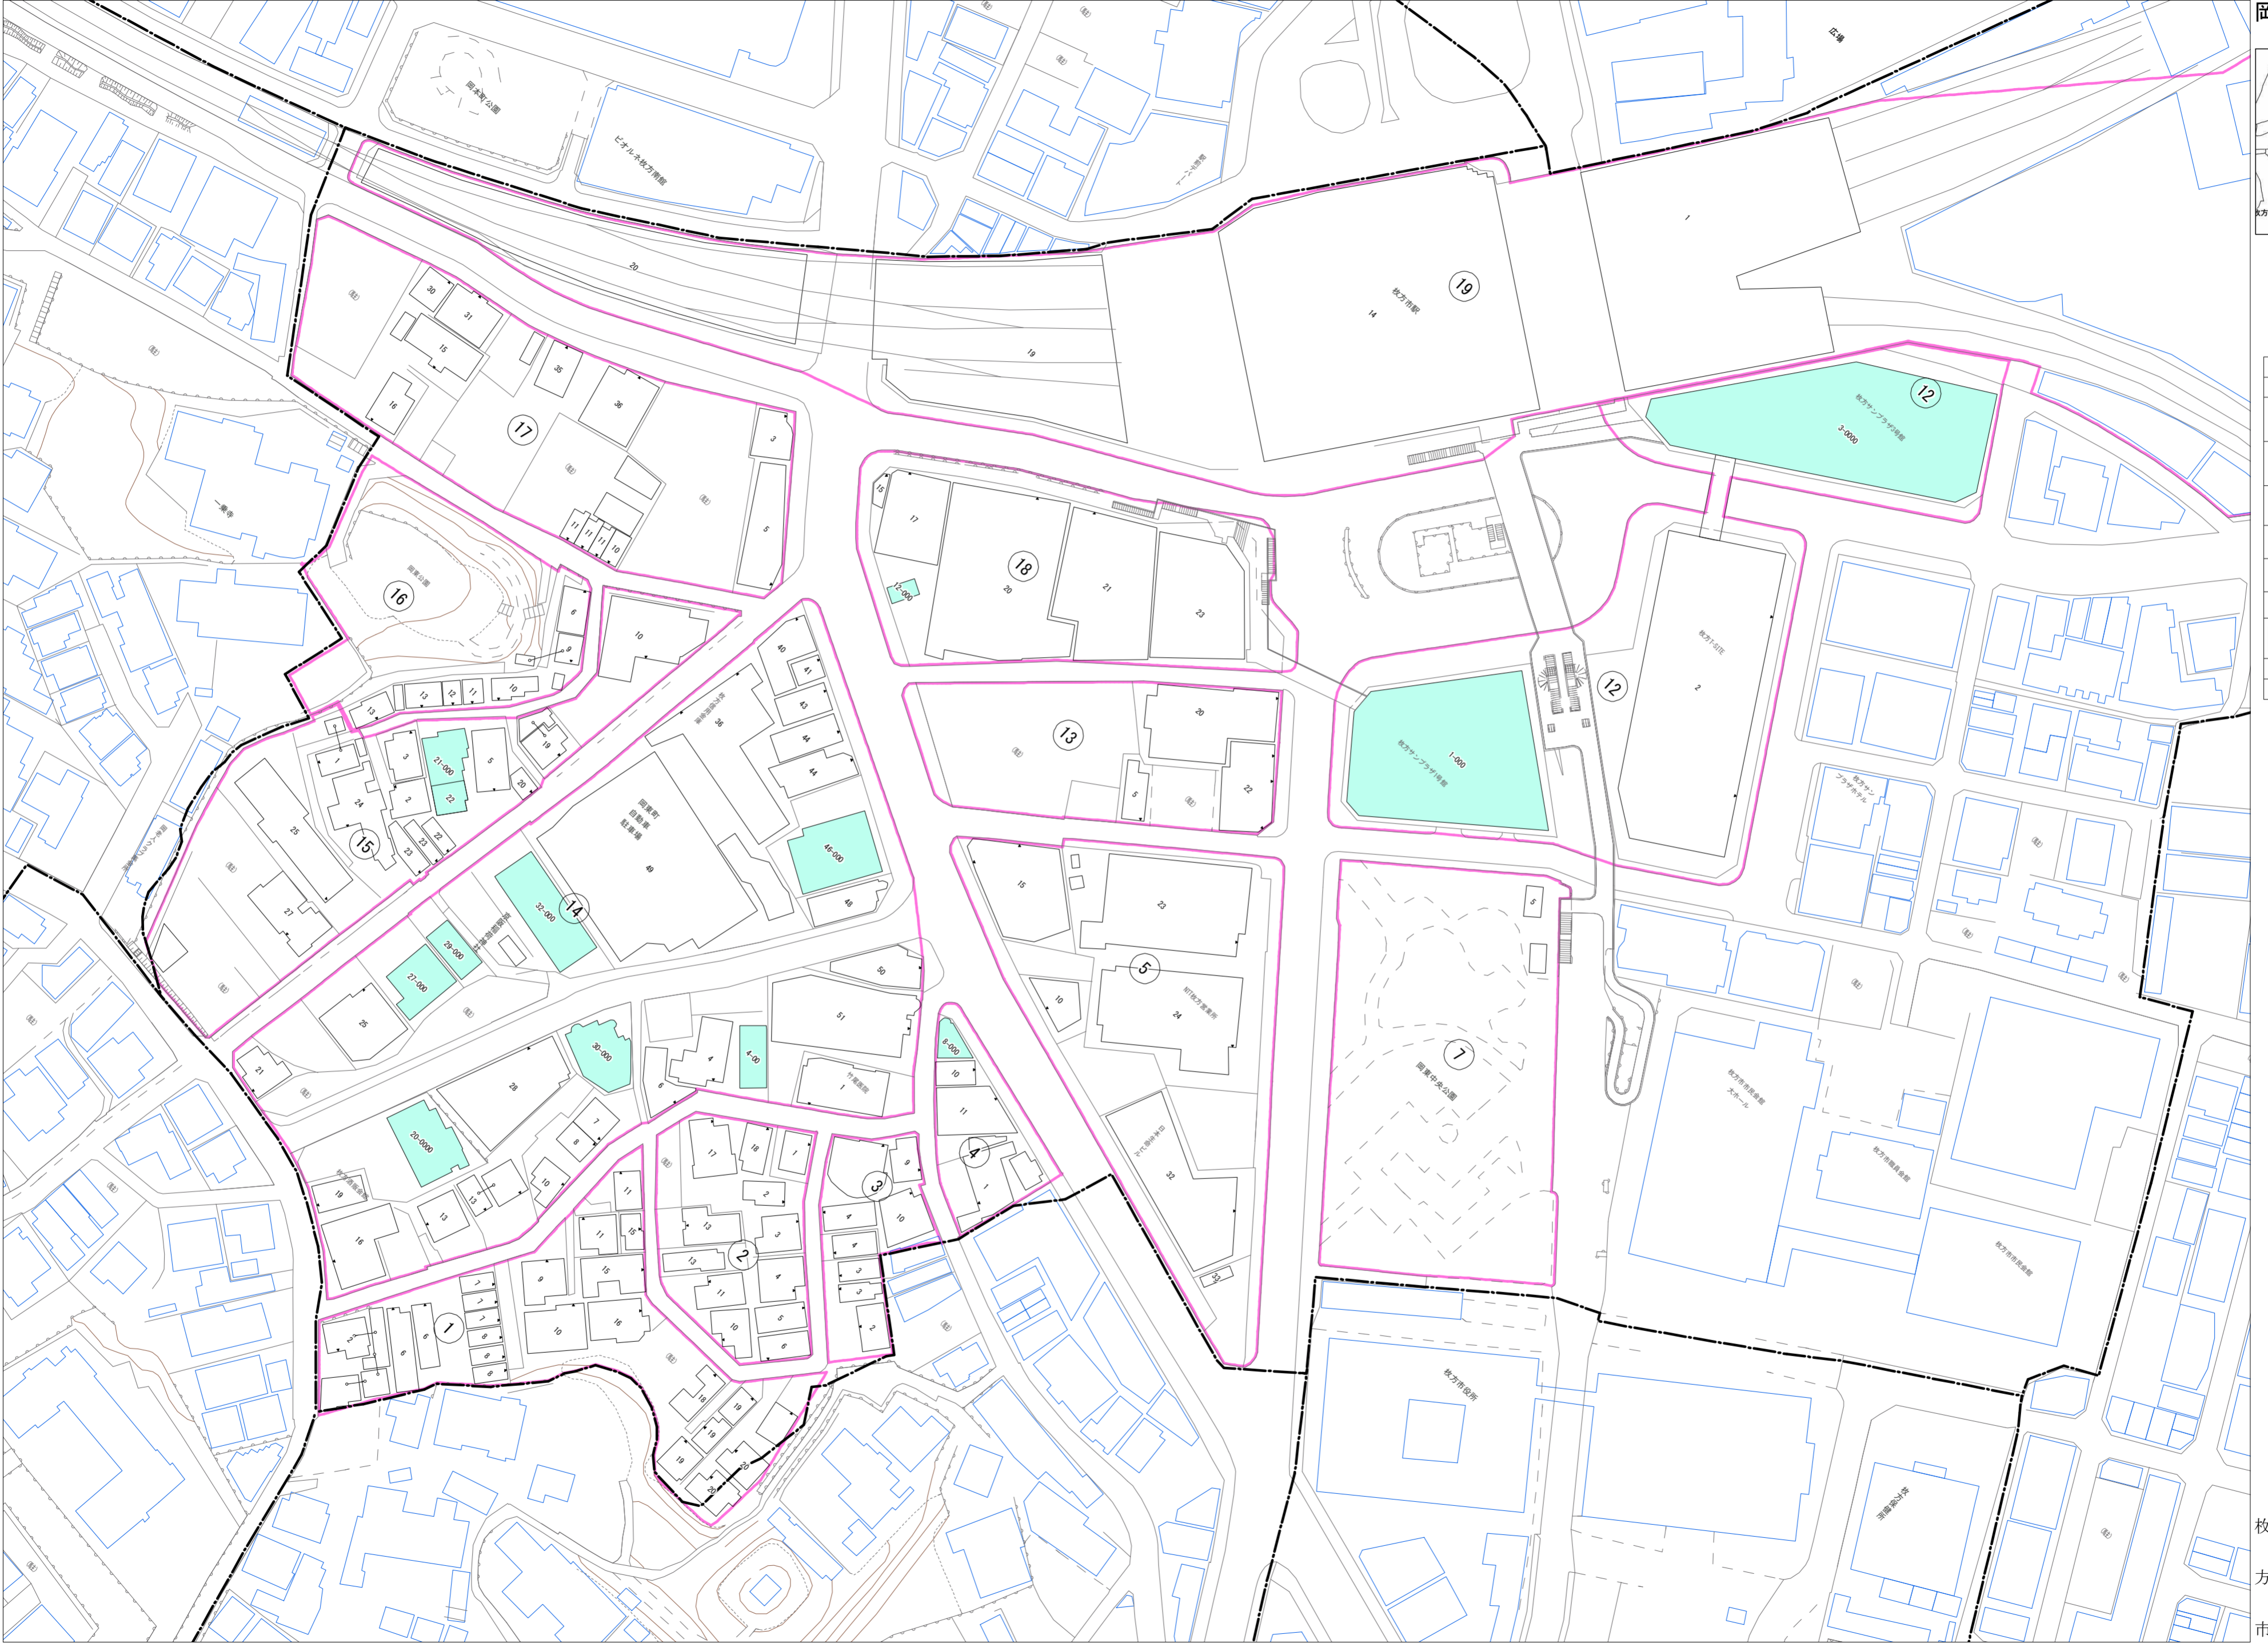

令和七年三月印刷

岡東町概見図

凡例	
	町界
	1 家屋及び家屋出入口 住居番号
	5-1 家屋(号棟番号付き) 出入口、住居番号
	集合住宅
	街区(単独)
	街区(築地有り)
	街区番号
	同番記号
	閉路区画

株式会社かんこう

枚方市

1:1000