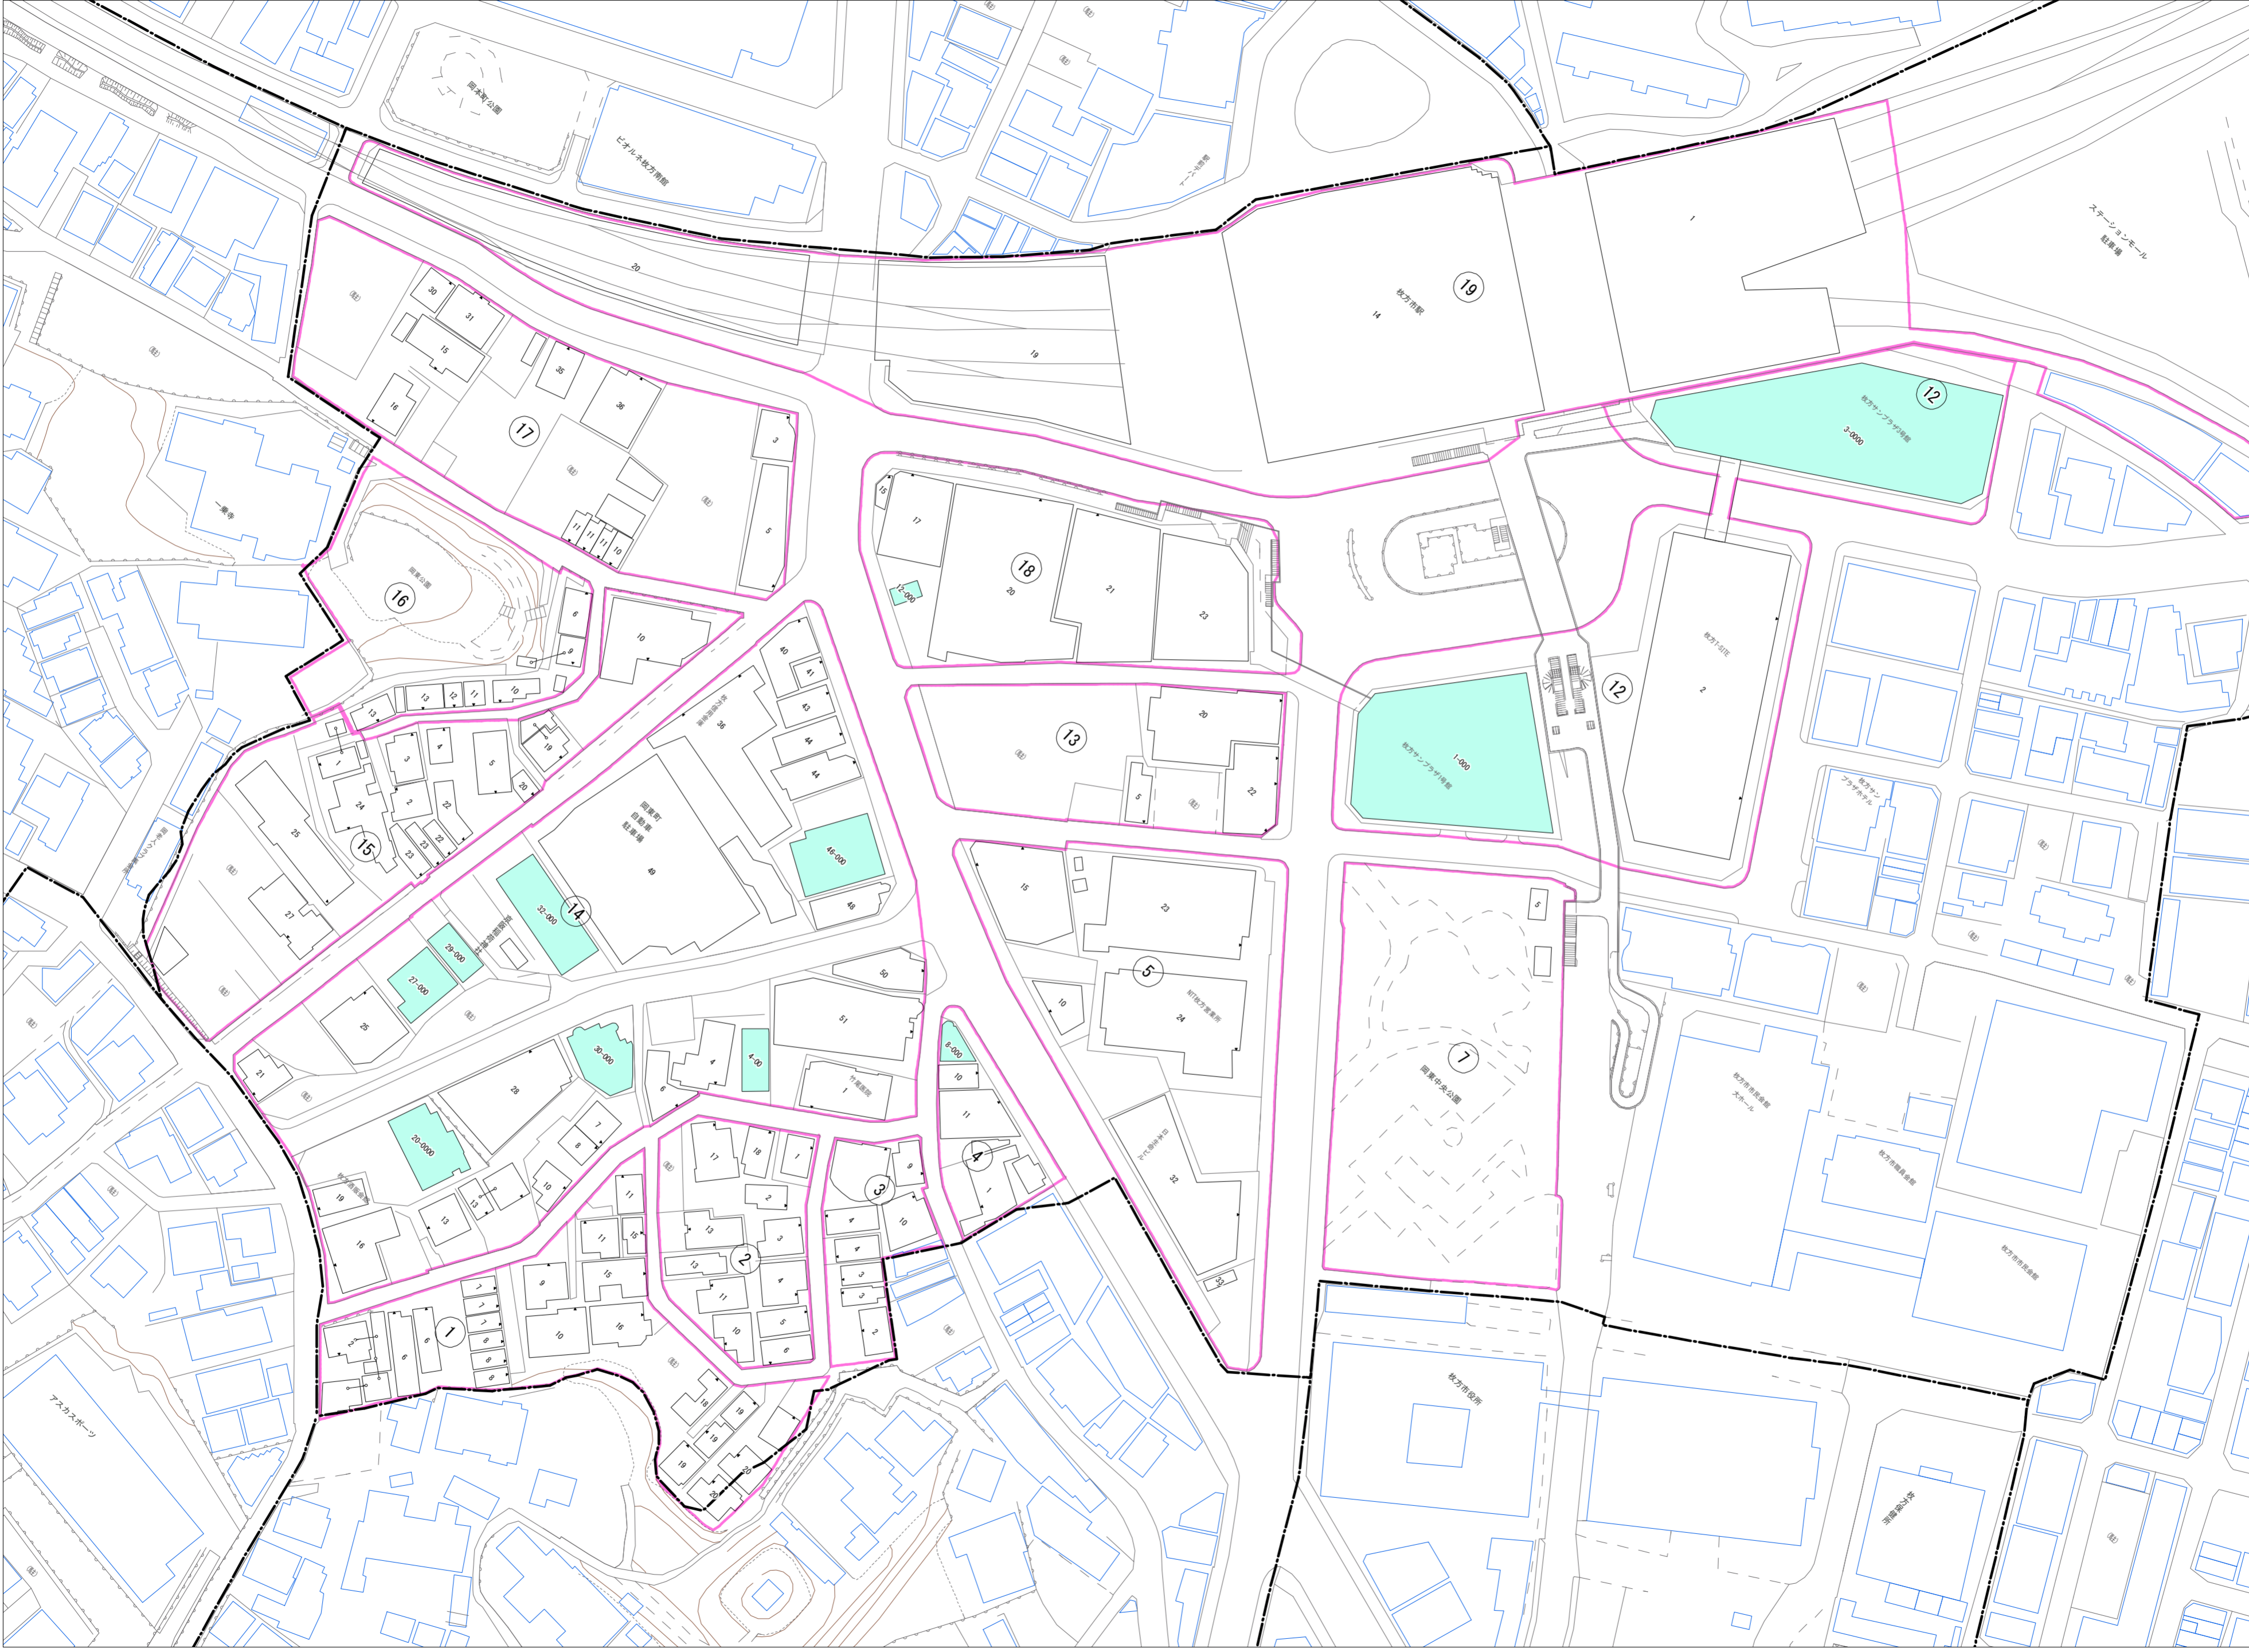

令和五年三月印刷

岡東町概見図

凡例	
	町界
	1 家屋及び家屋出入口 住居番号
	5-1 家屋(号棟番号付き) 出入口、住居番号
	集合住宅
	街区(単独)
	街区(築地有り)
	街区番号
	同番記号
	閉路区画

株式会社かんこう

枚方市

1:1000