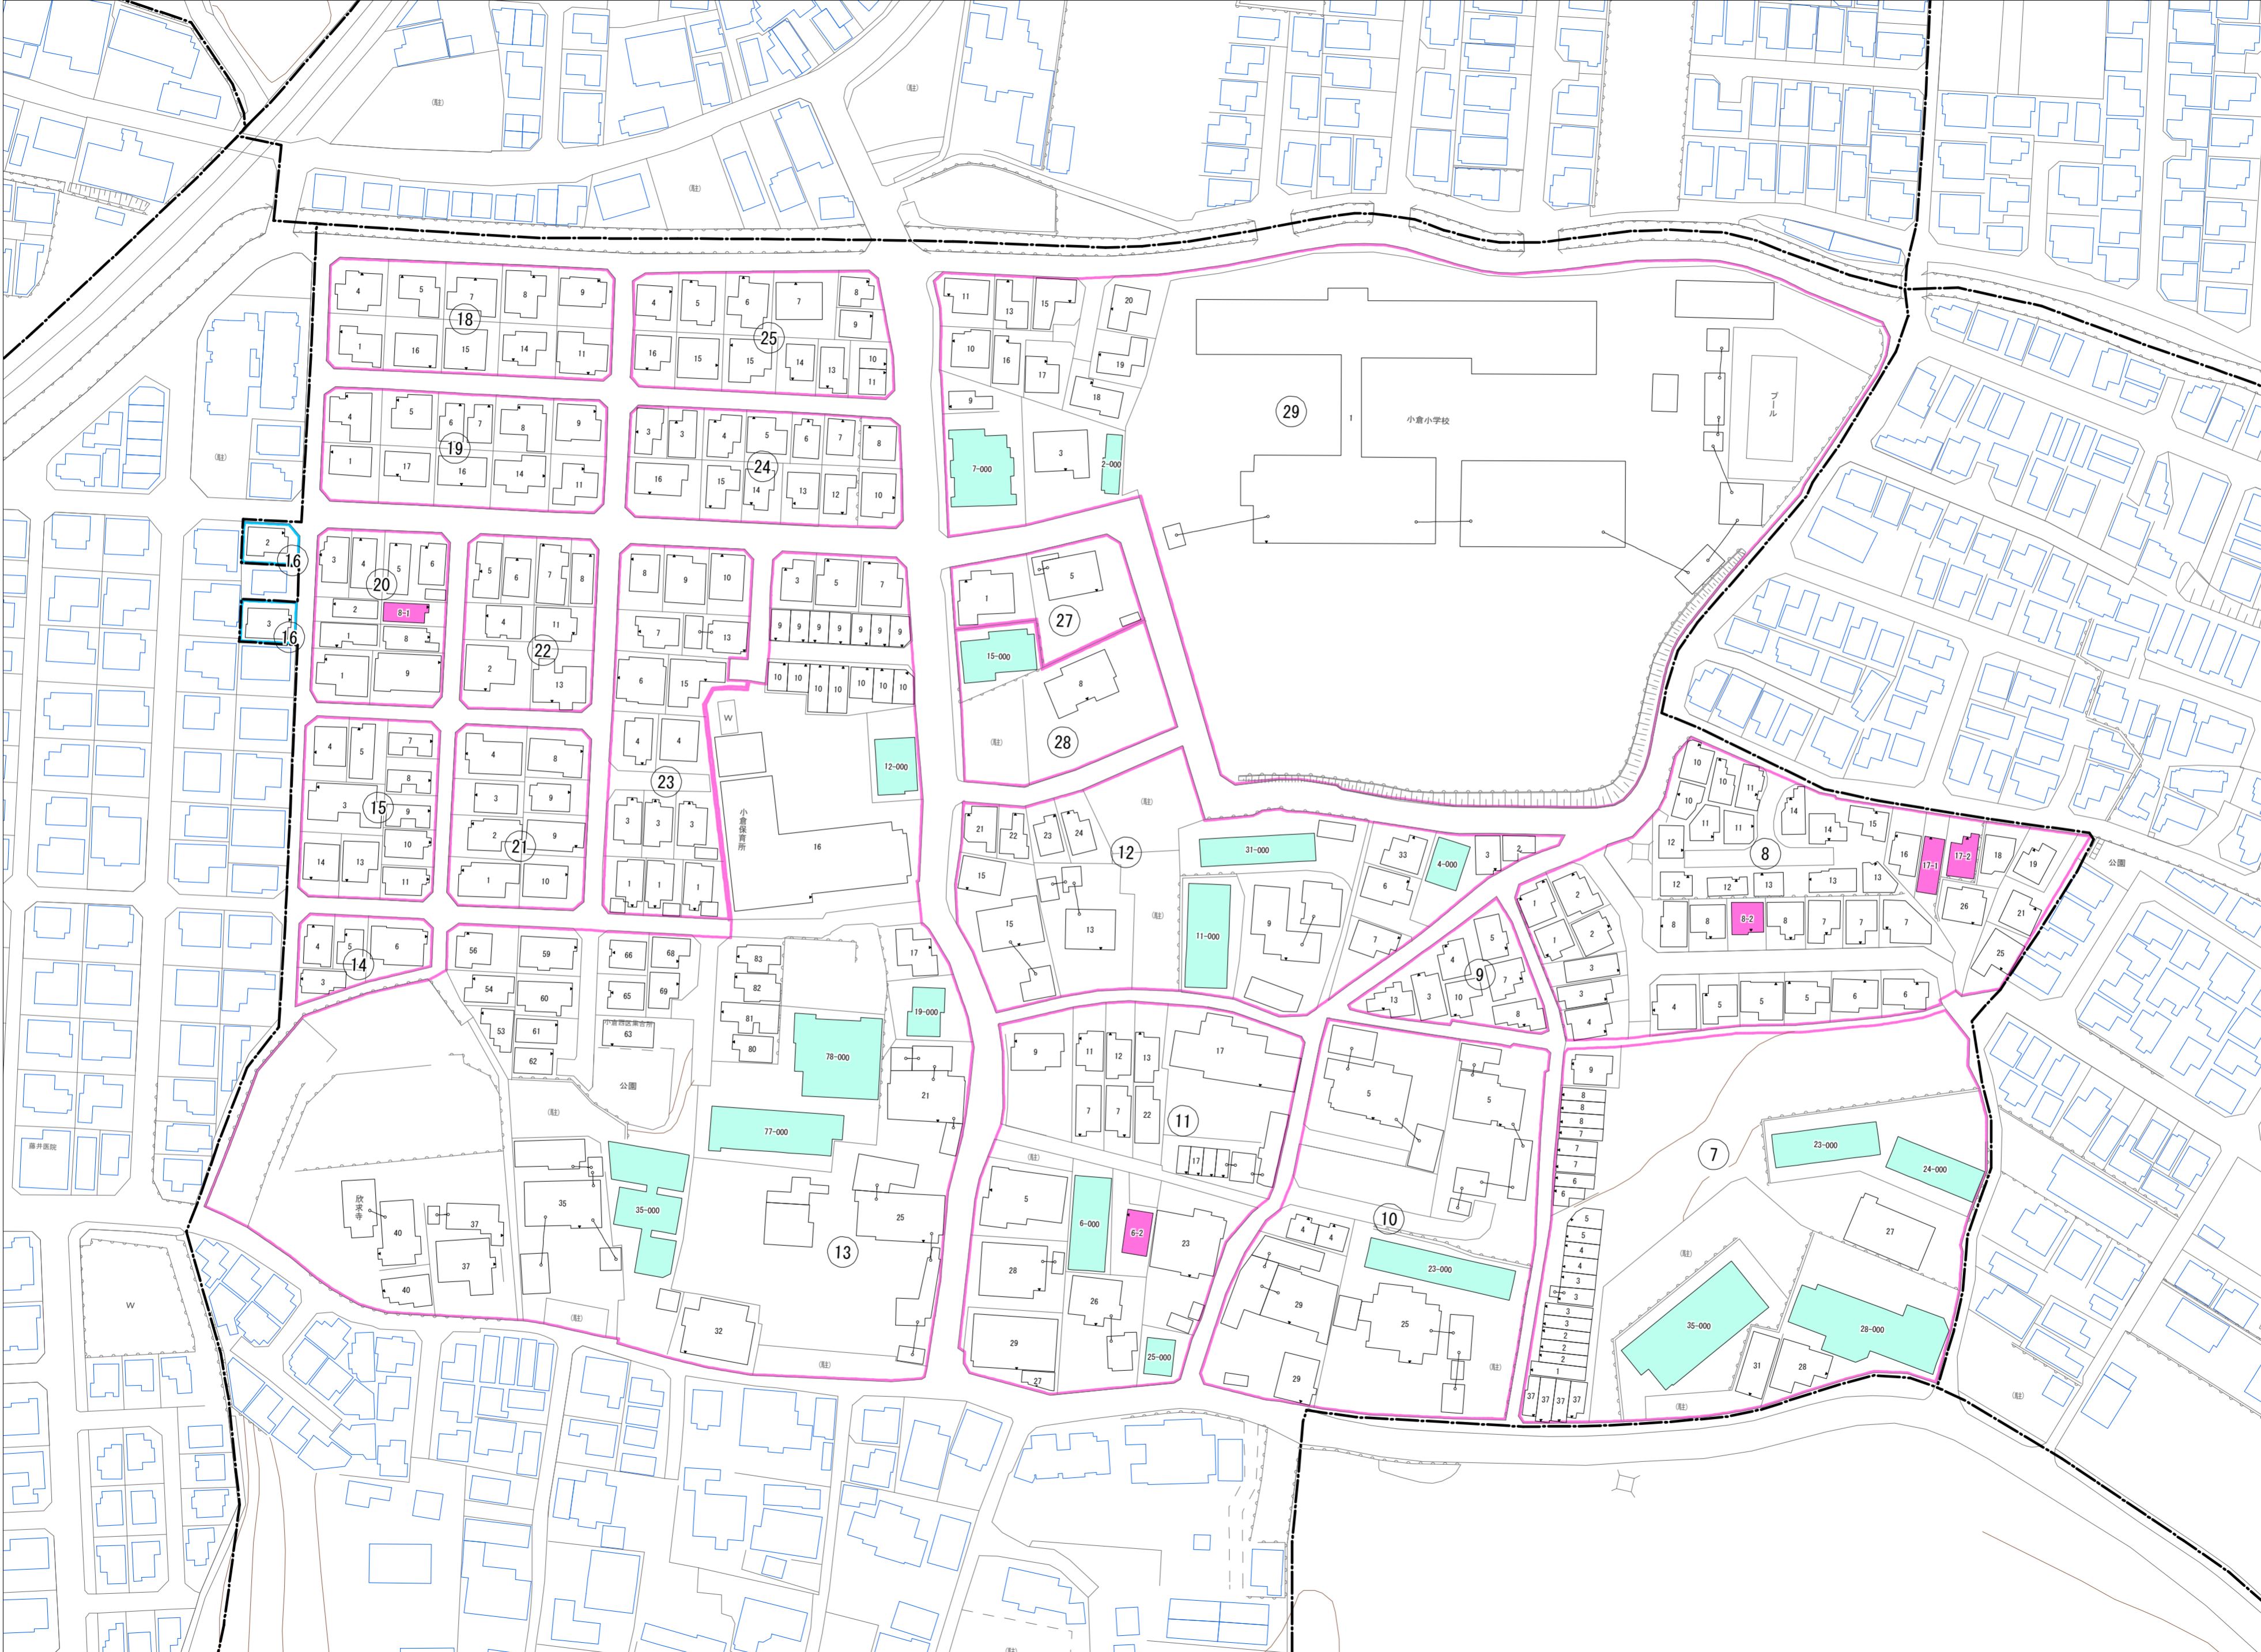

令和五年三月印刷

小倉町概見図

凡例	
	町界
	1 家屋及び家屋出入口 住居番号
	5-1 家屋(号棟番号付き) 出入口、住居番号
	集合住宅
	街区(単独)
	街区(敷地有り)
	街区番号
	同番号
	閉路区画

株式会社かんこう

枚方市

1:1000