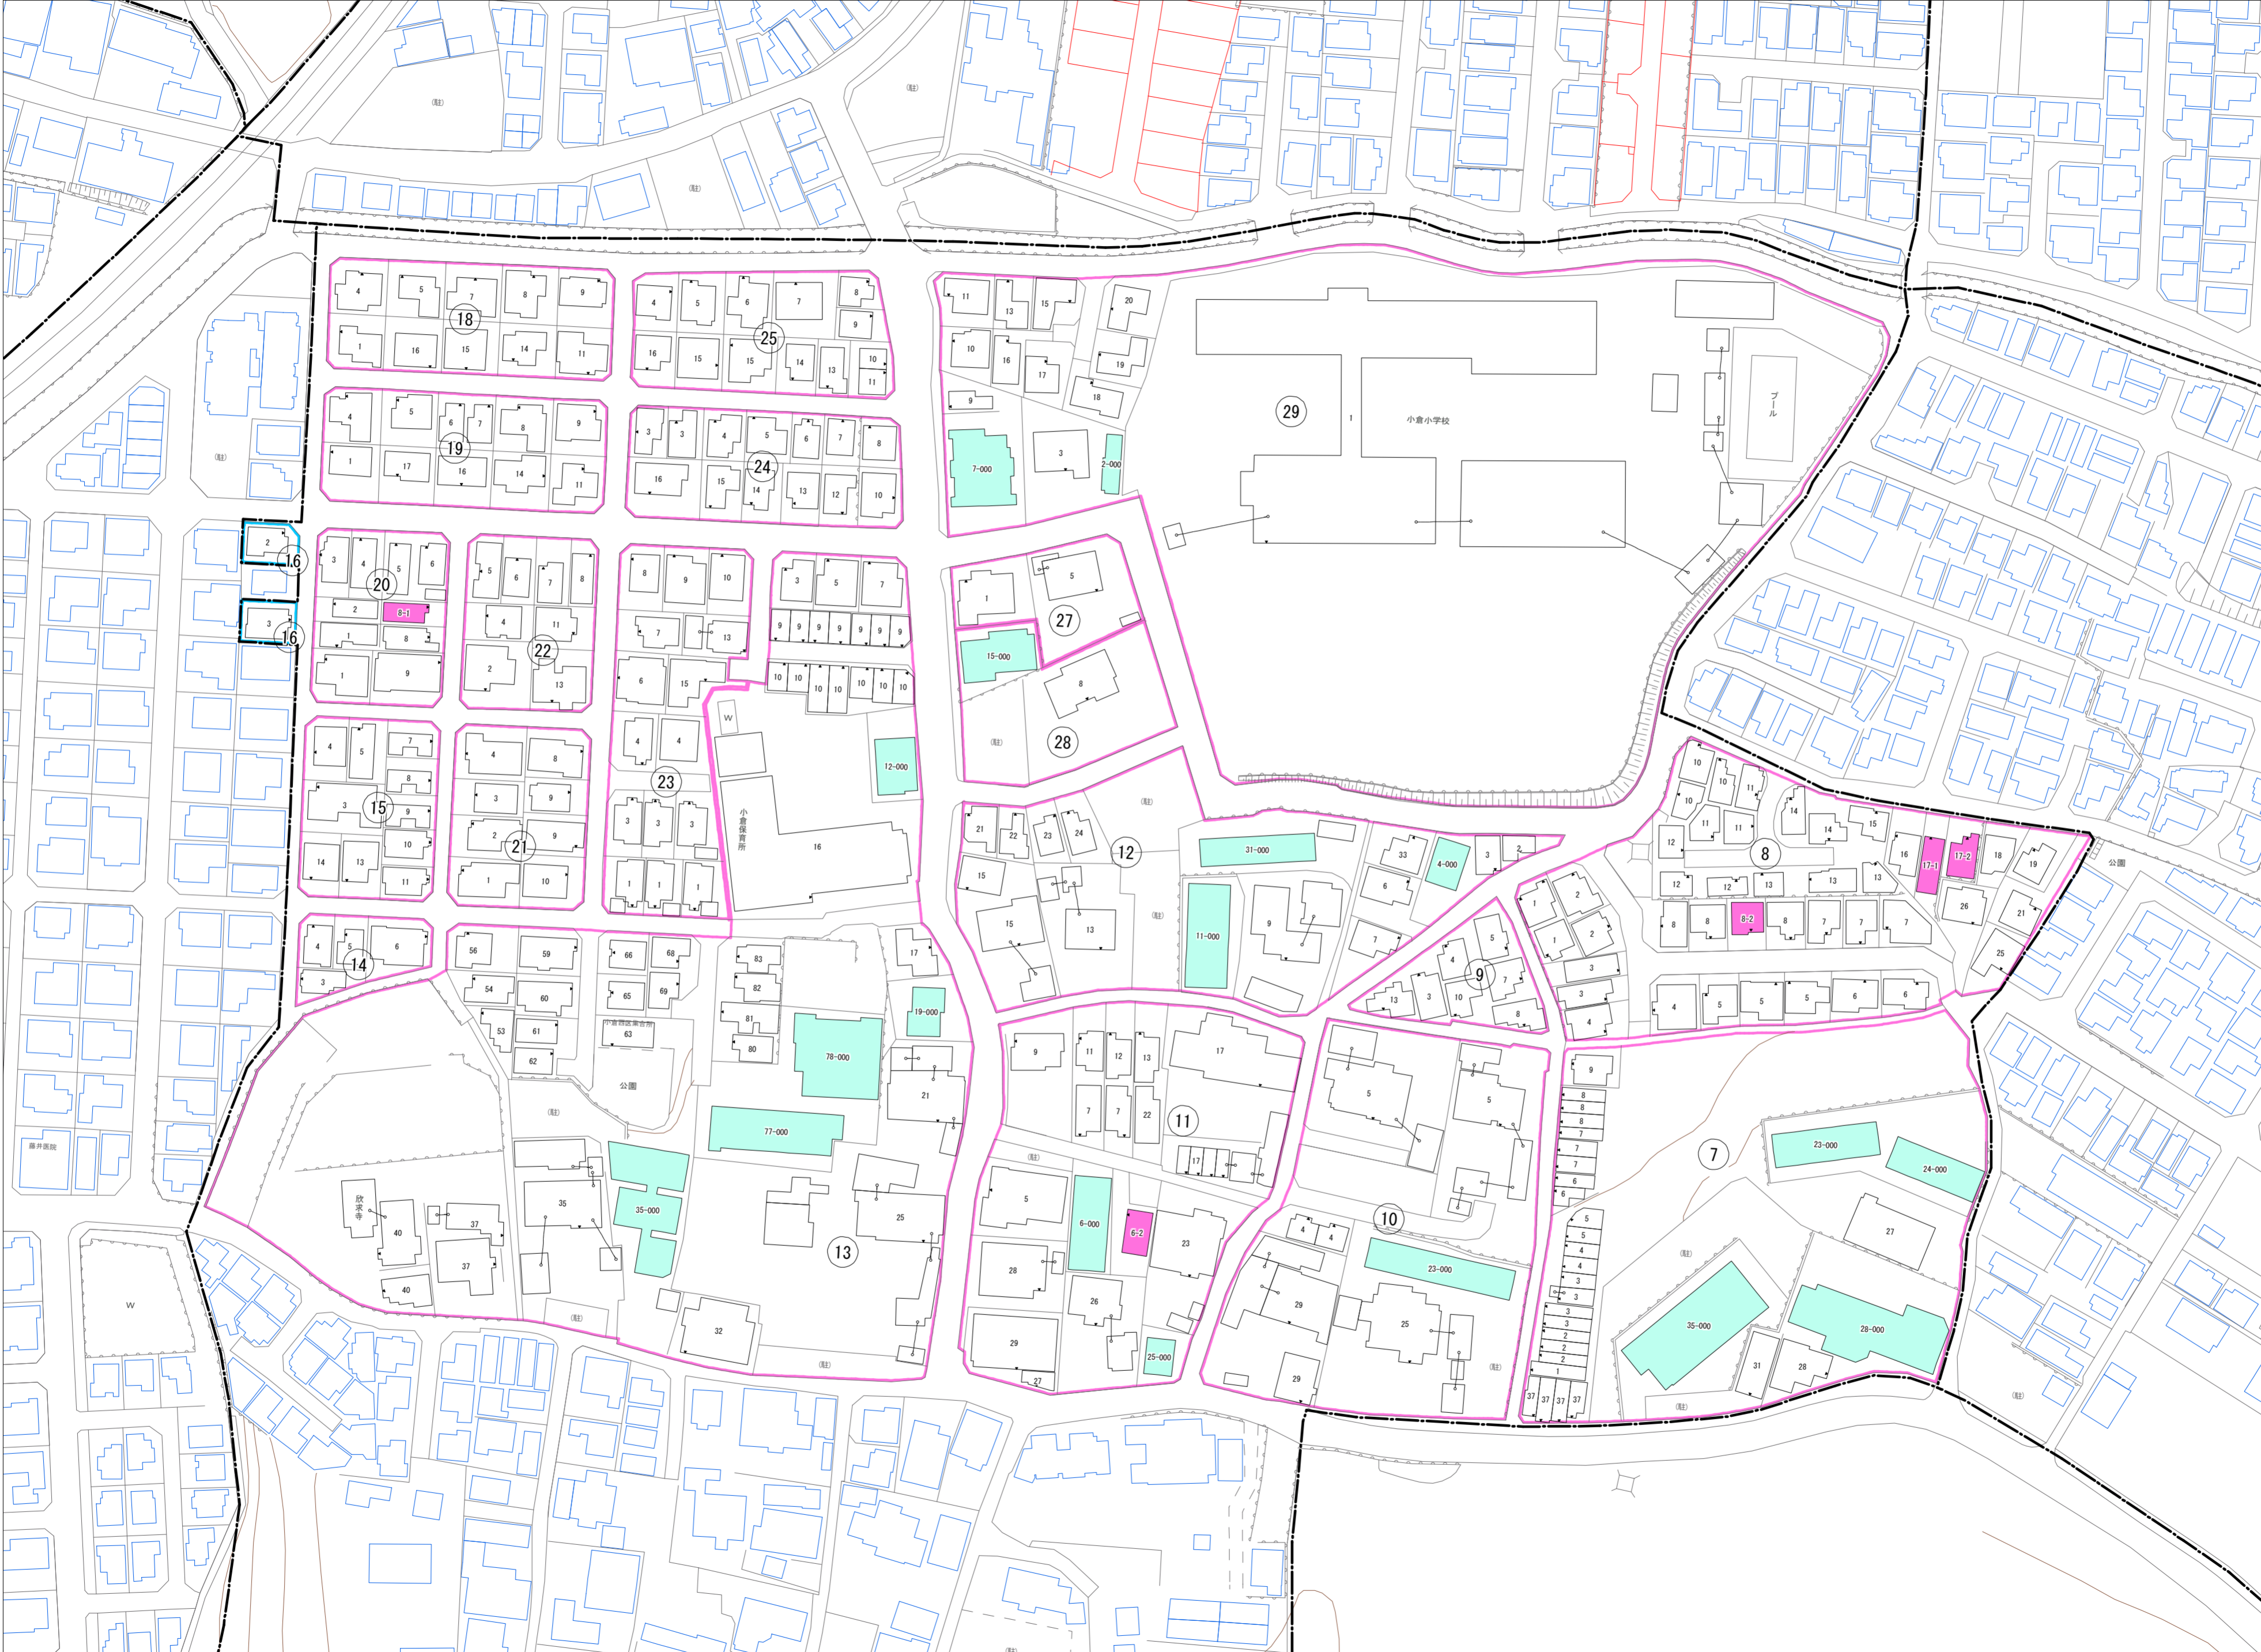

令和七年三月印刷

小倉町概見図

凡例	
—	町界
▲	1 家屋及び家屋出入口 住居番号
▲	5-1 家屋(専続管付き) 出入口、住居番号
■	集合住宅
□	街区(単独)
□	街区(敷地有り)
Ⓢ	街区番号
○	同管記号
—	閉路区画

株式会社かんこう

枚方市

1:1000