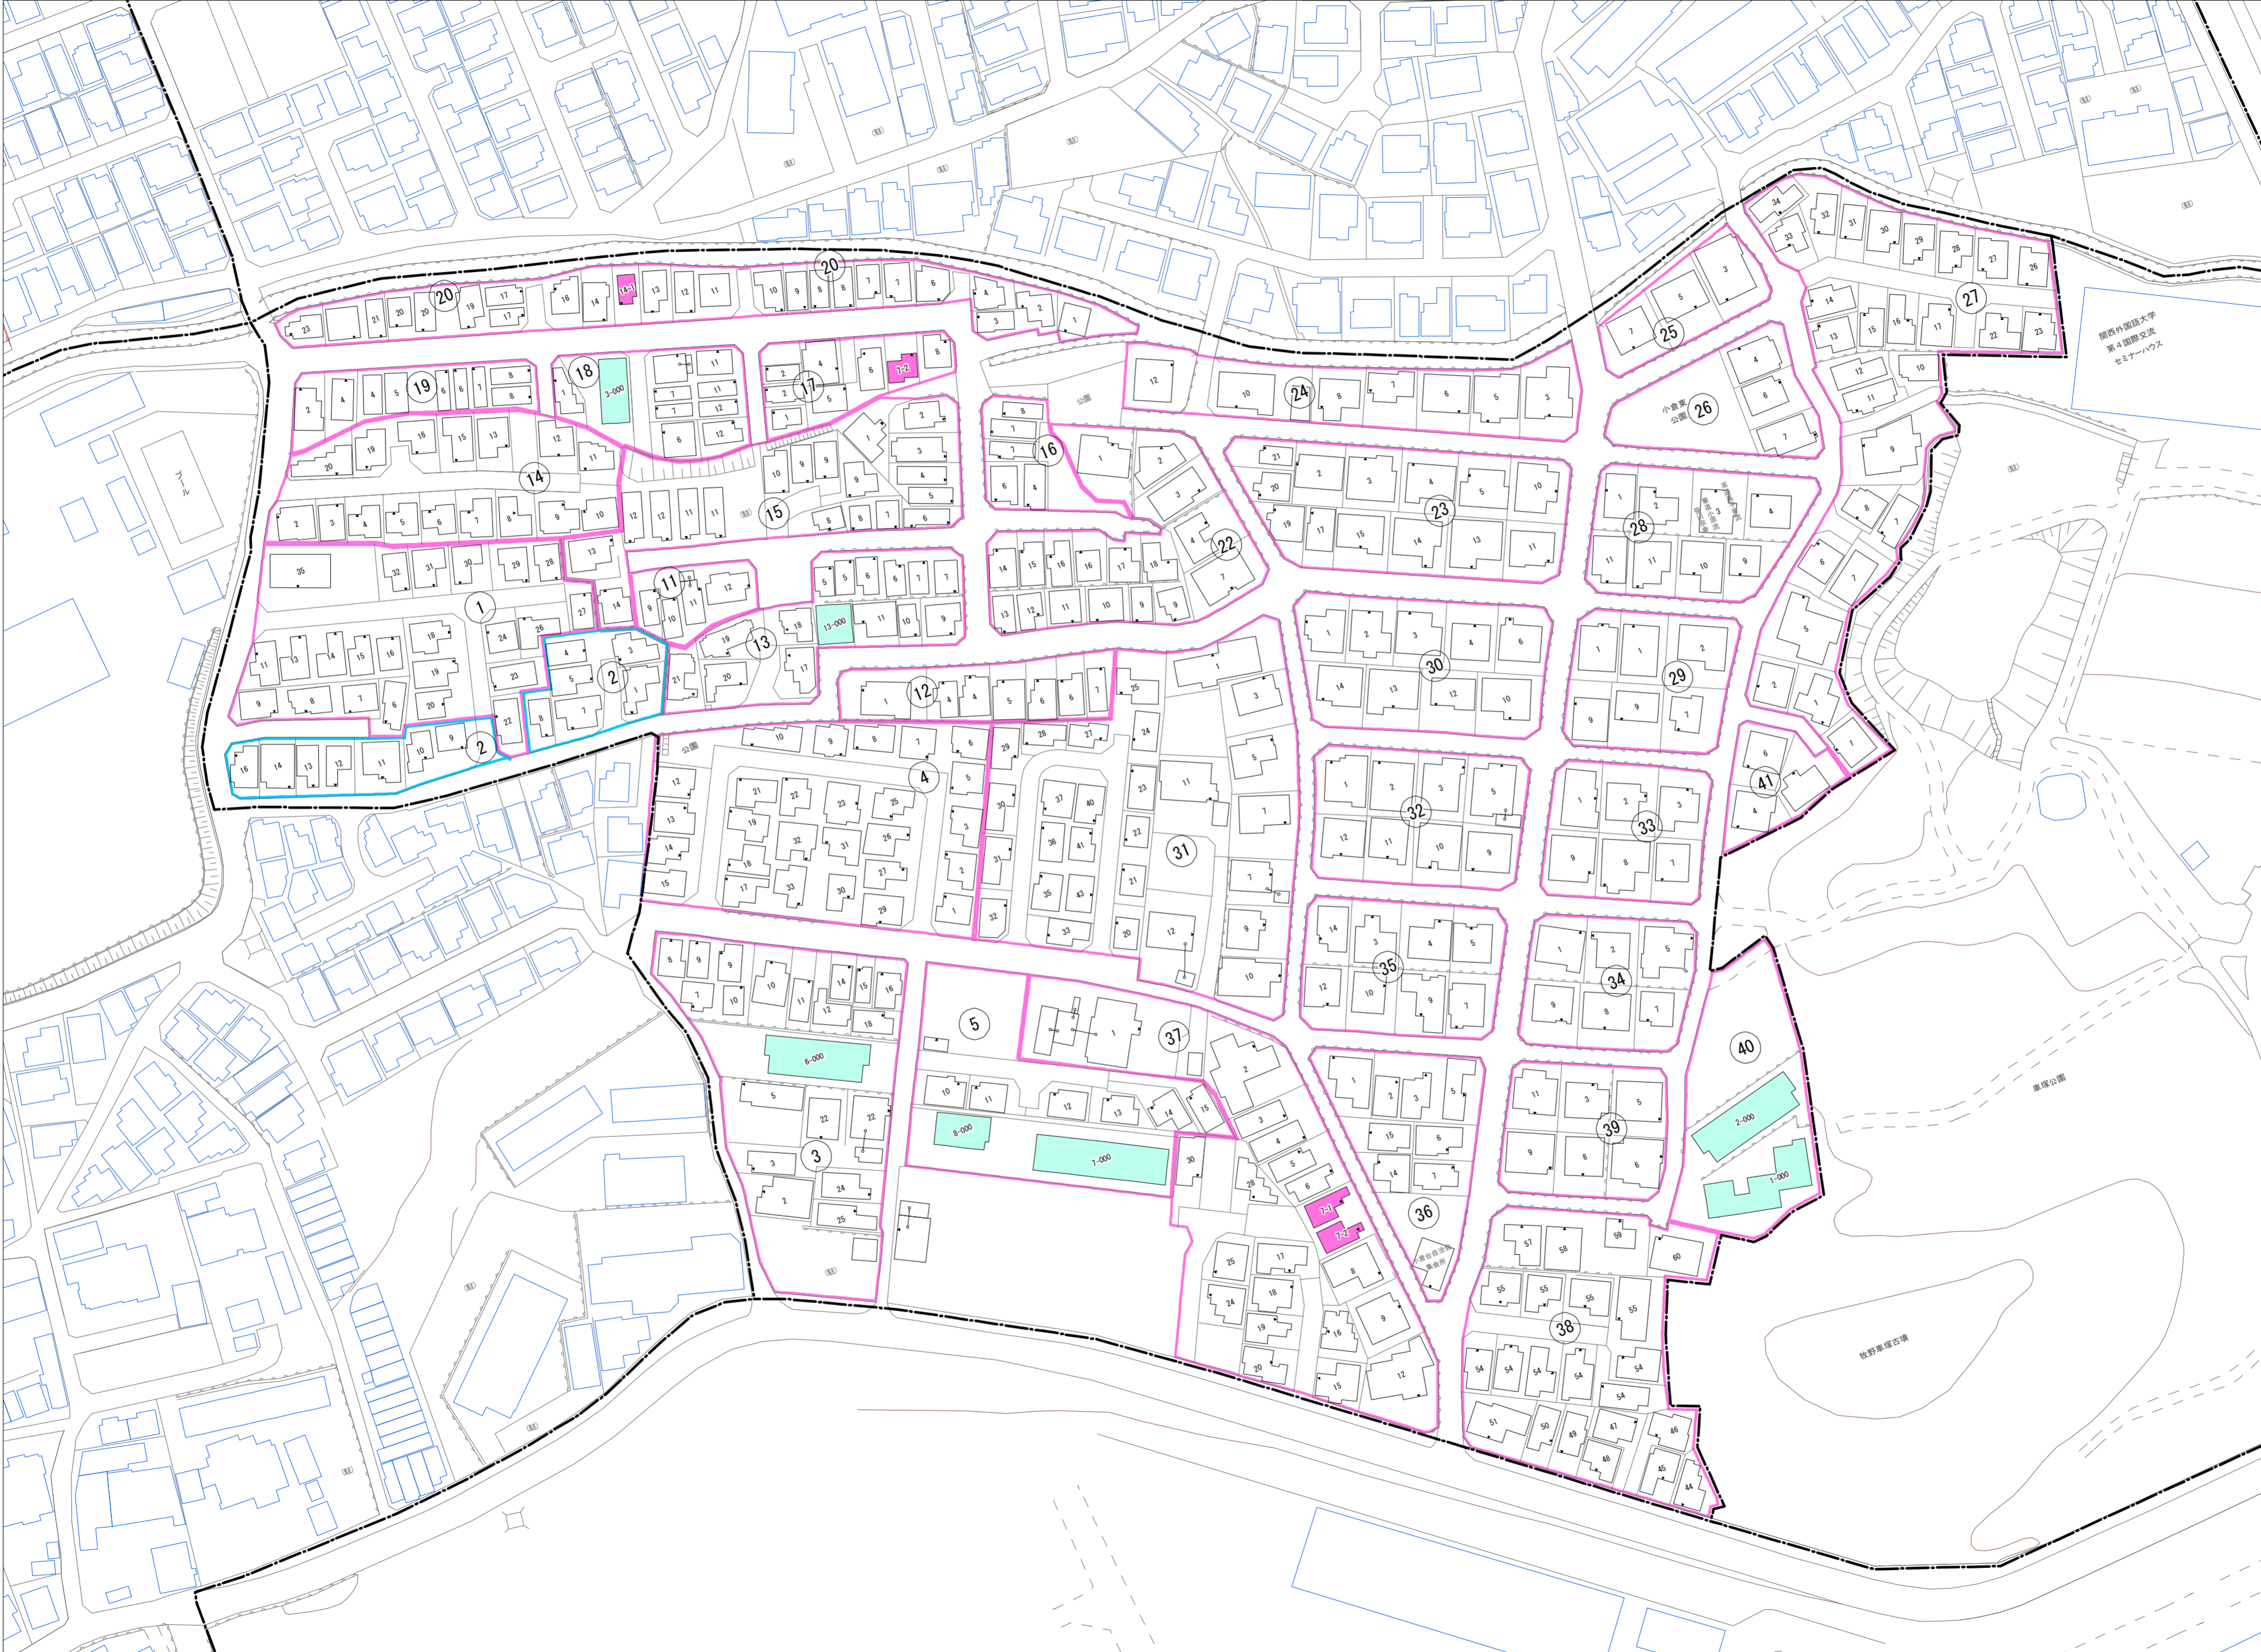

令和七年三月印刷

凡例	
▲	町界
▲	家屋及び家屋出入口 住居番号
▲	家屋(母屋付き) 出入口、住居番号
■	集合住宅
□	街区(単独)
□	街区(築地有り)
⑧	街区番号
○	同番記号
—	閉路区画

株式会社かんこ

枚方市

1:1000