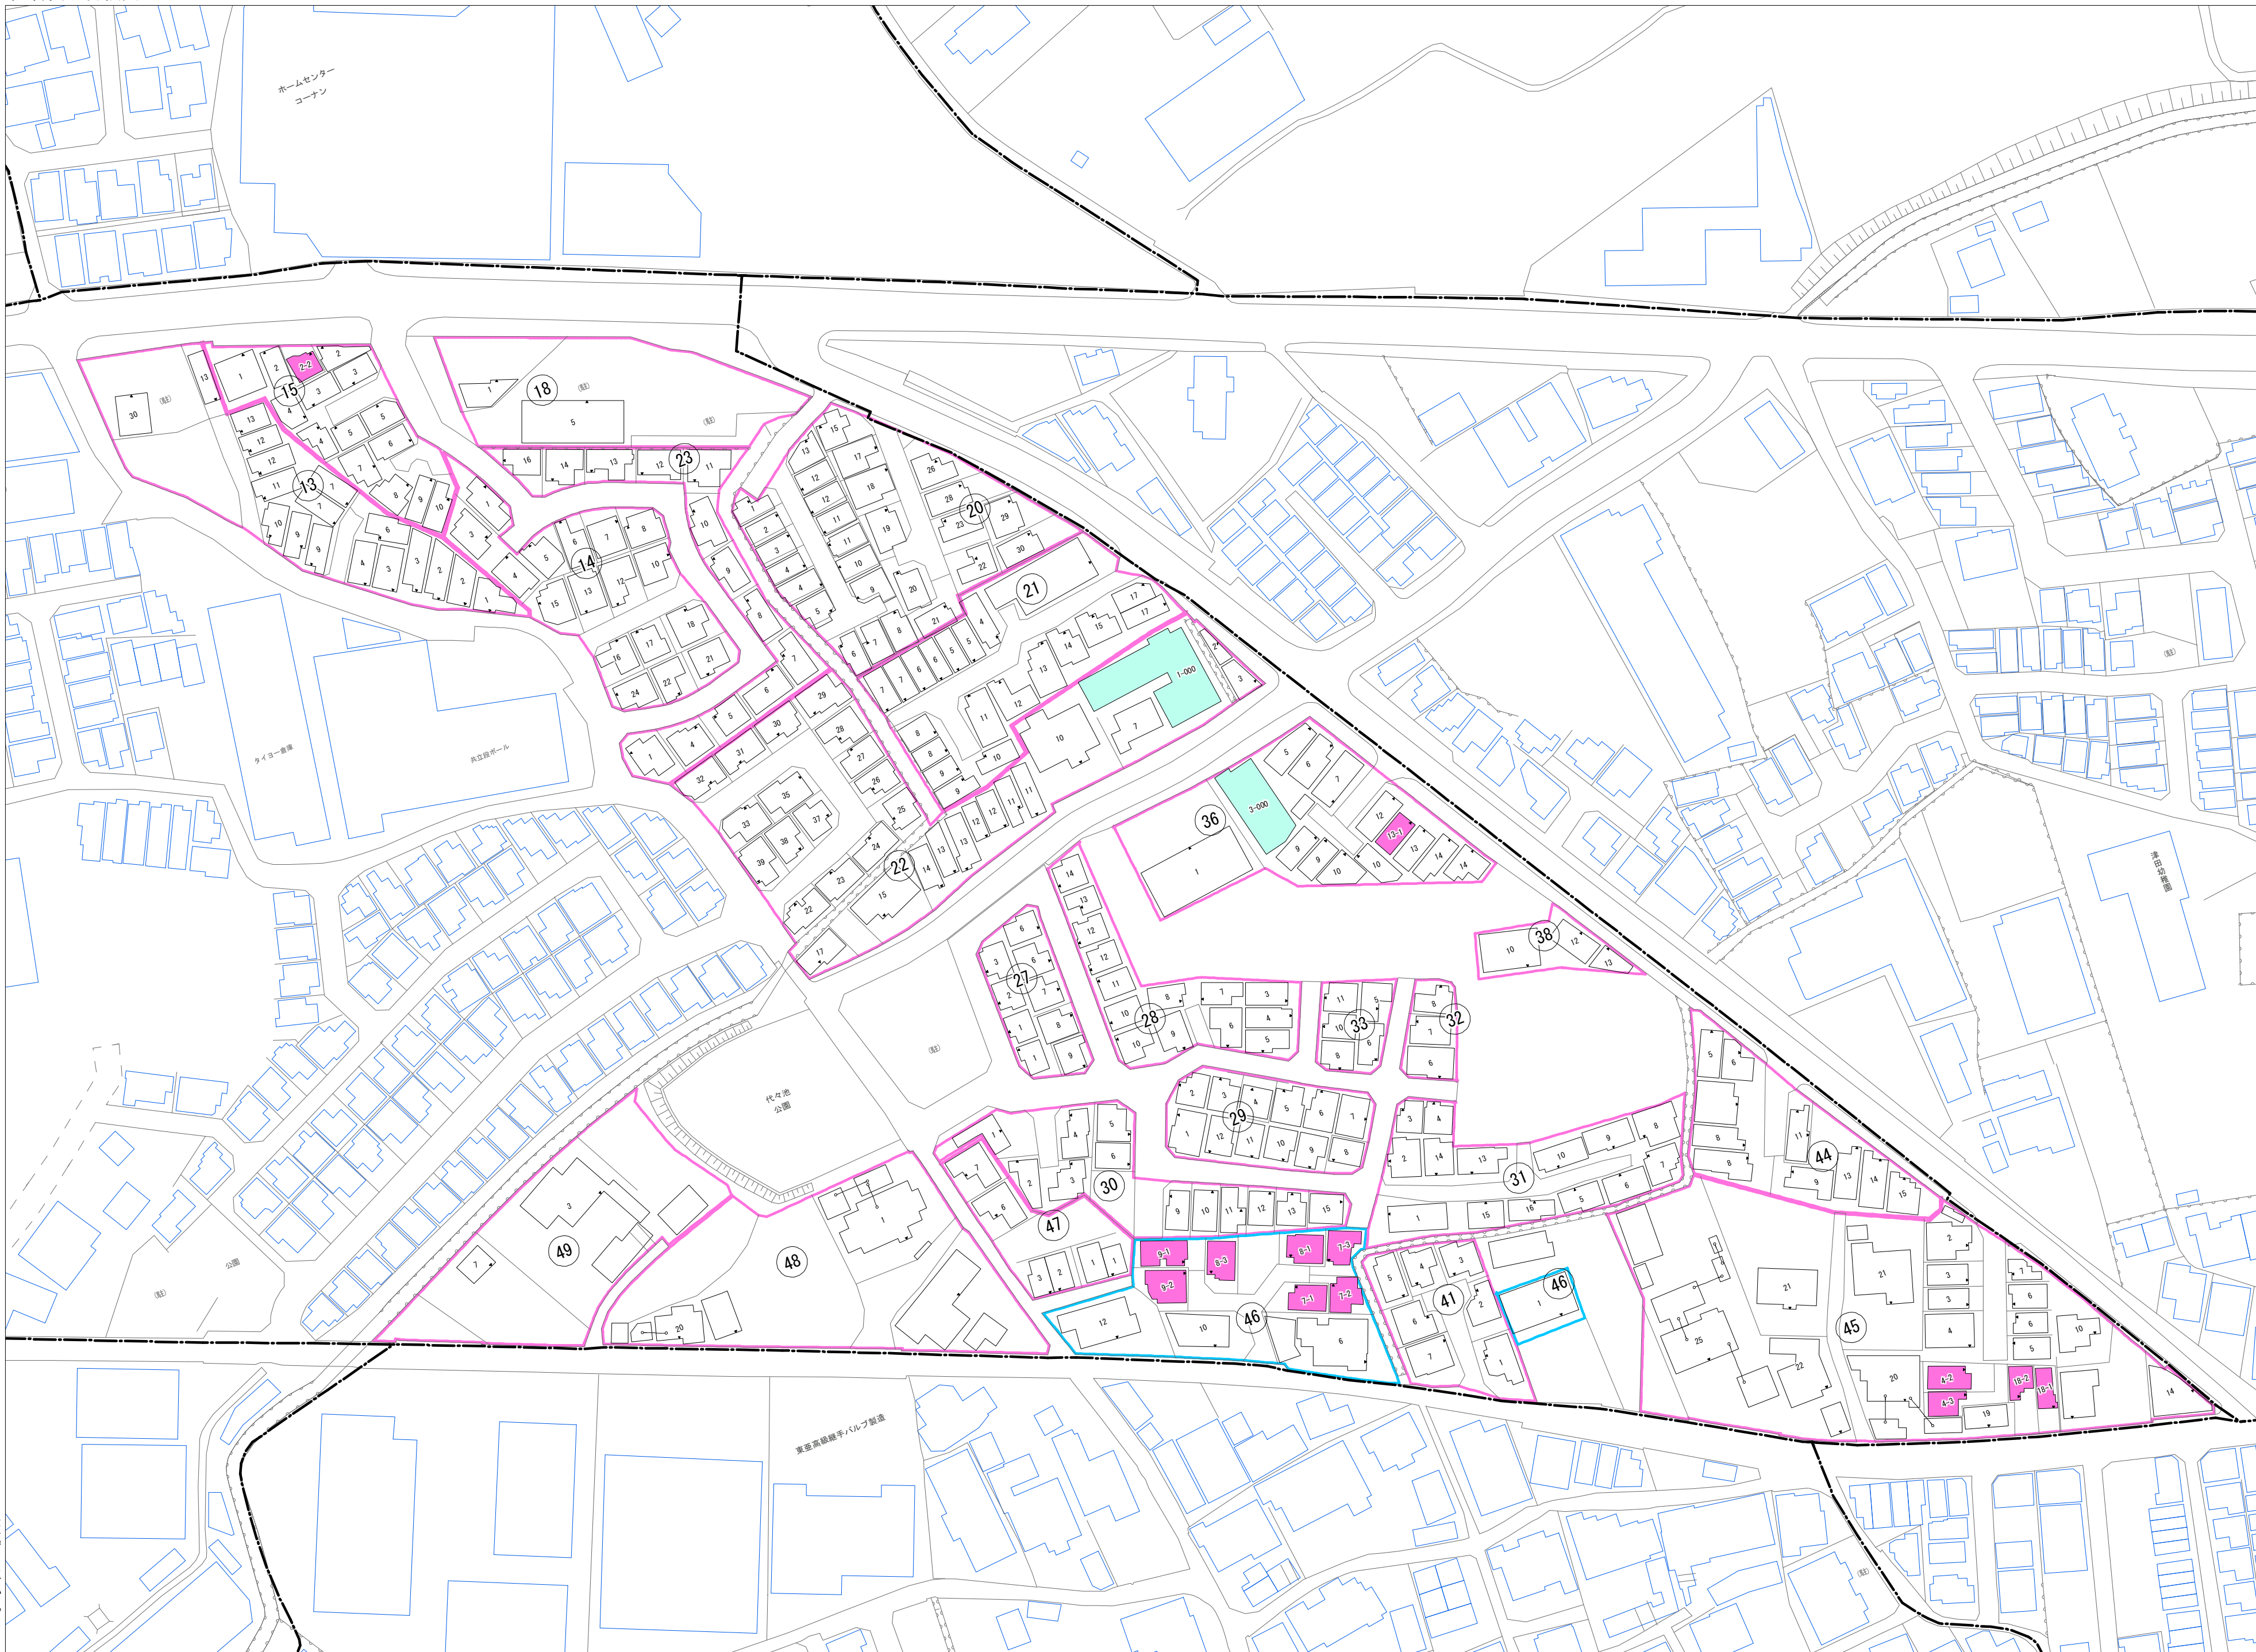

令和五年三月印刷

野村中町概見図

凡例	
	町界
	1 家屋及び家屋出入口 住居番号等
	5-1 家屋(手続付付き) 出入口、住居番号等
	集合住宅
	街区(単独)
	街区(敷地有り)
	街区番号
	同番号
	閉路区画

株式会社かんこう

枚方市

1:1000