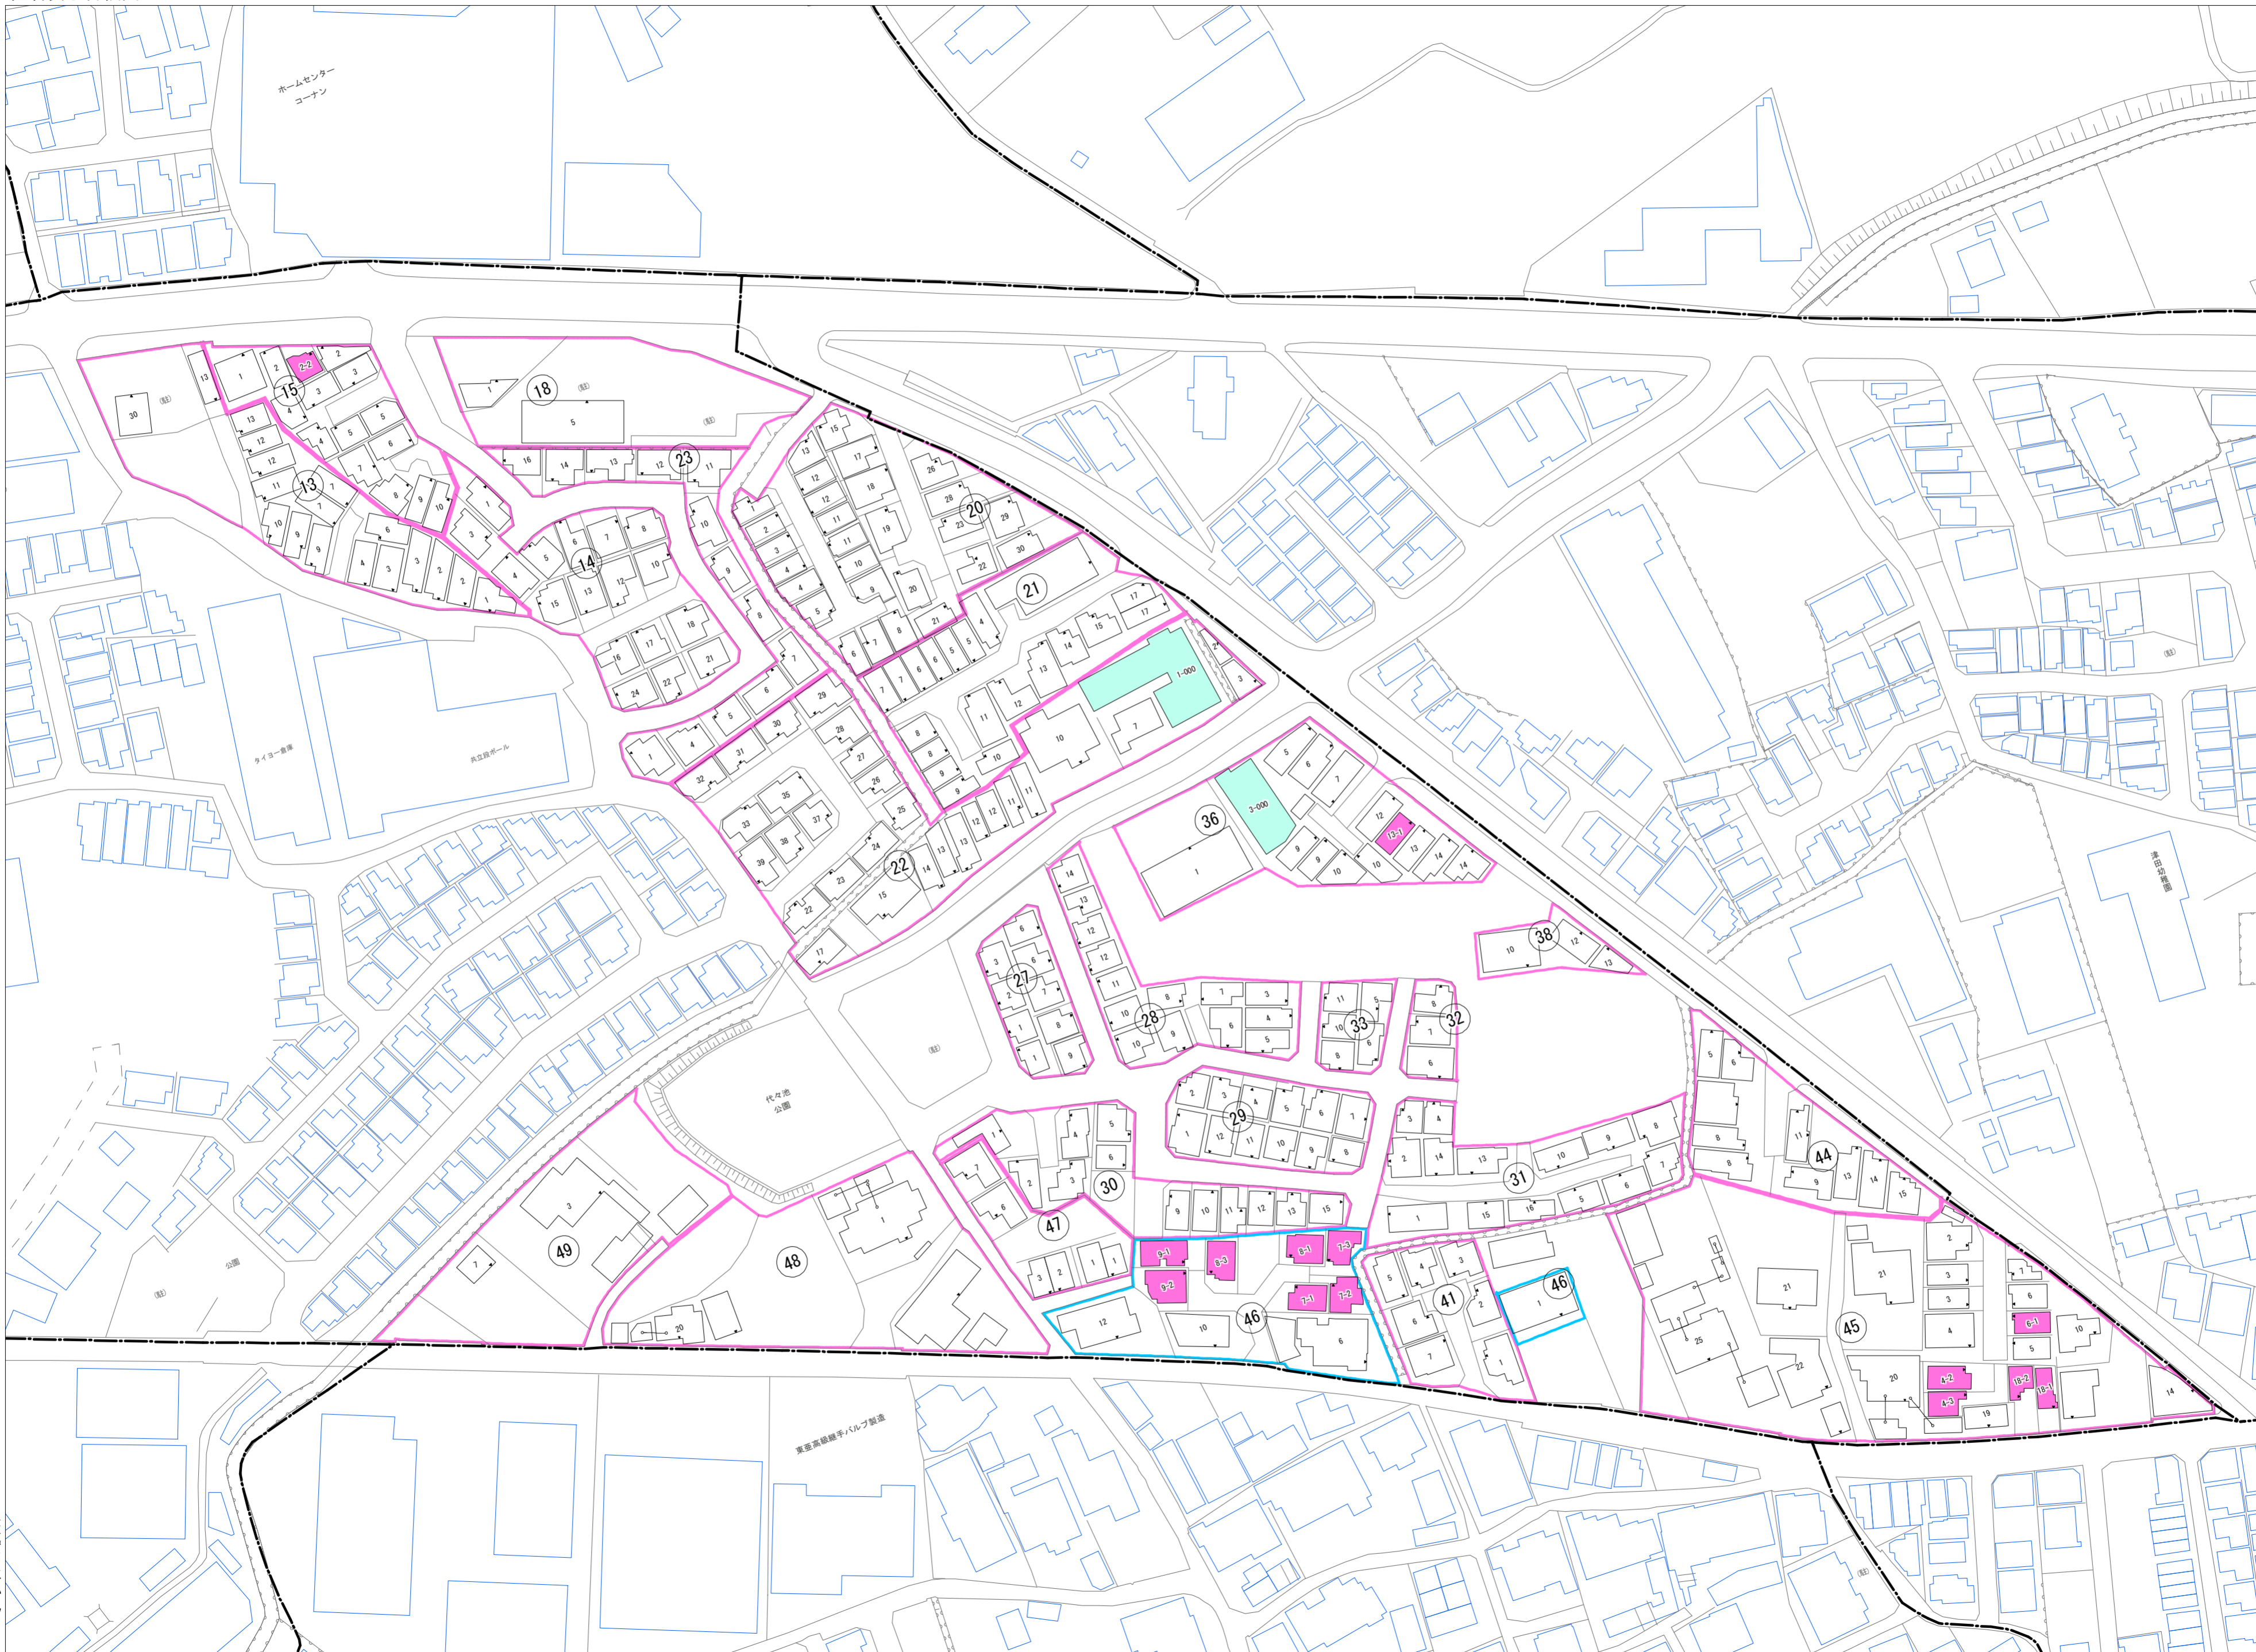

野村中町(その2)

令和七年三月印刷

野村中町概見図

| 凡例 | |
|----|----------------------------|
| | 町界 |
| | 1 家屋及び家屋出入口 住居番号等 |
| | 5-1 家屋(手続受付済) 出入口、住居番号等 |
| | 集合住宅 |
| | 街区(単独) |
| | 街区(敷地有り) |
| | 街区番号 |
| | 同番号 |
| | 閉路区画 |

株式会社かんこう

枚方市

1:1000