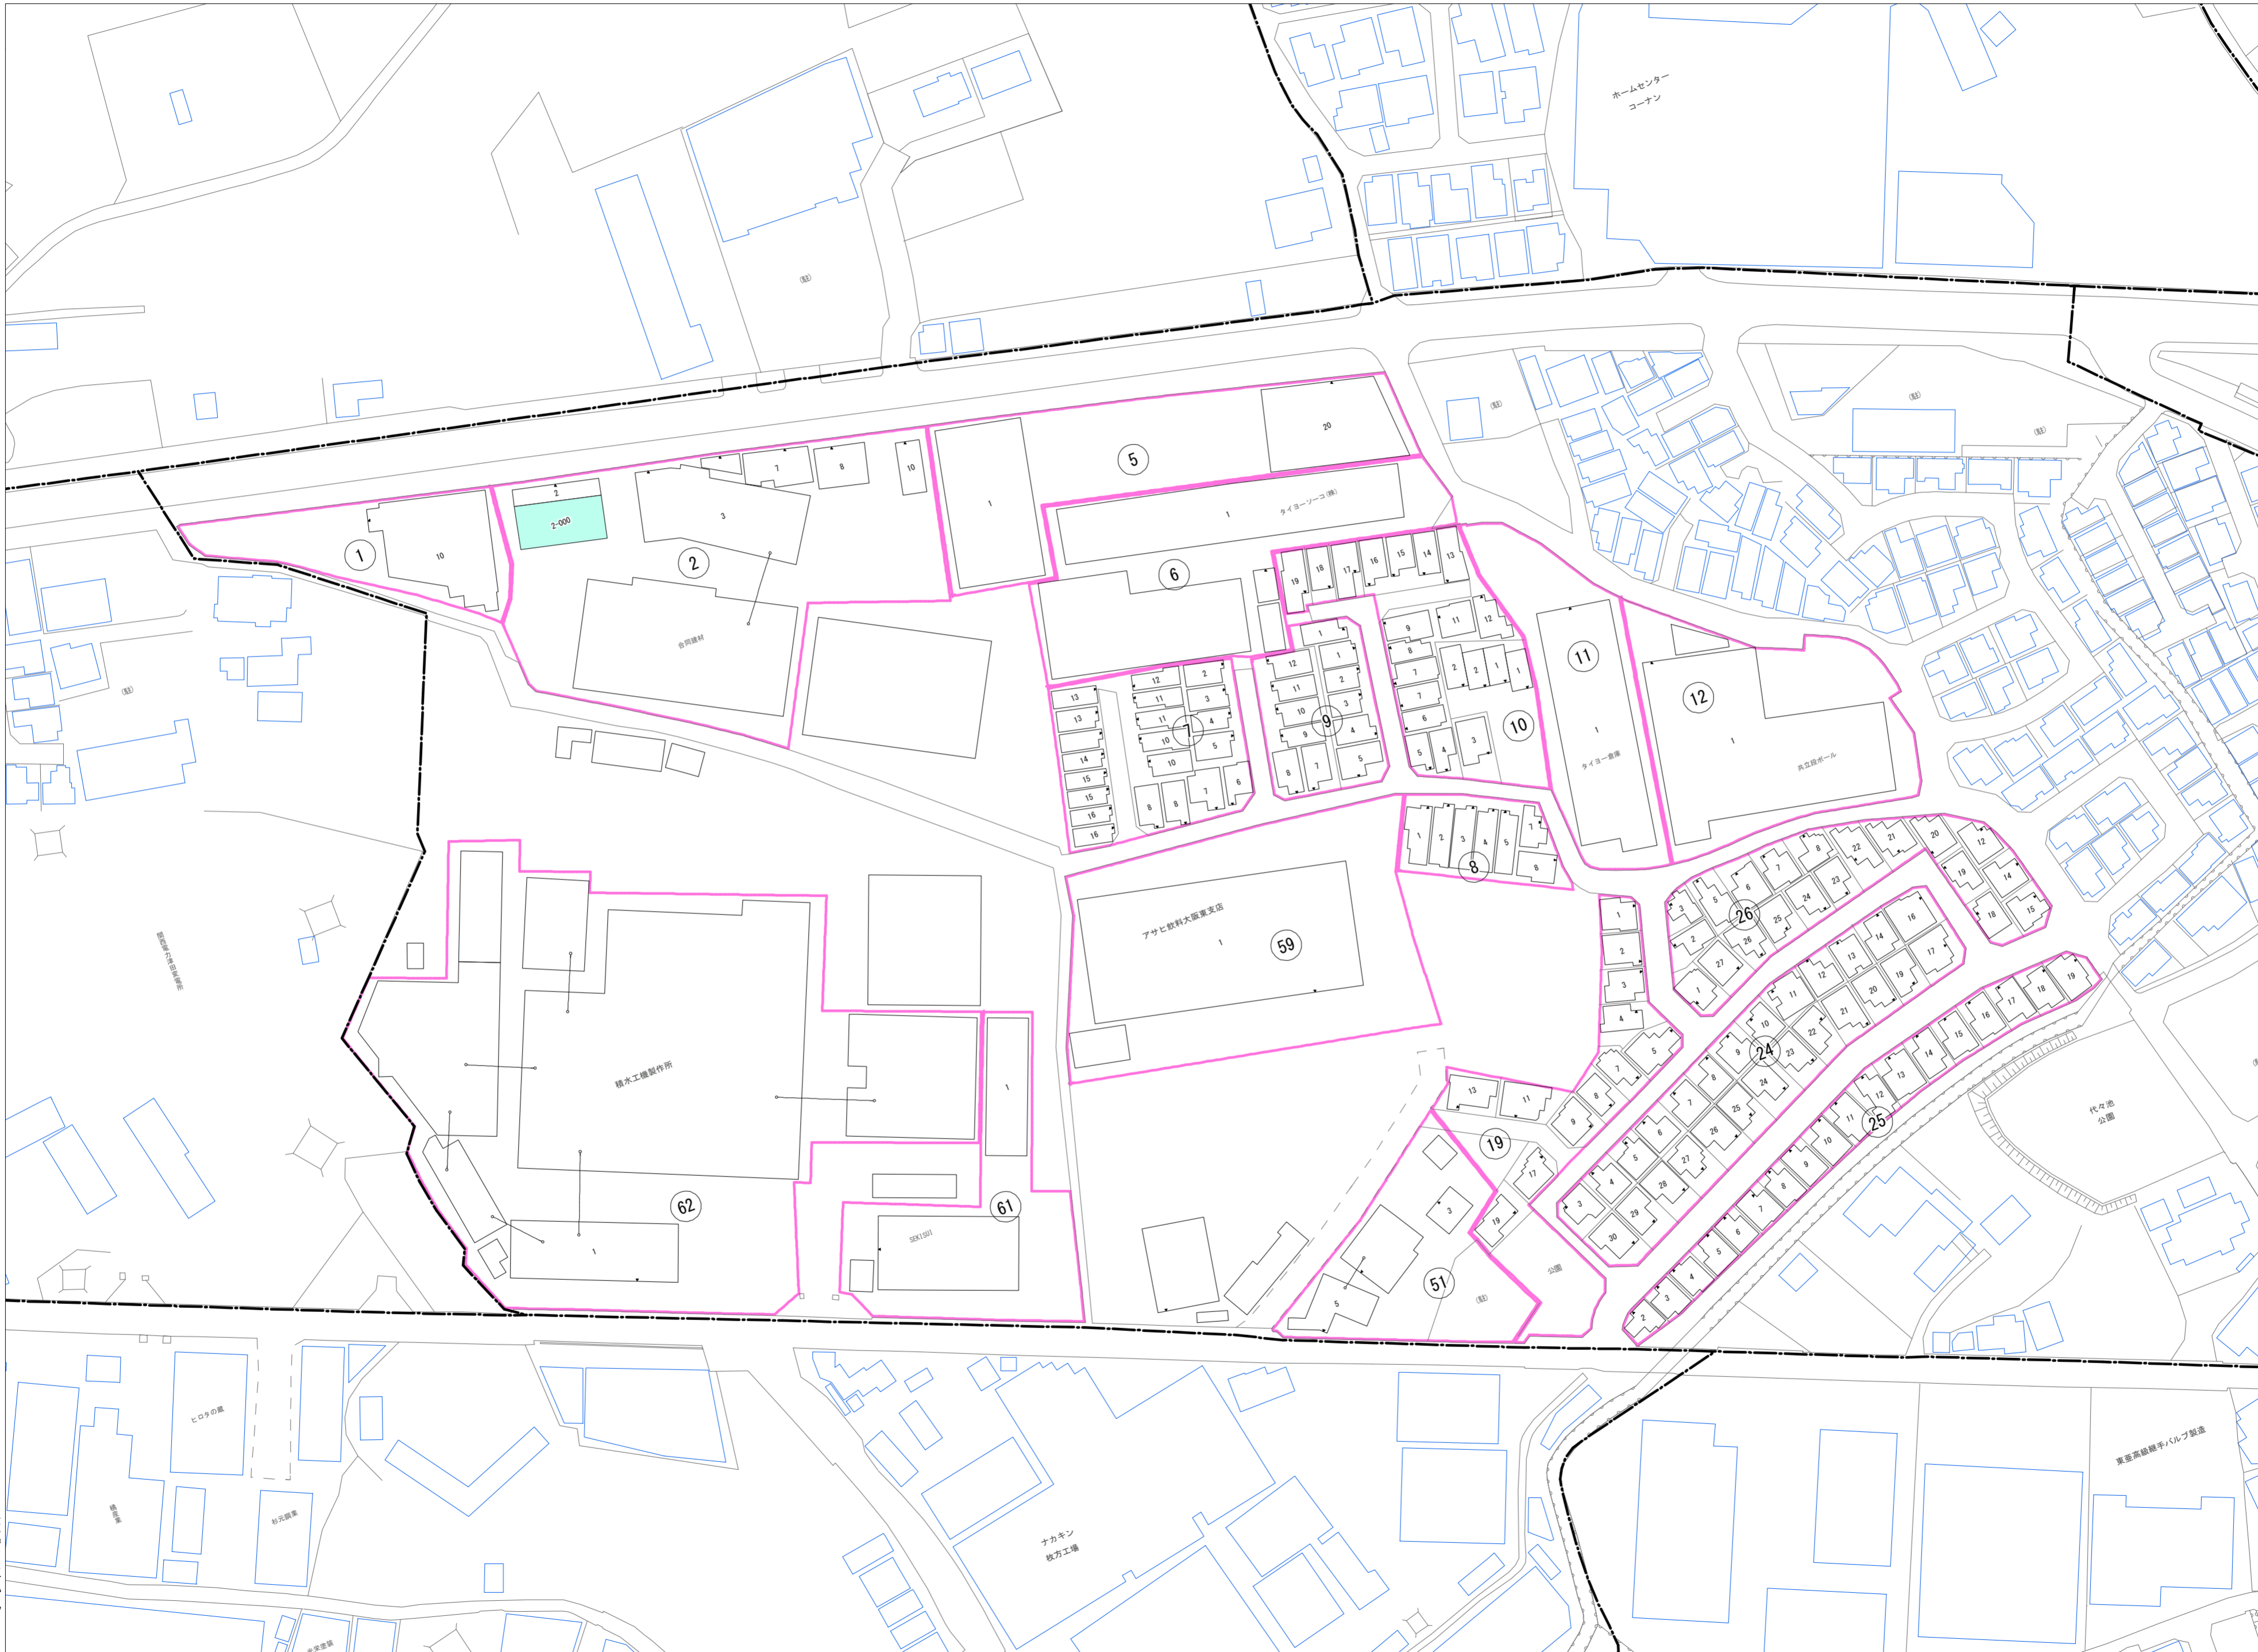

令和七年三月印刷

野村中町概見図

凡例	
	町界
	1 家屋及び家屋出入口 住居番号
	5-1 家屋(母体番号付き) 出入口、住居番号
	集合住宅
	街区(単独)
	街区(築地有り)
	街区番号
	同番号
	閉路区画

株式会社かんこう

枚方市

1:1000