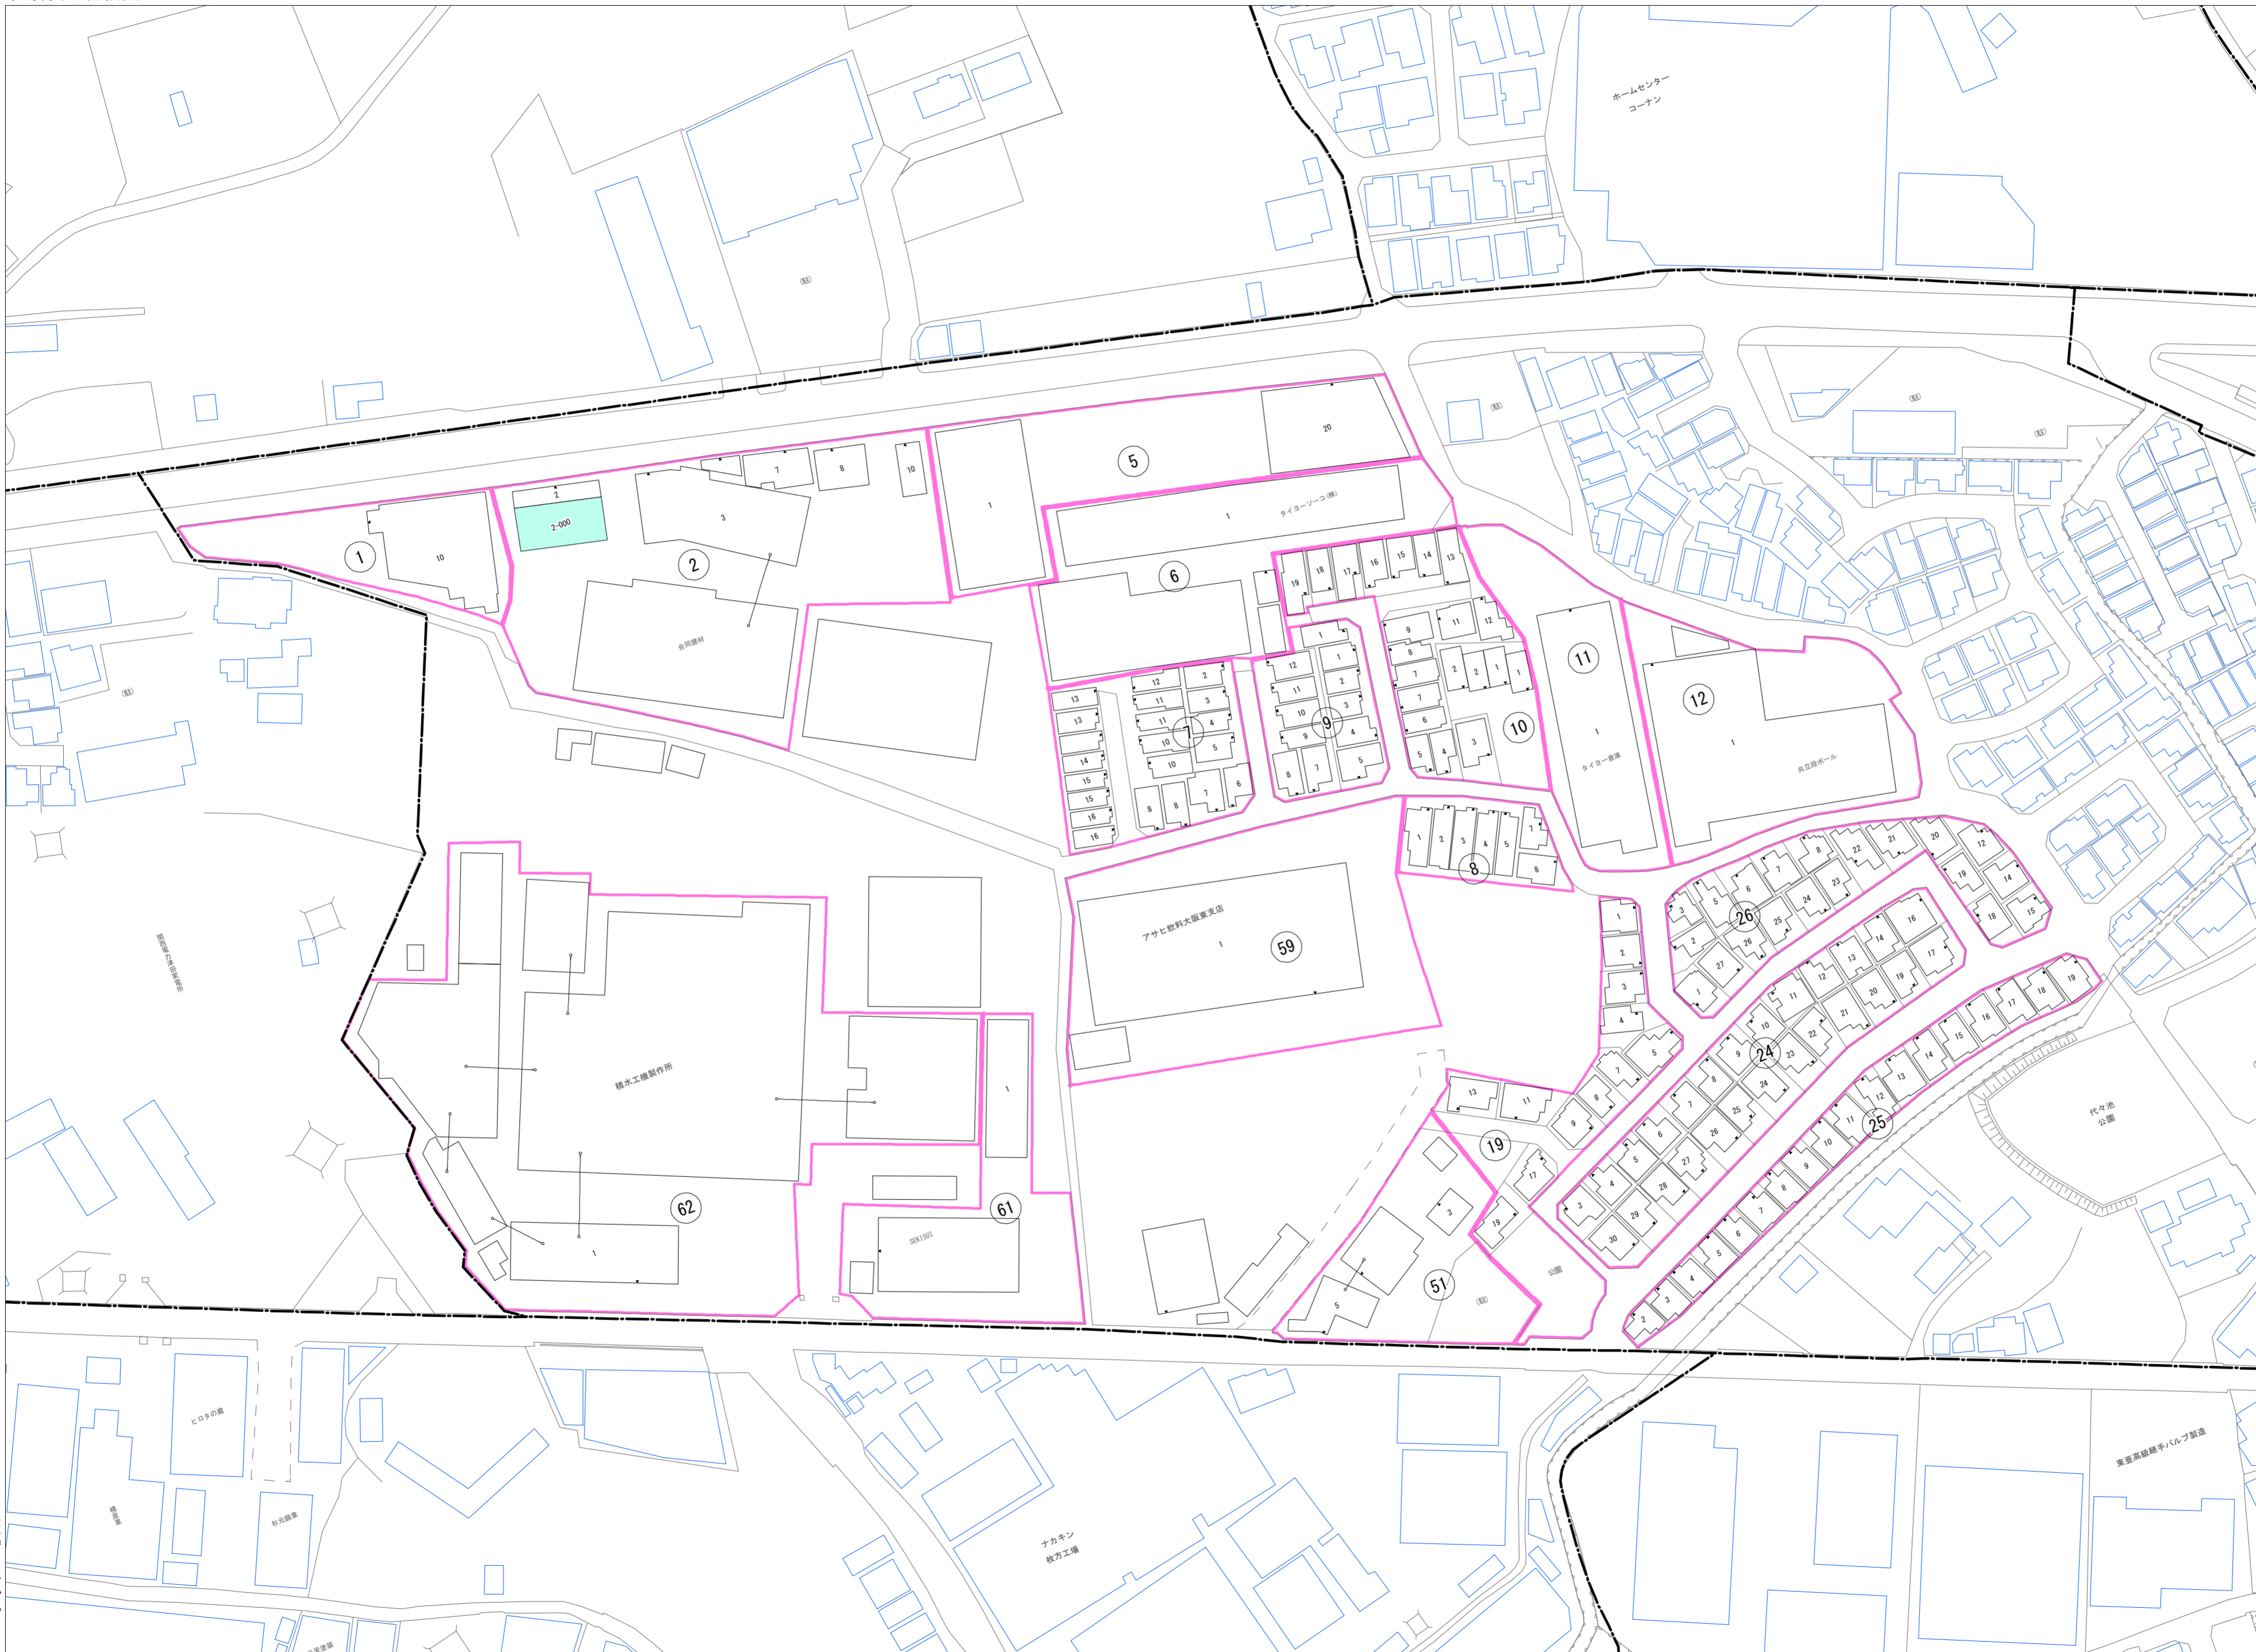

野村中町(その1)

令和五年三月印刷

野村中町概見図

| 凡 例 | |
|-----|----------------------------|
| | 町 界 |
| | 1 家屋及び家屋出入口 住居番号 |
| | 5-1 家屋(母体番号付き) 出入口、住居番号 |
| | 集合住宅 |
| | 街区(単独) |
| | 街区(築地有り) |
| | 街区番号 |
| | 同 番 記 号 |
| | 閉 境 区 画 |

株式会社かんこう

枚方市

1:1000