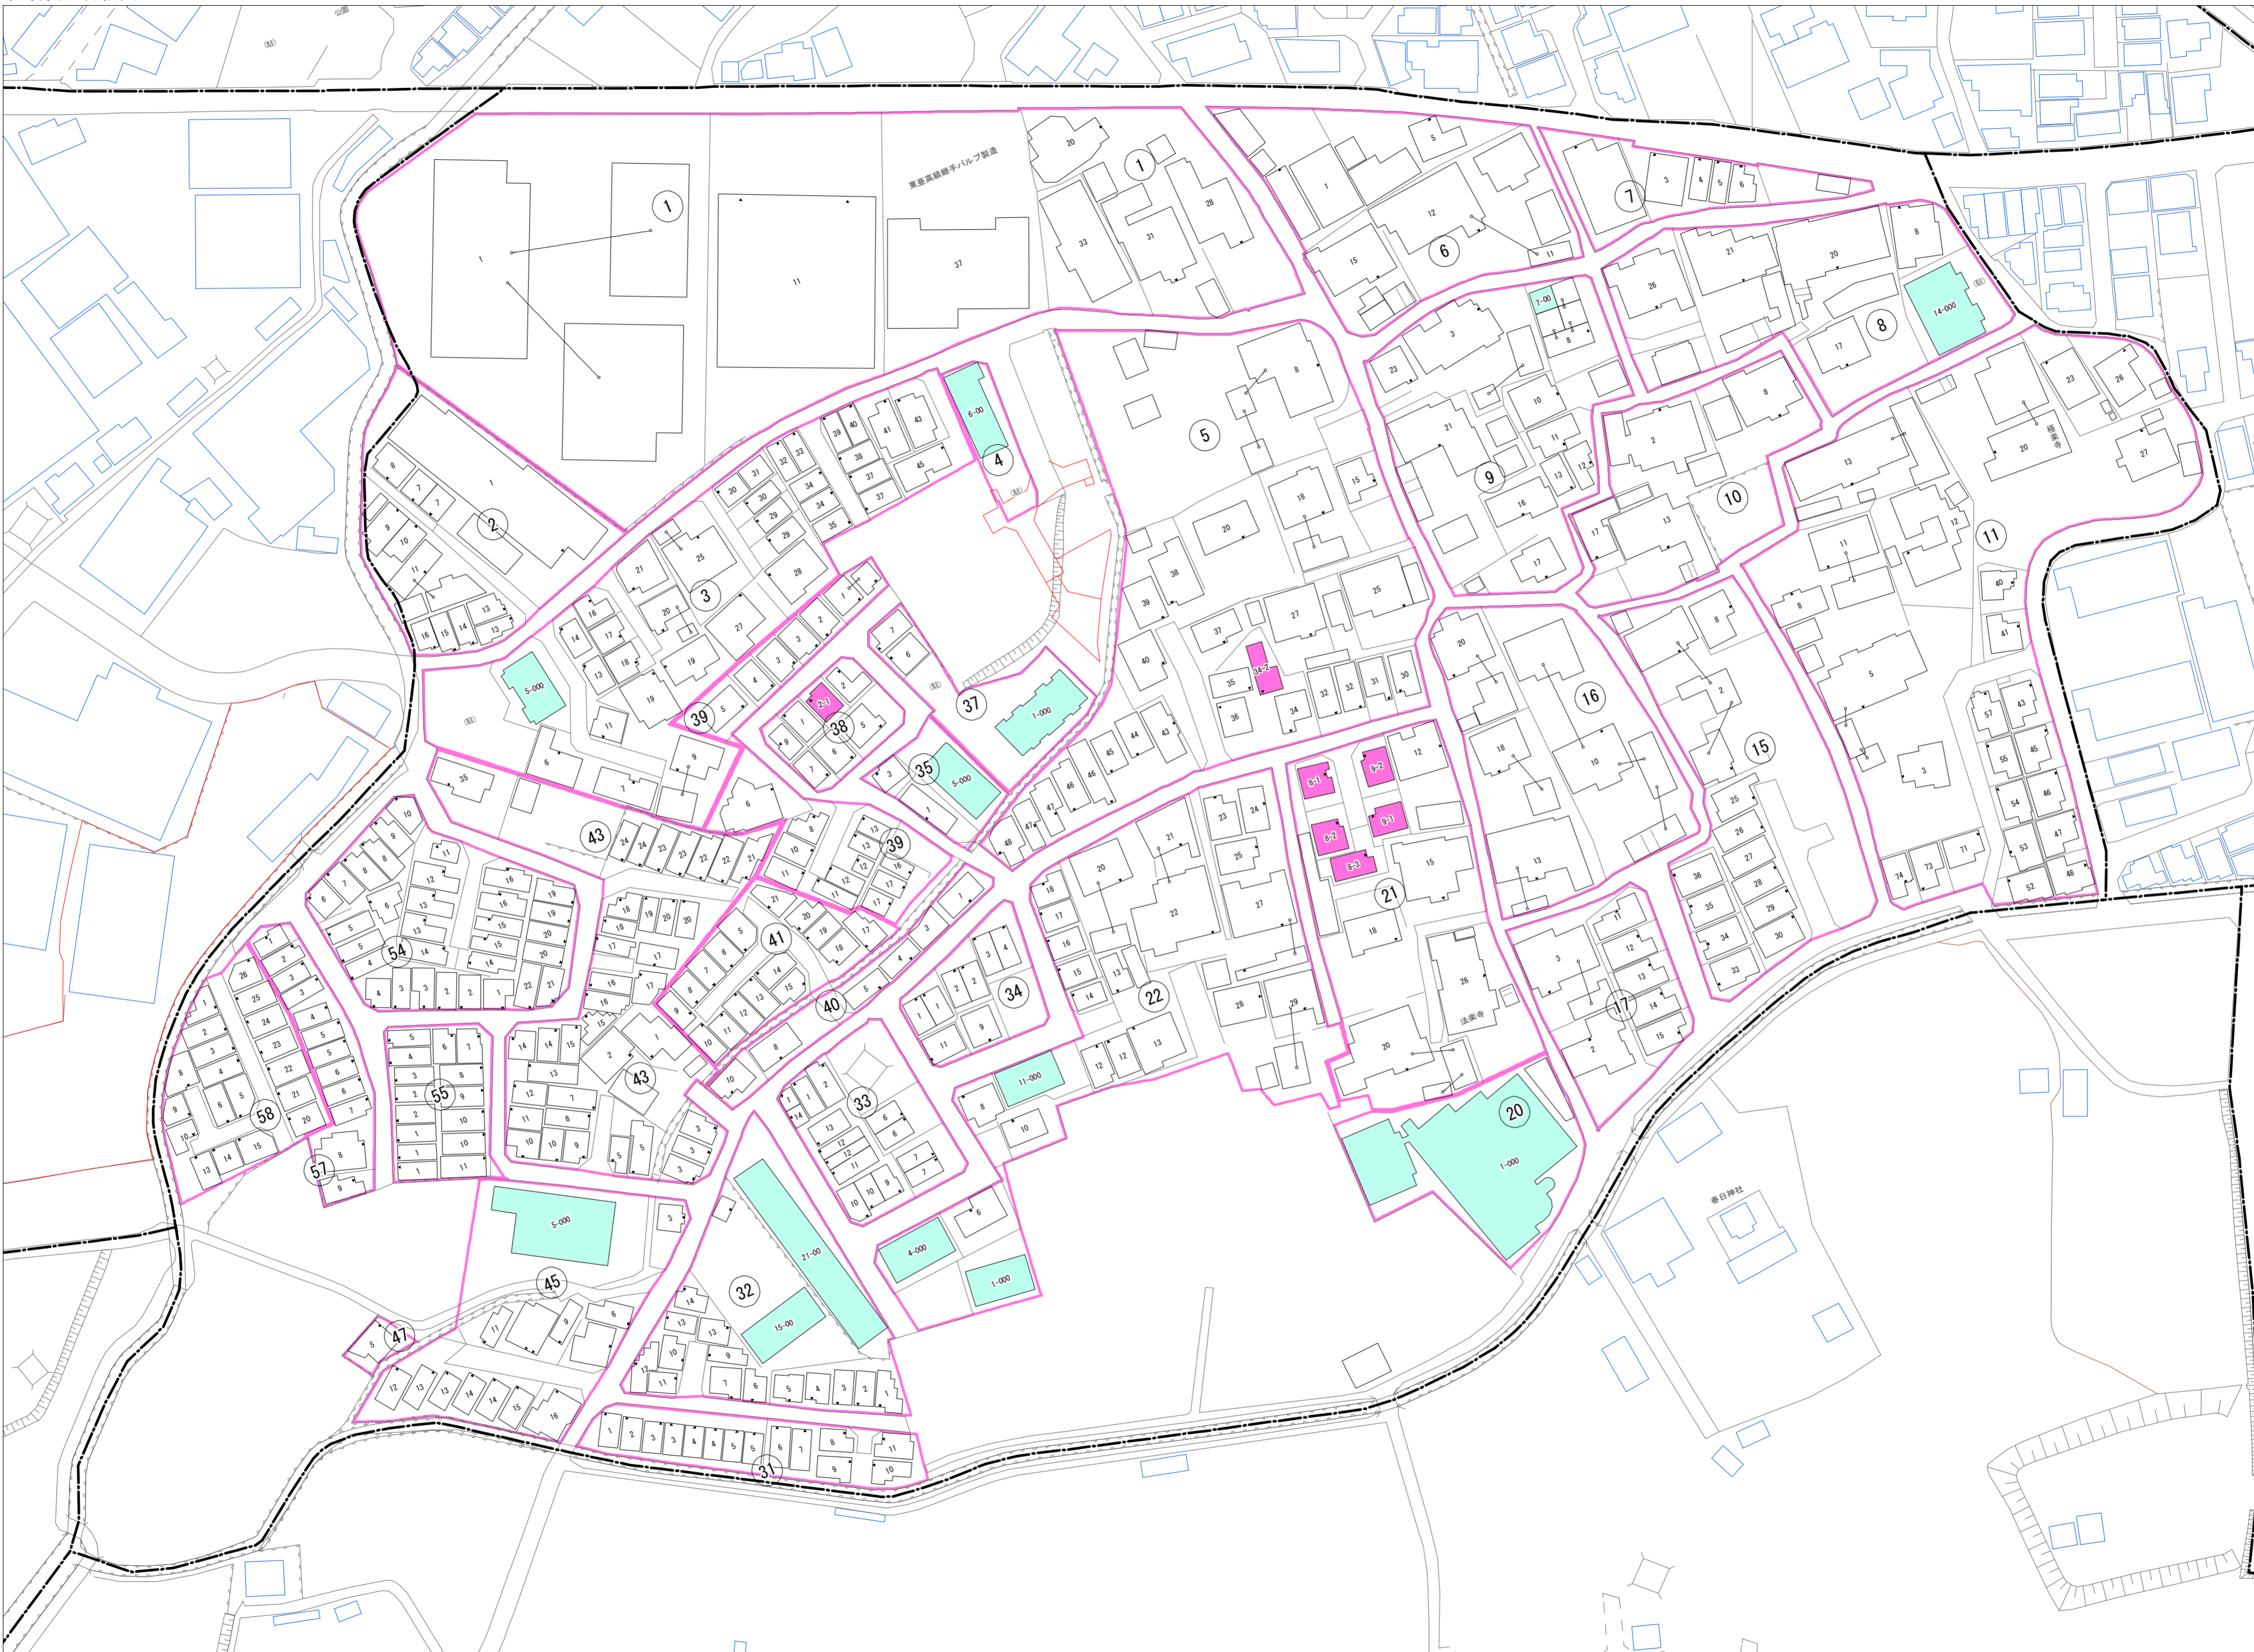

令和七年三月印刷

凡 例	
	町 界
	▲ 1 家屋及び家屋出入口 住居番号
	■ 5-1 家屋(専続管付き) 出入口、住居番号
	集合住宅
	街区(単独)
	街区(敷地有り)
	街区番号
	同管記号
	閉路区画

株式会社かんろ

枚方市

1:1000