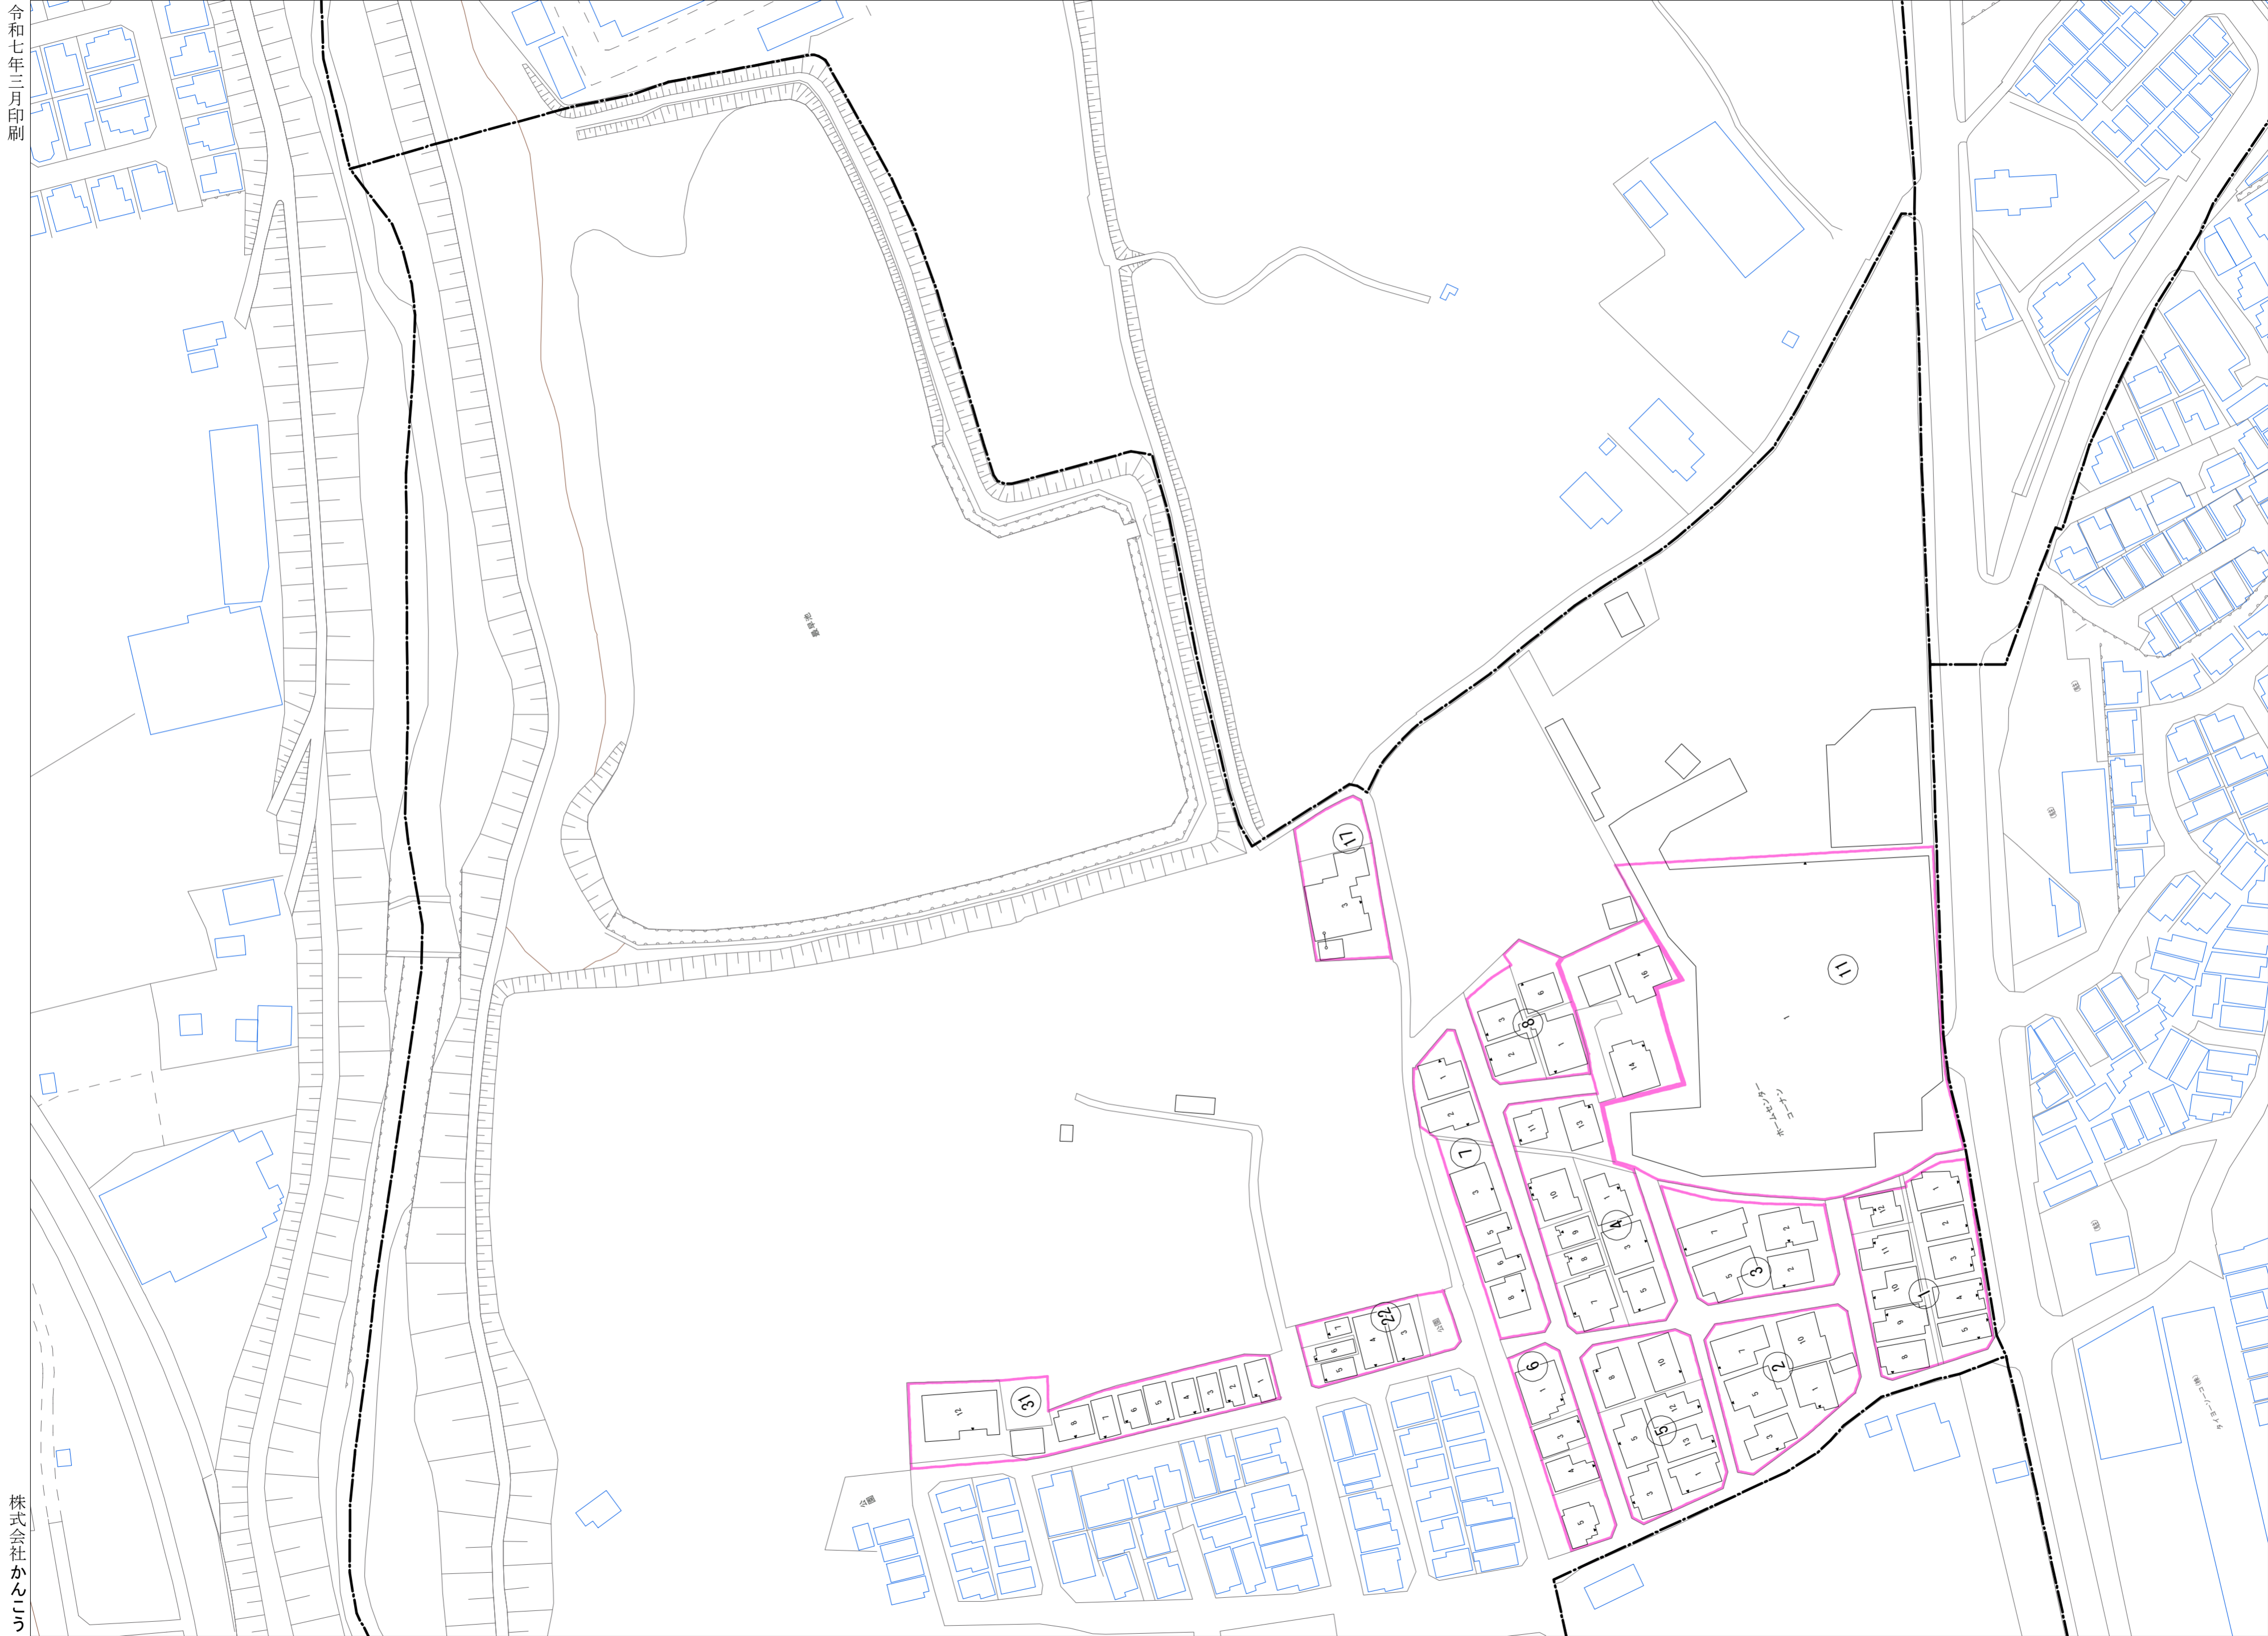

野村北町(その2)

令和七年三月印刷

野村北町概見図

凡例	
---	町界
▲	家屋及び家屋出入口 住居番号
▲	家屋(母屋付き) 出入口、住居番号
■	集合住宅
□	街区(単独)
□	街区(敷地有り)
Ⓚ	街区番号
○	同番号
—	閉路区画

株式会社かんこう

枚方市

1:1000