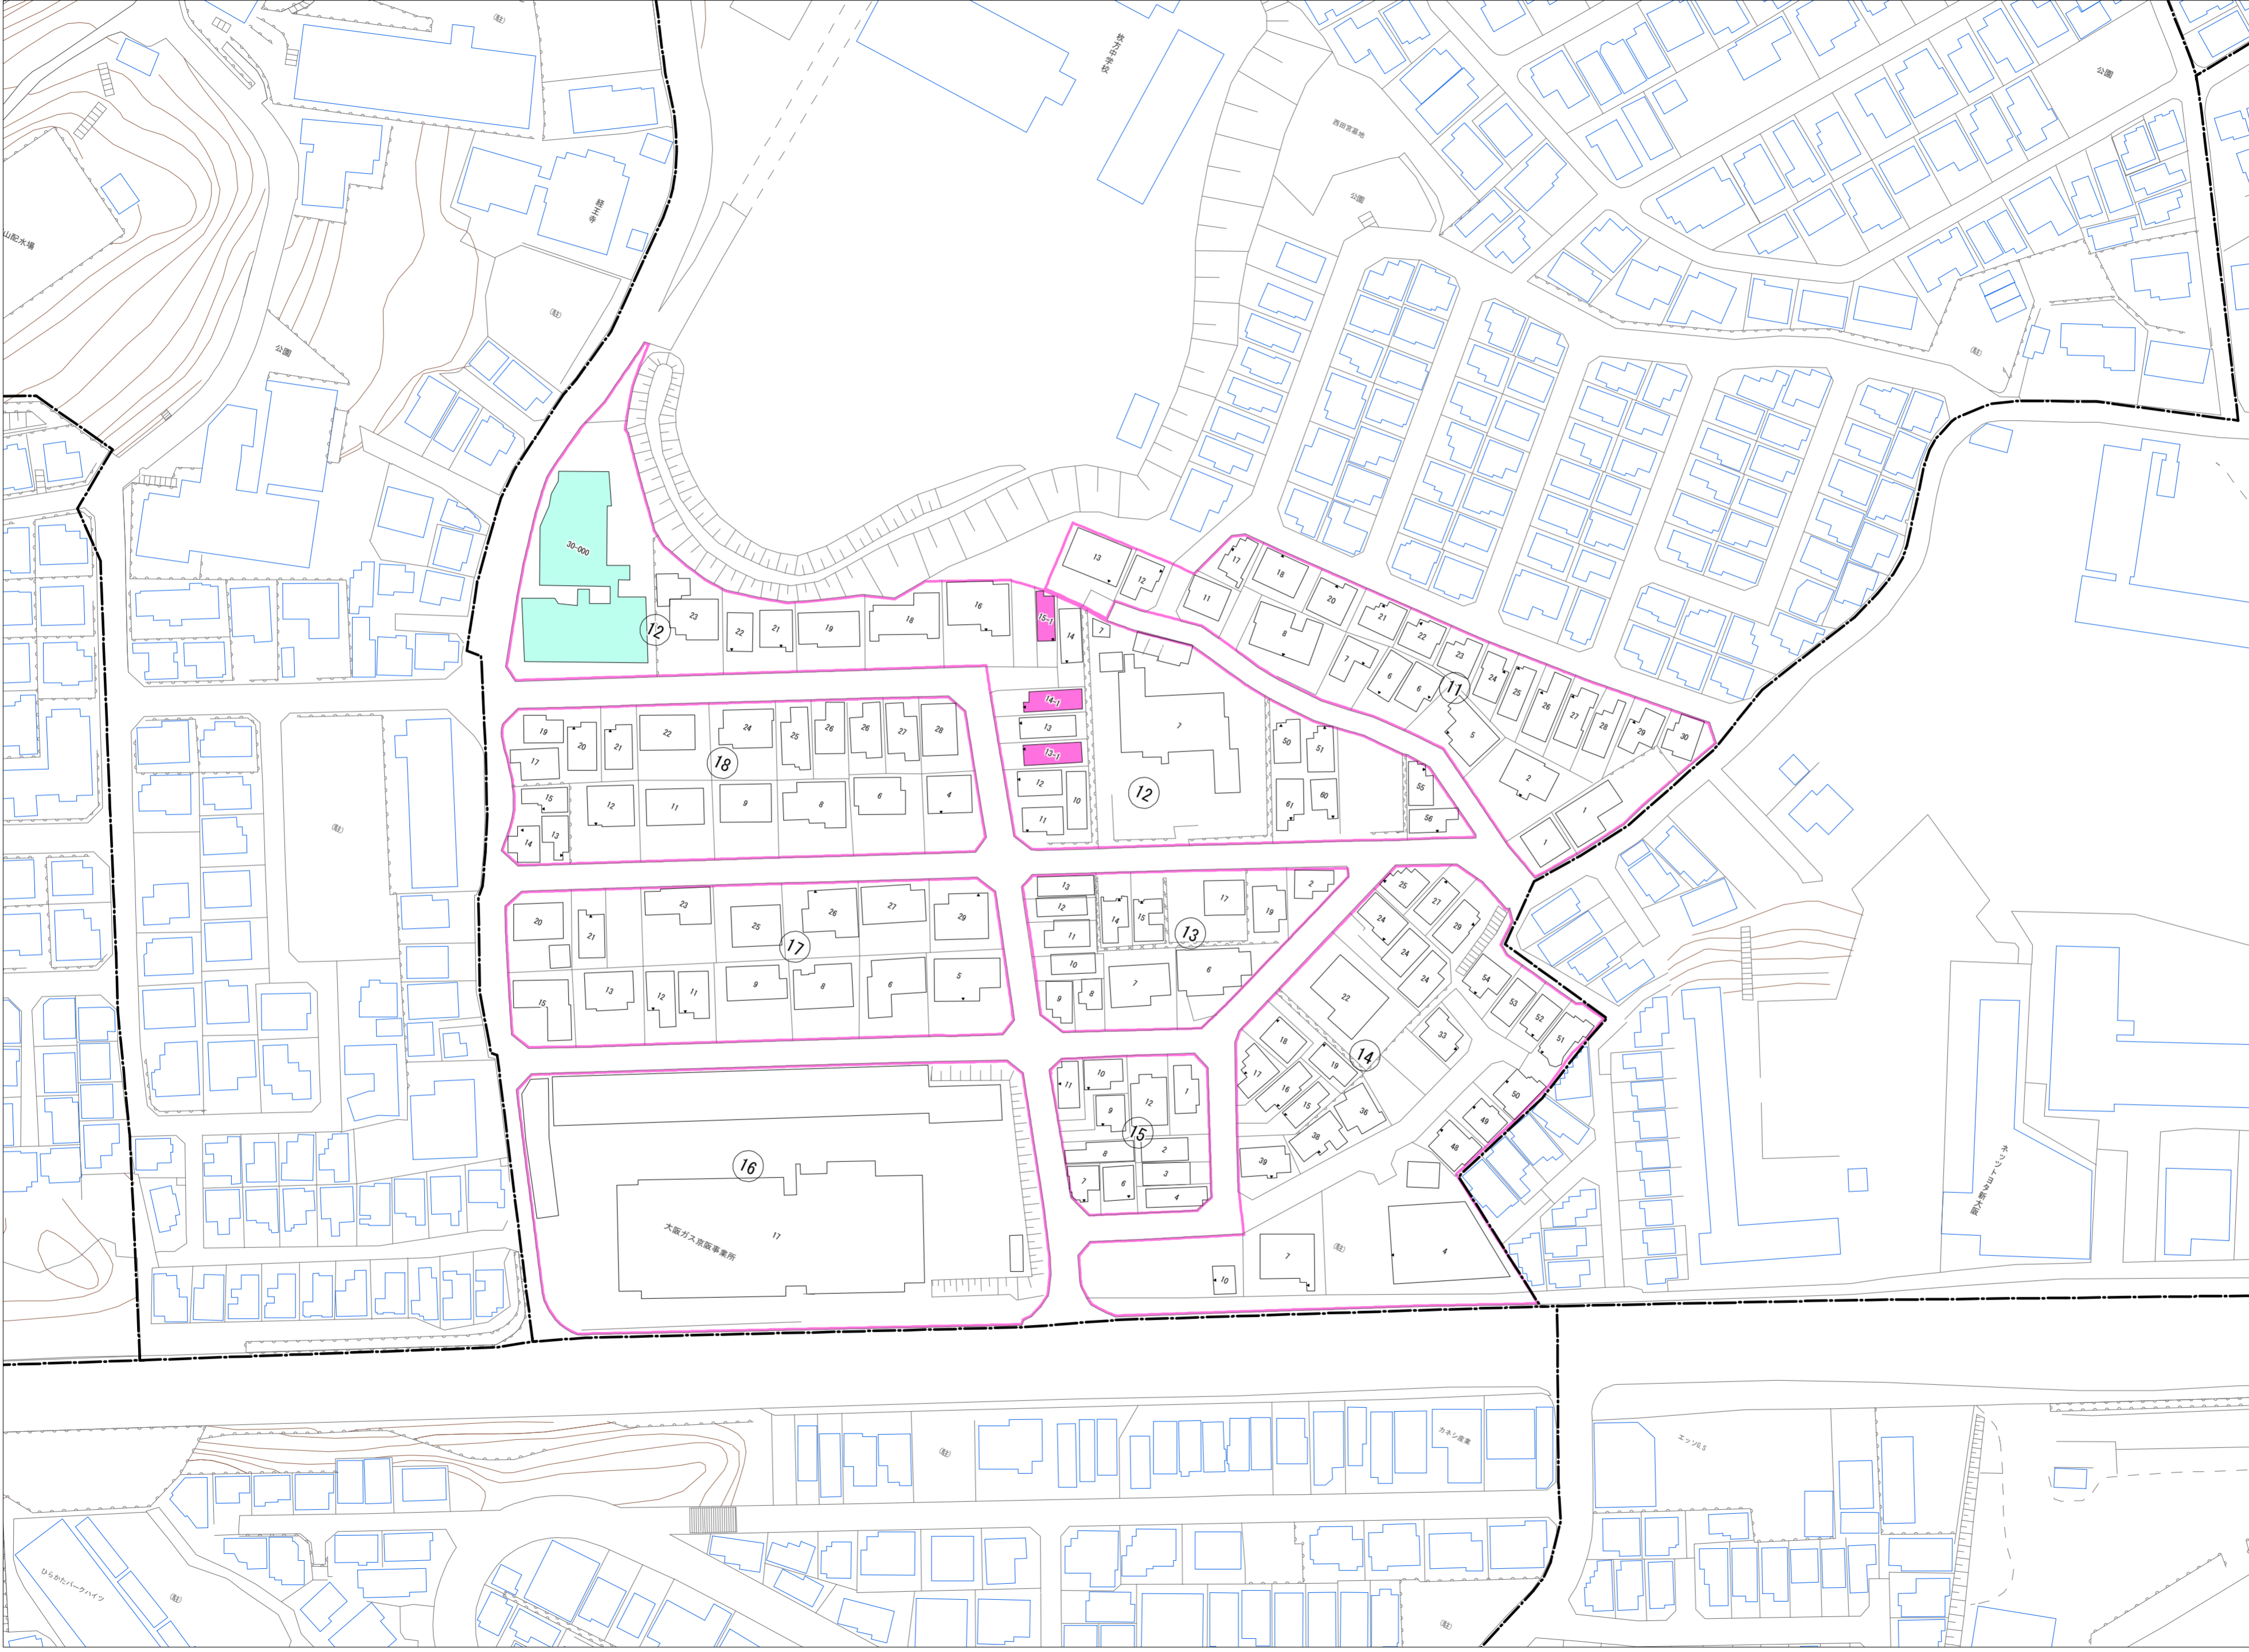

令和七年三月印刷

西田宮町概見図

凡例	
	町界
	1 家屋及び家屋出入口 住居番号
	5-1 家屋(専続管付き) 出入口、住居番号
	集合住宅
	街区(単独)
	街区(敷地有り)
	街区番号
	同管記号
	閉路区画

株式会社かんこう

枚方市

1:1000