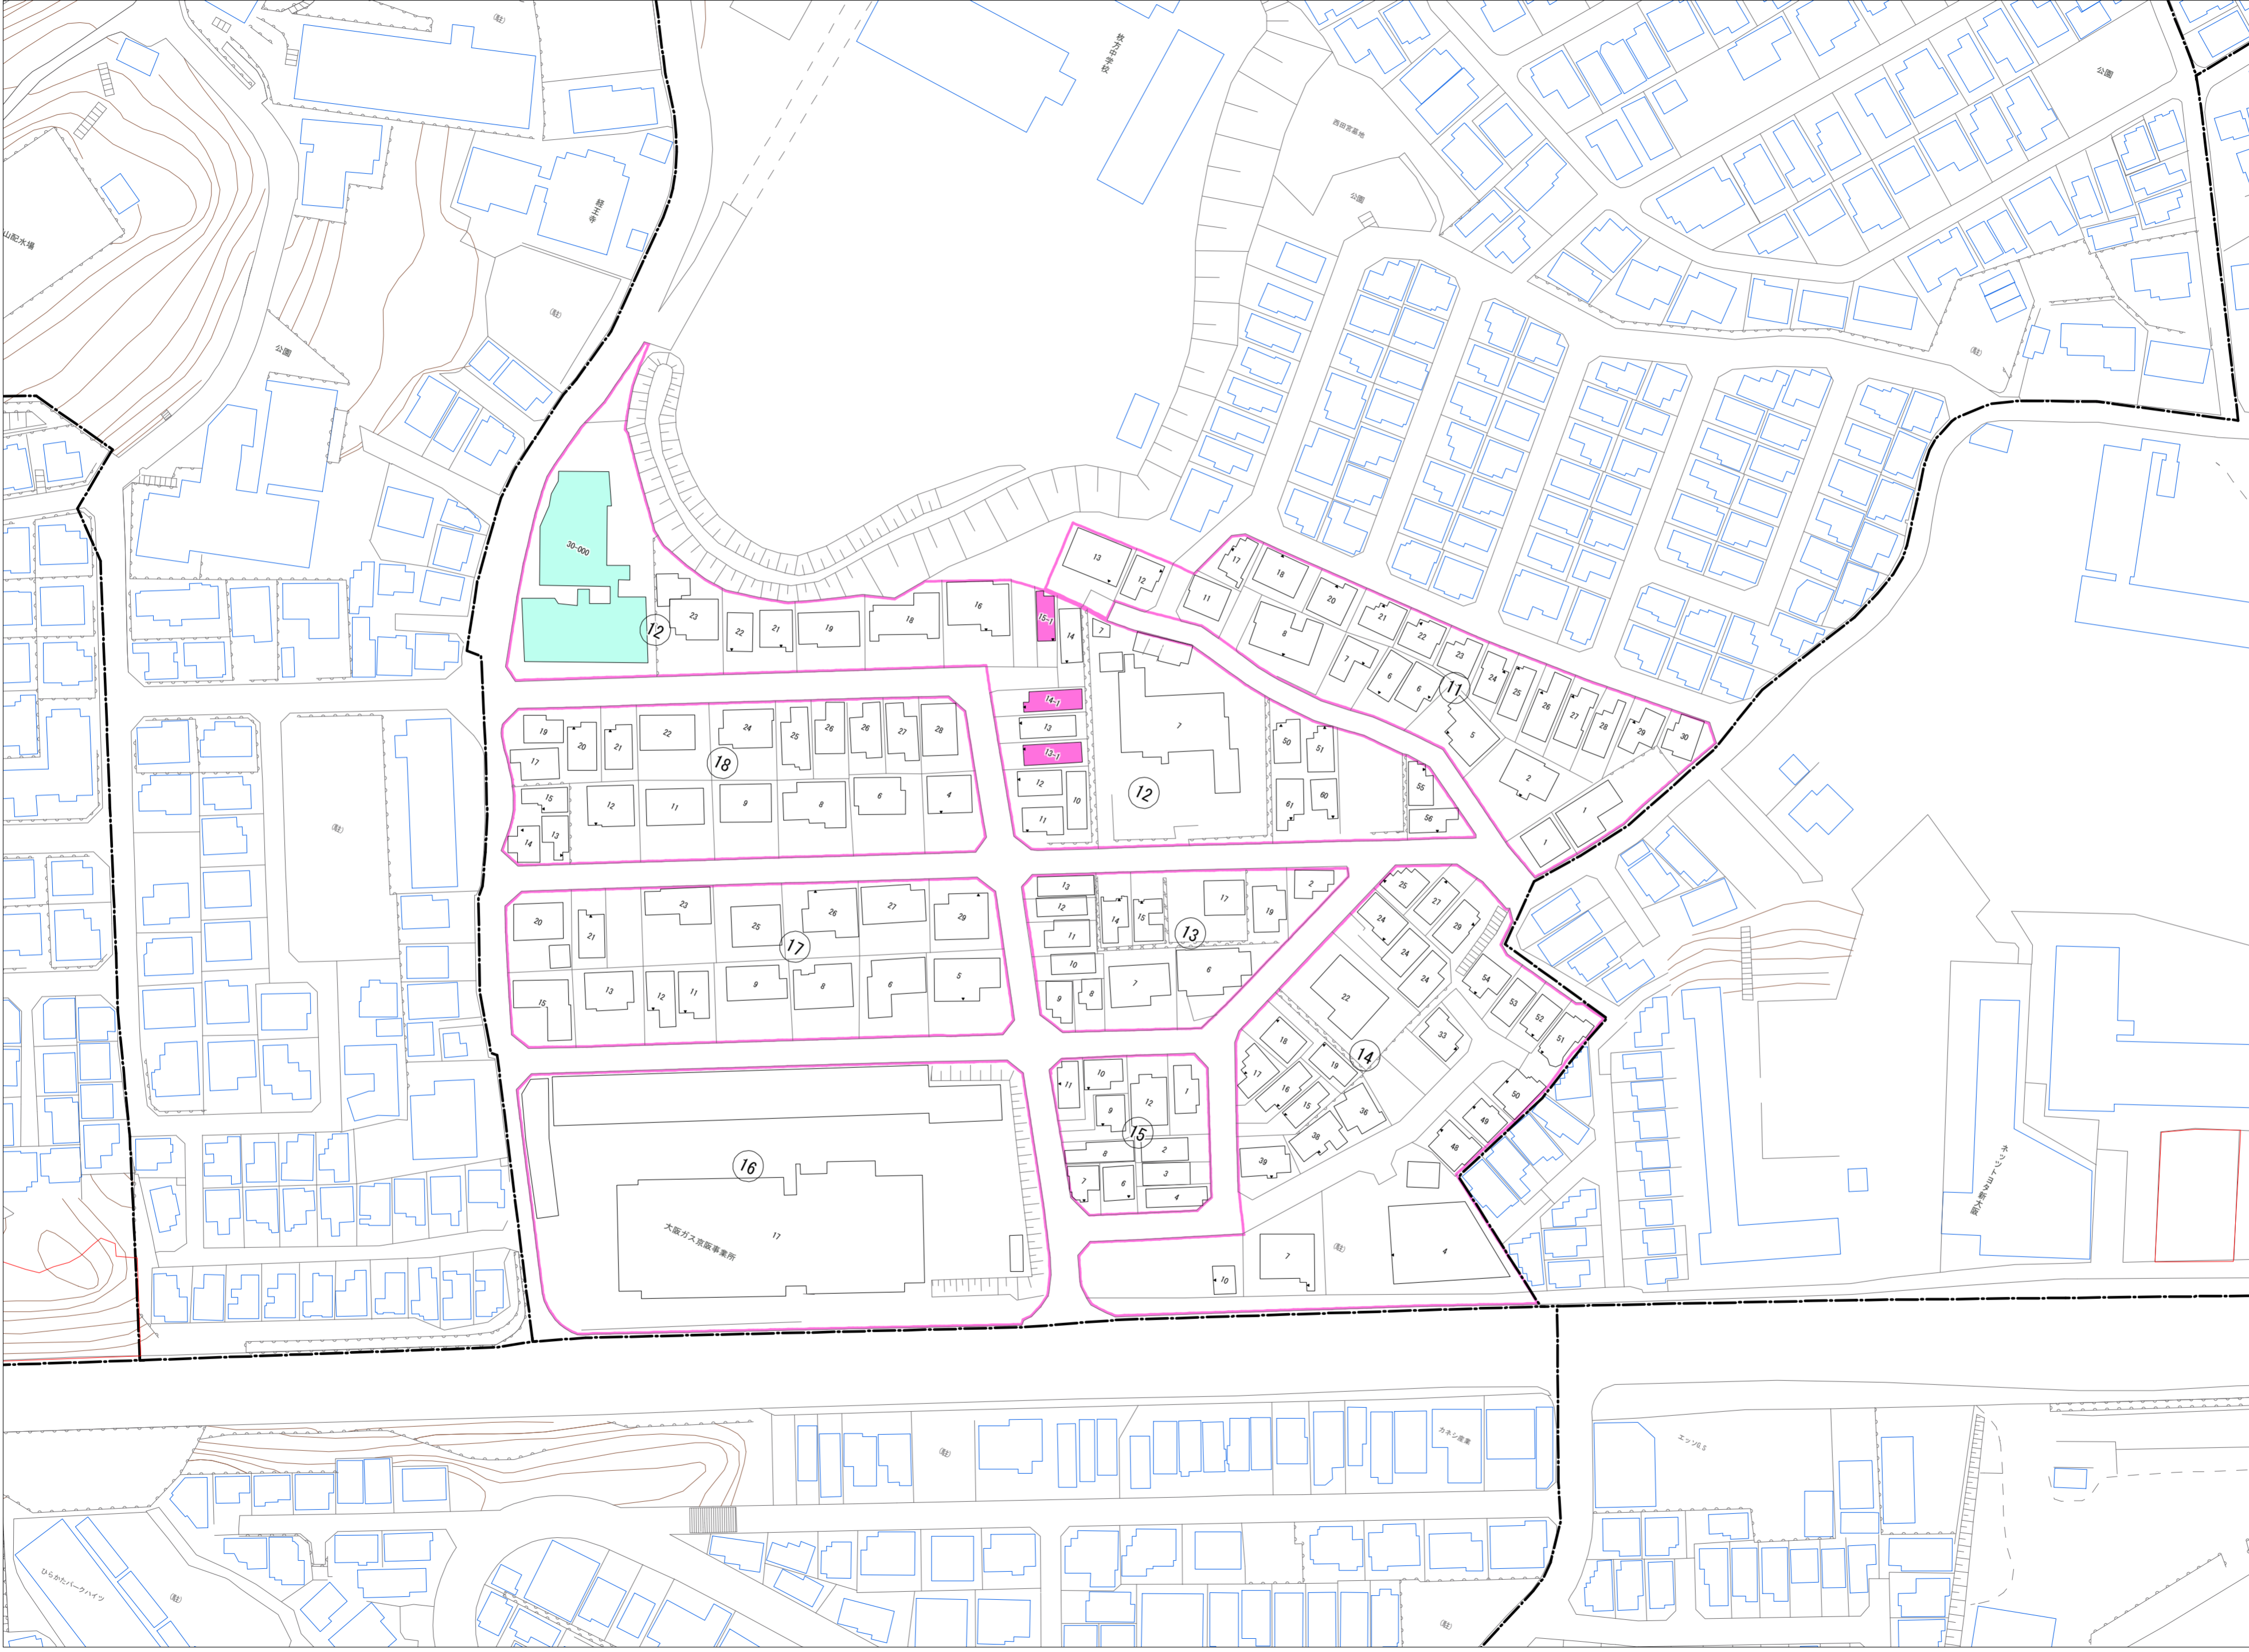

令和五年三月印刷

西田宮町概見図

凡例	
	町界
	家屋及び家屋出入口 住居番号
	家屋(手続費付き) 出入口、住居番号
	集合住宅
	街区(単独)
	街区(敷地有り)
	街区番号
	同番号
	閉街区画

株式会社かんこう

枚方市

1:1000