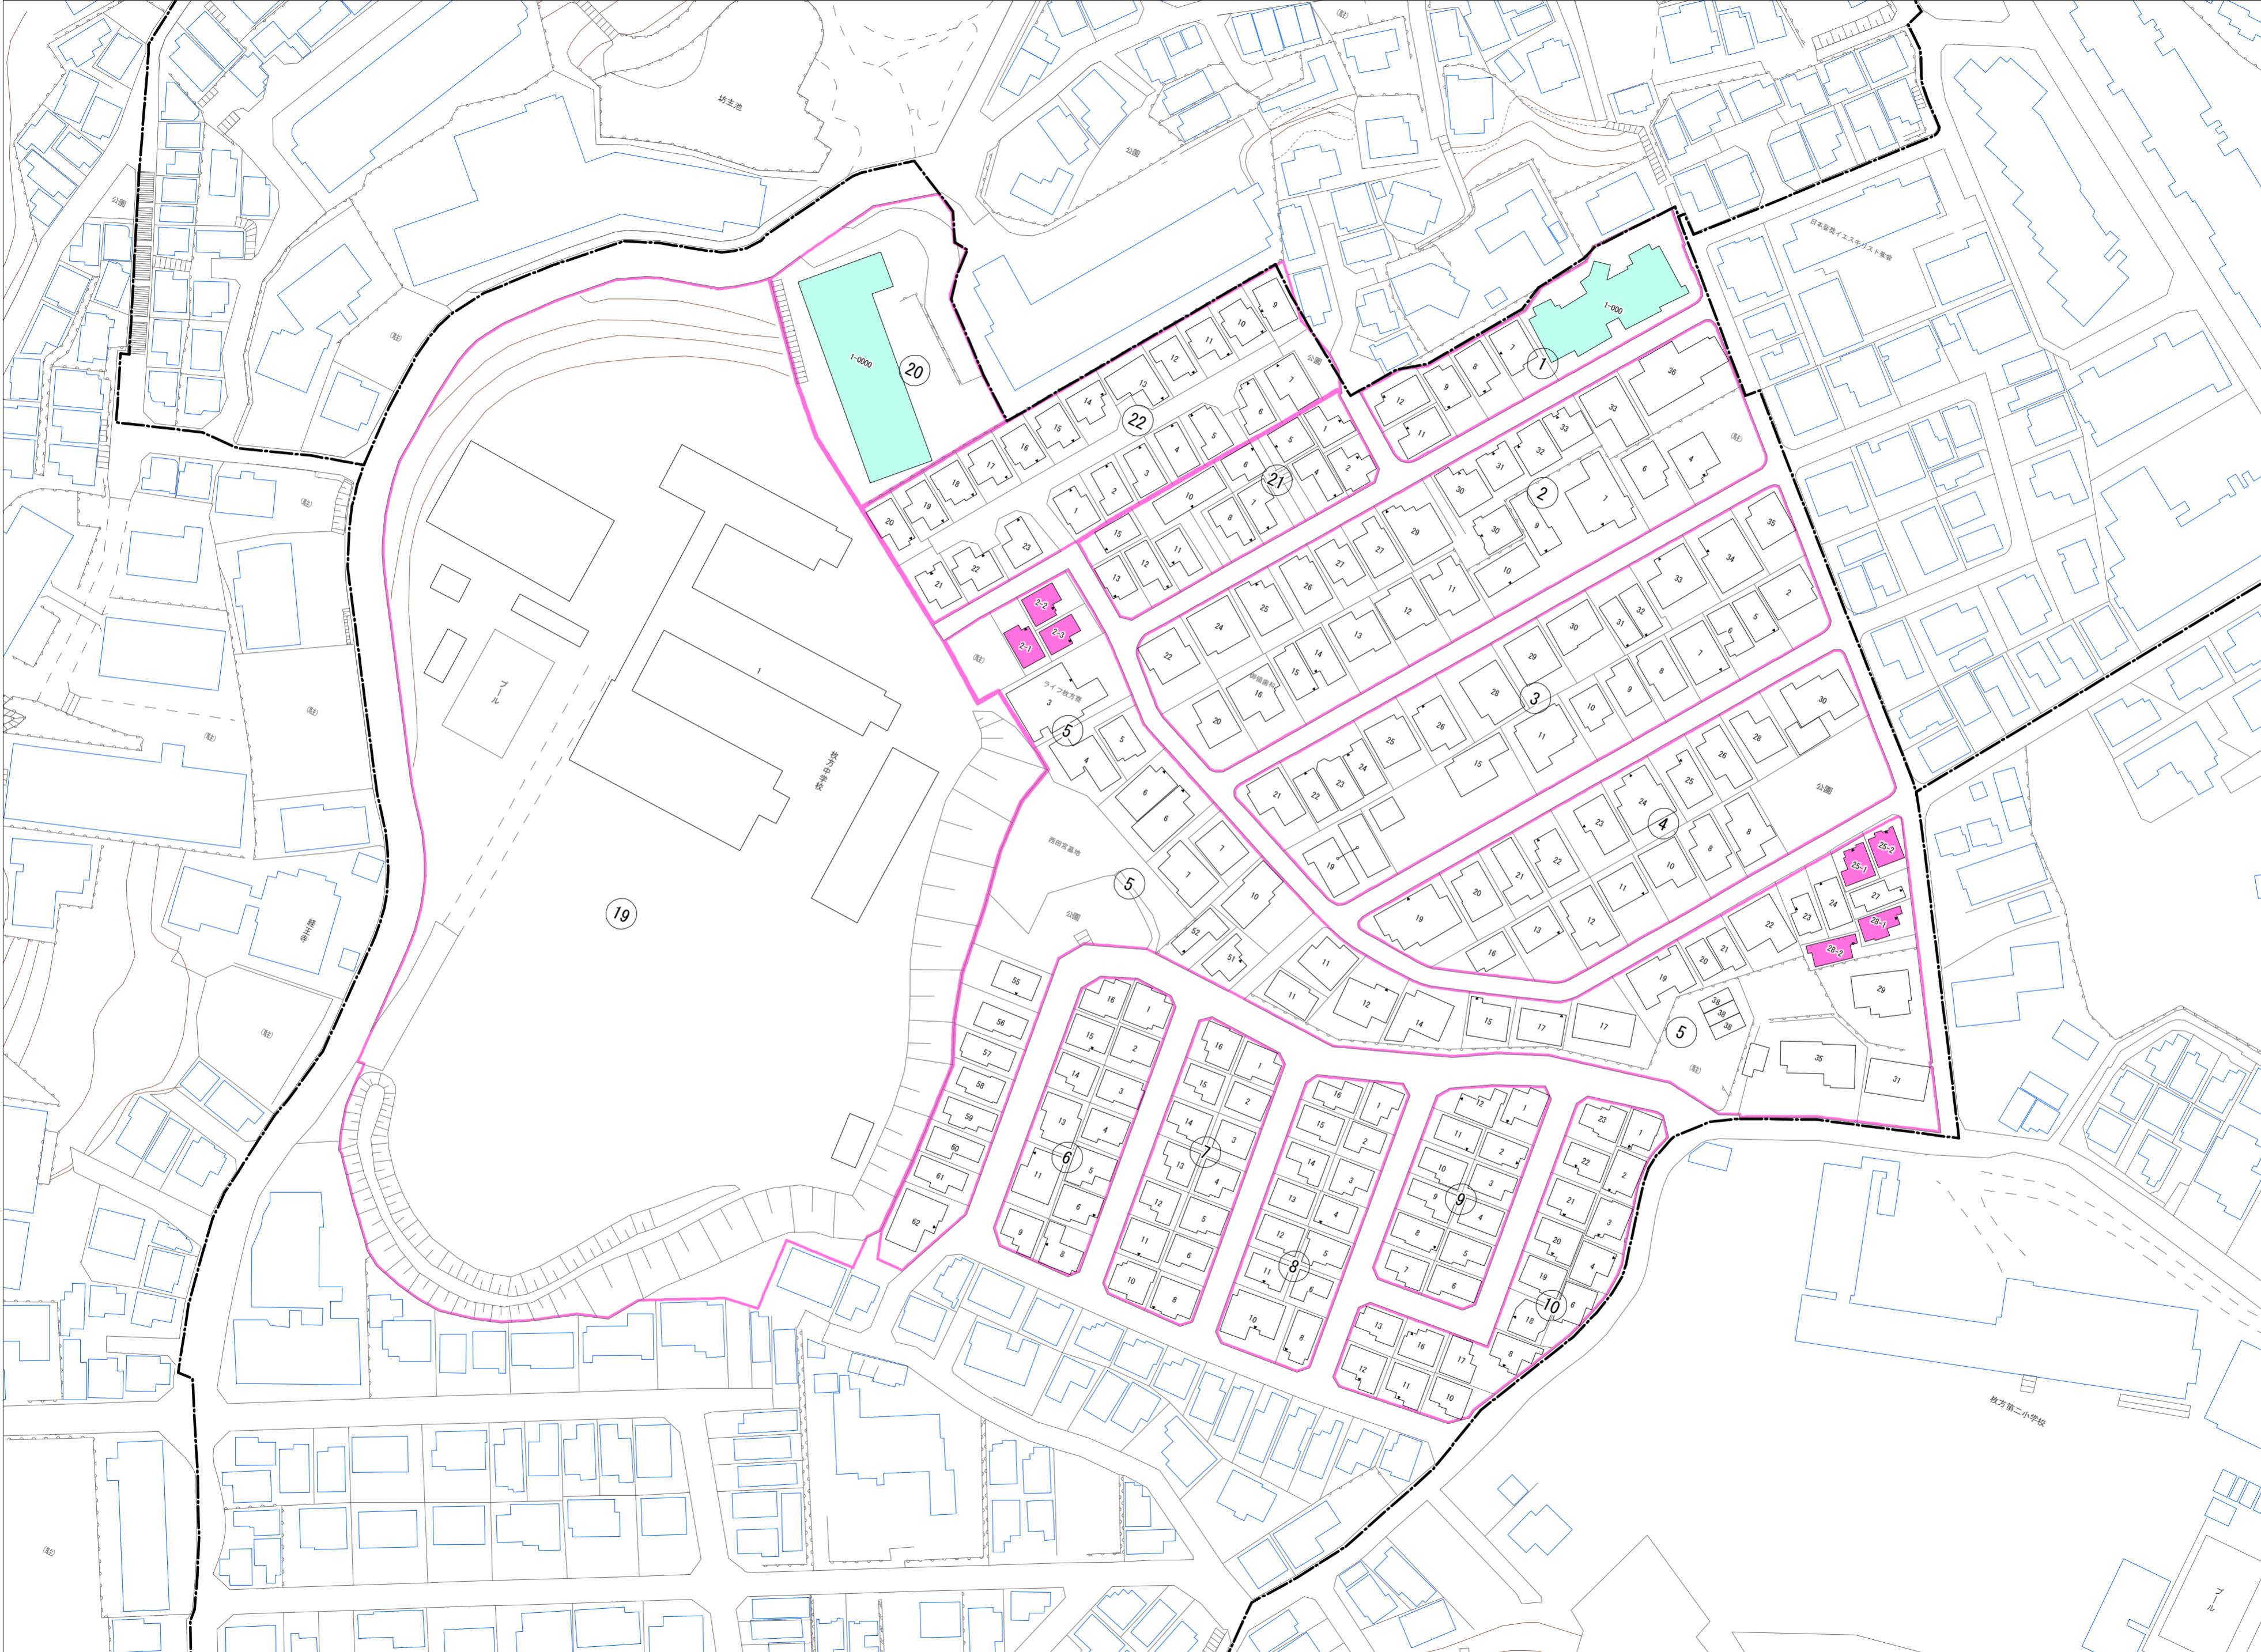

令和七年三月印刷

西田宮町概見図

| 凡例 |                   |
|----|-------------------|
|    | 町界                |
|    | 家屋及び家屋出入口住居番号     |
|    | 家屋(専続管付き)出入口、住居番号 |
|    | 集合住宅              |
|    | 街区(単独)            |
|    | 街区(敷地有り)          |
|    | 街区番号              |
|    | 同管記号              |
|    | 閉路区画              |

株式会社かんこう

枚方市

1:1000