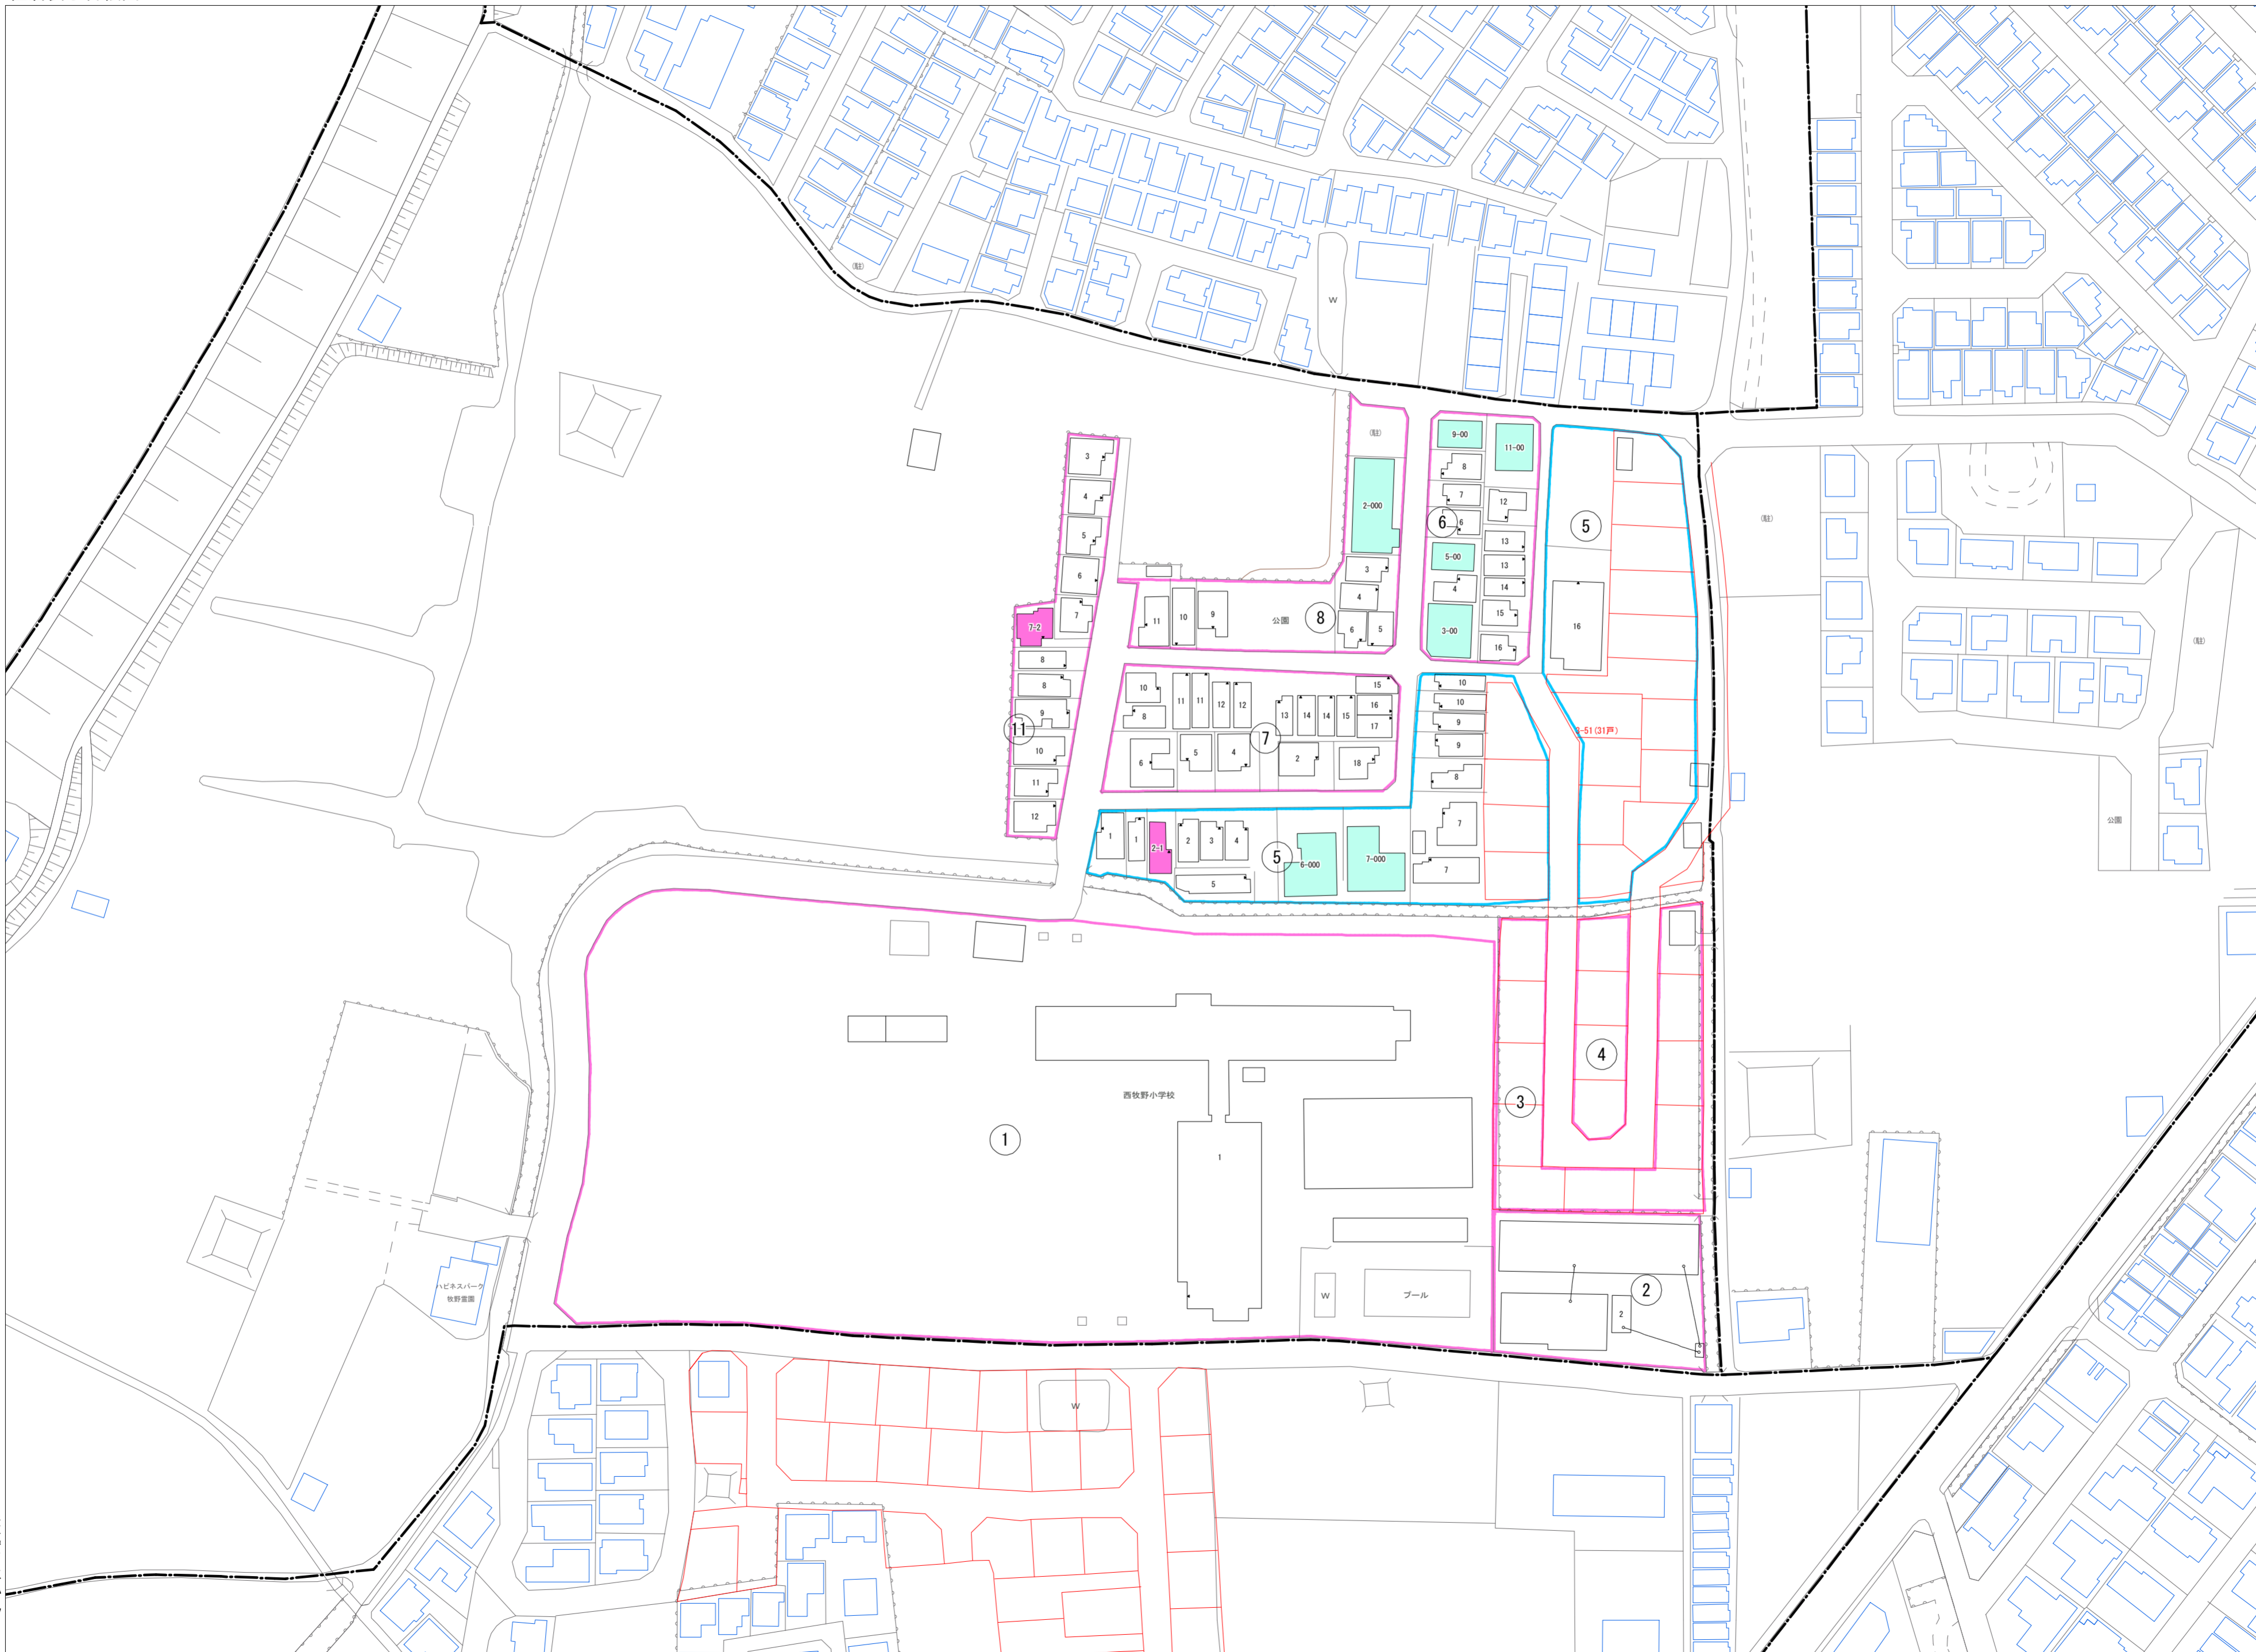

西牧野二丁目(その1)

令和五年三月印刷

西牧野二丁目概見図

凡 例	
---	町 界
▲ 1	家屋及び家屋出入口 住 居 番 号
▲ 5-1	家屋(専続管付き) 出入口、住居番号
■	集合住宅
□	街区(単独)
□	街区(築地有り)
⑧	街区番号
○	同 番 記 号
—	閉 境 区 画

株式会社かんこう

枚方市

1:1000