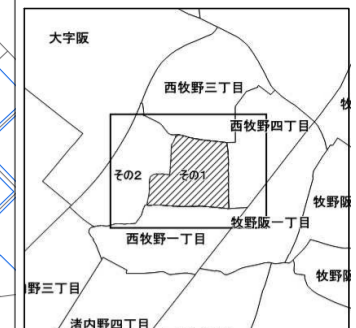

西牧野二丁目(その1)

令和五年三月印刷

西牧野二丁目概見図

凡 例	
---	町 界
▲ 1	家屋及び家屋出入口 住 居 番 号
▲ 5-1	家屋(専続管付き) 出入口、住居番号
■	集合住宅
□	街区(単独)
□	街区(築地有り)
⑧	街区番号
○	同 番 記 号
—	閉 境 区 画

株式会社かんこう

枚方市

1:1000