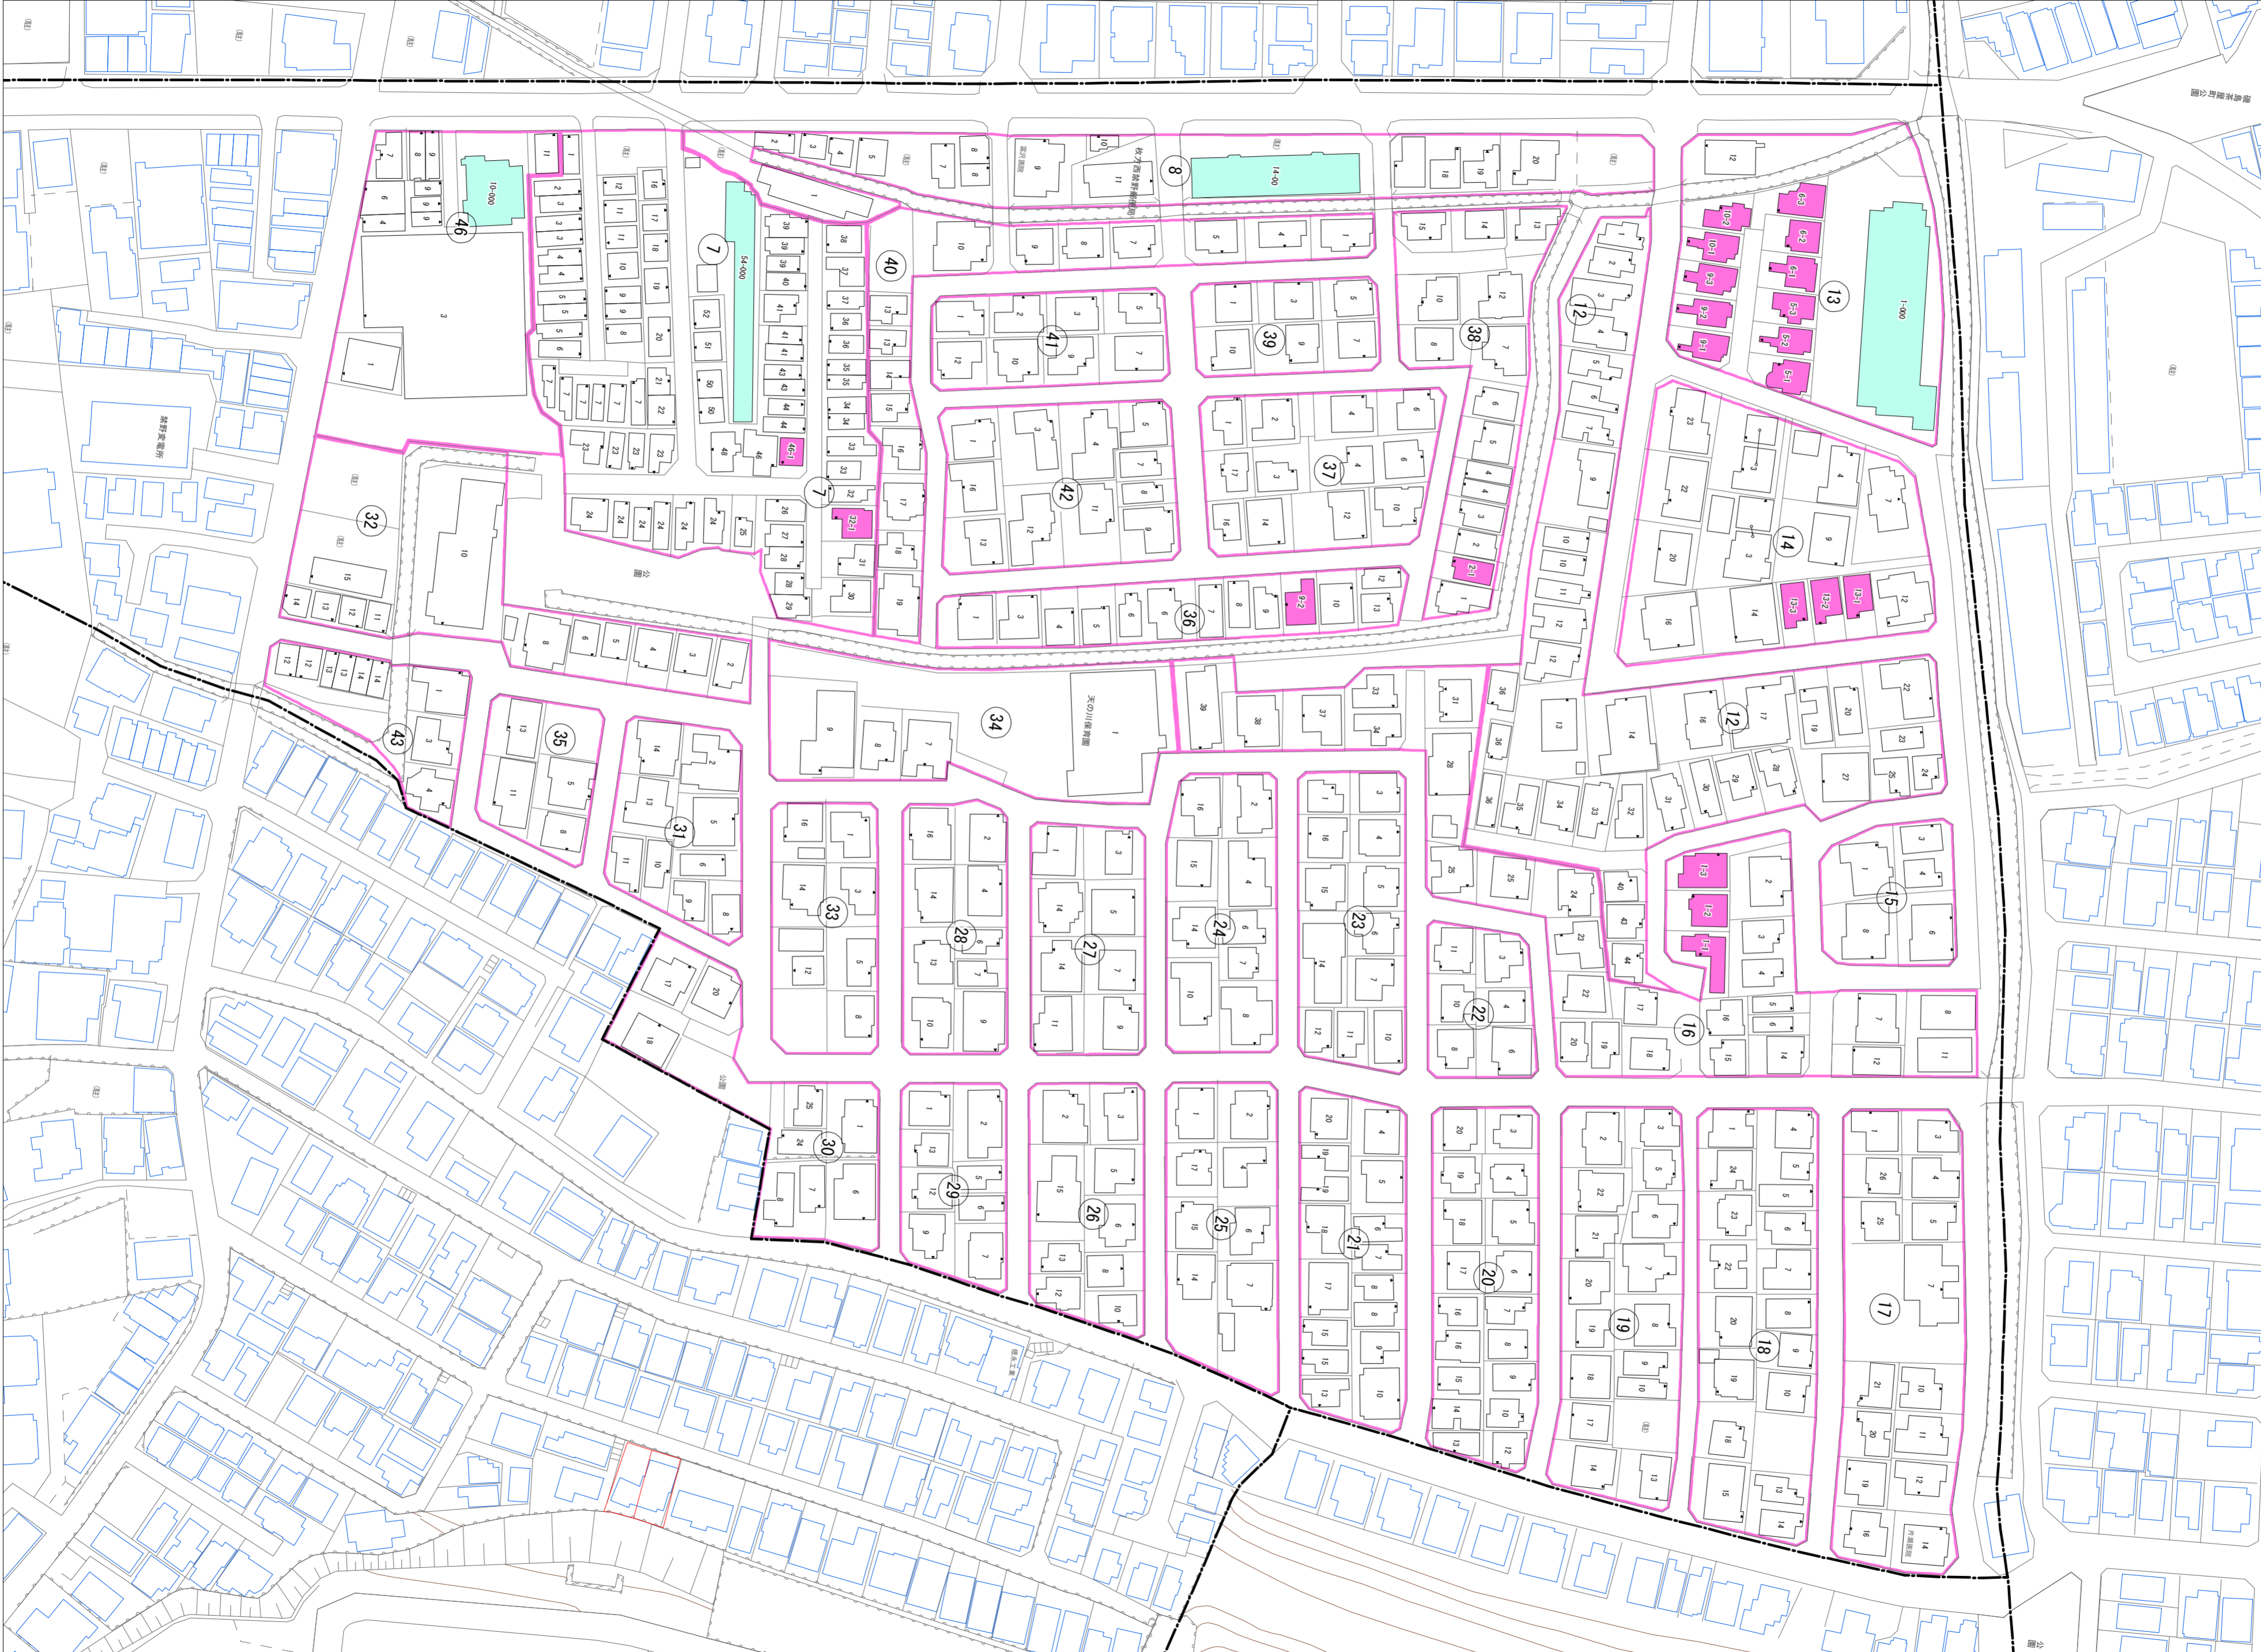

西禁野二丁目(その2)

令和七年三月印刷

西禁野二丁目概見図

凡例	
	町界
	1 家屋及び家屋出入口 住居番号
	5-1 家屋(専続管付き) 出入口、住居番号
	集合住宅
	街区(単独)
	街区(敷地有り)
	街区番号
	同管記号
	閉路区画

株式会社かんこう

枚方市

1:1000