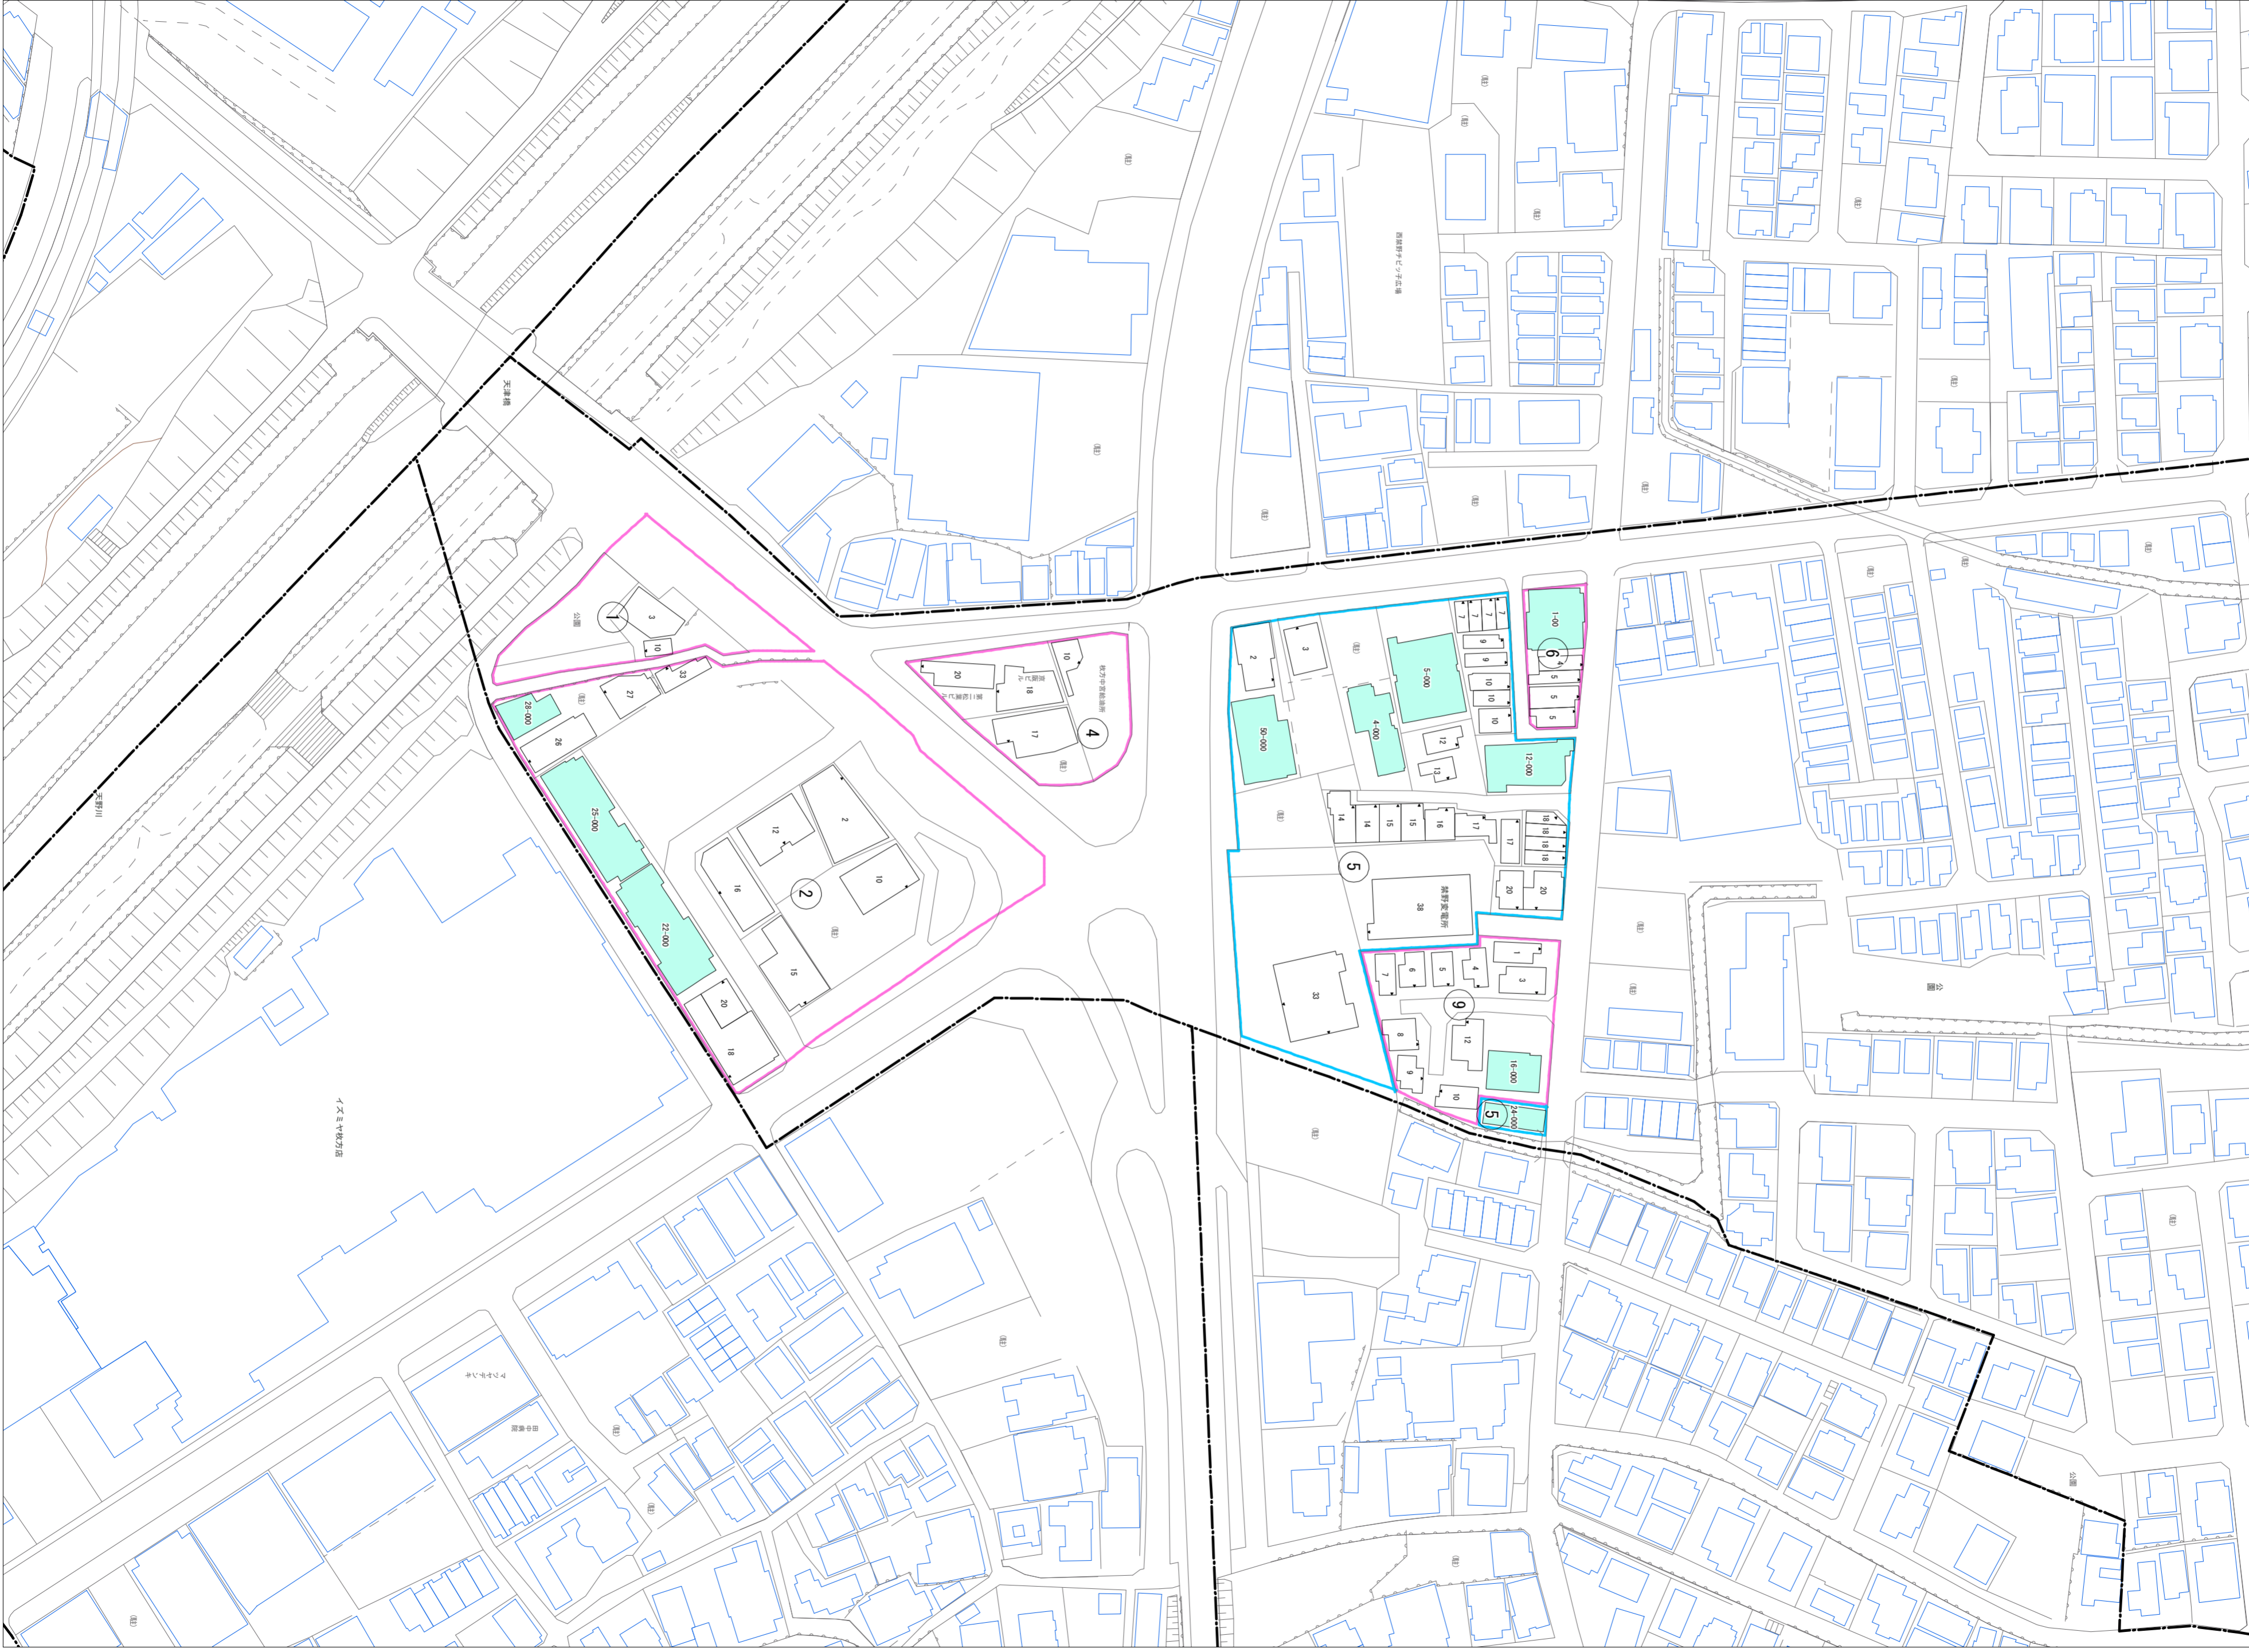

令和五年三月印刷

西禁野二丁目概見図

凡例	
	町界
	1 家屋及び家屋出入口 住居番号
	5-1 家屋(専続管付き) 出入口、住居番号
	集合住宅
	街区(単独)
	街区(敷地有り)
	街区番号
	同管記号
	閉路区画

株式会社かんこう

枚方市

1:1000