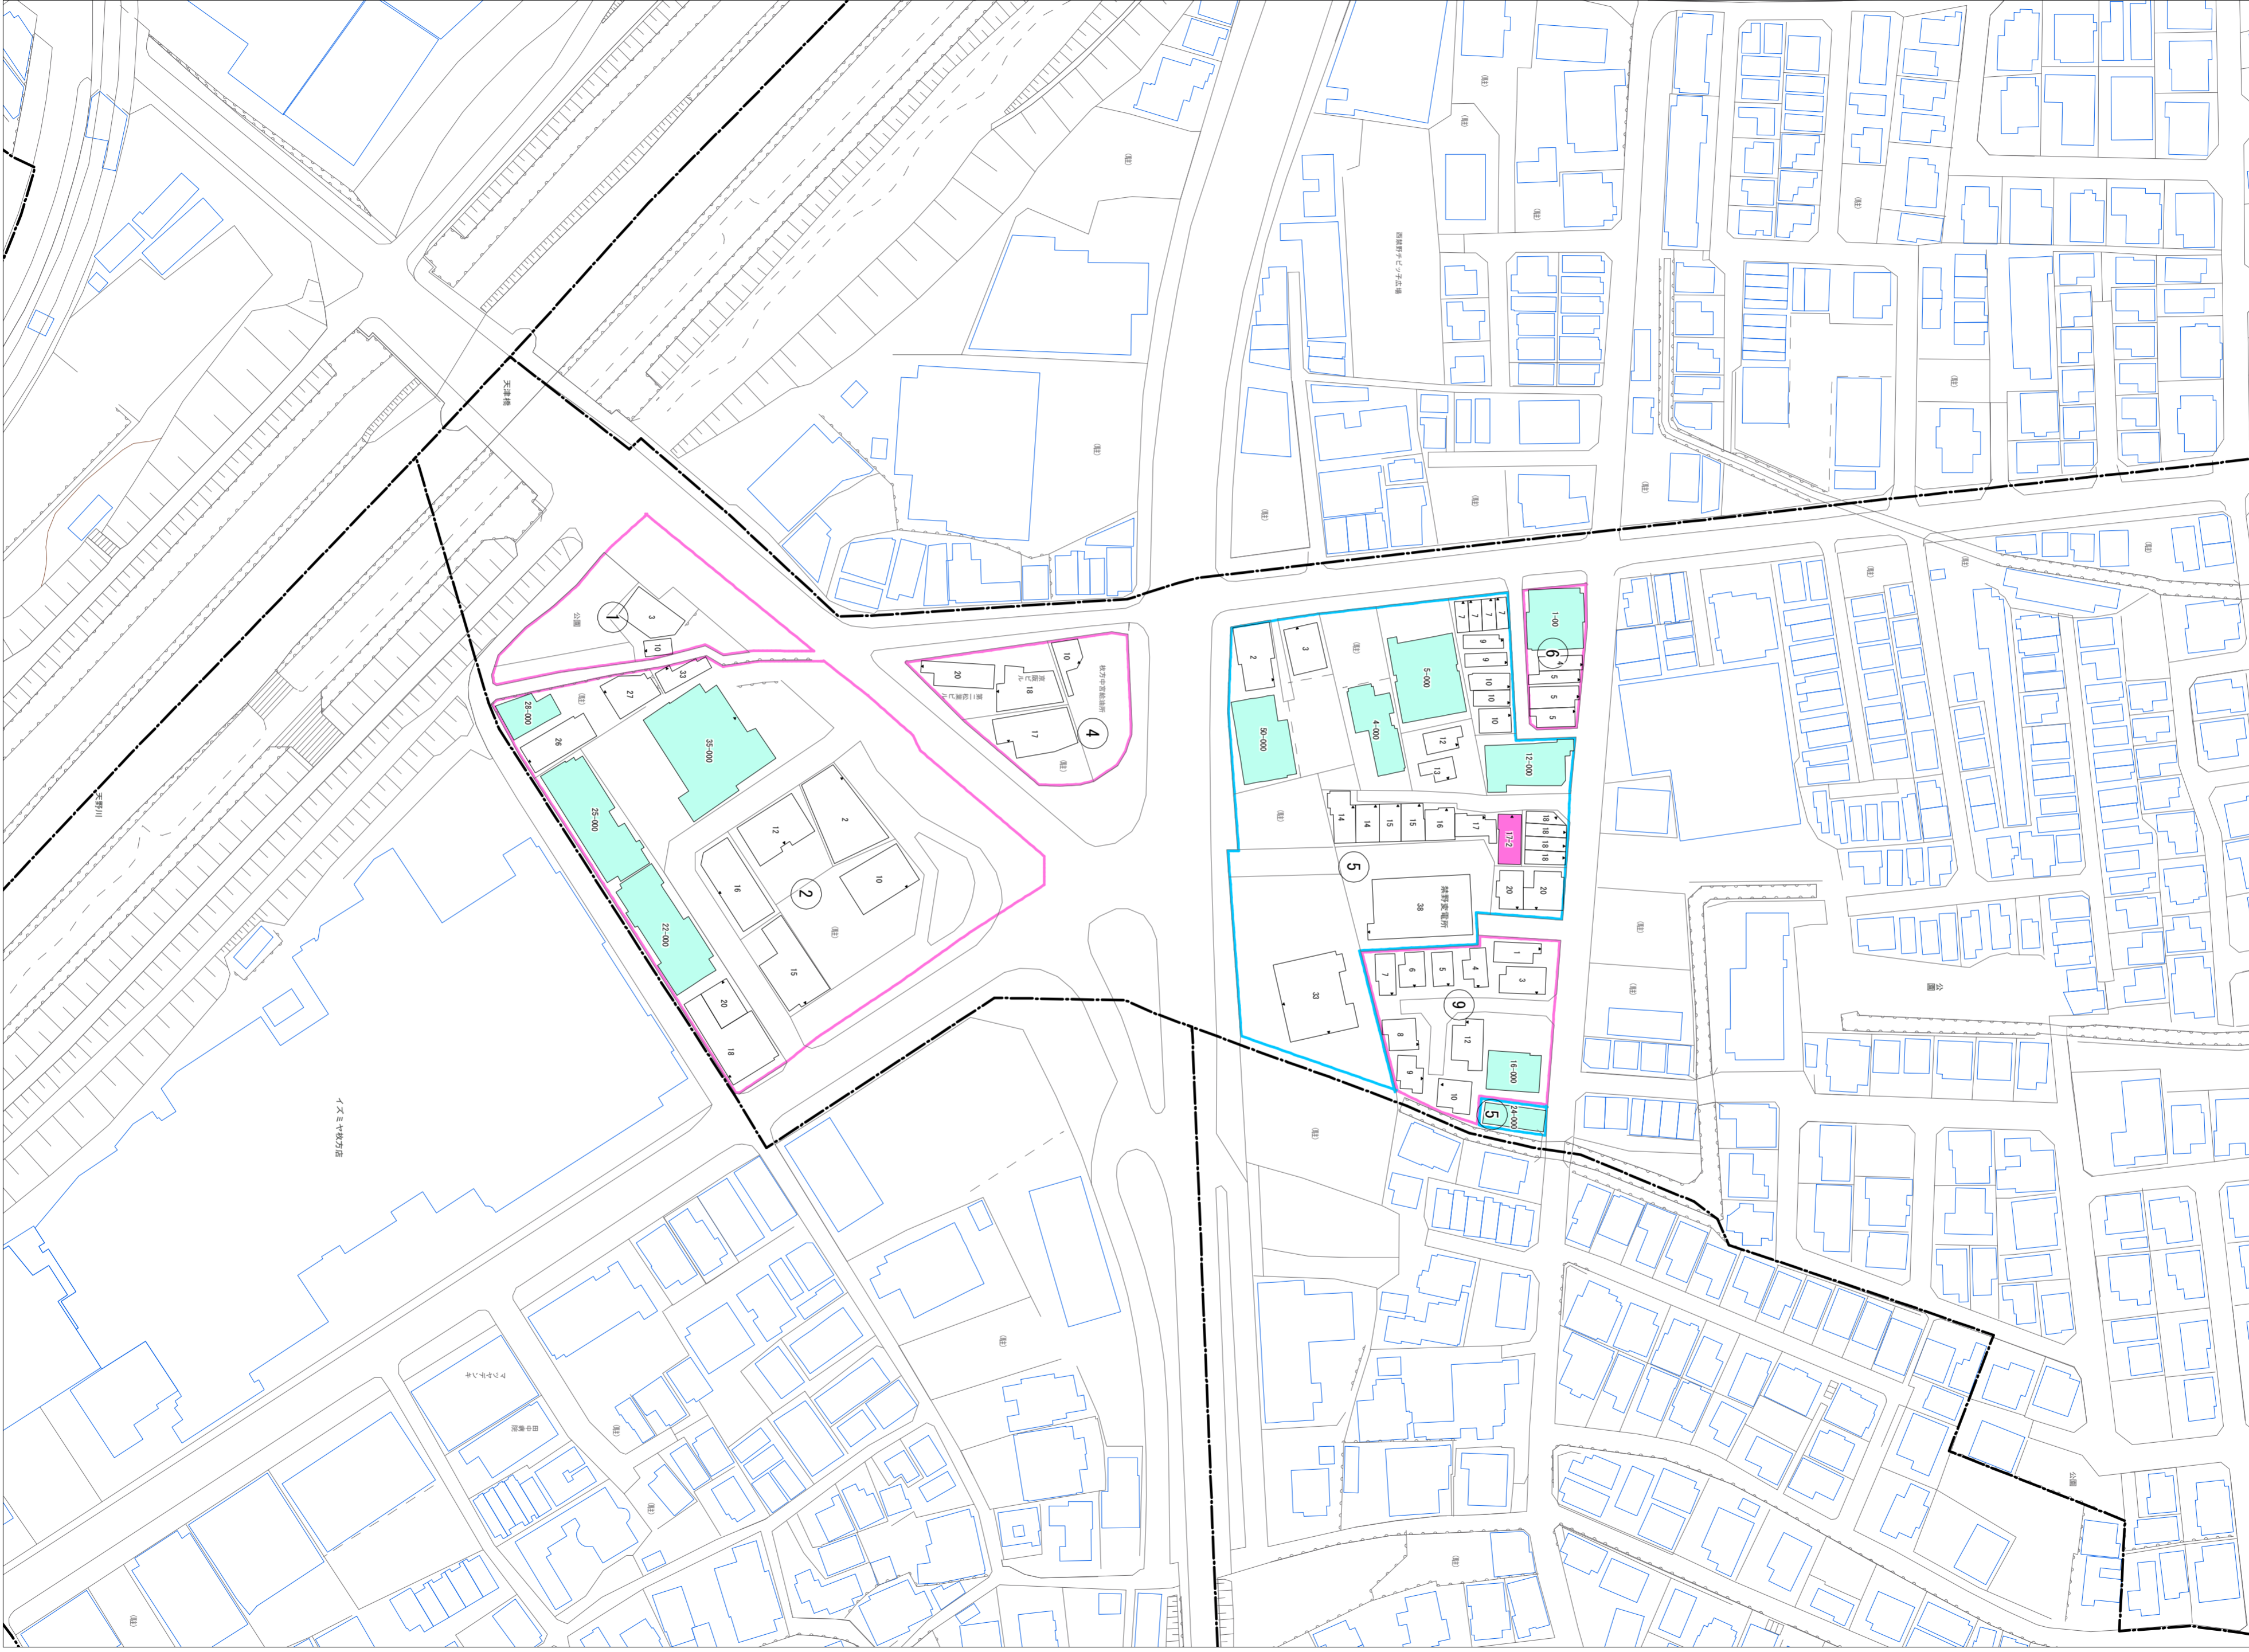

令和七年三月印刷

西禁野二丁目概見図

凡例	
▲	町界
▲ 1	家屋及び家屋出入口 住居番号
▲ 5-1	家屋(専続管付き) 出入口、住居番号
■	集合住宅
■	街区(単独)
■	街区(敷地有り)
Ⓚ	街区番号
○	同管記号
—	閉路区画

株式会社かんこう

枚方市

1:1000