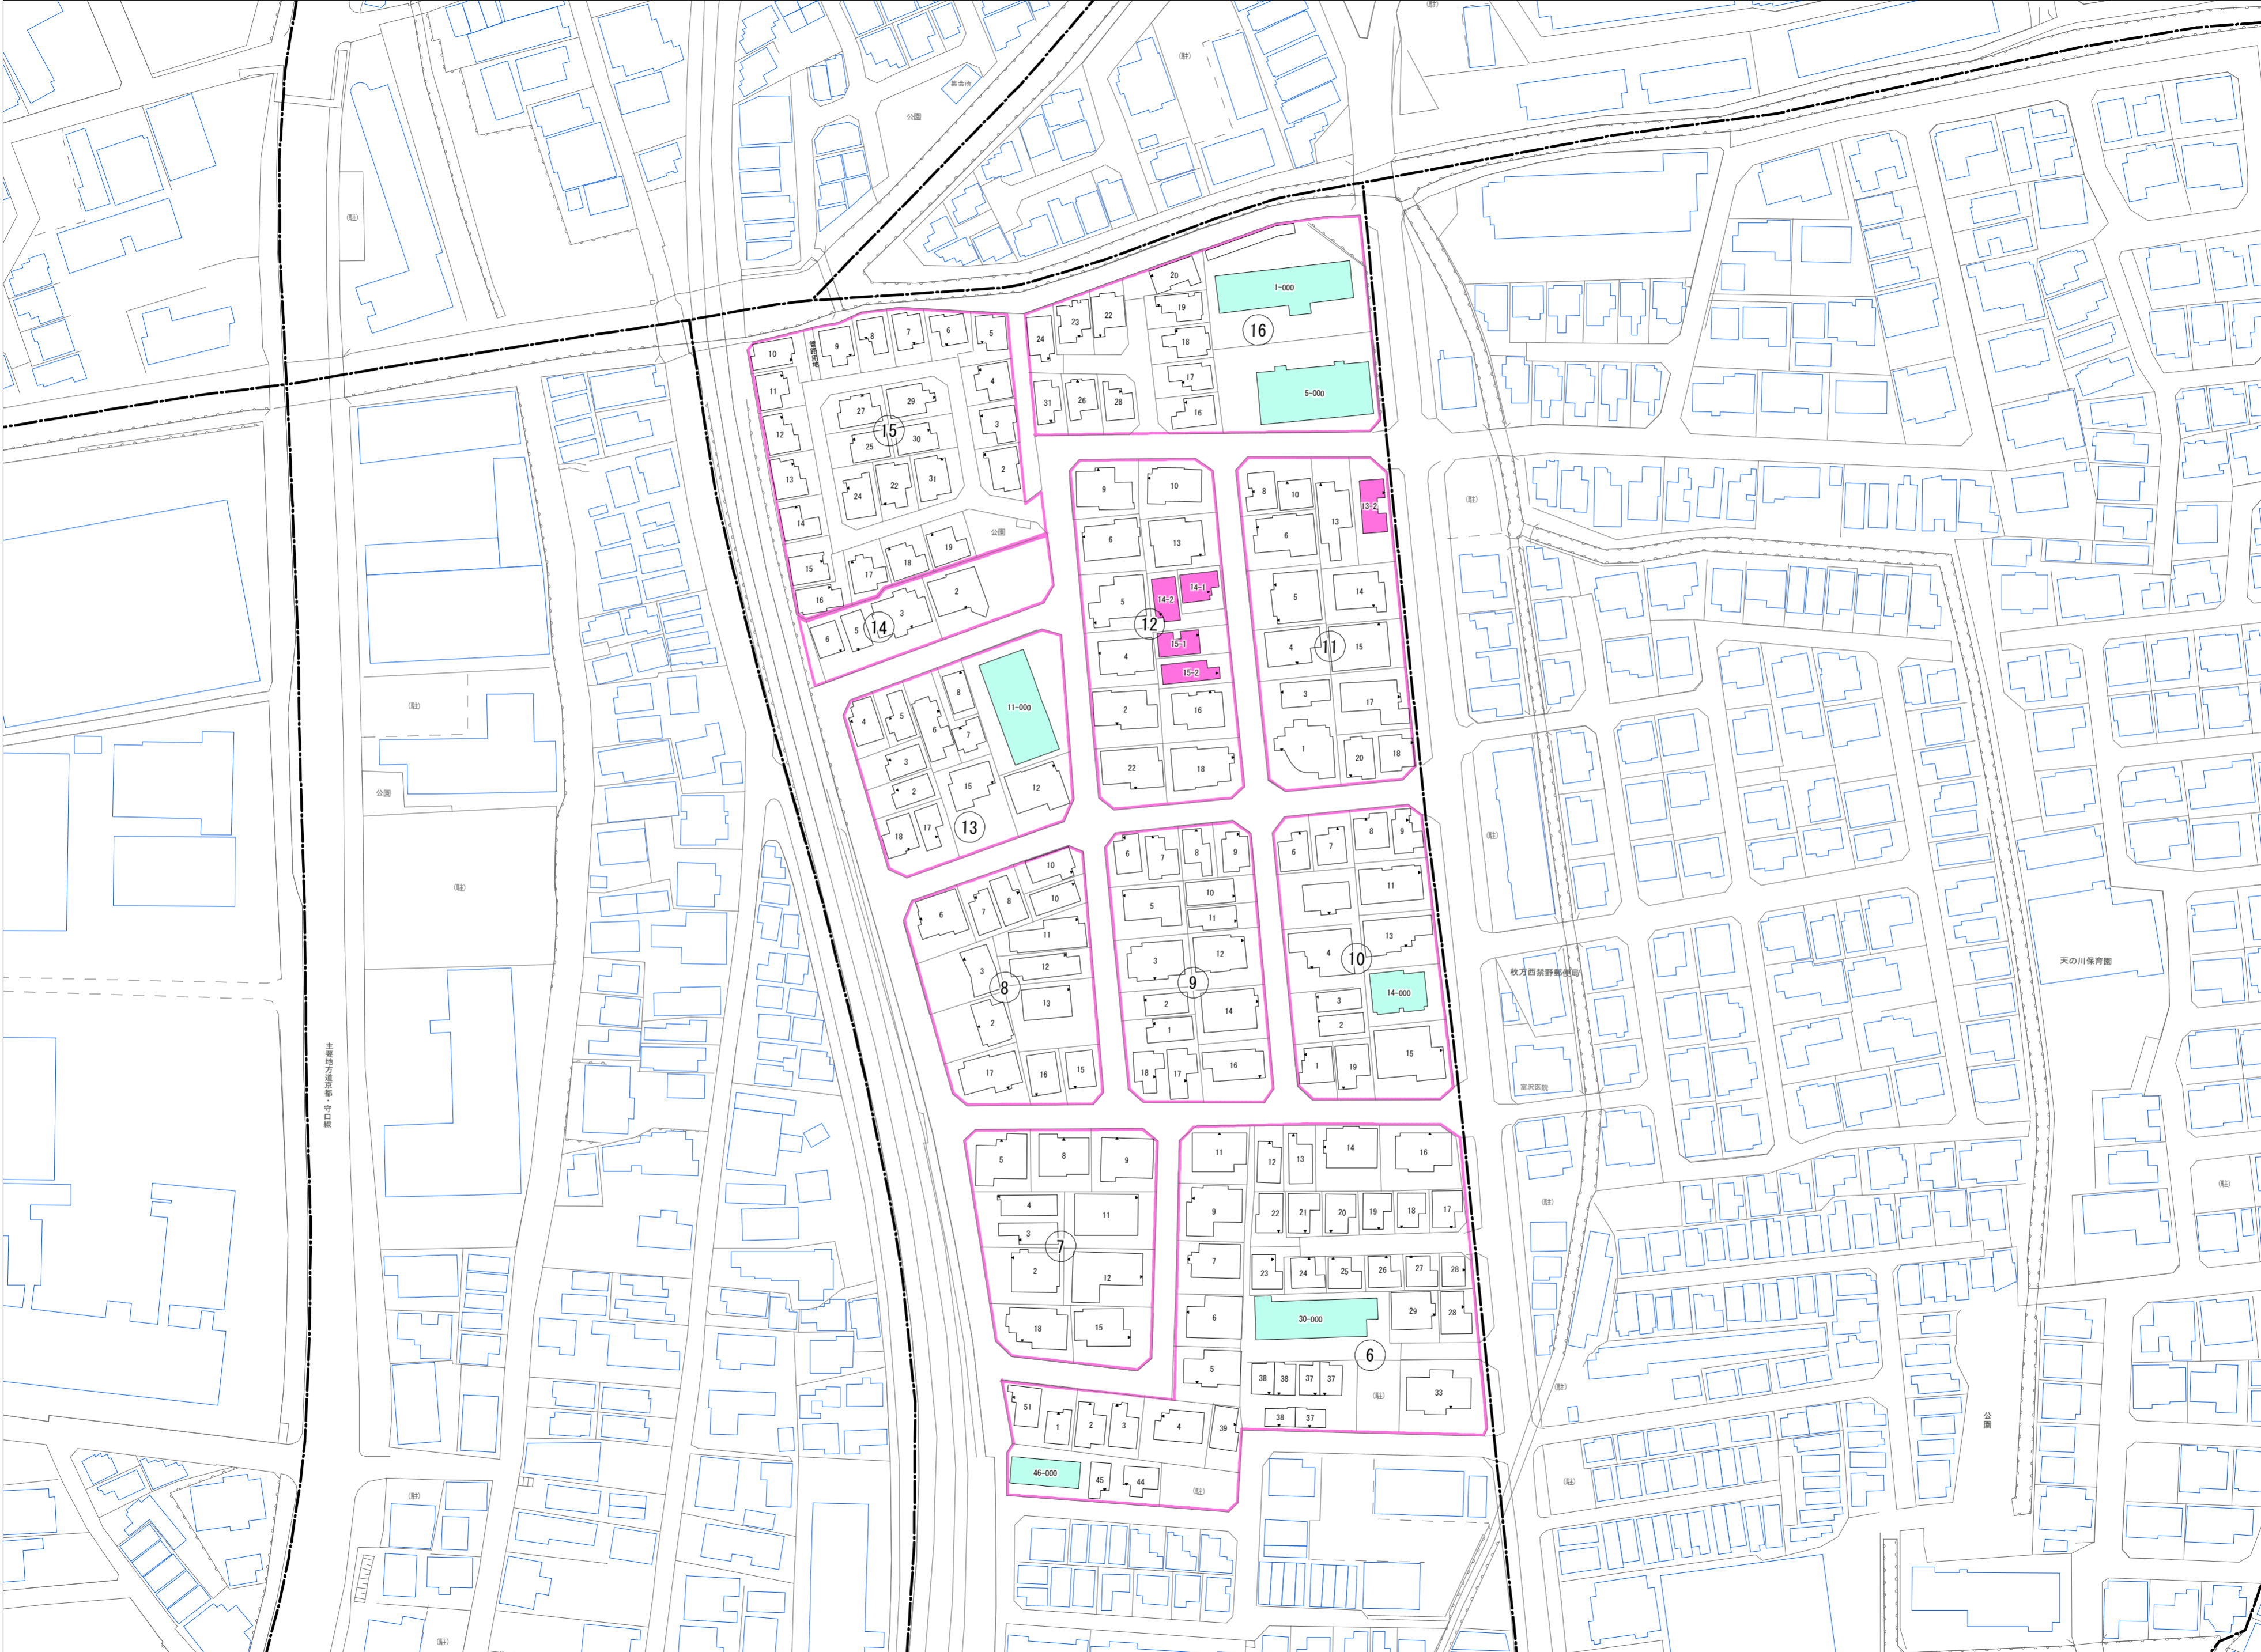

令和五年三月印刷

西禁野一丁目概見図

凡例	
	町界
	1 家屋及び家屋出入口 住居番号
	5-1 家屋(号棟番号付き) 出入口、住居番号
	集合住宅
	街区(単独)
	街区(敷地有り)
	街区番号
	同番号
	閉路区画

主要地方道及び都庁道

牧方西禁野郵便局  
富沢商店

天の川保育園

株式会社かんこう

牧方市

1:1000