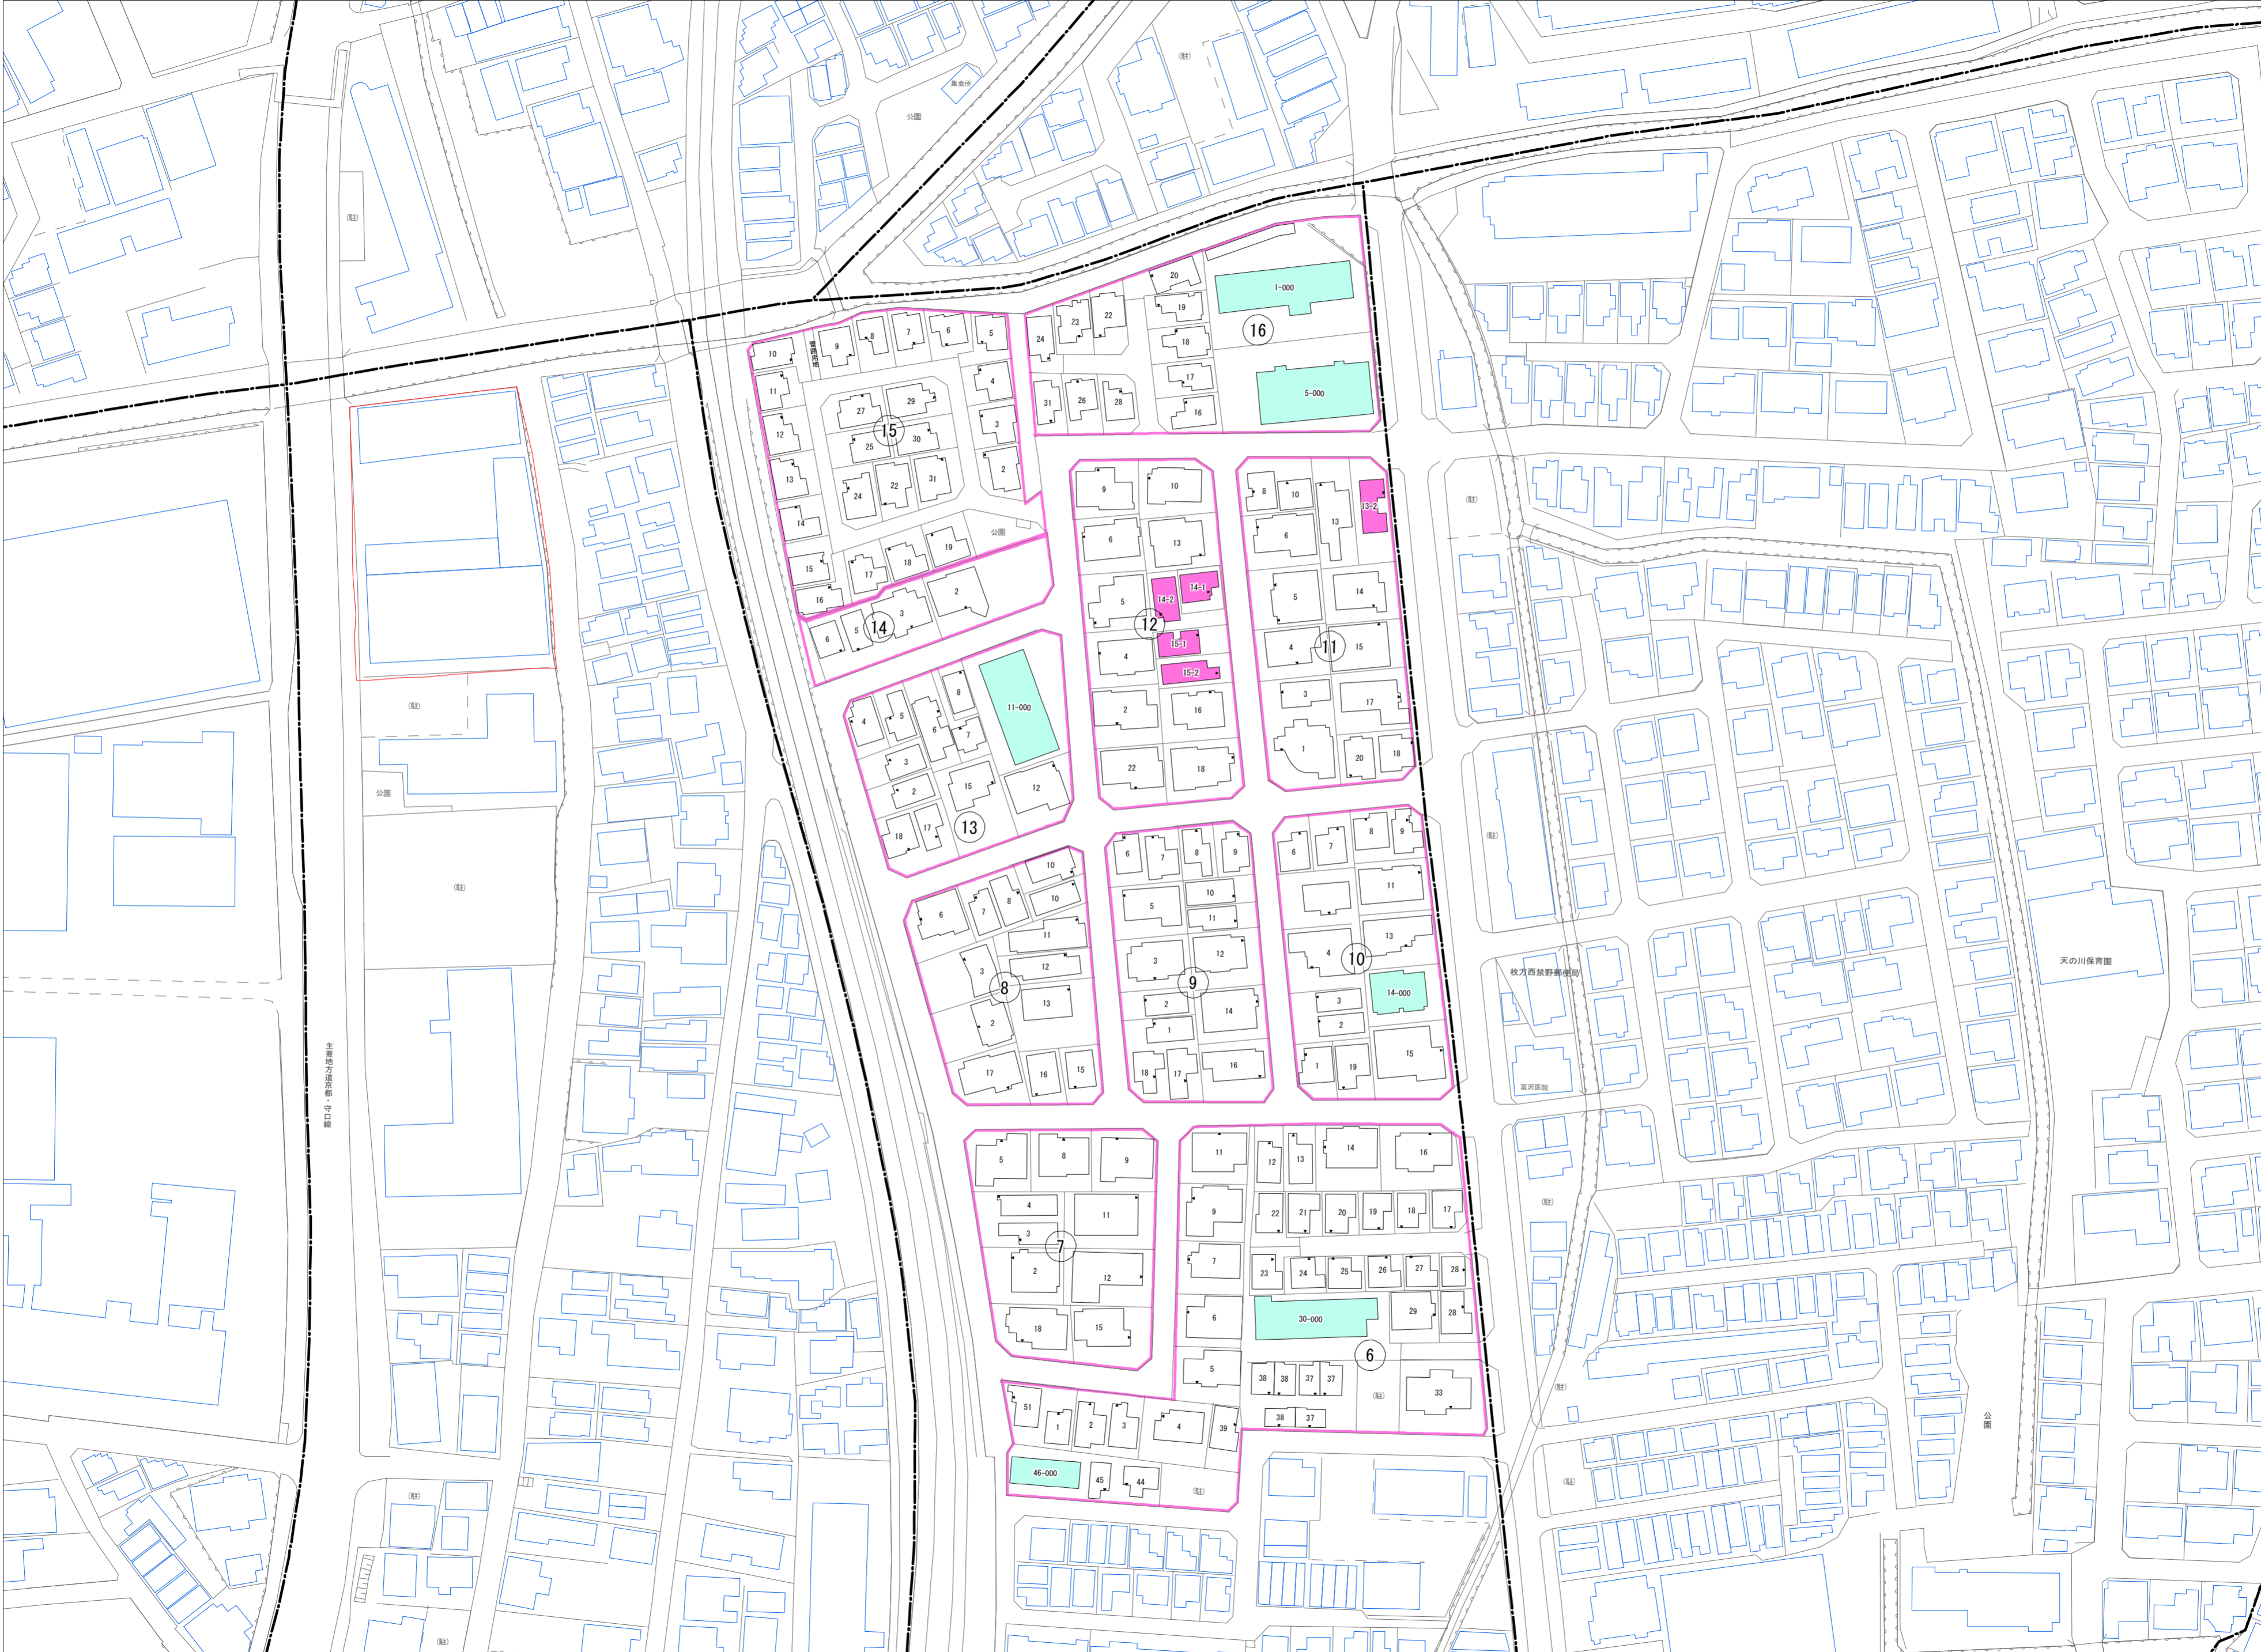

令和七年三月印刷

西禁野一丁目概見図

凡例	
	町界
	▲ 1 家屋及び家屋出入口 住居番号
	■ 5-1 家屋(号棟番号付き) 出入口、住居番号
	集合住宅
	街区(単独)
	街区(敷地有り)
	街区番号
	同番号
	閉路区画

主要地方道及び都庁道

牧方西禁野郵便局
富沢商店

天の川保育園

株式会社かんこう

牧方市

1:1000