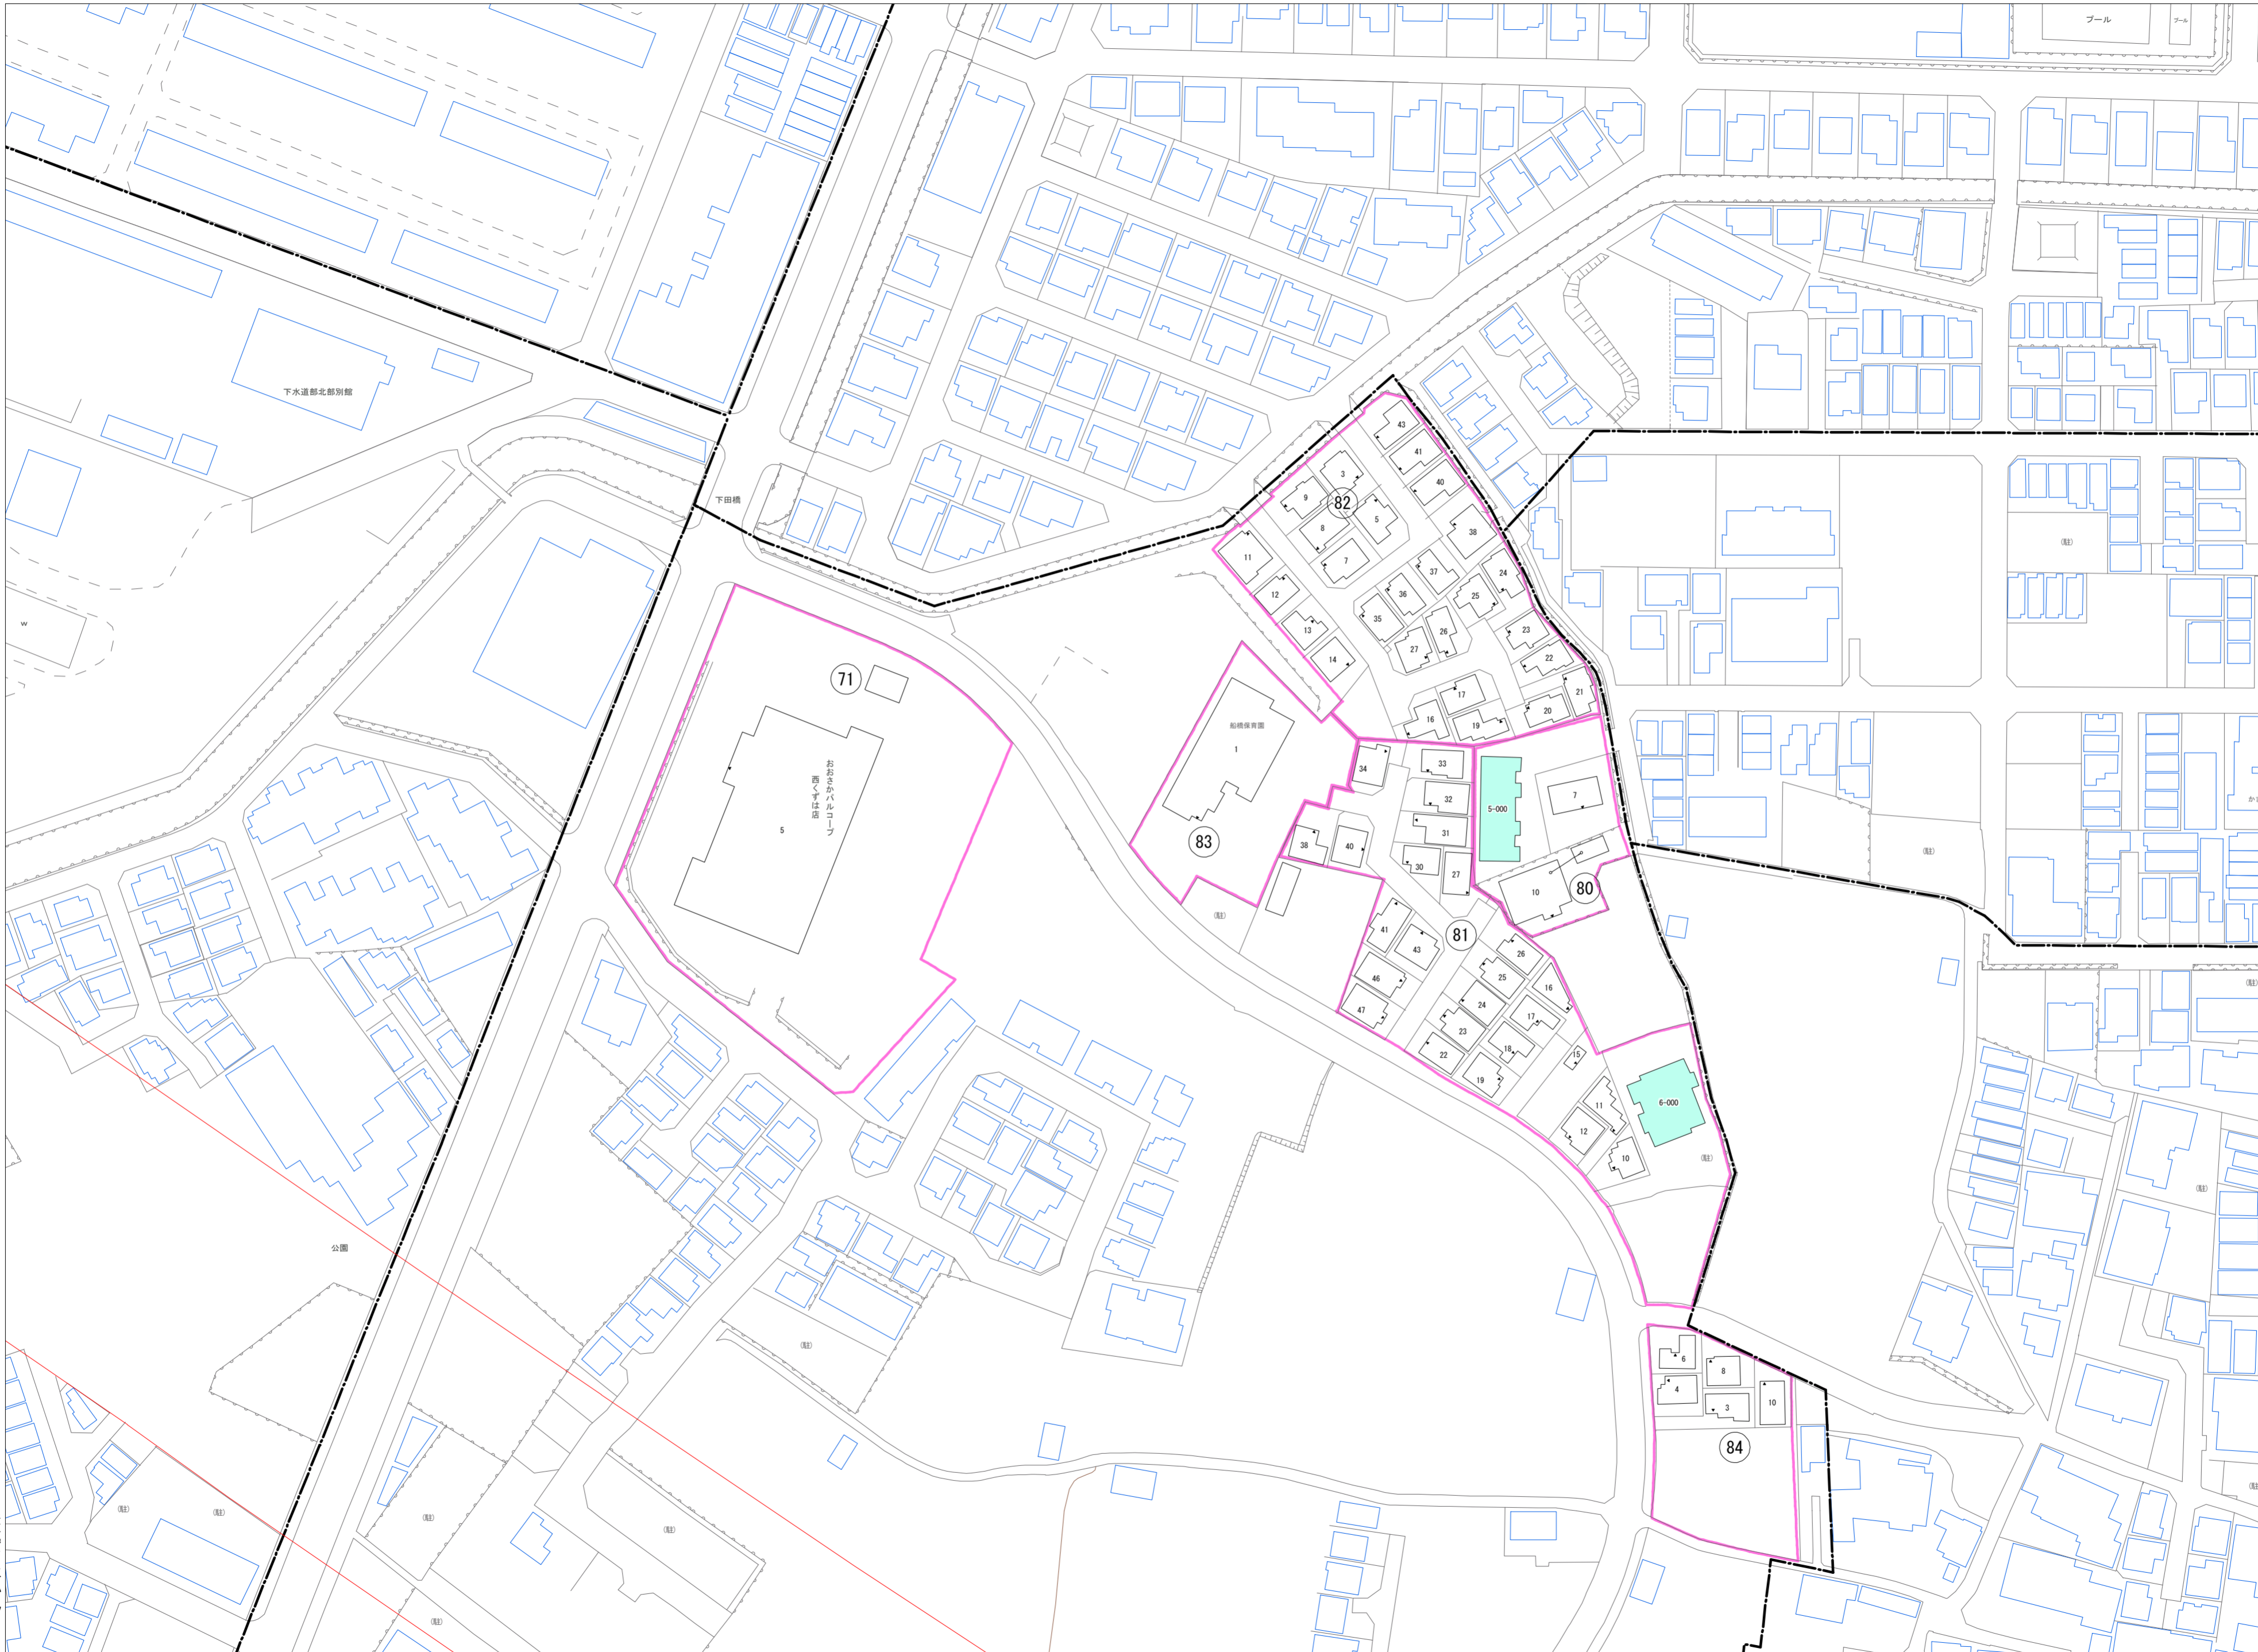

西船橋一丁目(その3)

令和五年三月印刷

西船橋一丁目概見図

凡 例	
---	町 界
▲ 1	家屋及び家屋出入口 住居番号
▲ 5-1	家屋(母体管付き) 出入口、住居番号
■	集合住宅
□	街区(単独)
□	街区(築地有り)
Ⓢ	街区番号
○	同管記号
—	閉路区画

株式会社かんこう

枚方市

1:1000