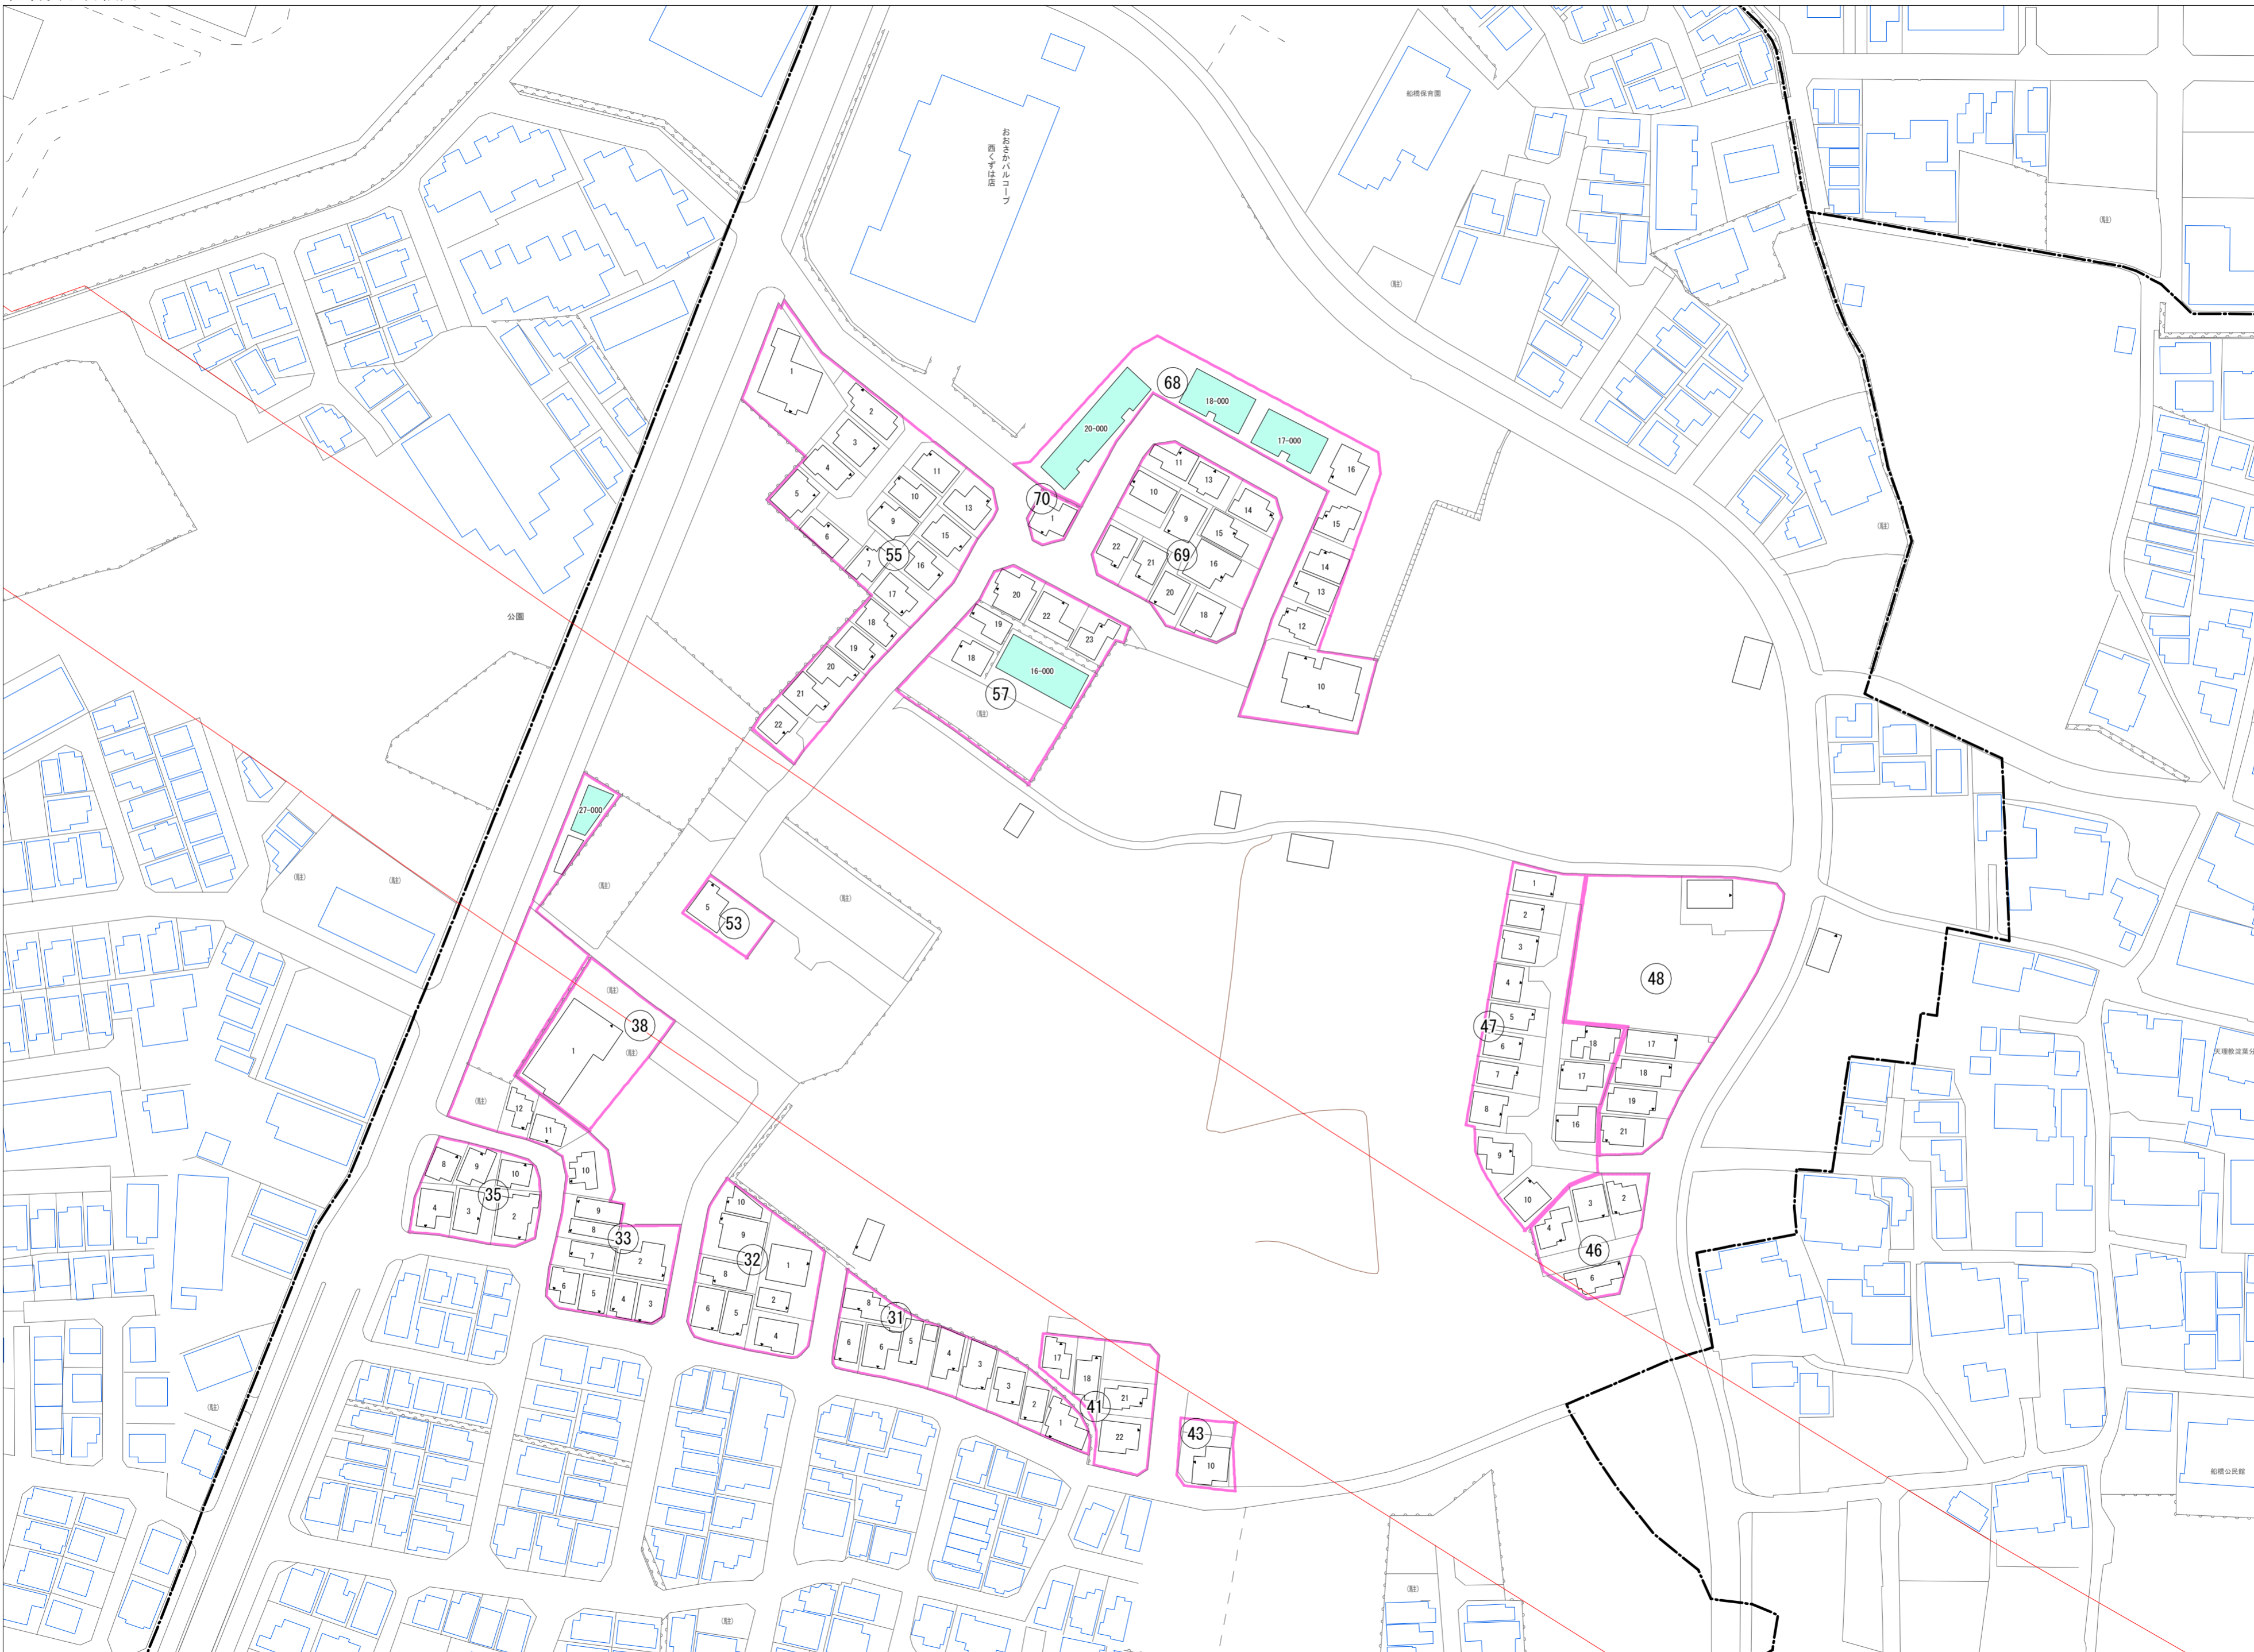

令和七年三月印刷

西船橋一丁目概見図

凡 例	
	町 界
	1 家屋及び家屋出入口 住居番号
	5-1 家屋(号付付き) 出入口、住居番号
	集合住宅
	街区(単独)
	街区(築地有り)
	街区番号
	同 番 記 号
	閉 苑 区 画

株式会社かんこう

枚方市

1:1000