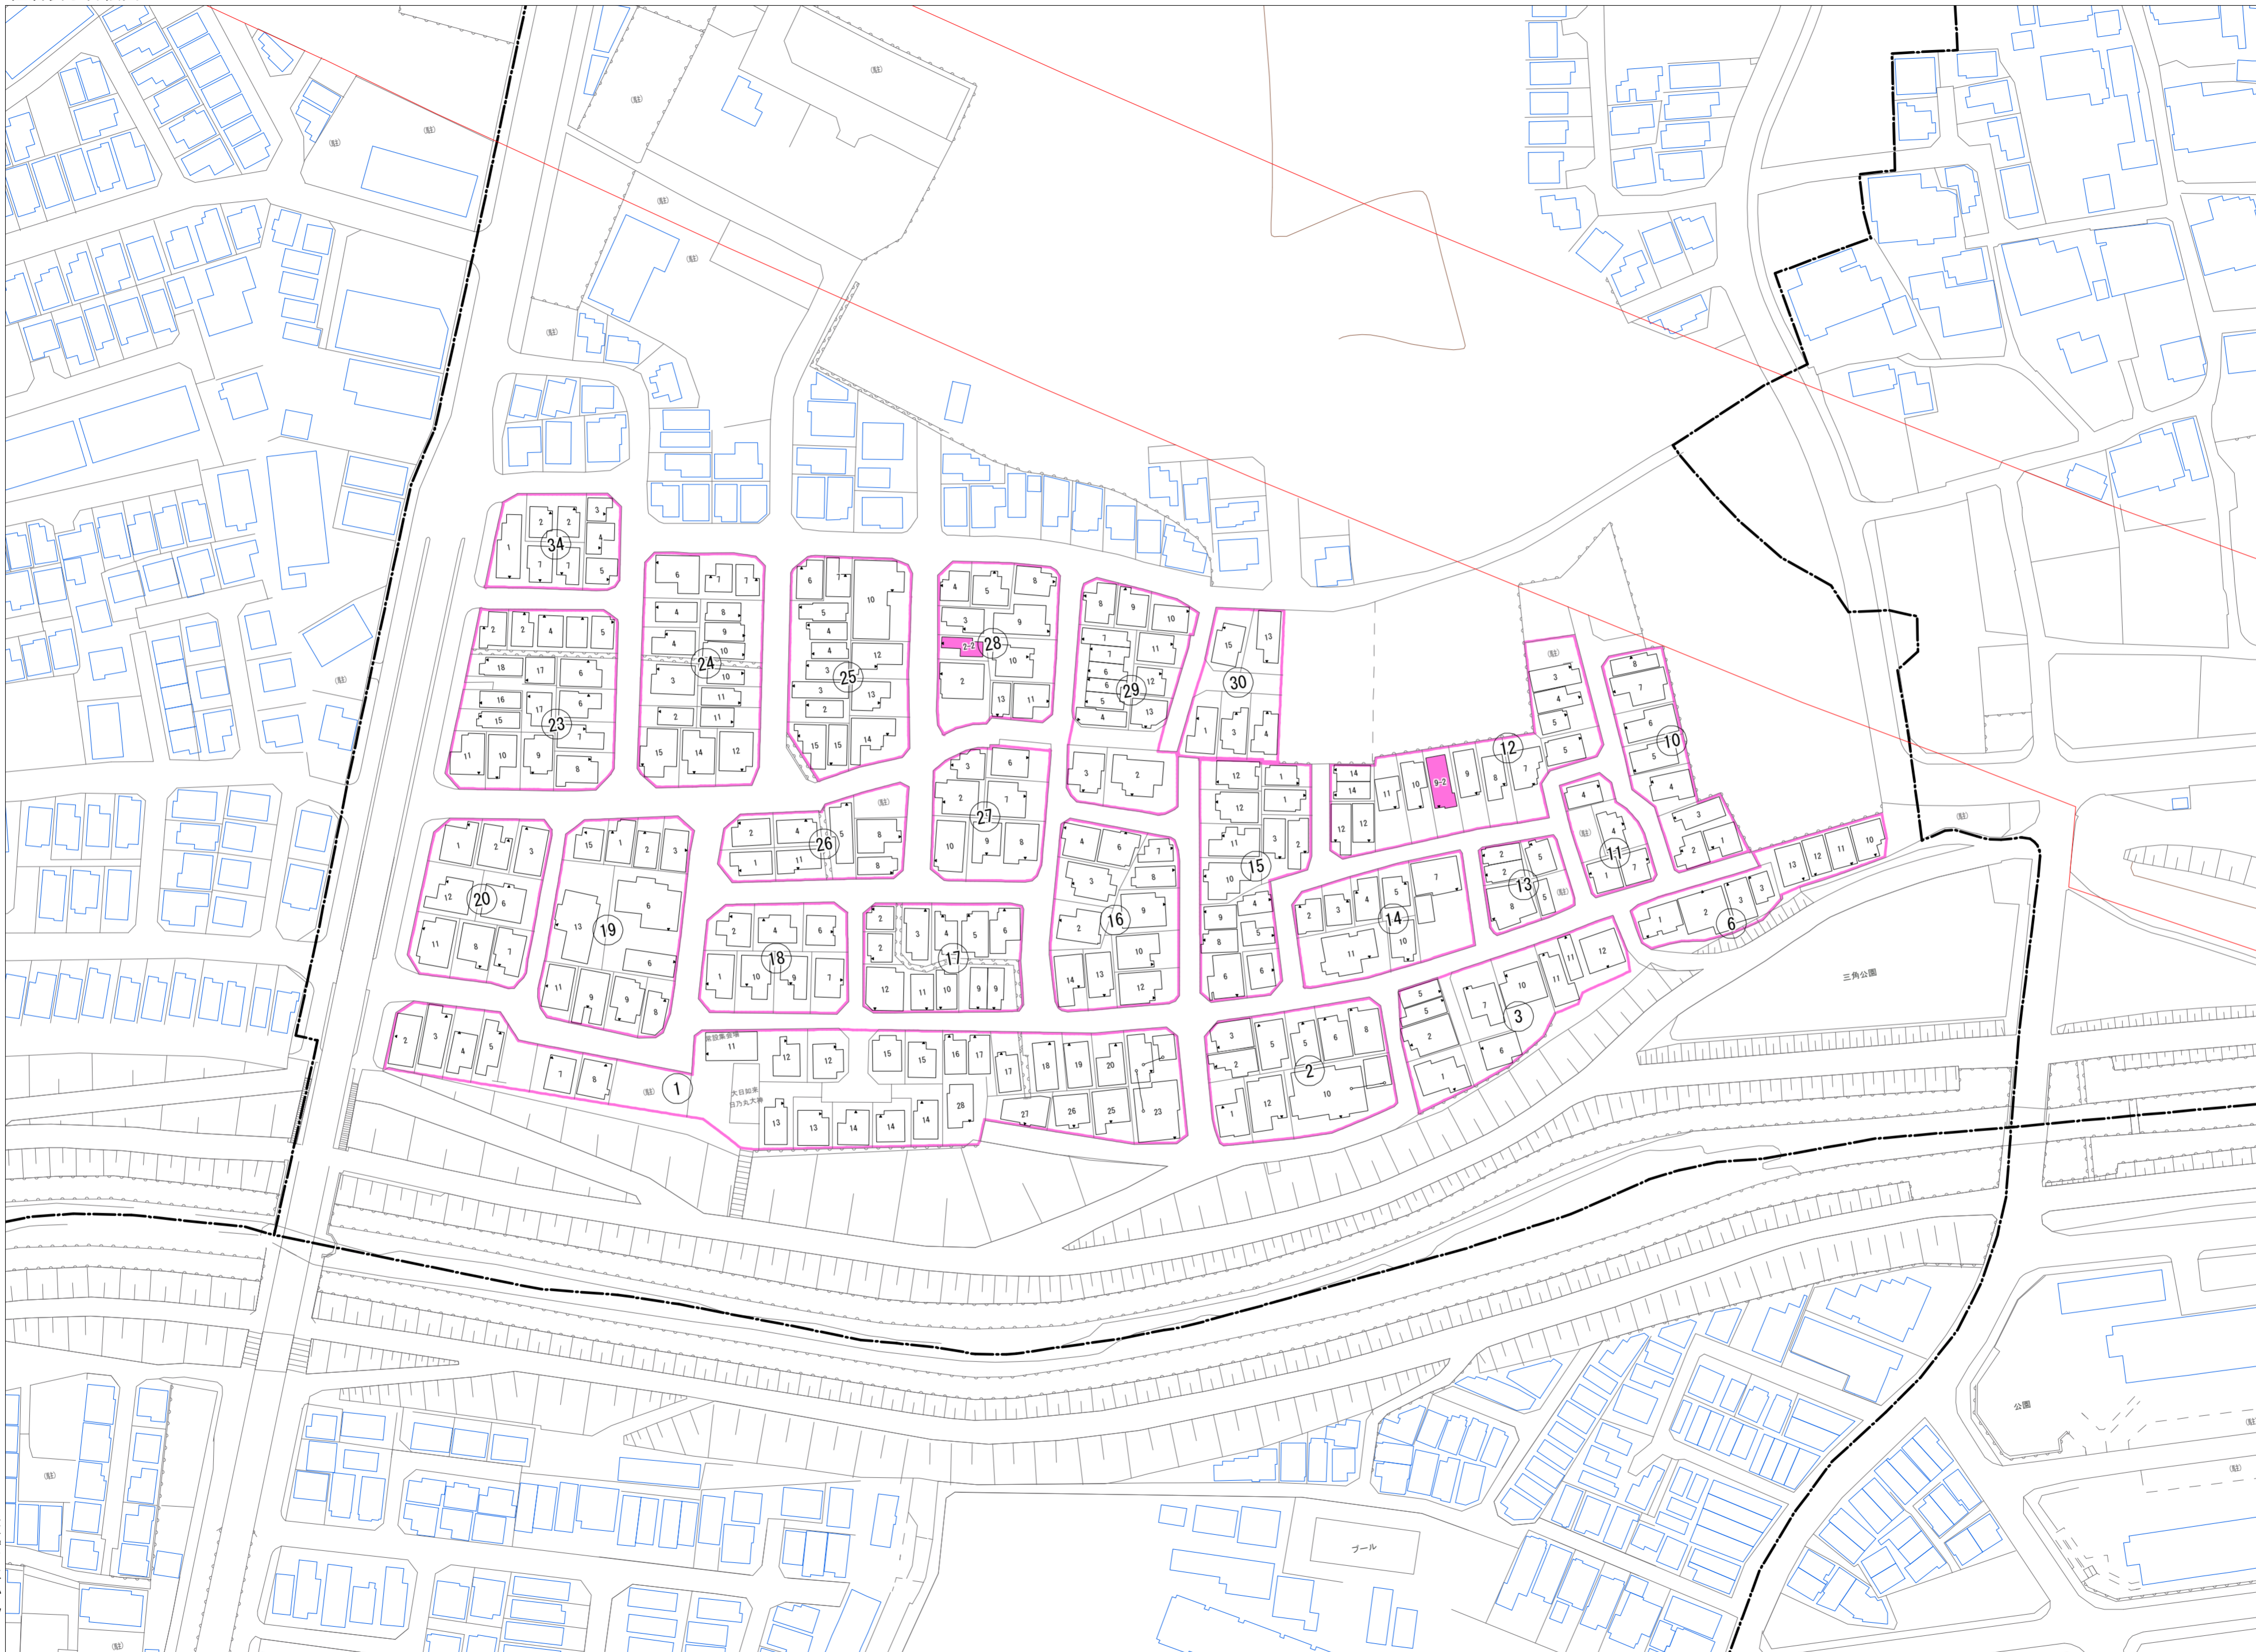

令和七年三月印刷

西船橋一丁目概見図

| 凡 例 | |
|-----|------------------------|
| | 町 界 |
| | 家屋及び家屋出入口 住居番号 |
| | 家屋(母体番号付き) 出入口、住居番号 |
| | 集合住宅 |
| | 街区(単独) |
| | 街区(築地有り) |
| | 街区番号 |
| | 同 番 記 号 |
| | 閉 路 区 画 |

株式会社かんこう

枚方市

1:1000