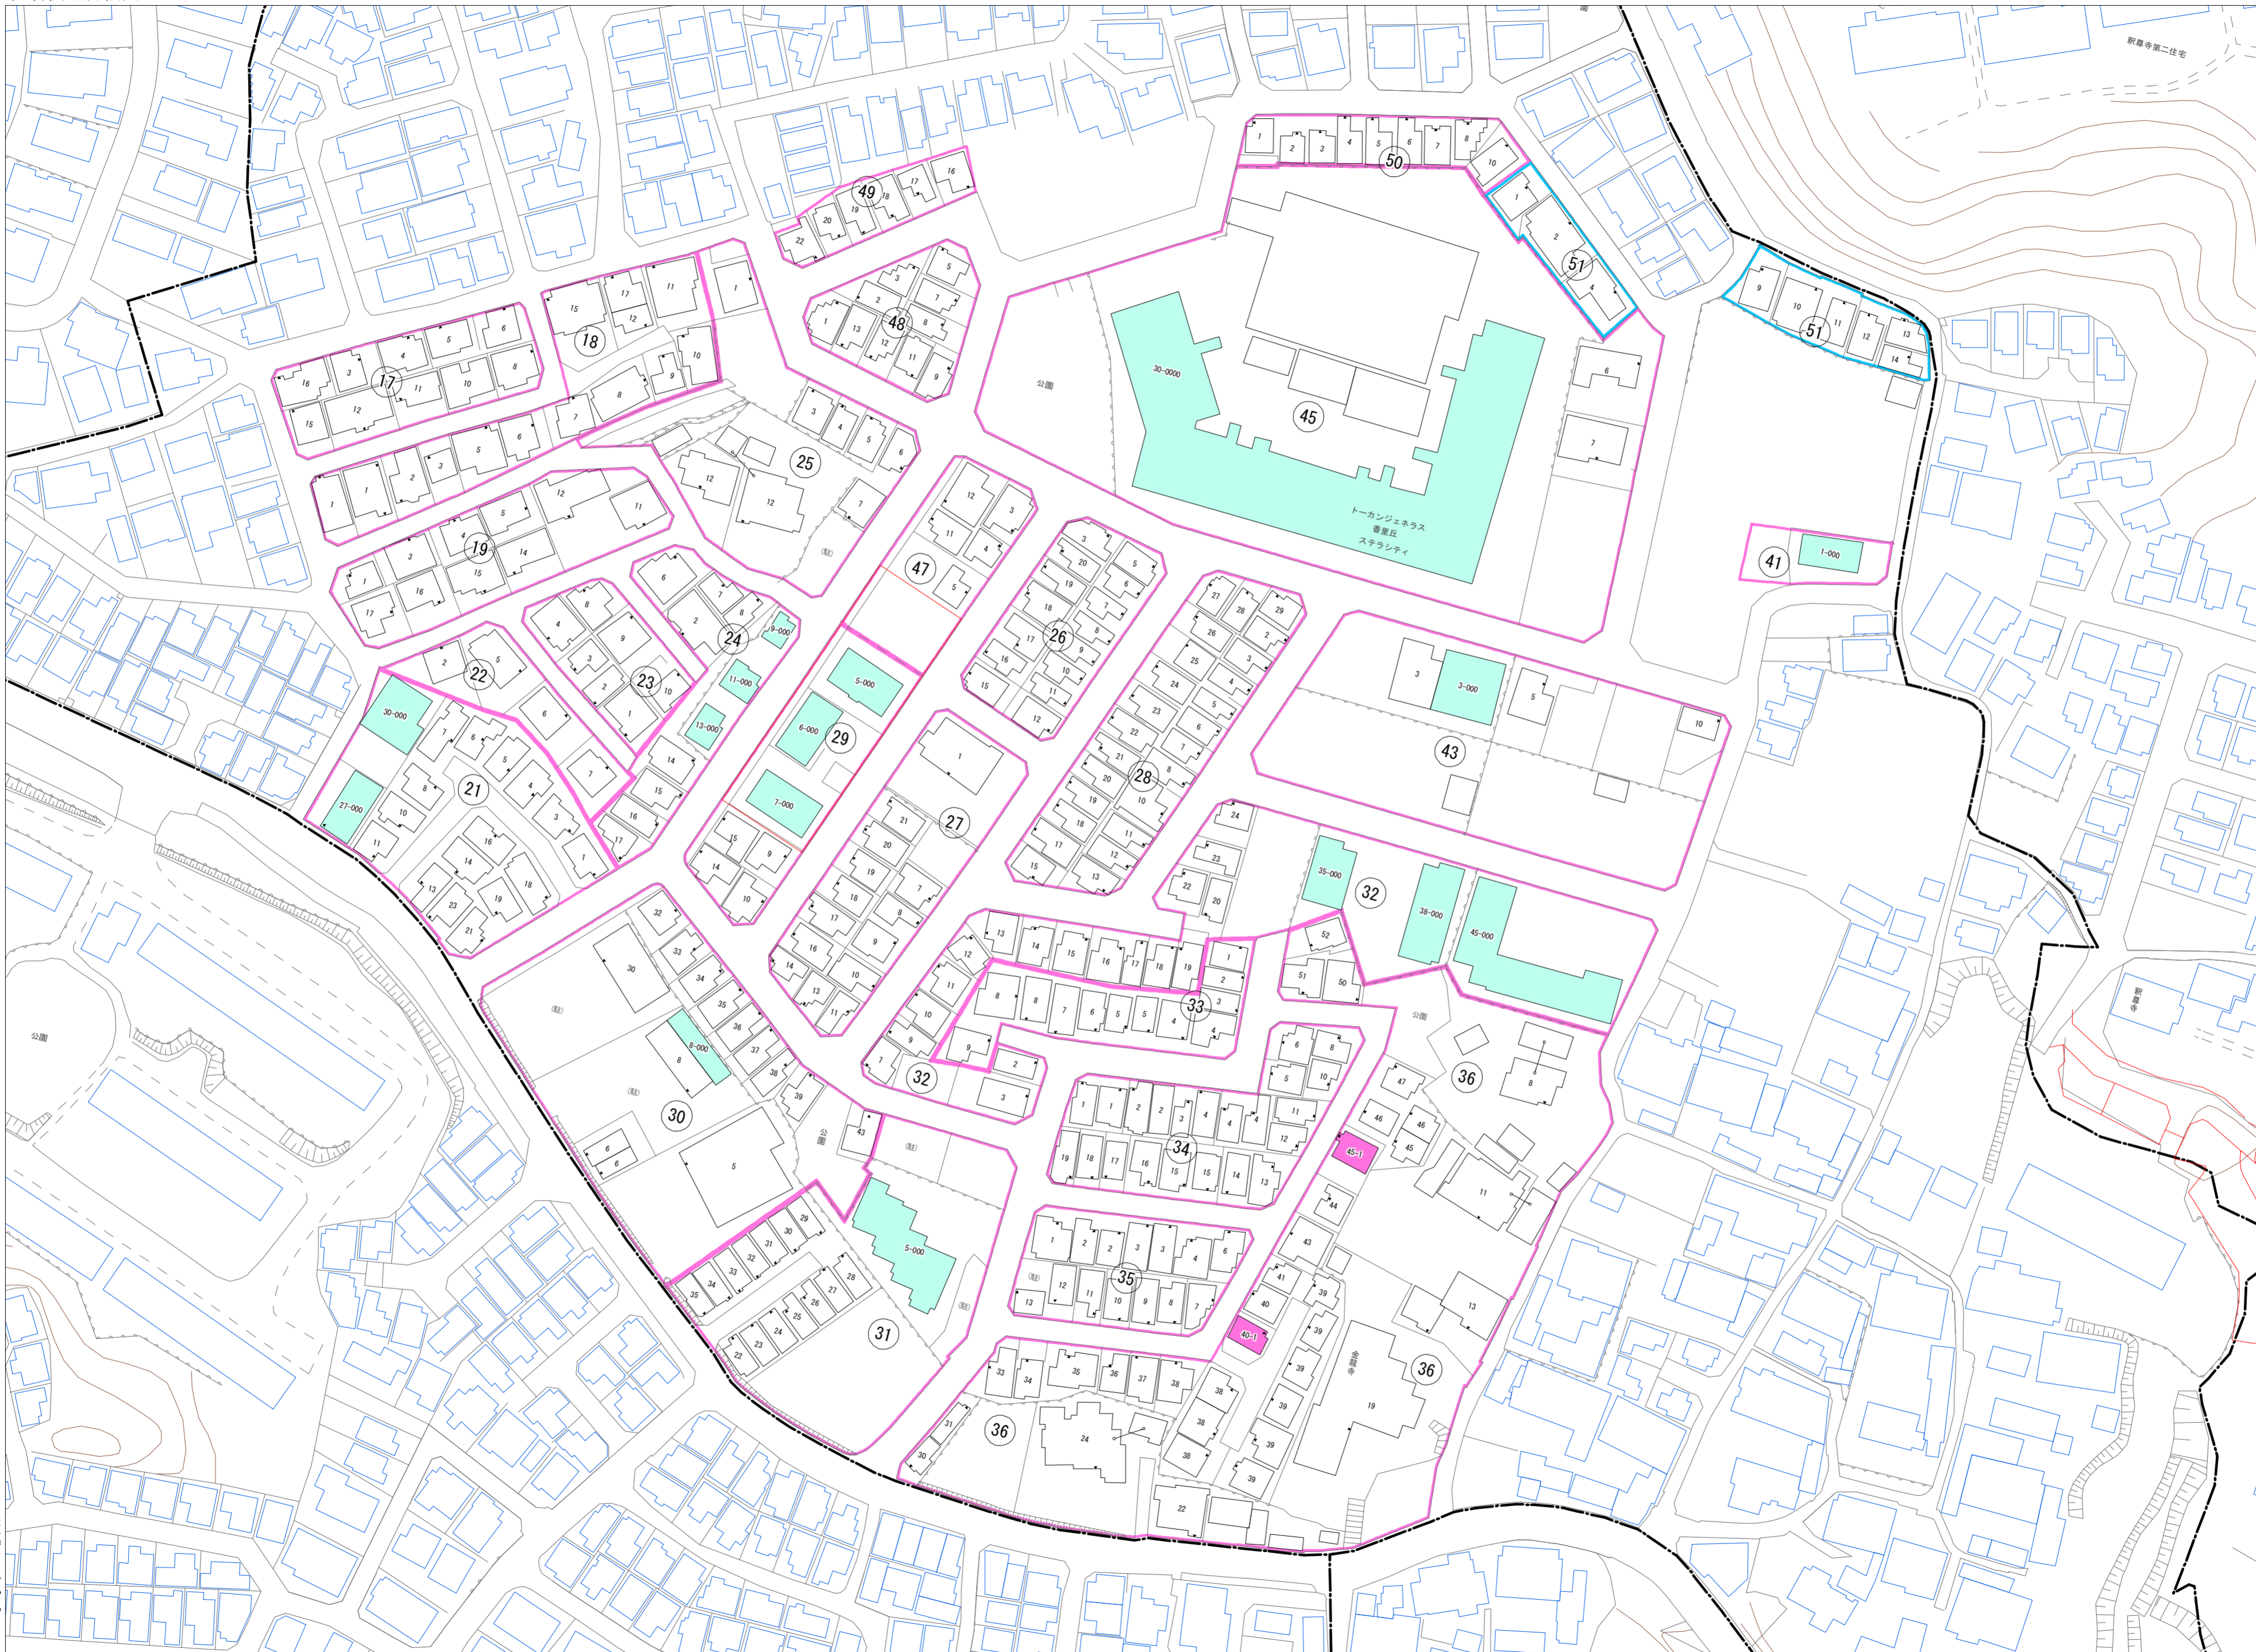

令和七年三月印刷

茄子作北町概見図

凡例	
	町界
	1 家屋及び家屋出入口 住居番号
	5-1 家屋(手続番号付き) 出入口、住居番号
	集合住宅
	街区(単独)
	街区(敷地有り)
	街区番号
	同番号
	閉路区画

株式会社かんこう

枚方市

1:1000