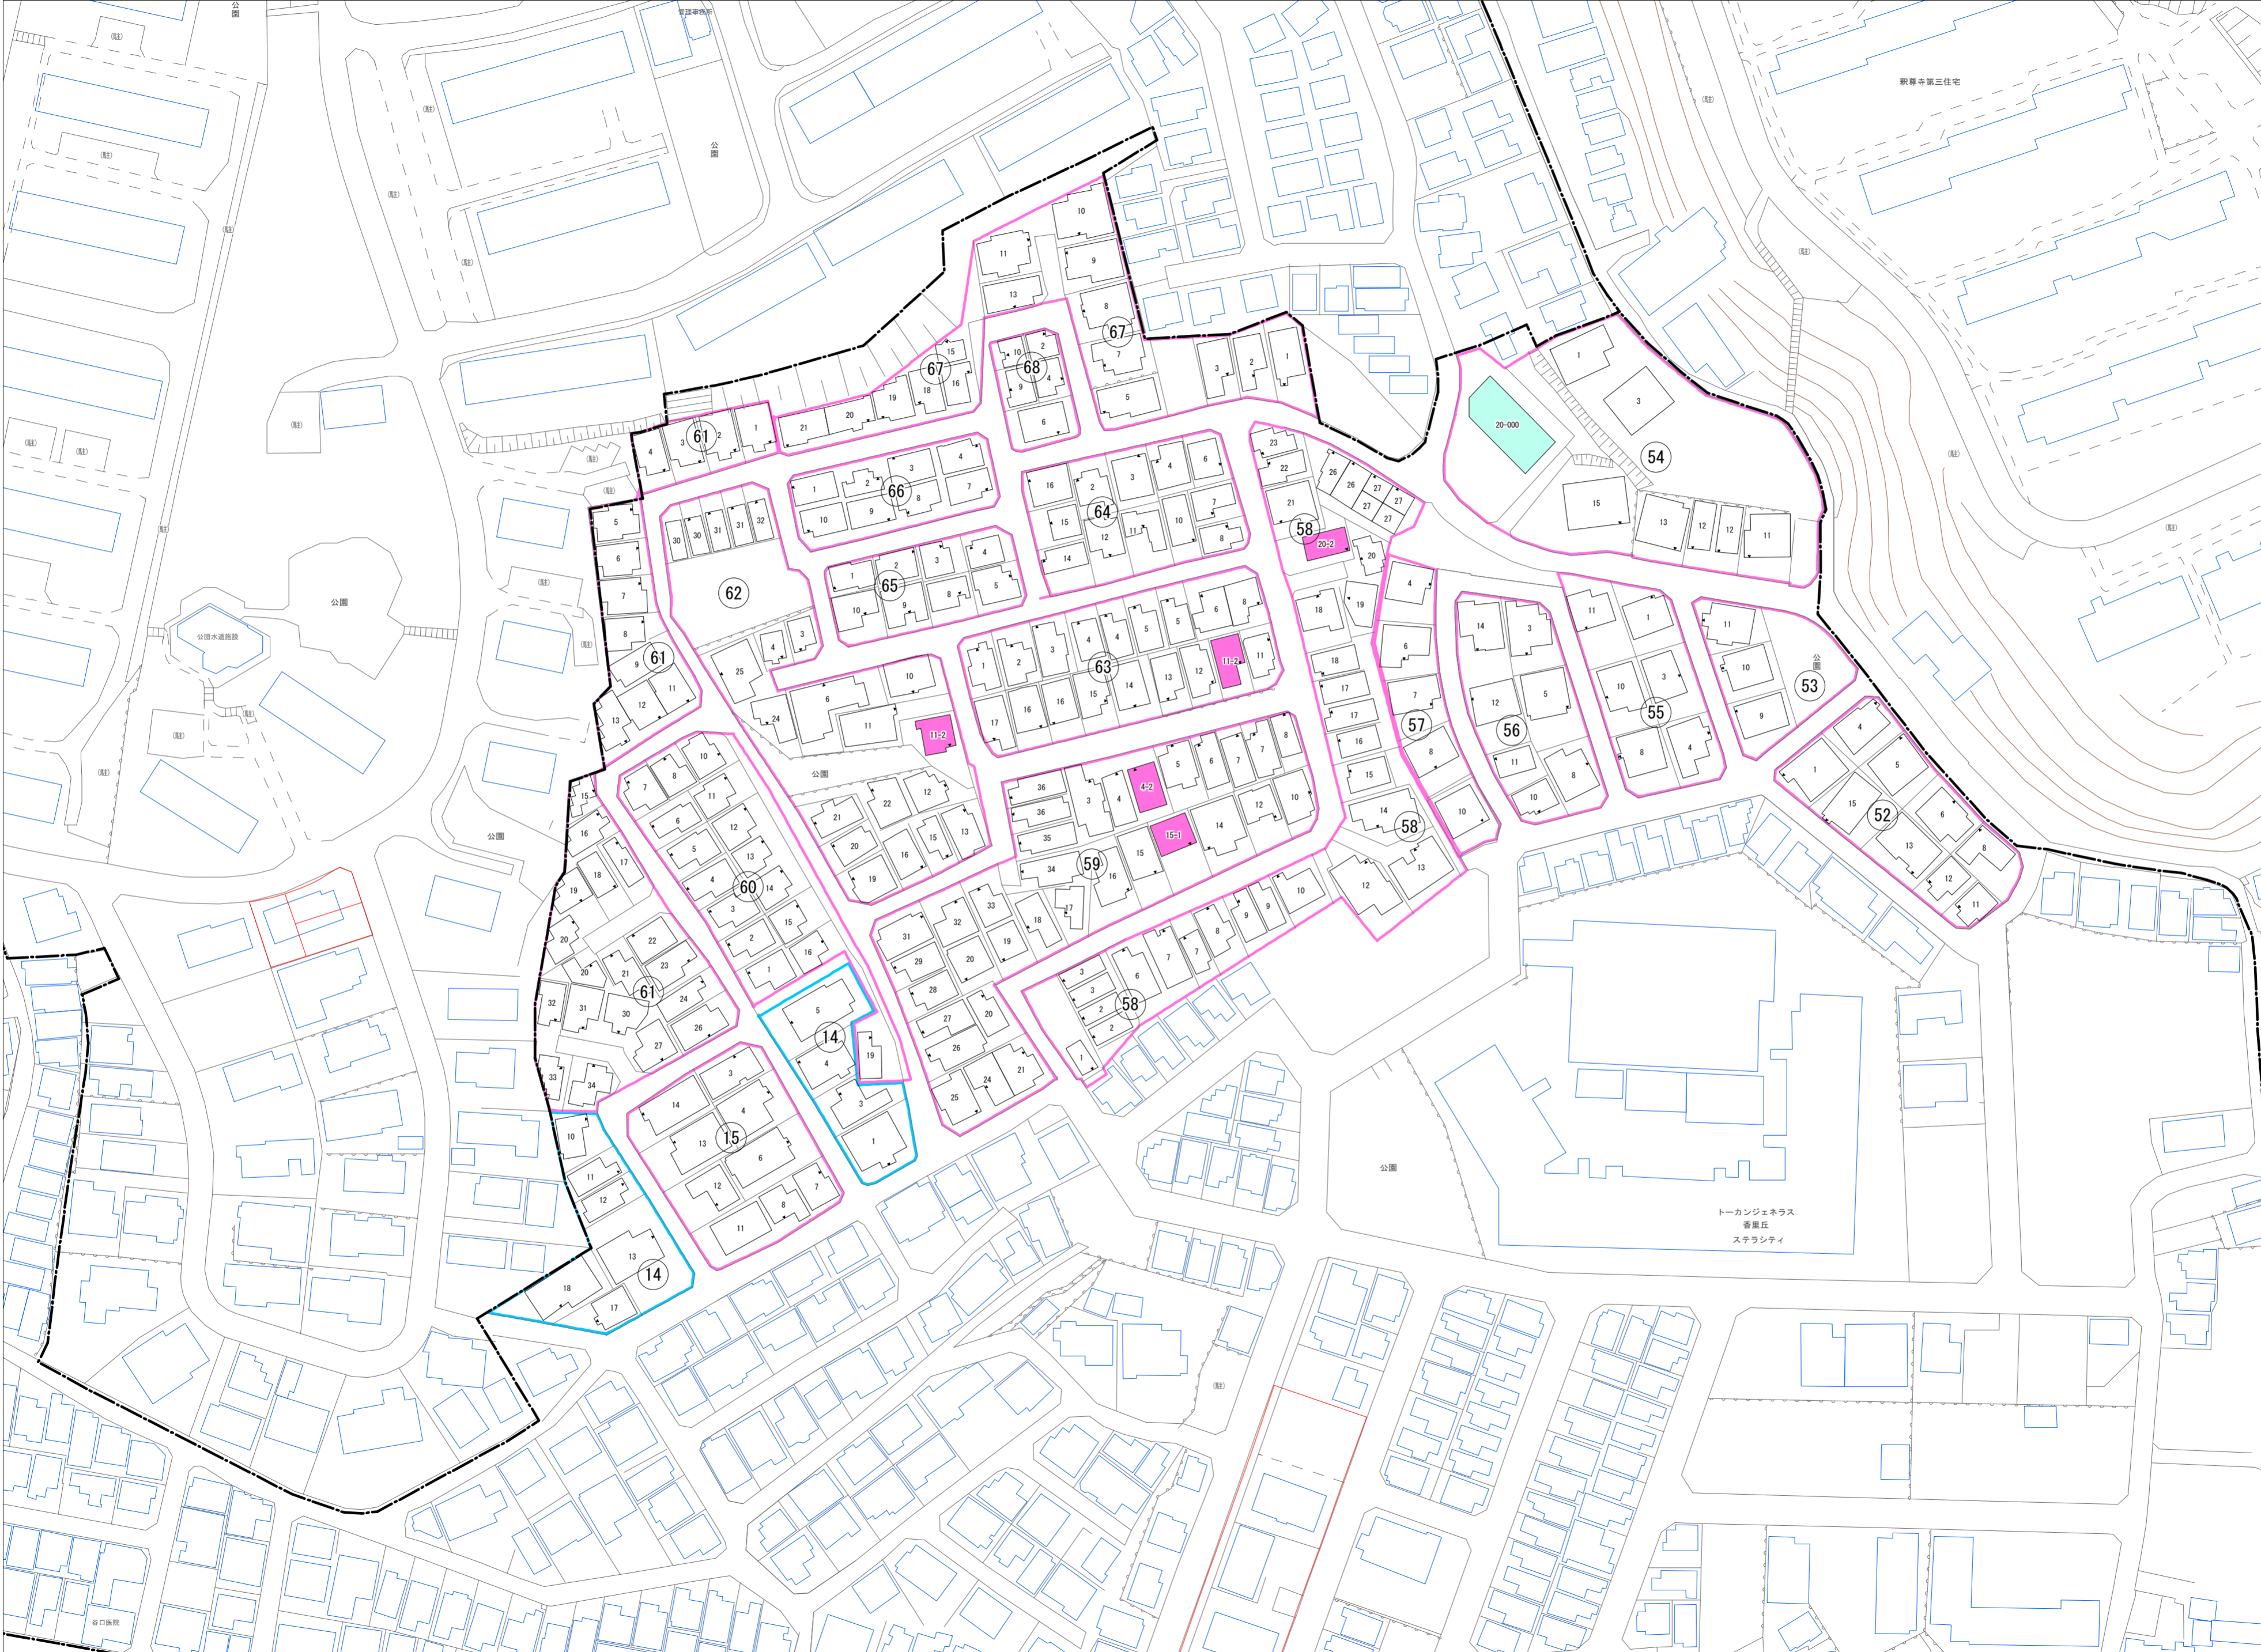

令和七年三月印刷

茄子作北町概見図

凡 例	
	町 界
	1 家屋及び家屋出入口 住居番号
	5-1 家屋(専続管付き) 出入口、住居番号
	集合住宅
	街区(単独)
	街区(築地有り)
	街区番号
	同 番 記 号
	閉 境 区 画

株式会社かんこう

枚方市

1:1000