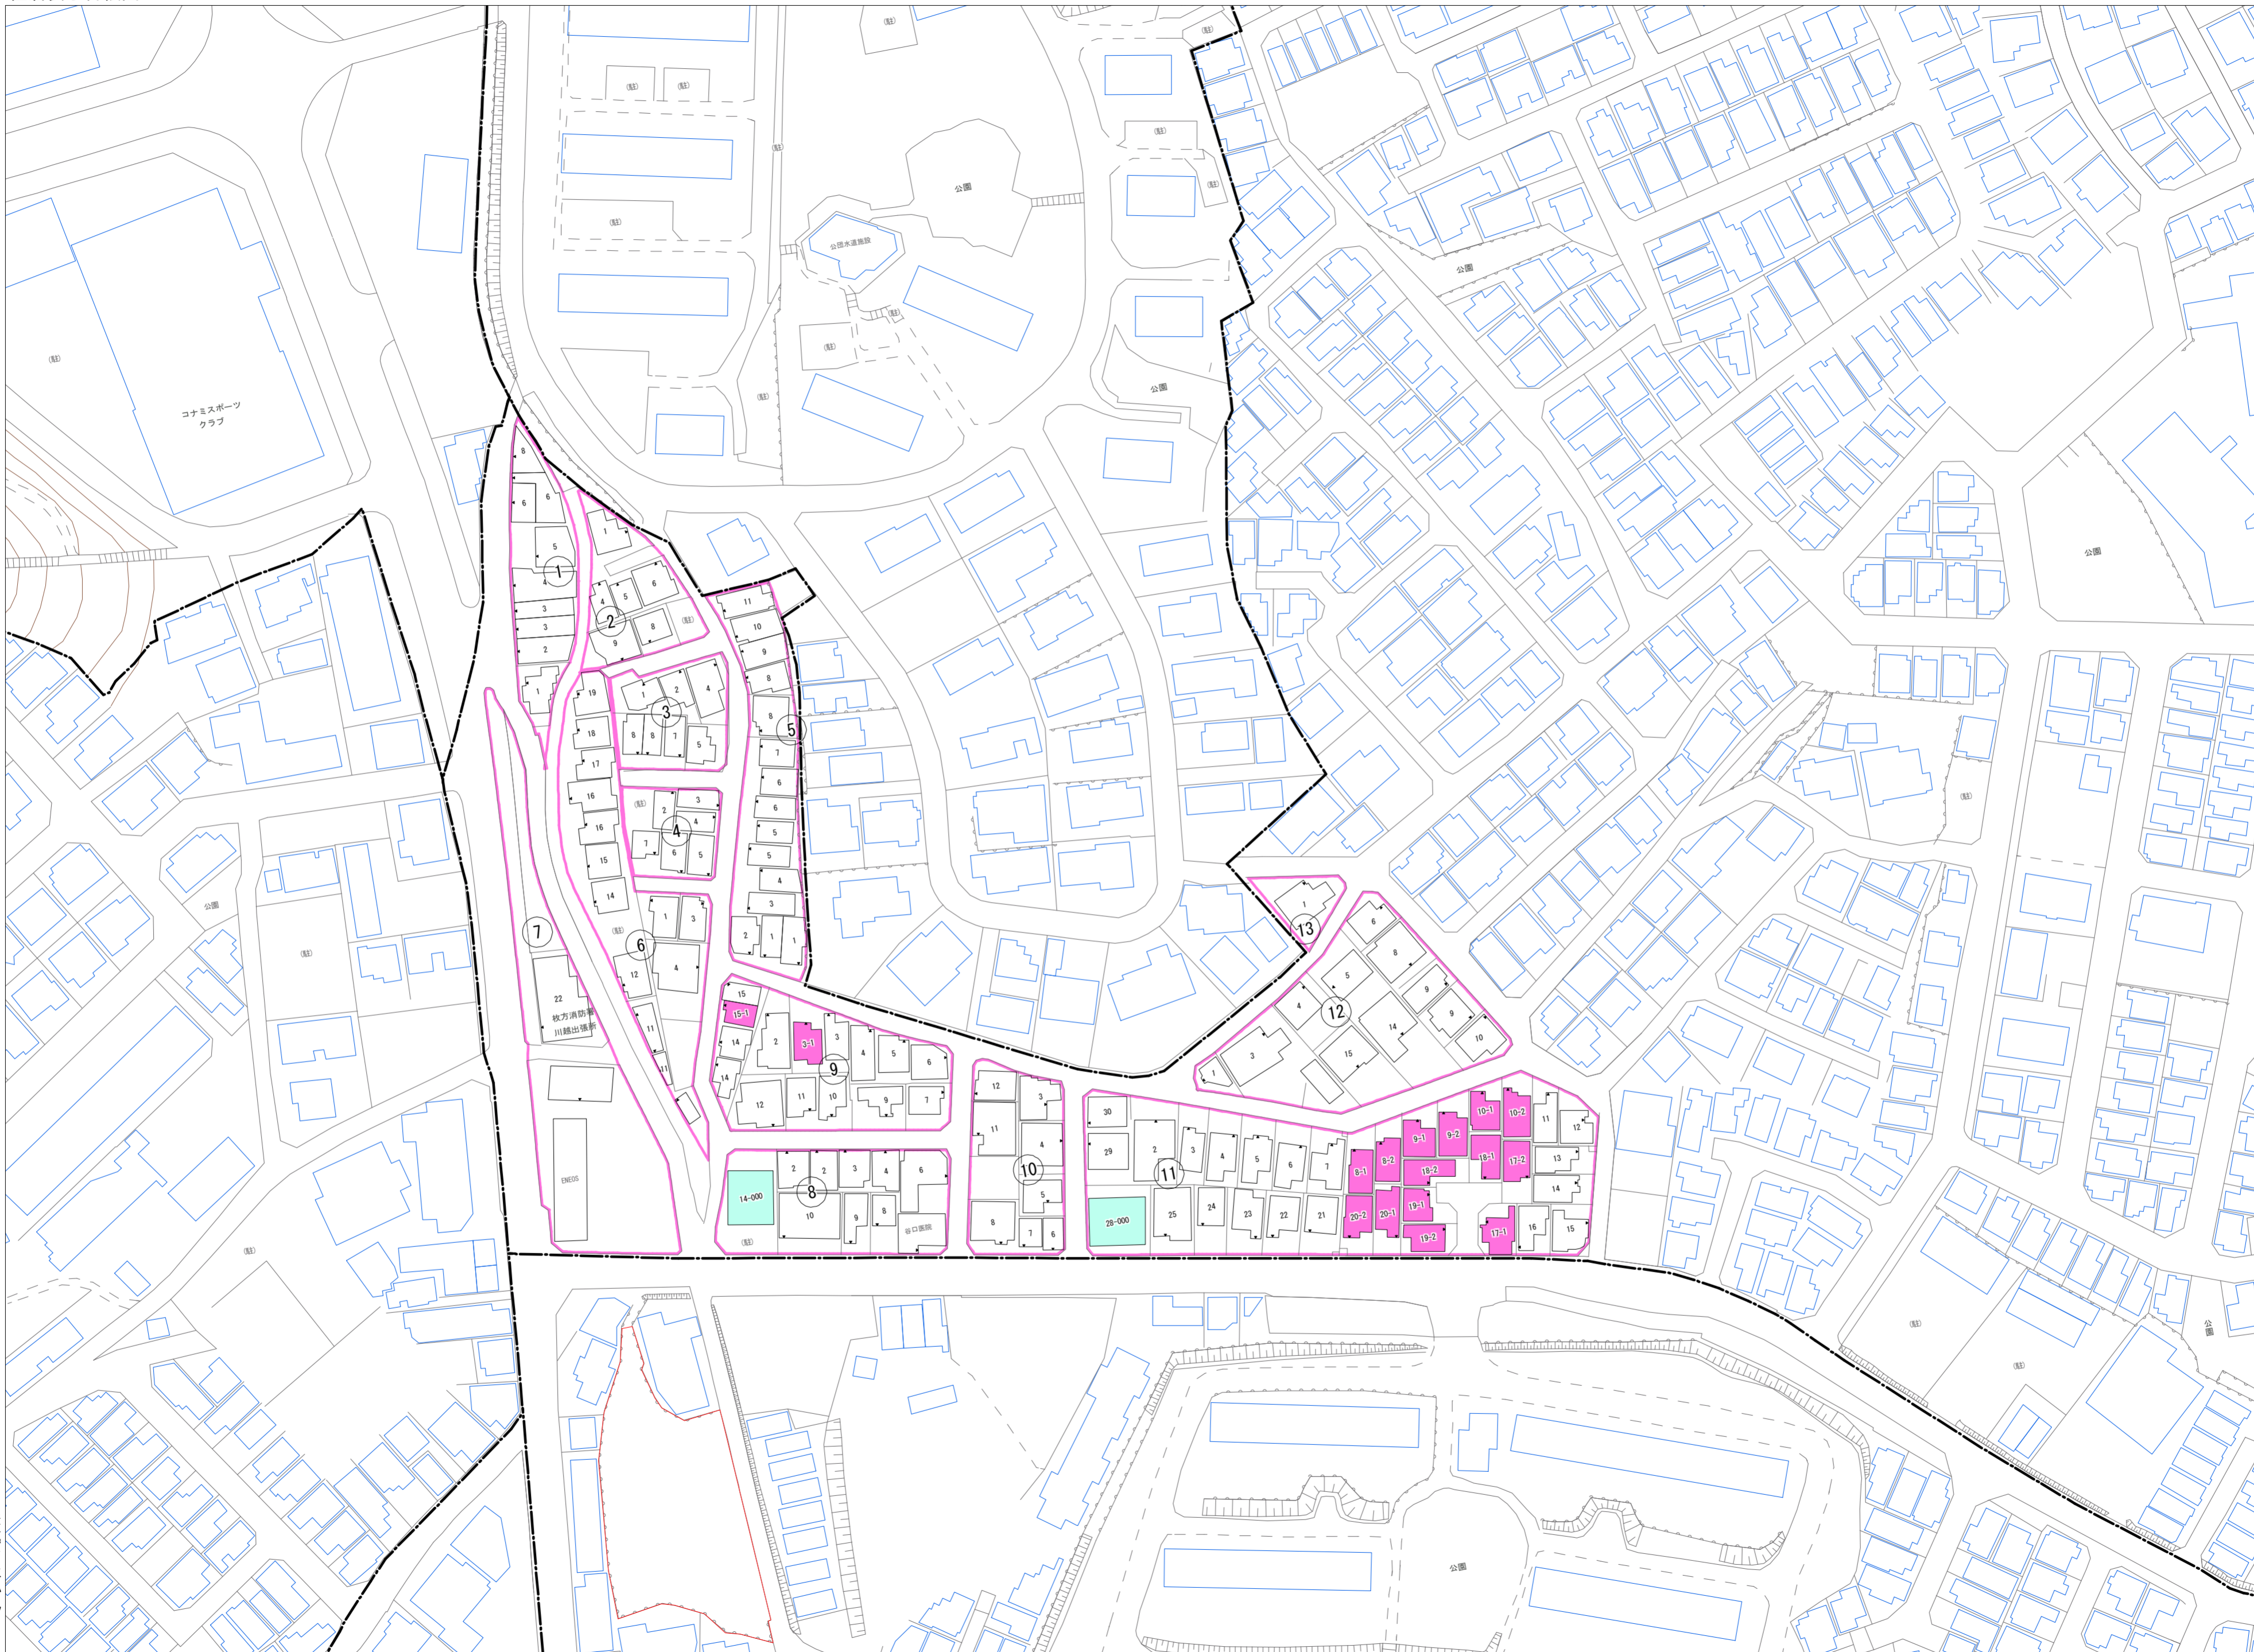

茄子作北町(その1)

令和五年三月印刷

茄子作北町概見図

凡 例	
	町 界
	1 家屋及び家屋出入口 住居番号
	5-1 家屋(母屋付き) 出入口、住居番号
	集合住宅
	街区(単独)
	街区(築地有り)
	街区番号
	同 番 記 号
	閉 苑 区 画

株式会社かんこう

枚方市

1:1000

0 10 20 30 40 50 60 70 80 90 100 (m)