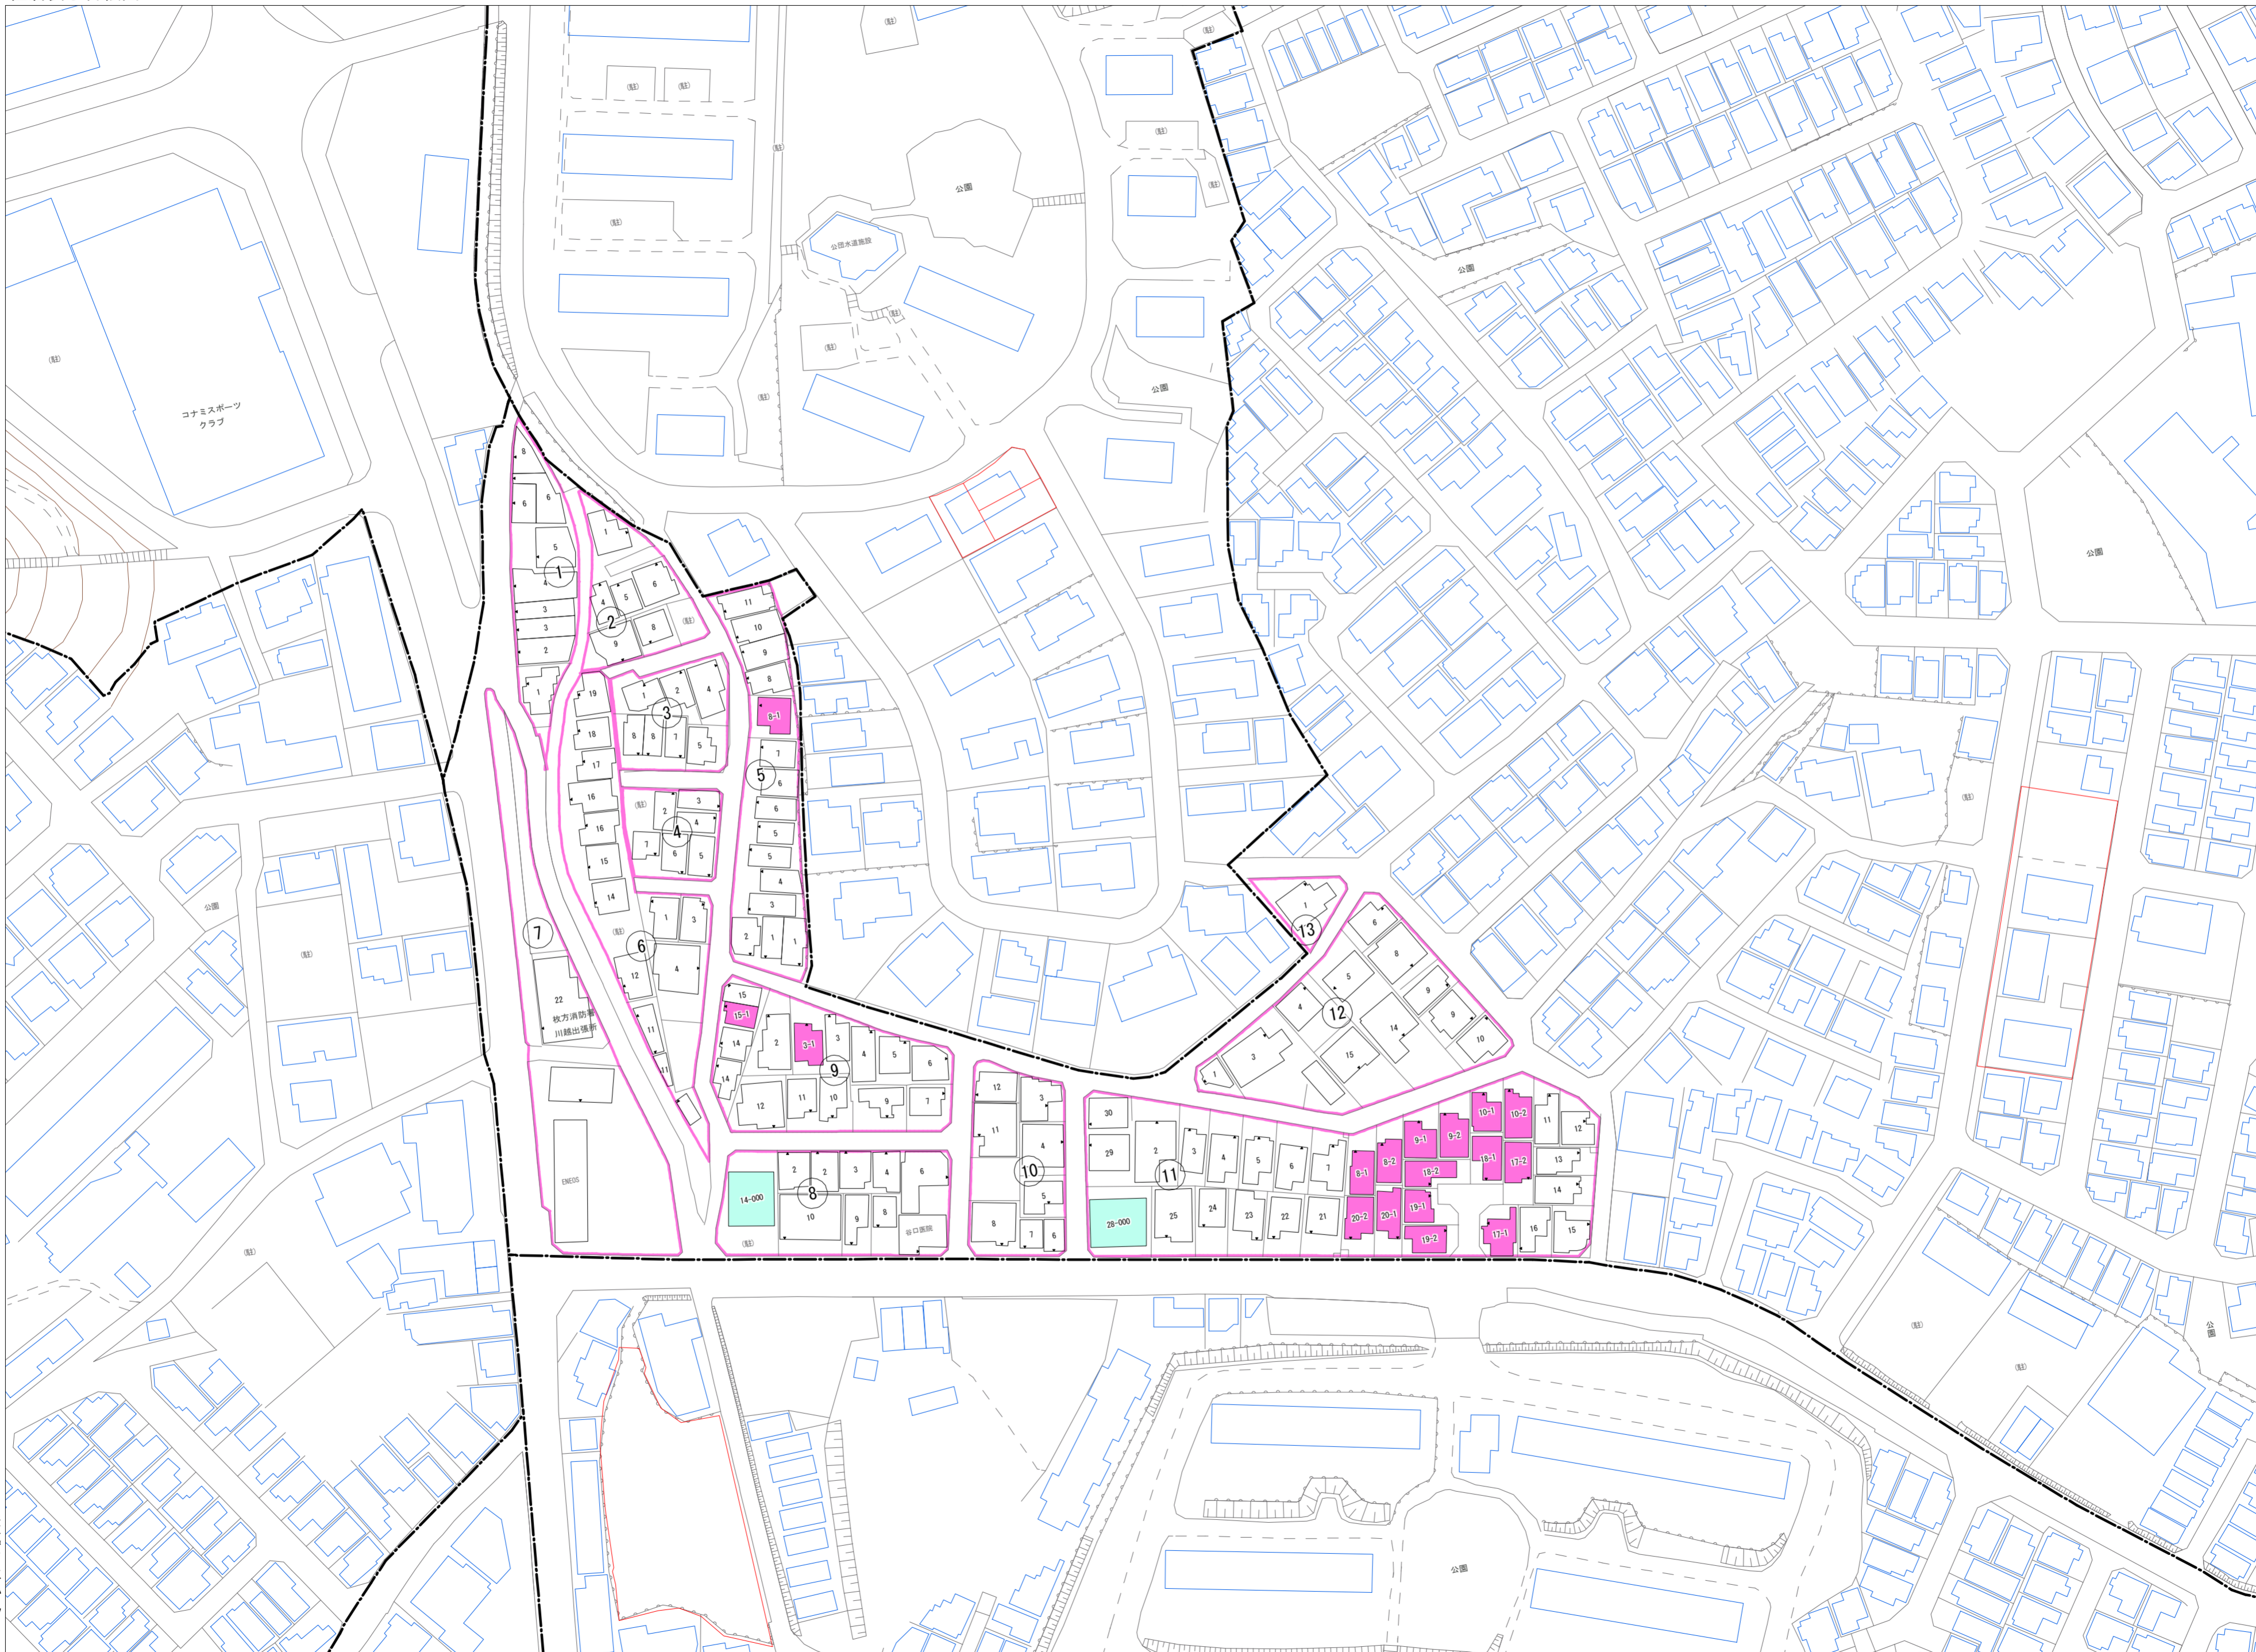

令和七年三月印刷

茄子作北町概見図

凡例	
	町界
	1 家屋及び家屋出入口 住居番号
	5-1 家屋(母屋付き) 出入口、住居番号
	集合住宅
	街区(単独)
	街区(築地有り)
	街区番号
	同番号
	閉路区画

株式会社かんこう

枚方市

1:1000