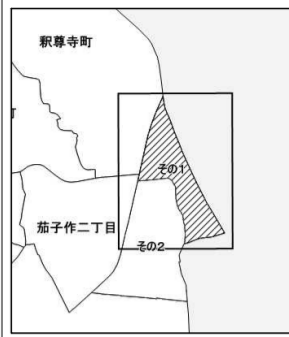

令和五年三月印刷

茄子作東町  
概見図

凡 例	
	町 界
	家屋及び家屋出入口 住居番号
	家屋(母屋付き) 出入口、住居番号
	集合住宅
	街区(単独)
	街区(敷地有り)
	街区番号
	同 番 記 号
	閉 境 区 画

株式会社かんこう

枚方市

1:1000