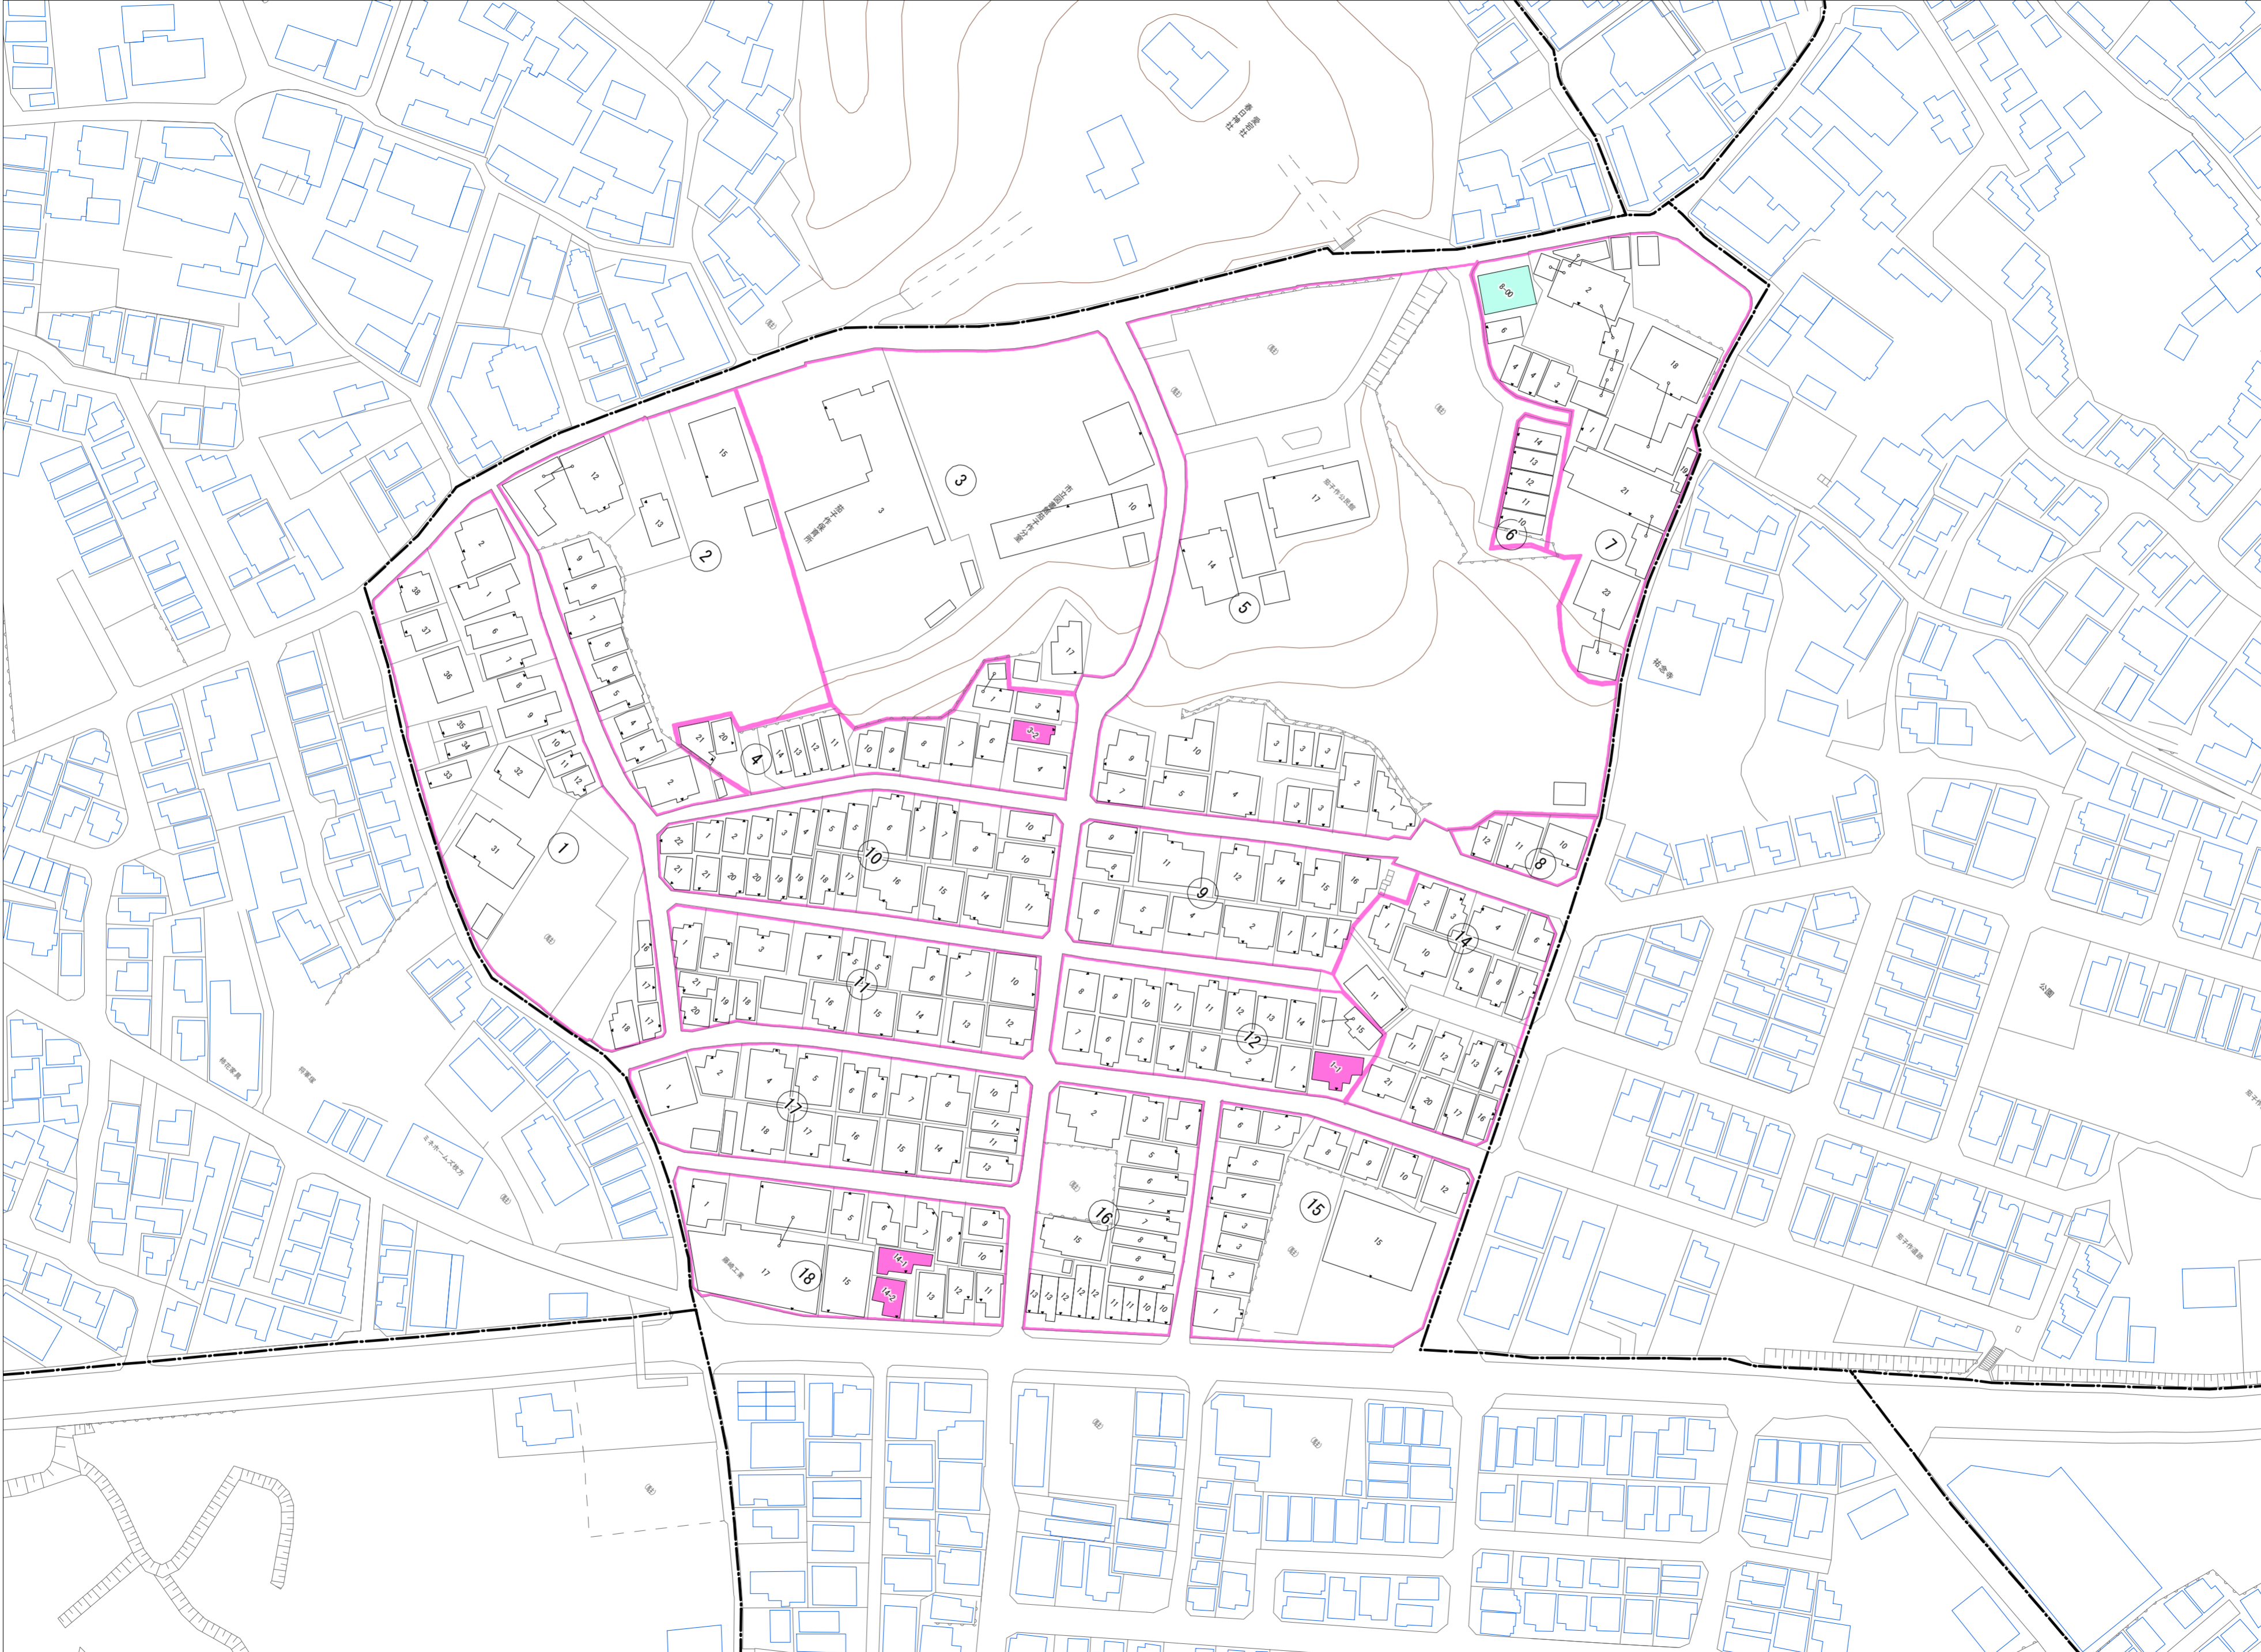

茄子作四丁目概見図

凡 例	
	町 界
	1 家屋及び家屋出入口 住居番号
	5-1 家屋(専続管付き) 出入口、住居番号
	集合住宅
	街区(単独)
	街区(敷地有り)
	街区番号
	同管記号
	閉路区画

令和七年三月印刷

株式会社かんこう

枚方市

1:1000