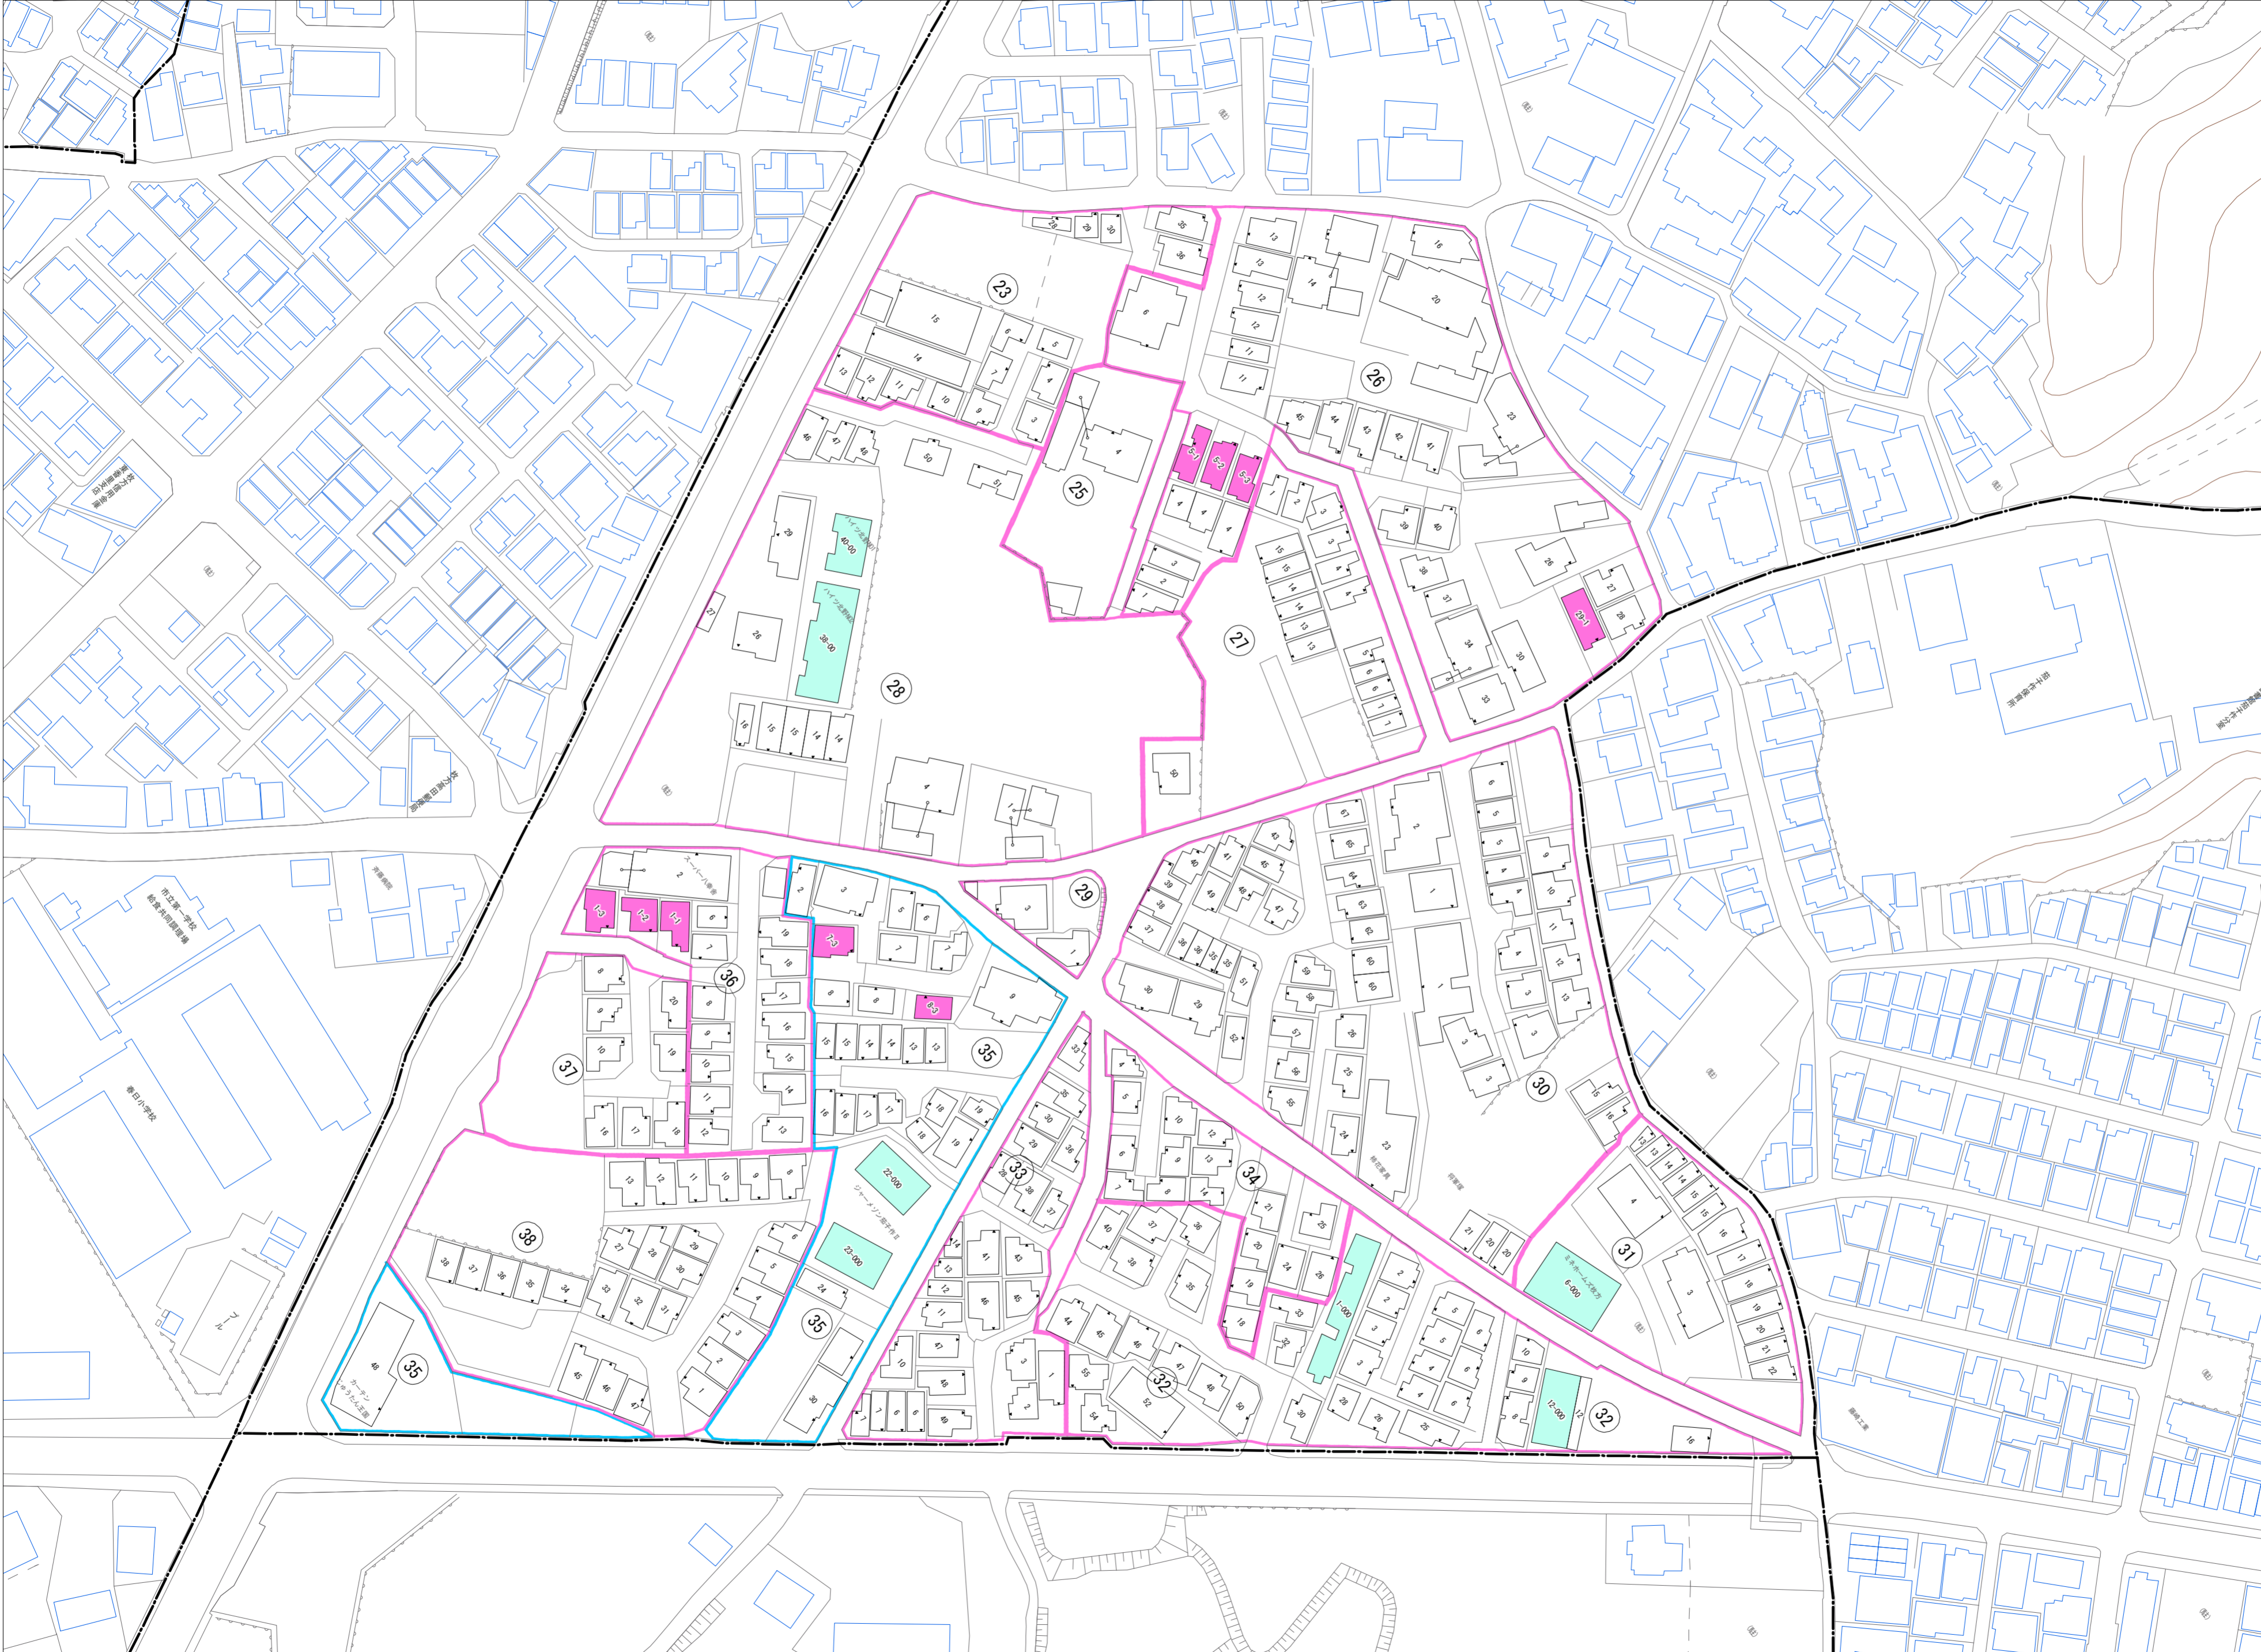

茄子作三丁目(その2)

令和七年三月印刷

茄子作三丁目
概見図

凡 例	
	町 界
	家屋及び家屋出入口 住居番号
	家屋(母屋付き) 出入口、住居番号
	集合住宅
	街区(単独)
	街区(築地有り)
	街区番号
	同 番 記 号
	閉 境 区 画

株式会社かんこう

枚方市

1:1000