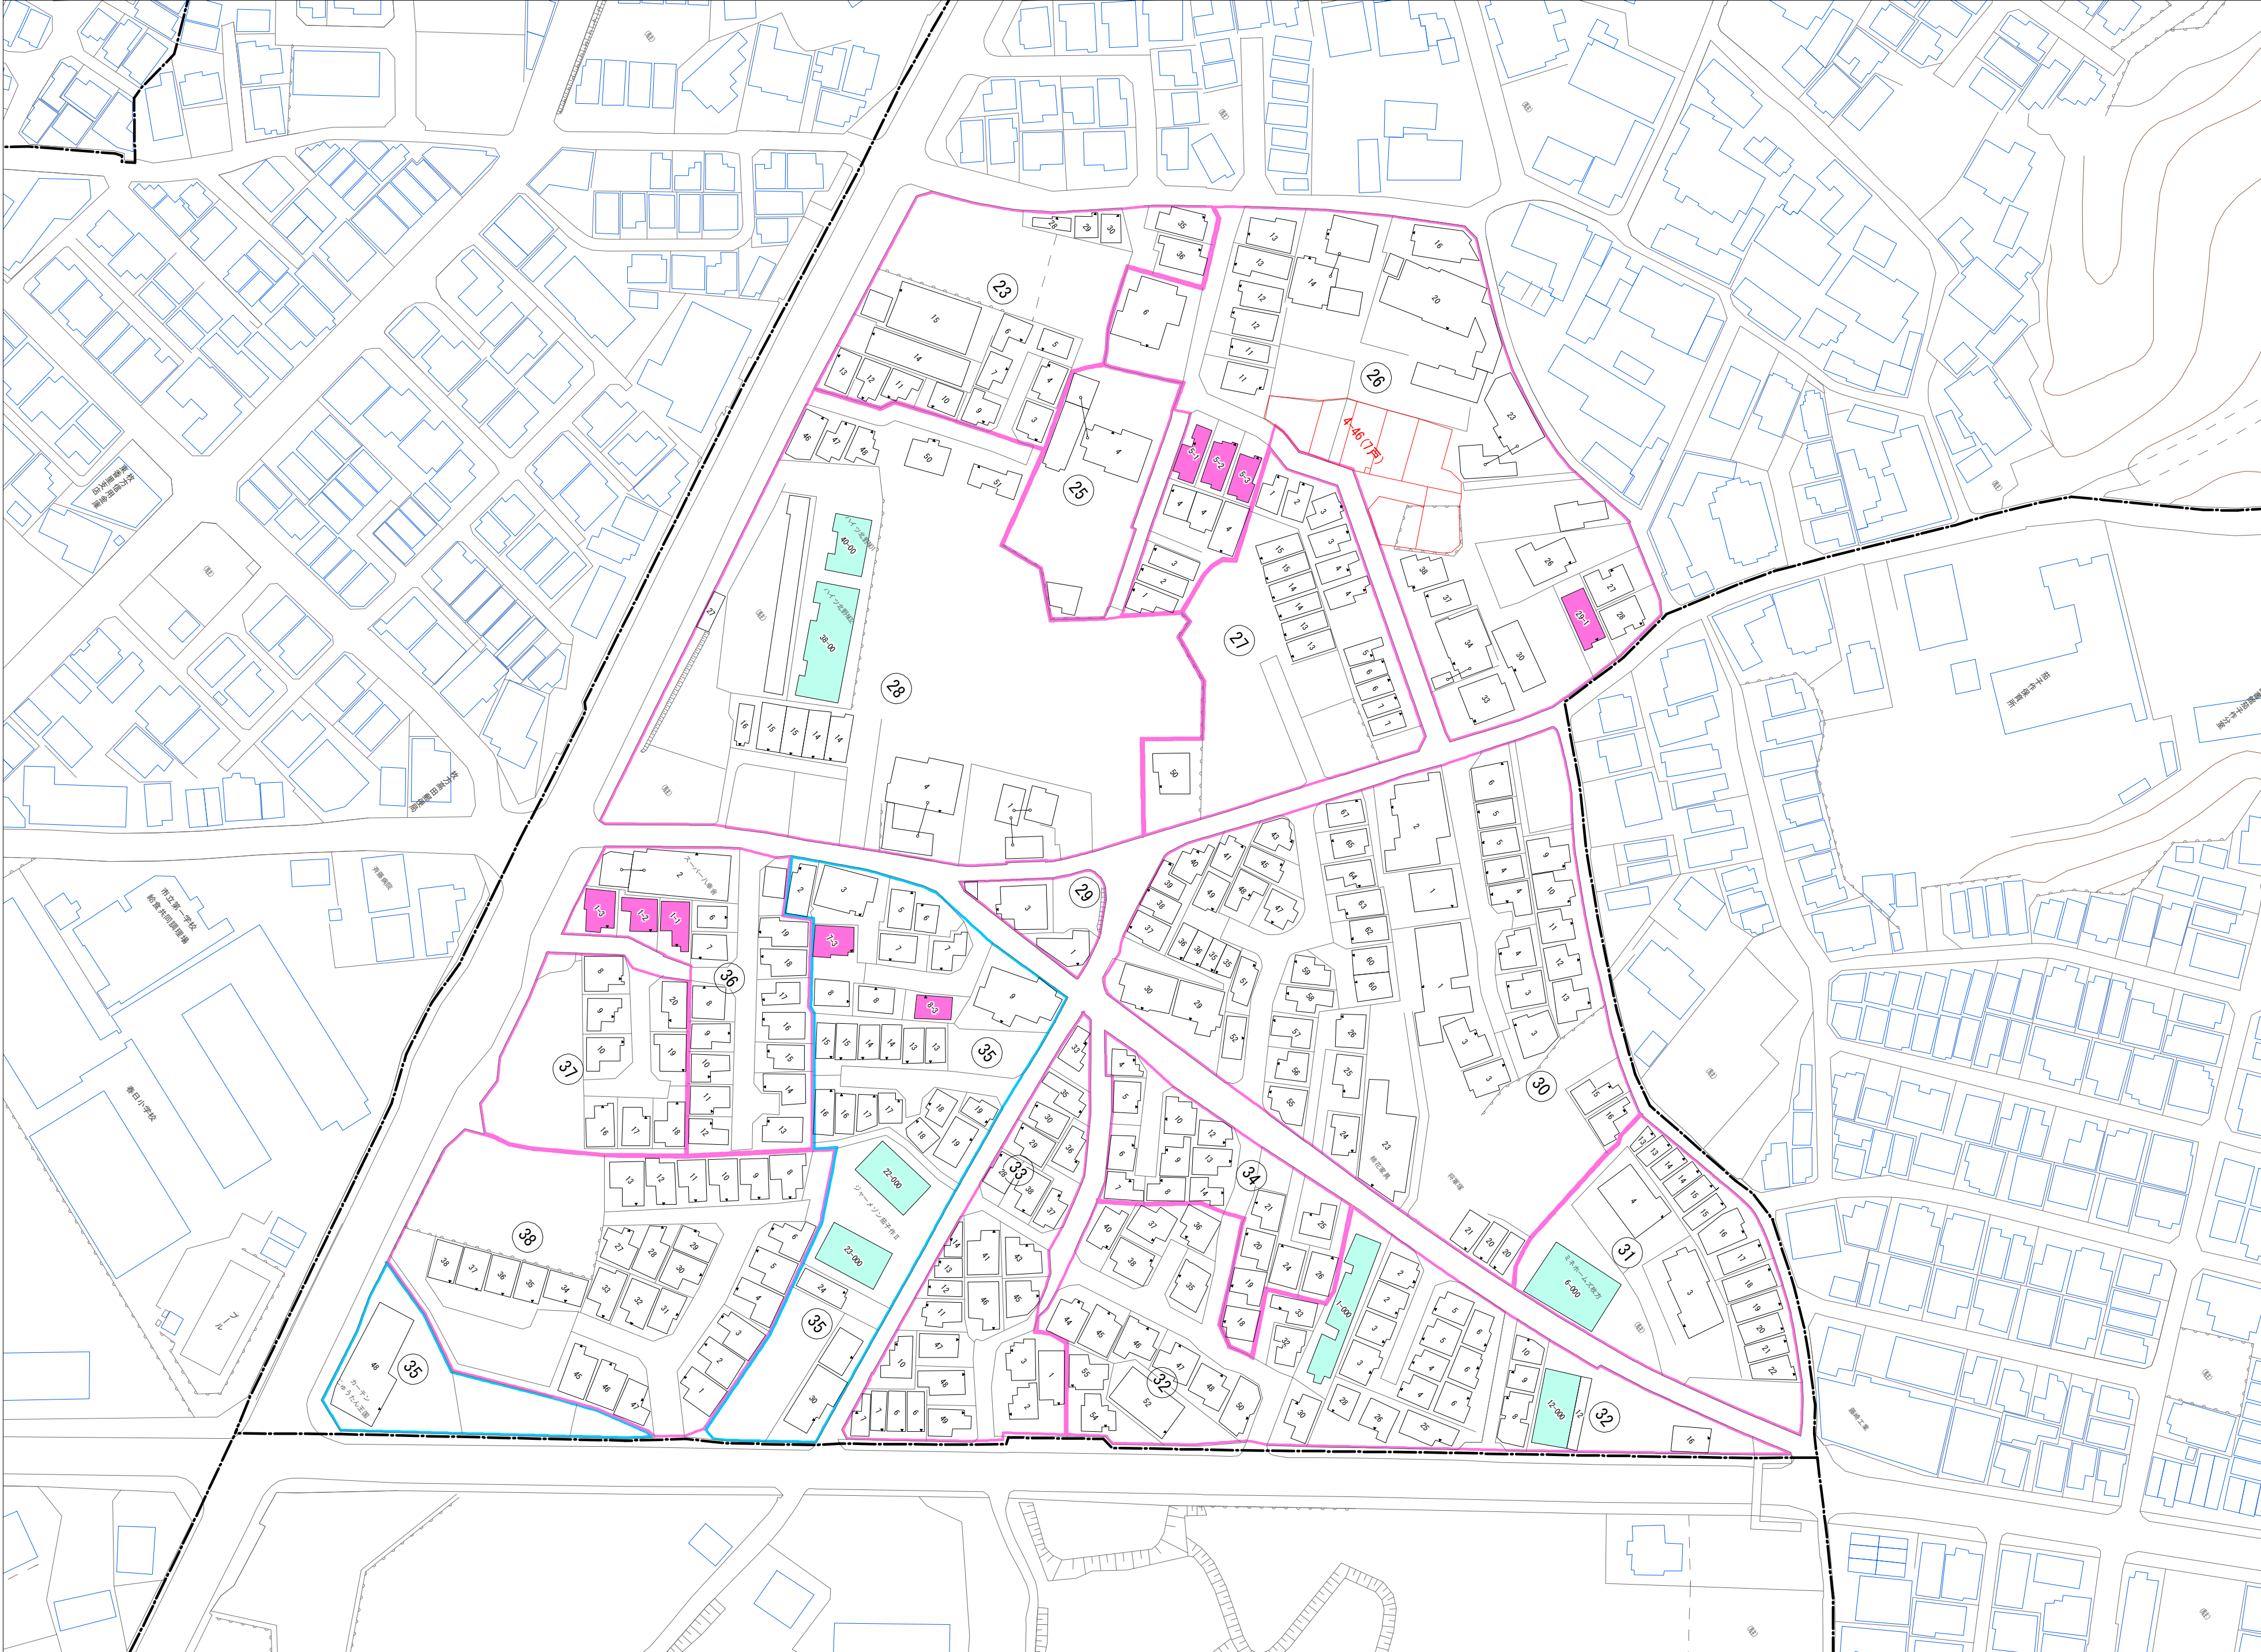

茄子作三丁目(その2)

令和五年三月印刷

茄子作三丁目概見図

凡 例	
	町 界
	1 家屋及び家屋出入口 住居番号
	5-1 家屋(母屋付き) 出入口、住居番号
	集合住宅
	街区(単独)
	街区(築地有り)
	街区番号
	同 番 記 号
	閉 境 区 画

株式会社かんこう

枚方市

1:1000