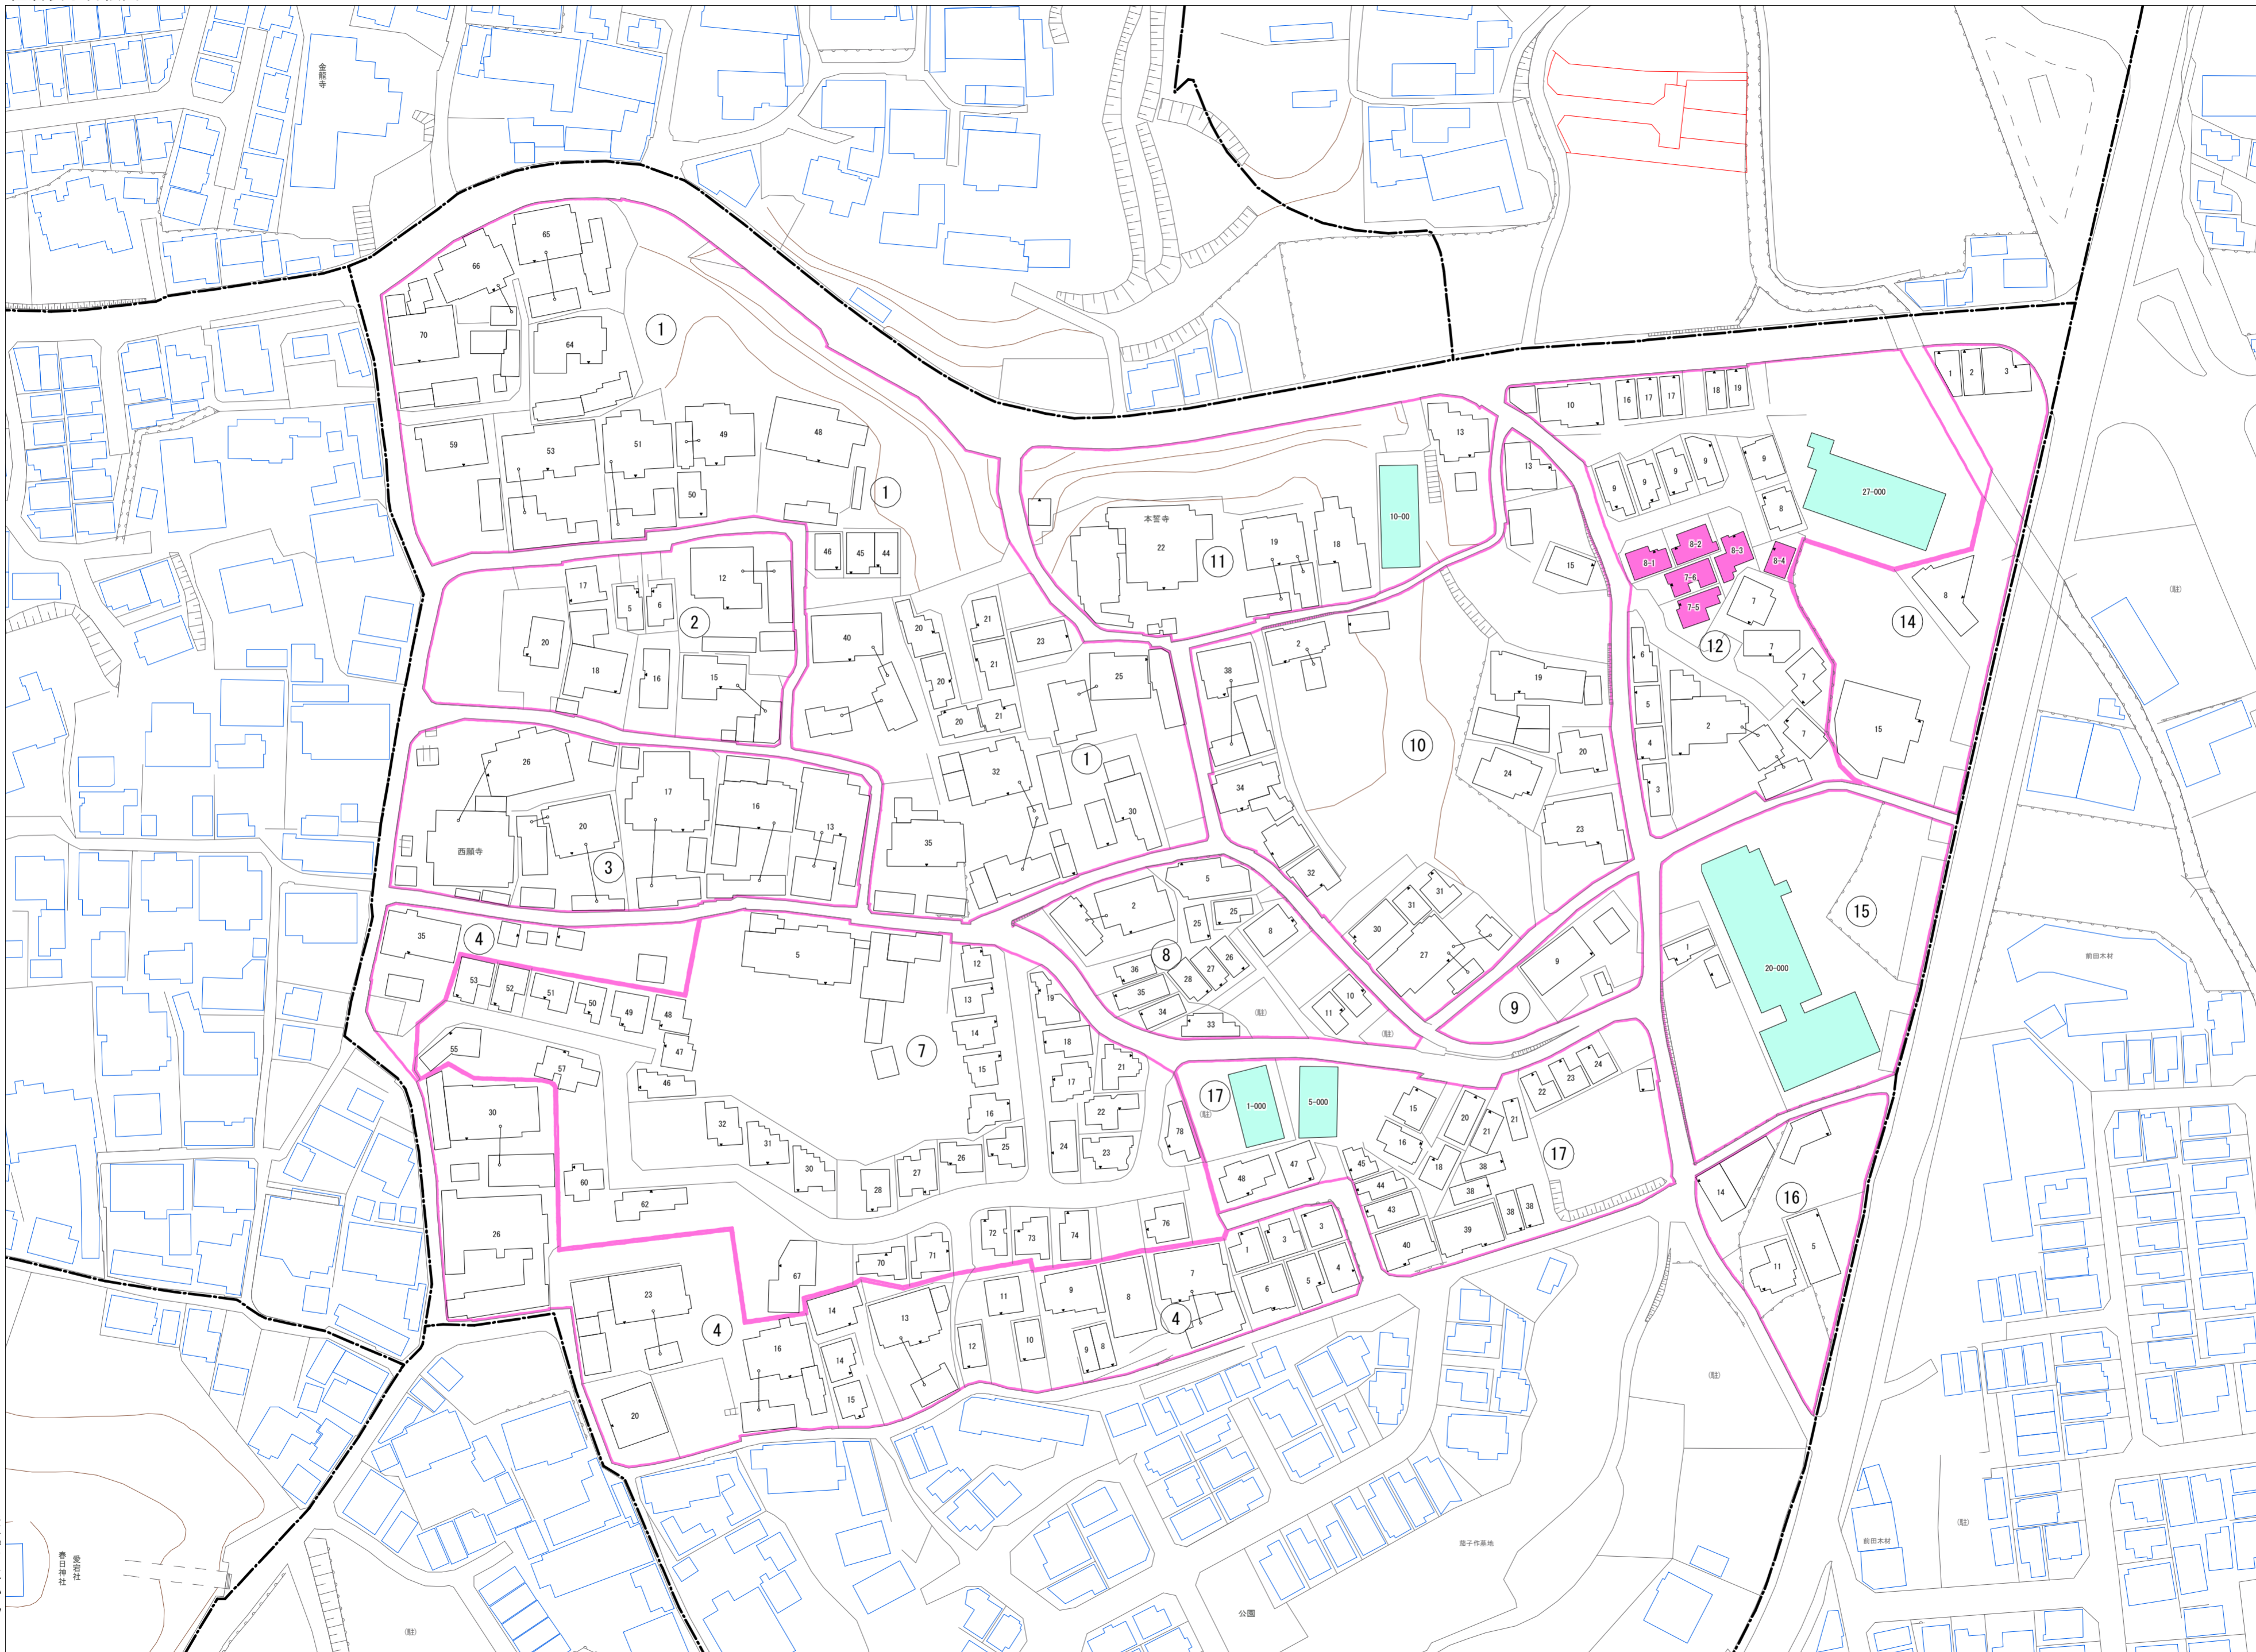

令和七年三月印刷

茄子作二丁目
概見図

凡 例	
	町 界
	▲ 1 家屋及び家屋出入口 住居番号
	■ 5-1 家屋(専続管付き) 出入口、住居番号
	■ 集合住宅
	街区(単独)
	街区(築地有り)
	街区番号
	同管記号
	閉路区画

株式会社かんこう

枚方市

1:1000