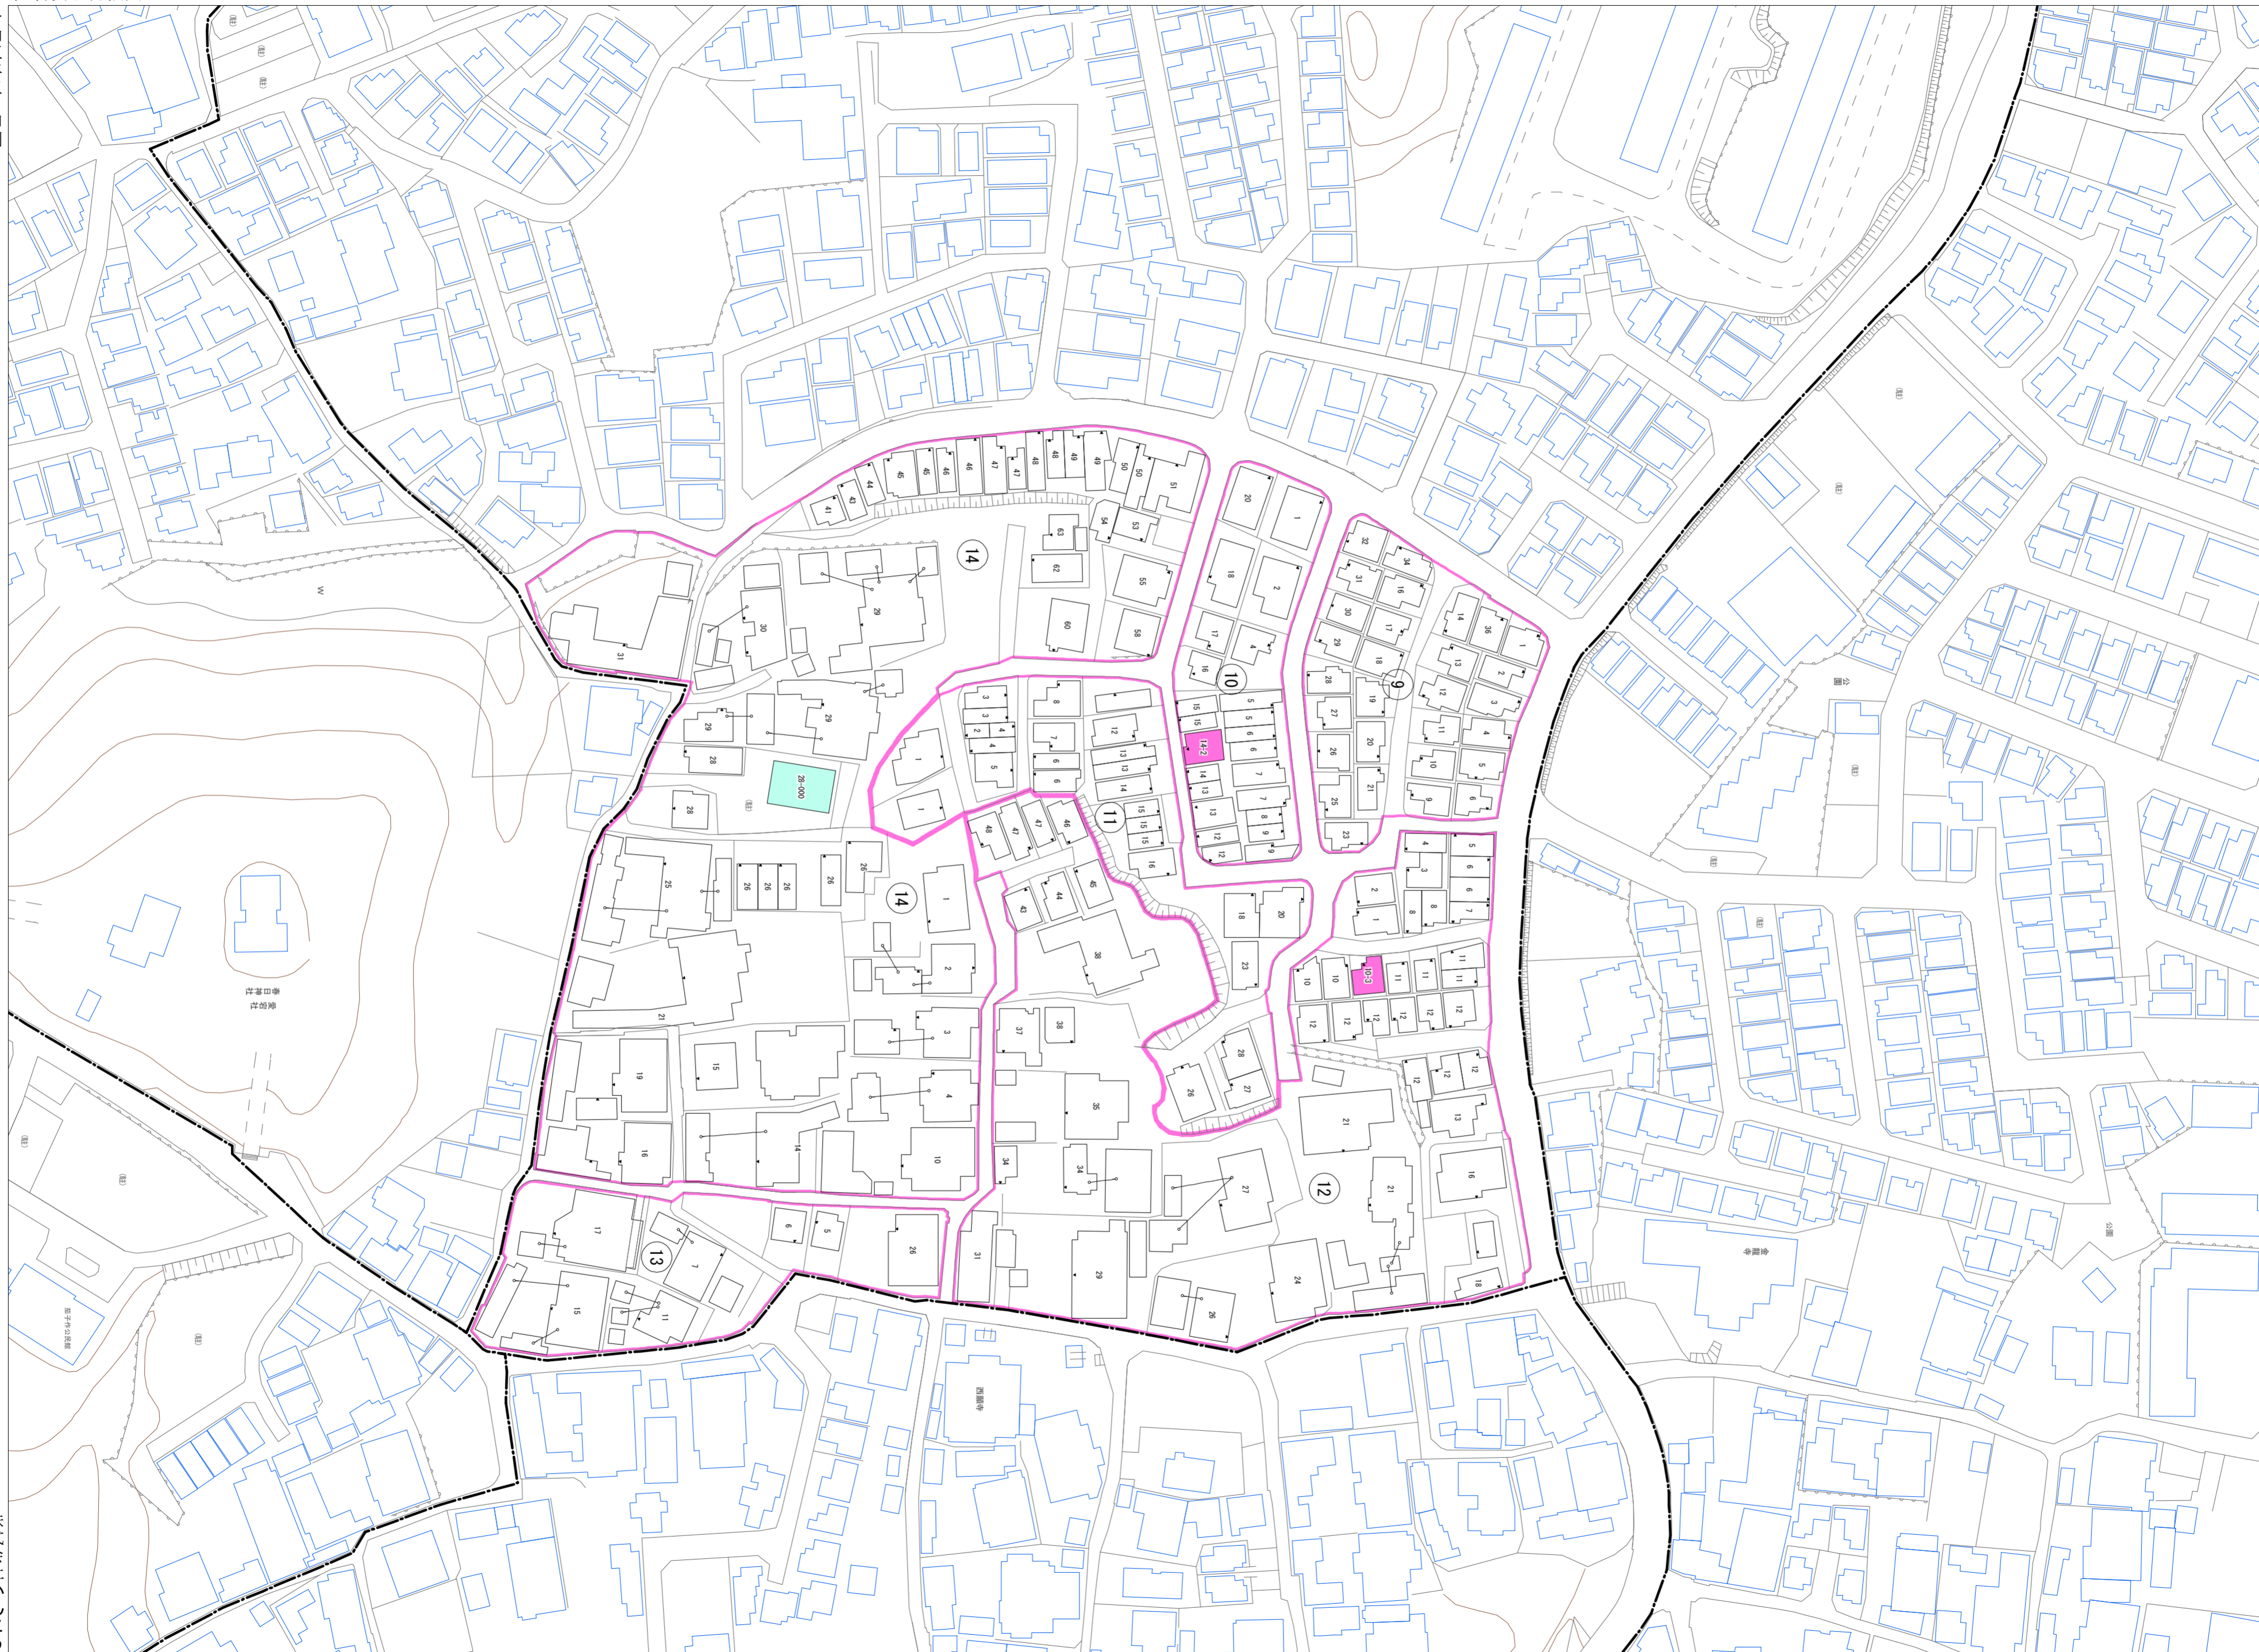

茄子作一丁目(その3)

茄子作一丁目概見図

凡 例	
	町 界
	1 家屋及び家屋出入口 住居番号
	5-1 家屋(号棟番号付き) 出入口、住居番号
	集合住宅
	街区(単独)
	街区(築地有り)
	街区番号
	同番号
	閉路区画

令和五年三月印刷

株式会社かんこう

枚方市

1:1000