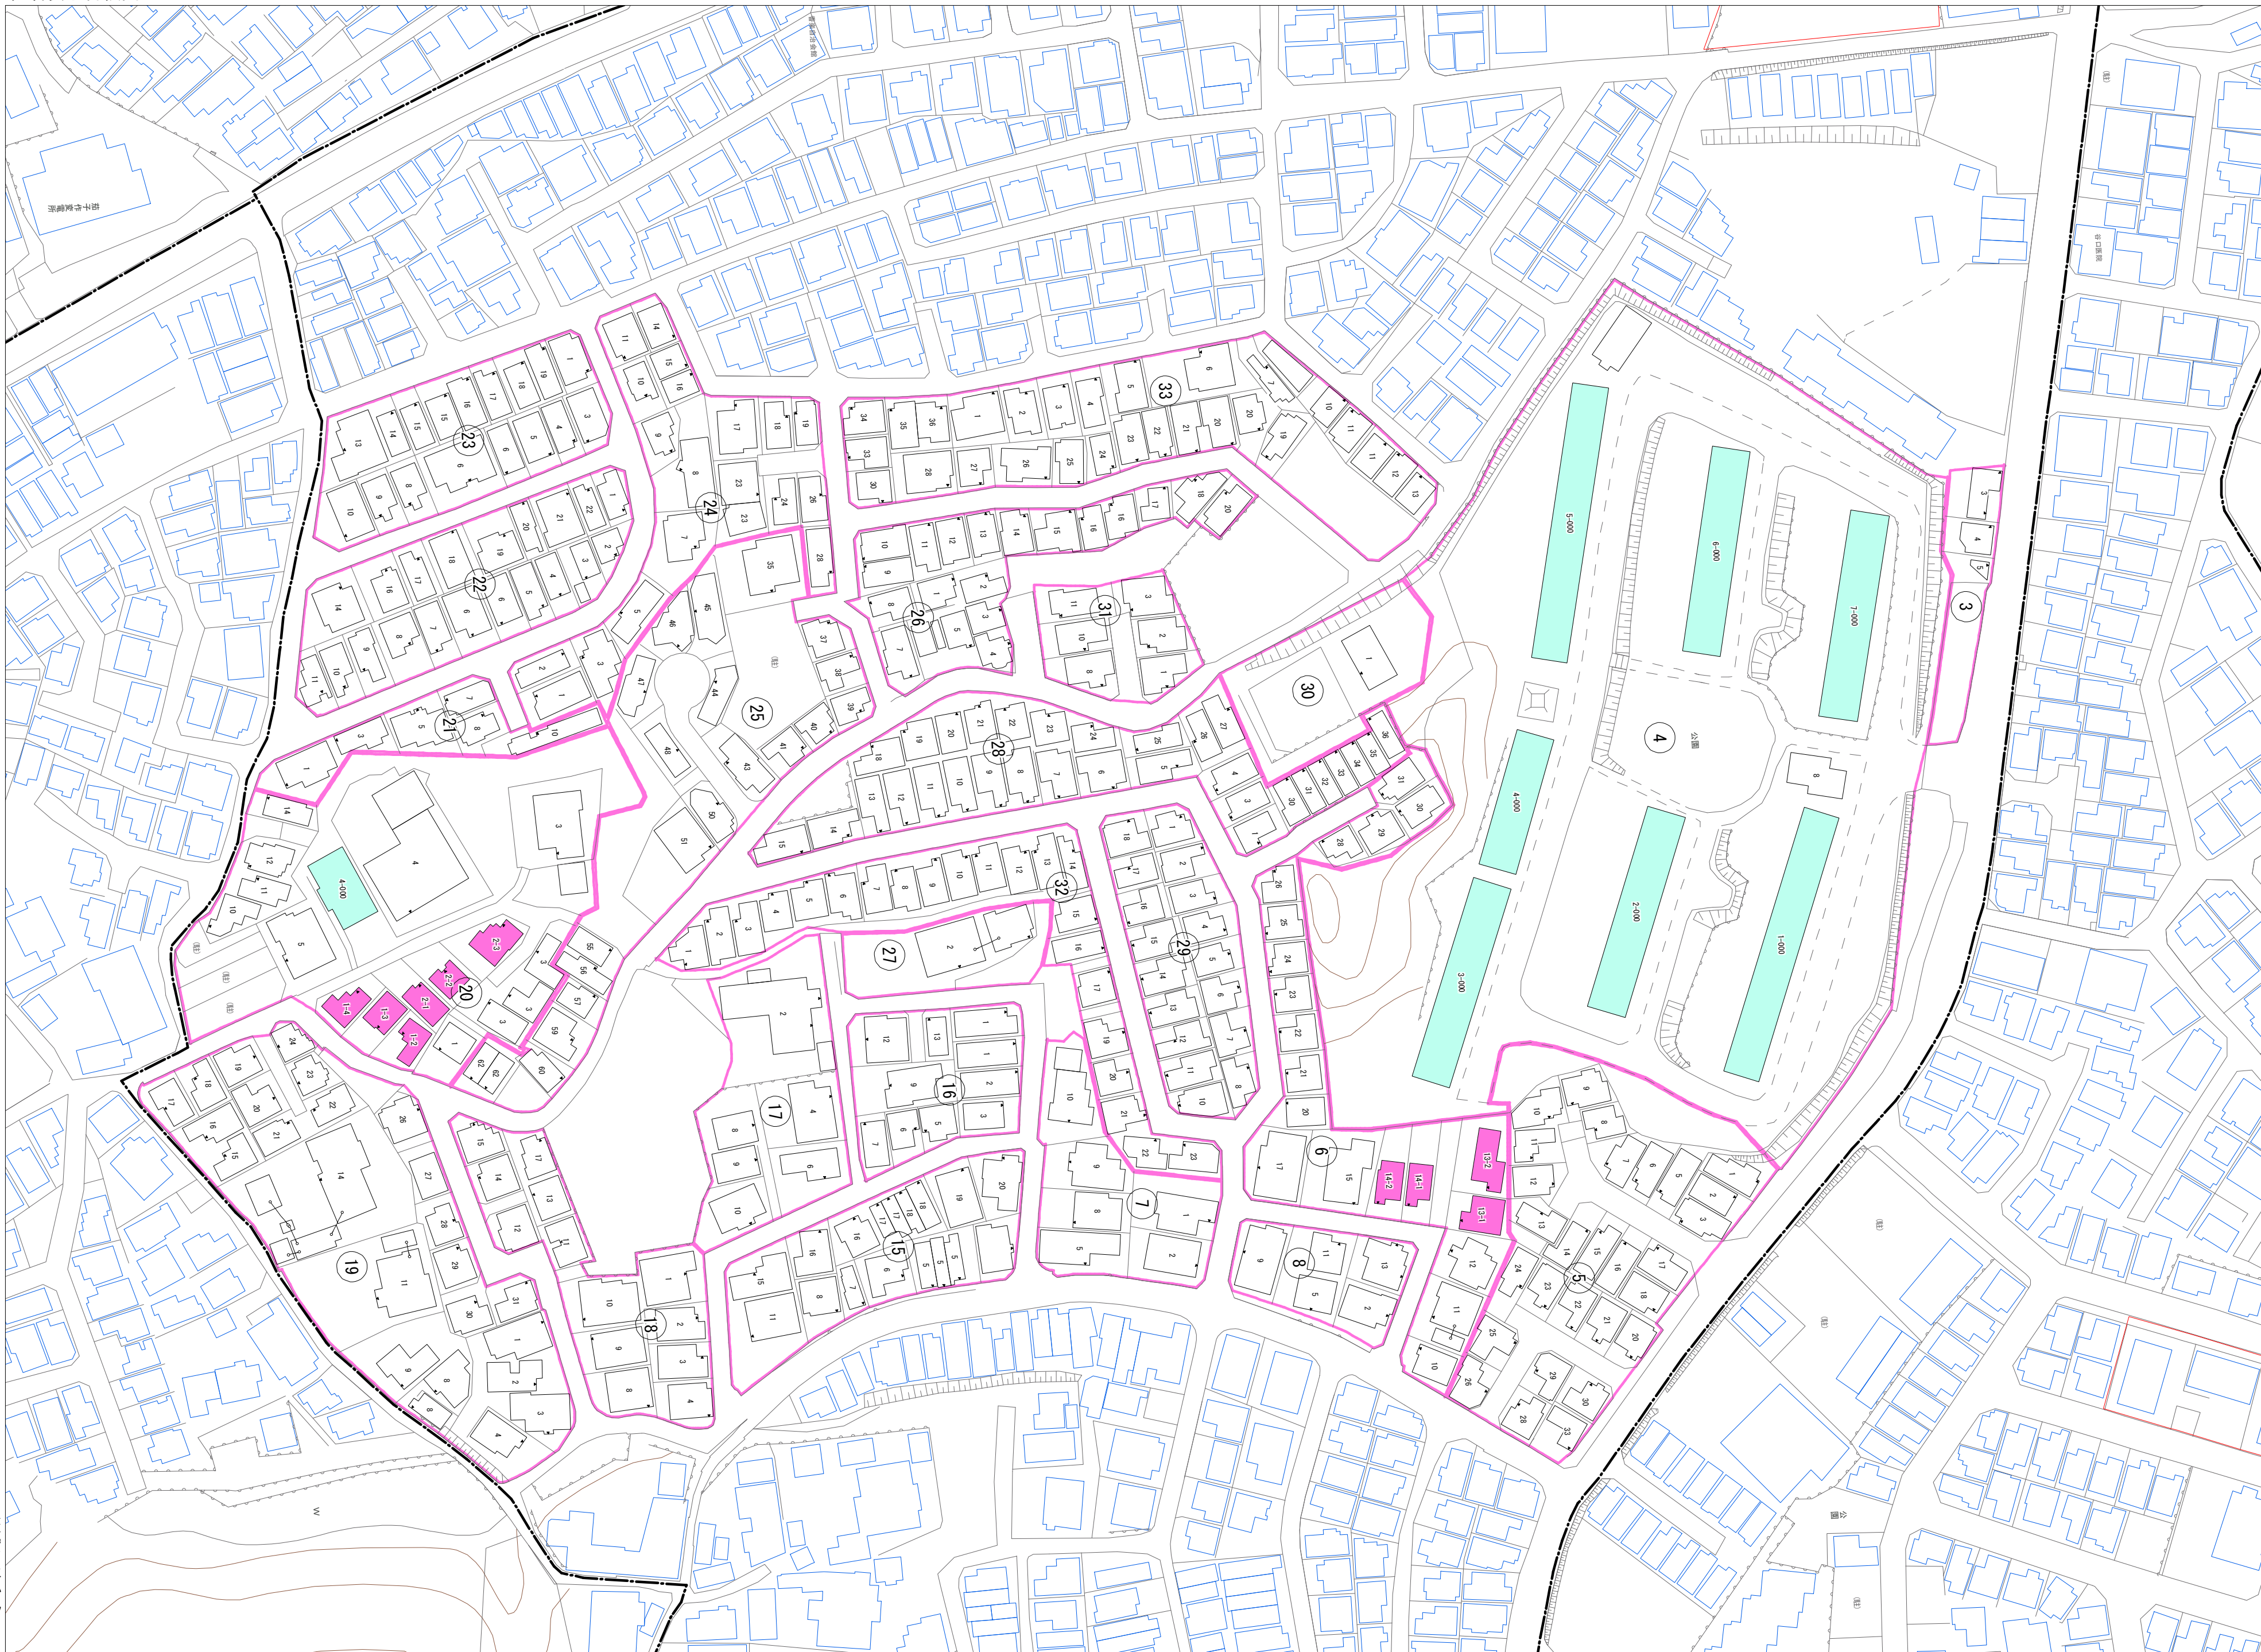

茄子作一丁目(その2)

令和七年三月印刷

茄子作一丁目概見図

凡 例	
	町 界
	1 家屋及び家屋出入口 住居番号
	5-1 家屋(母体番号付き) 出入口、住居番号
	集合住宅
	街区(単独)
	街区(敷地有り)
	街区番号
	同番号
	閉路区画

株式会社かんこう

萩市

1:1000