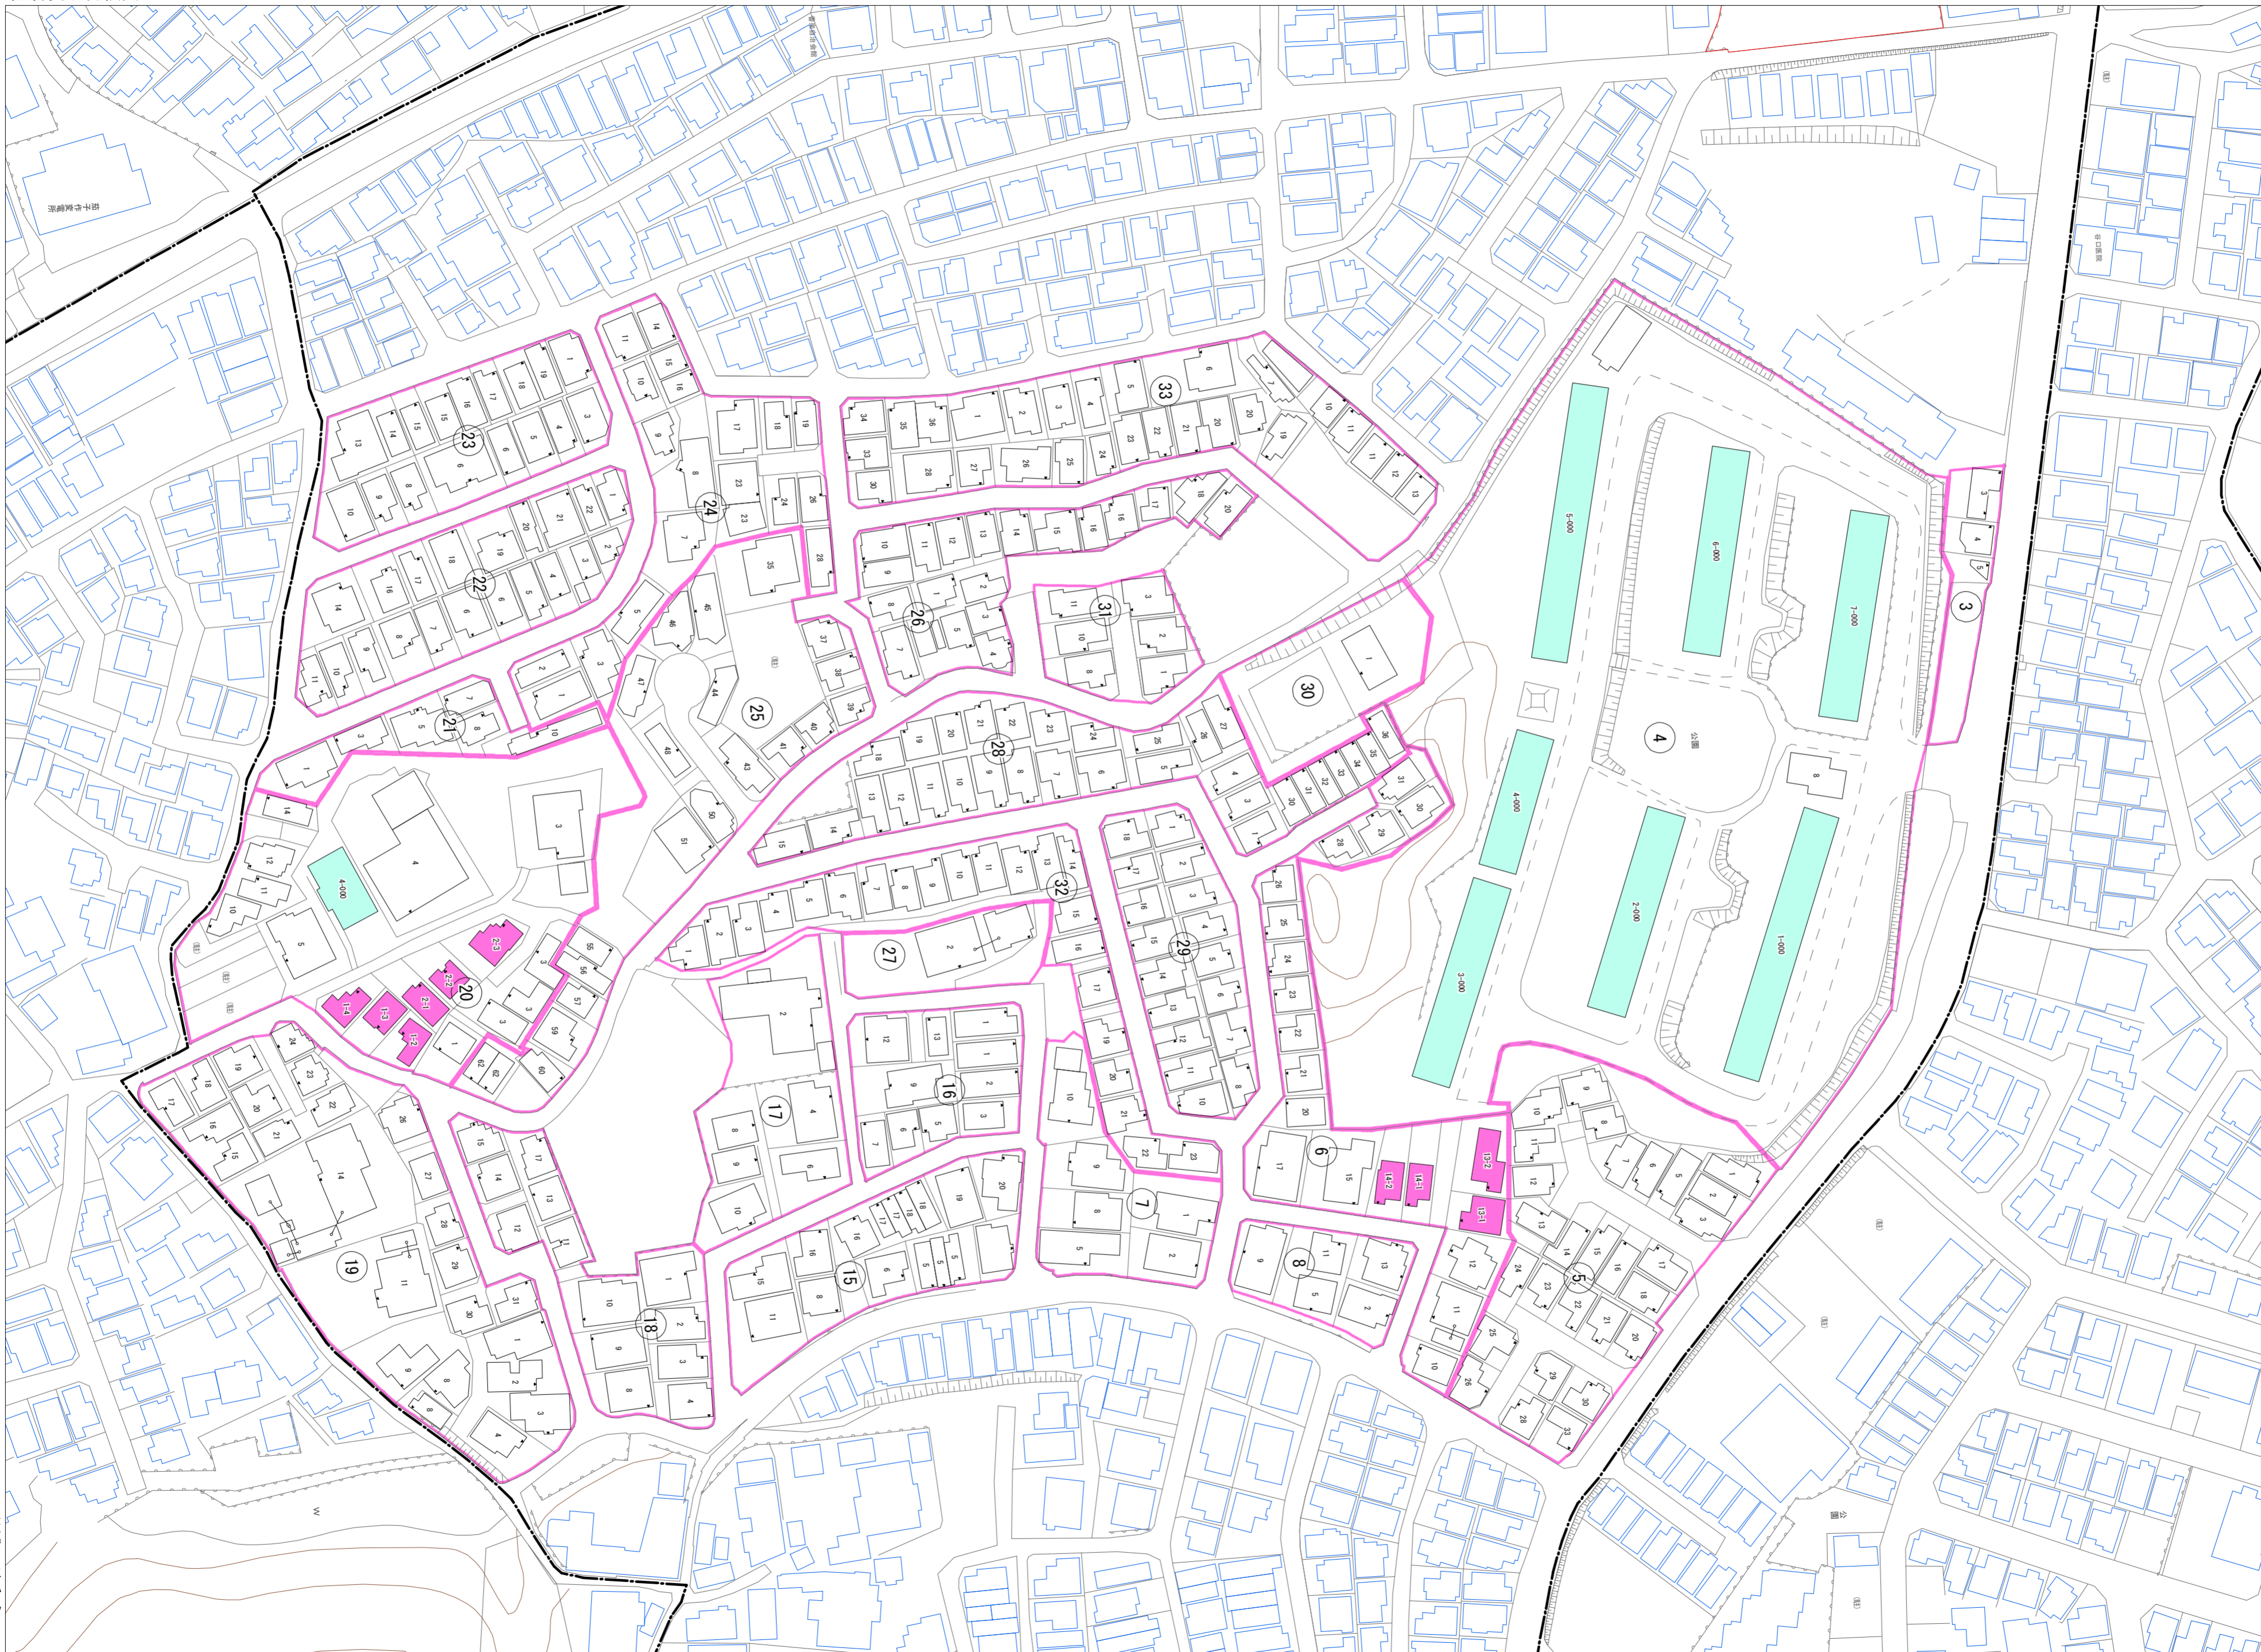

茄子作一丁目(その2)

令和五年三月印刷

凡 例	
	町 界
	1 家屋及び家屋出入口 住居番号
	5-1 家屋(母体番号付き) 出入口、住居番号
	集合住宅
	街区(単独)
	街区(築地有り)
	街区番号
	同番号
	閉路区画

株式会社かんこう

枚方市

1:1000