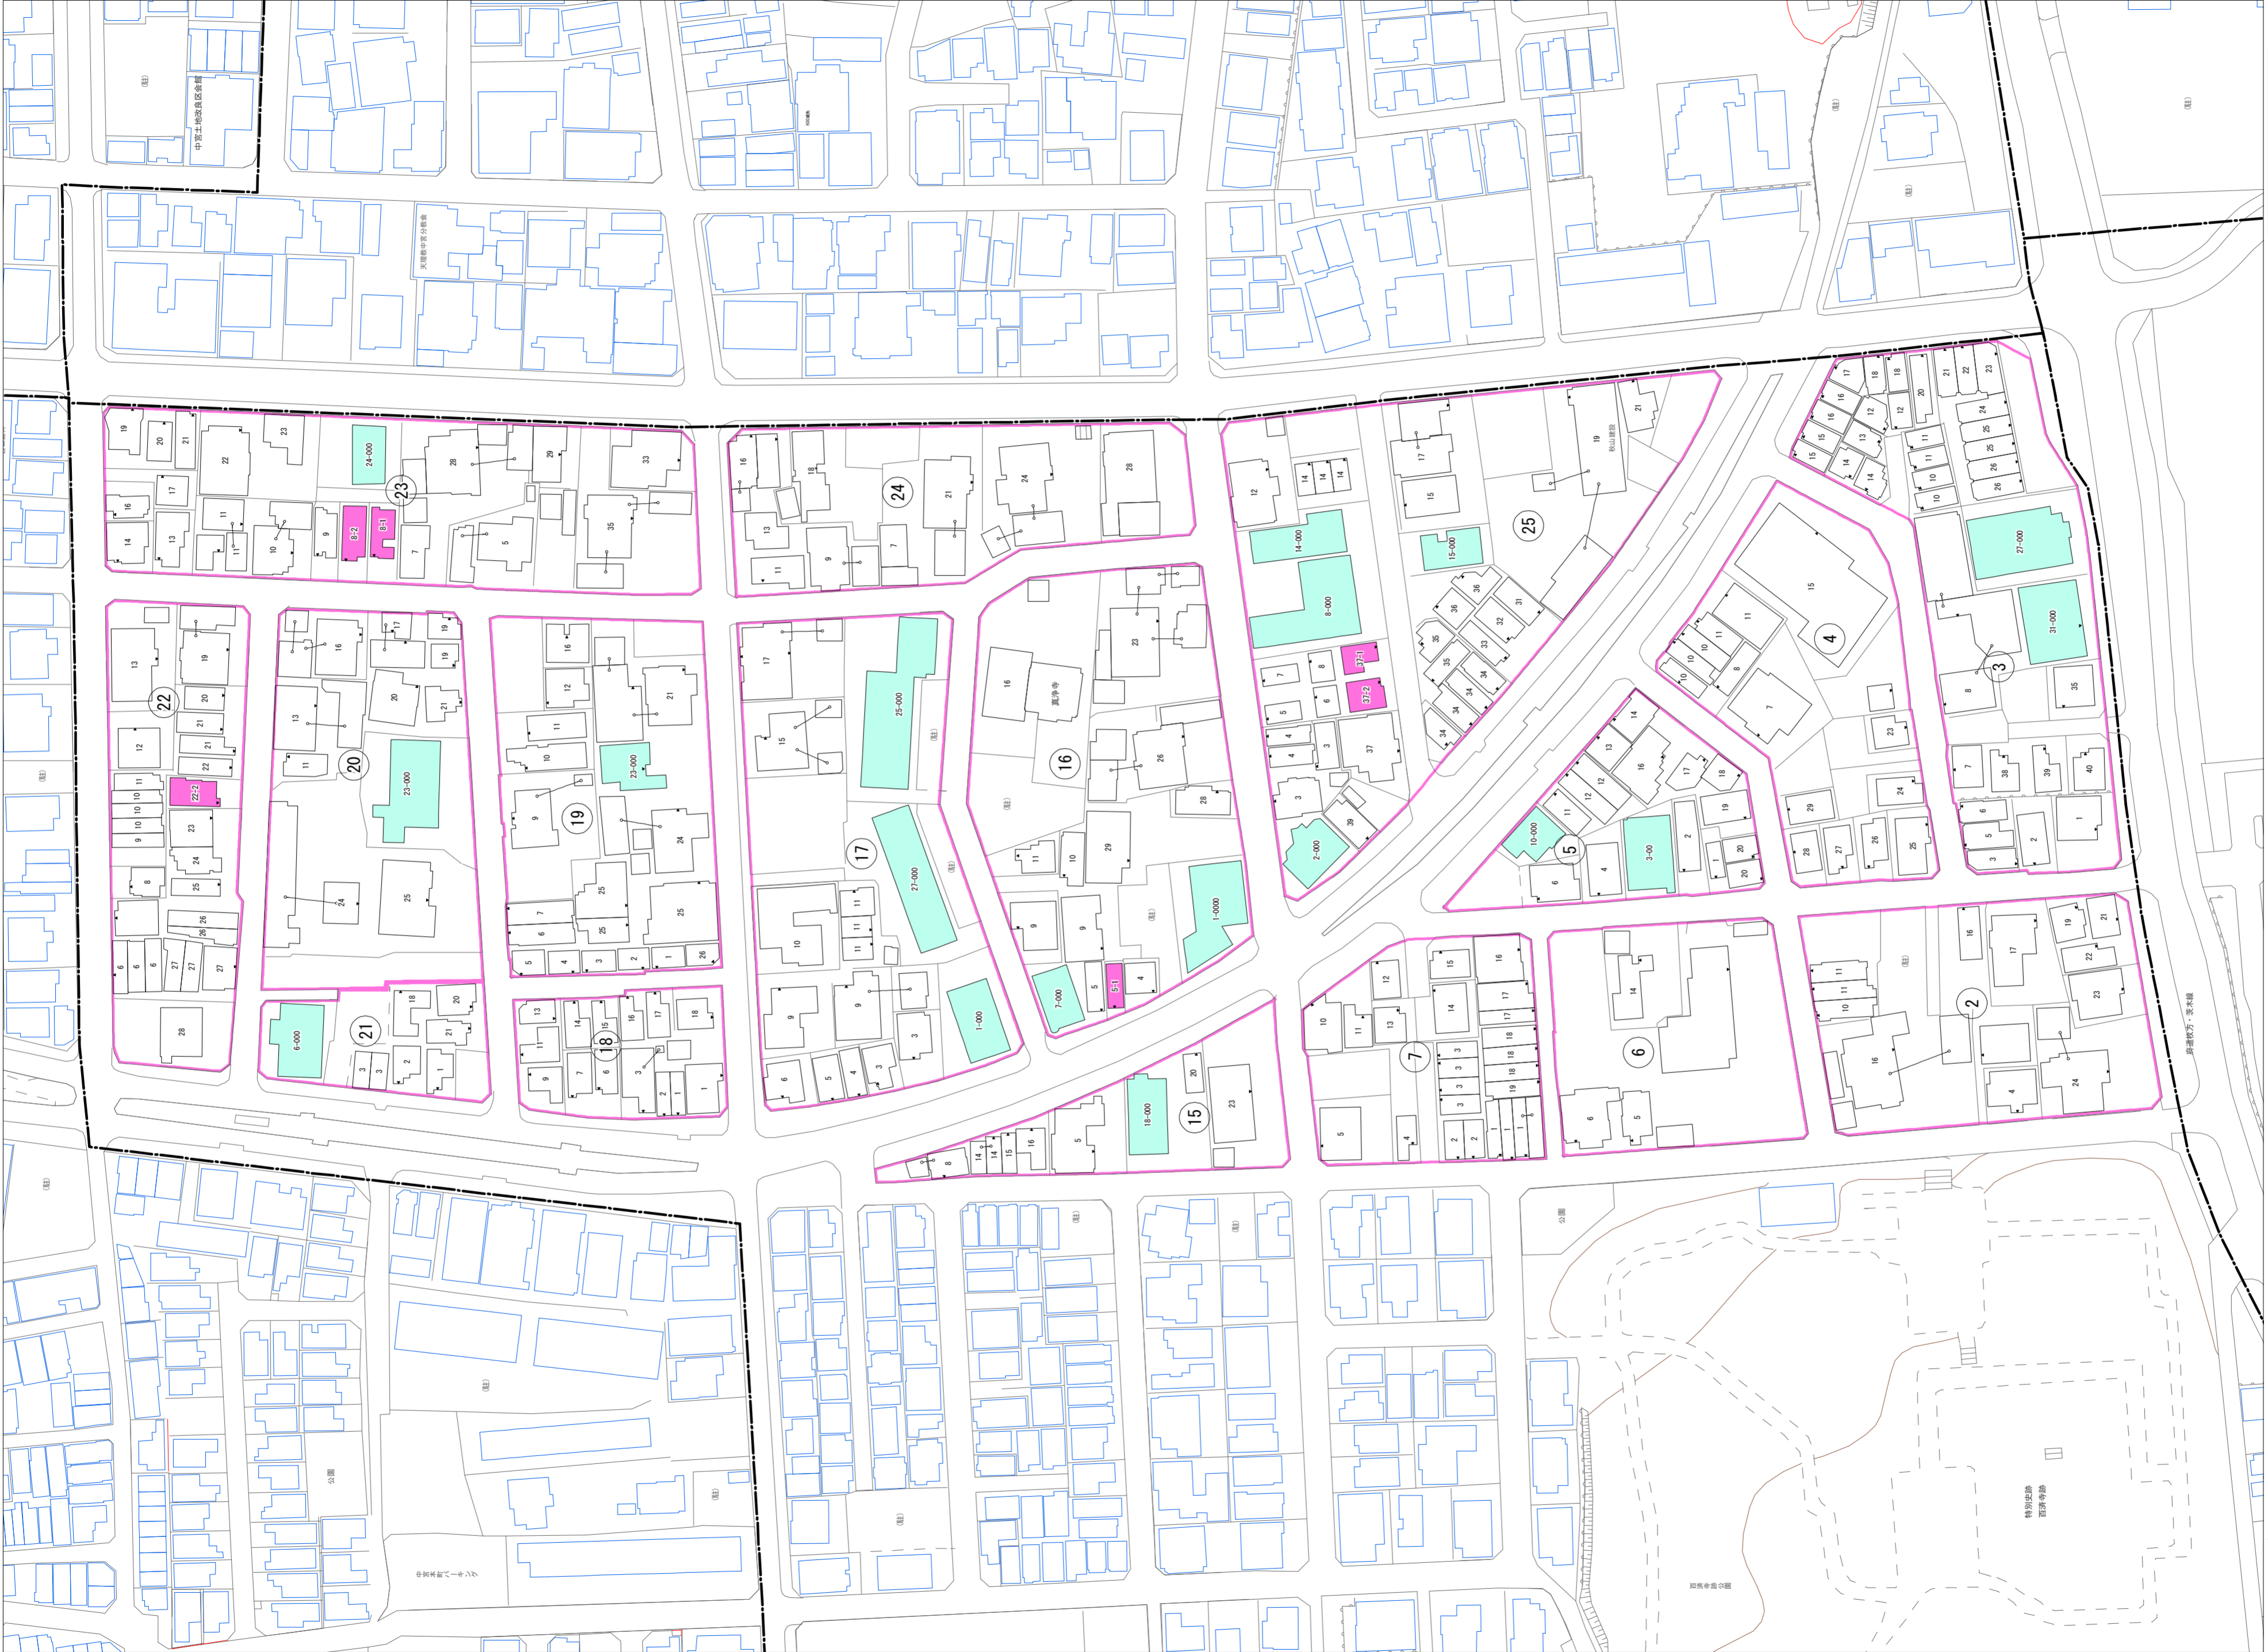

令和七年三月印刷

株式会社かんこう

中宮西之町概見図

凡例

	町界
	家屋及び家屋出入口 住居番号
	家屋(母体番号付き) 出入口、住居番号
	集合住宅
	街区(単独)
	街区(敷地有り)
	街区番号
	同番記号
	閉路区画

枚方市

1:1000