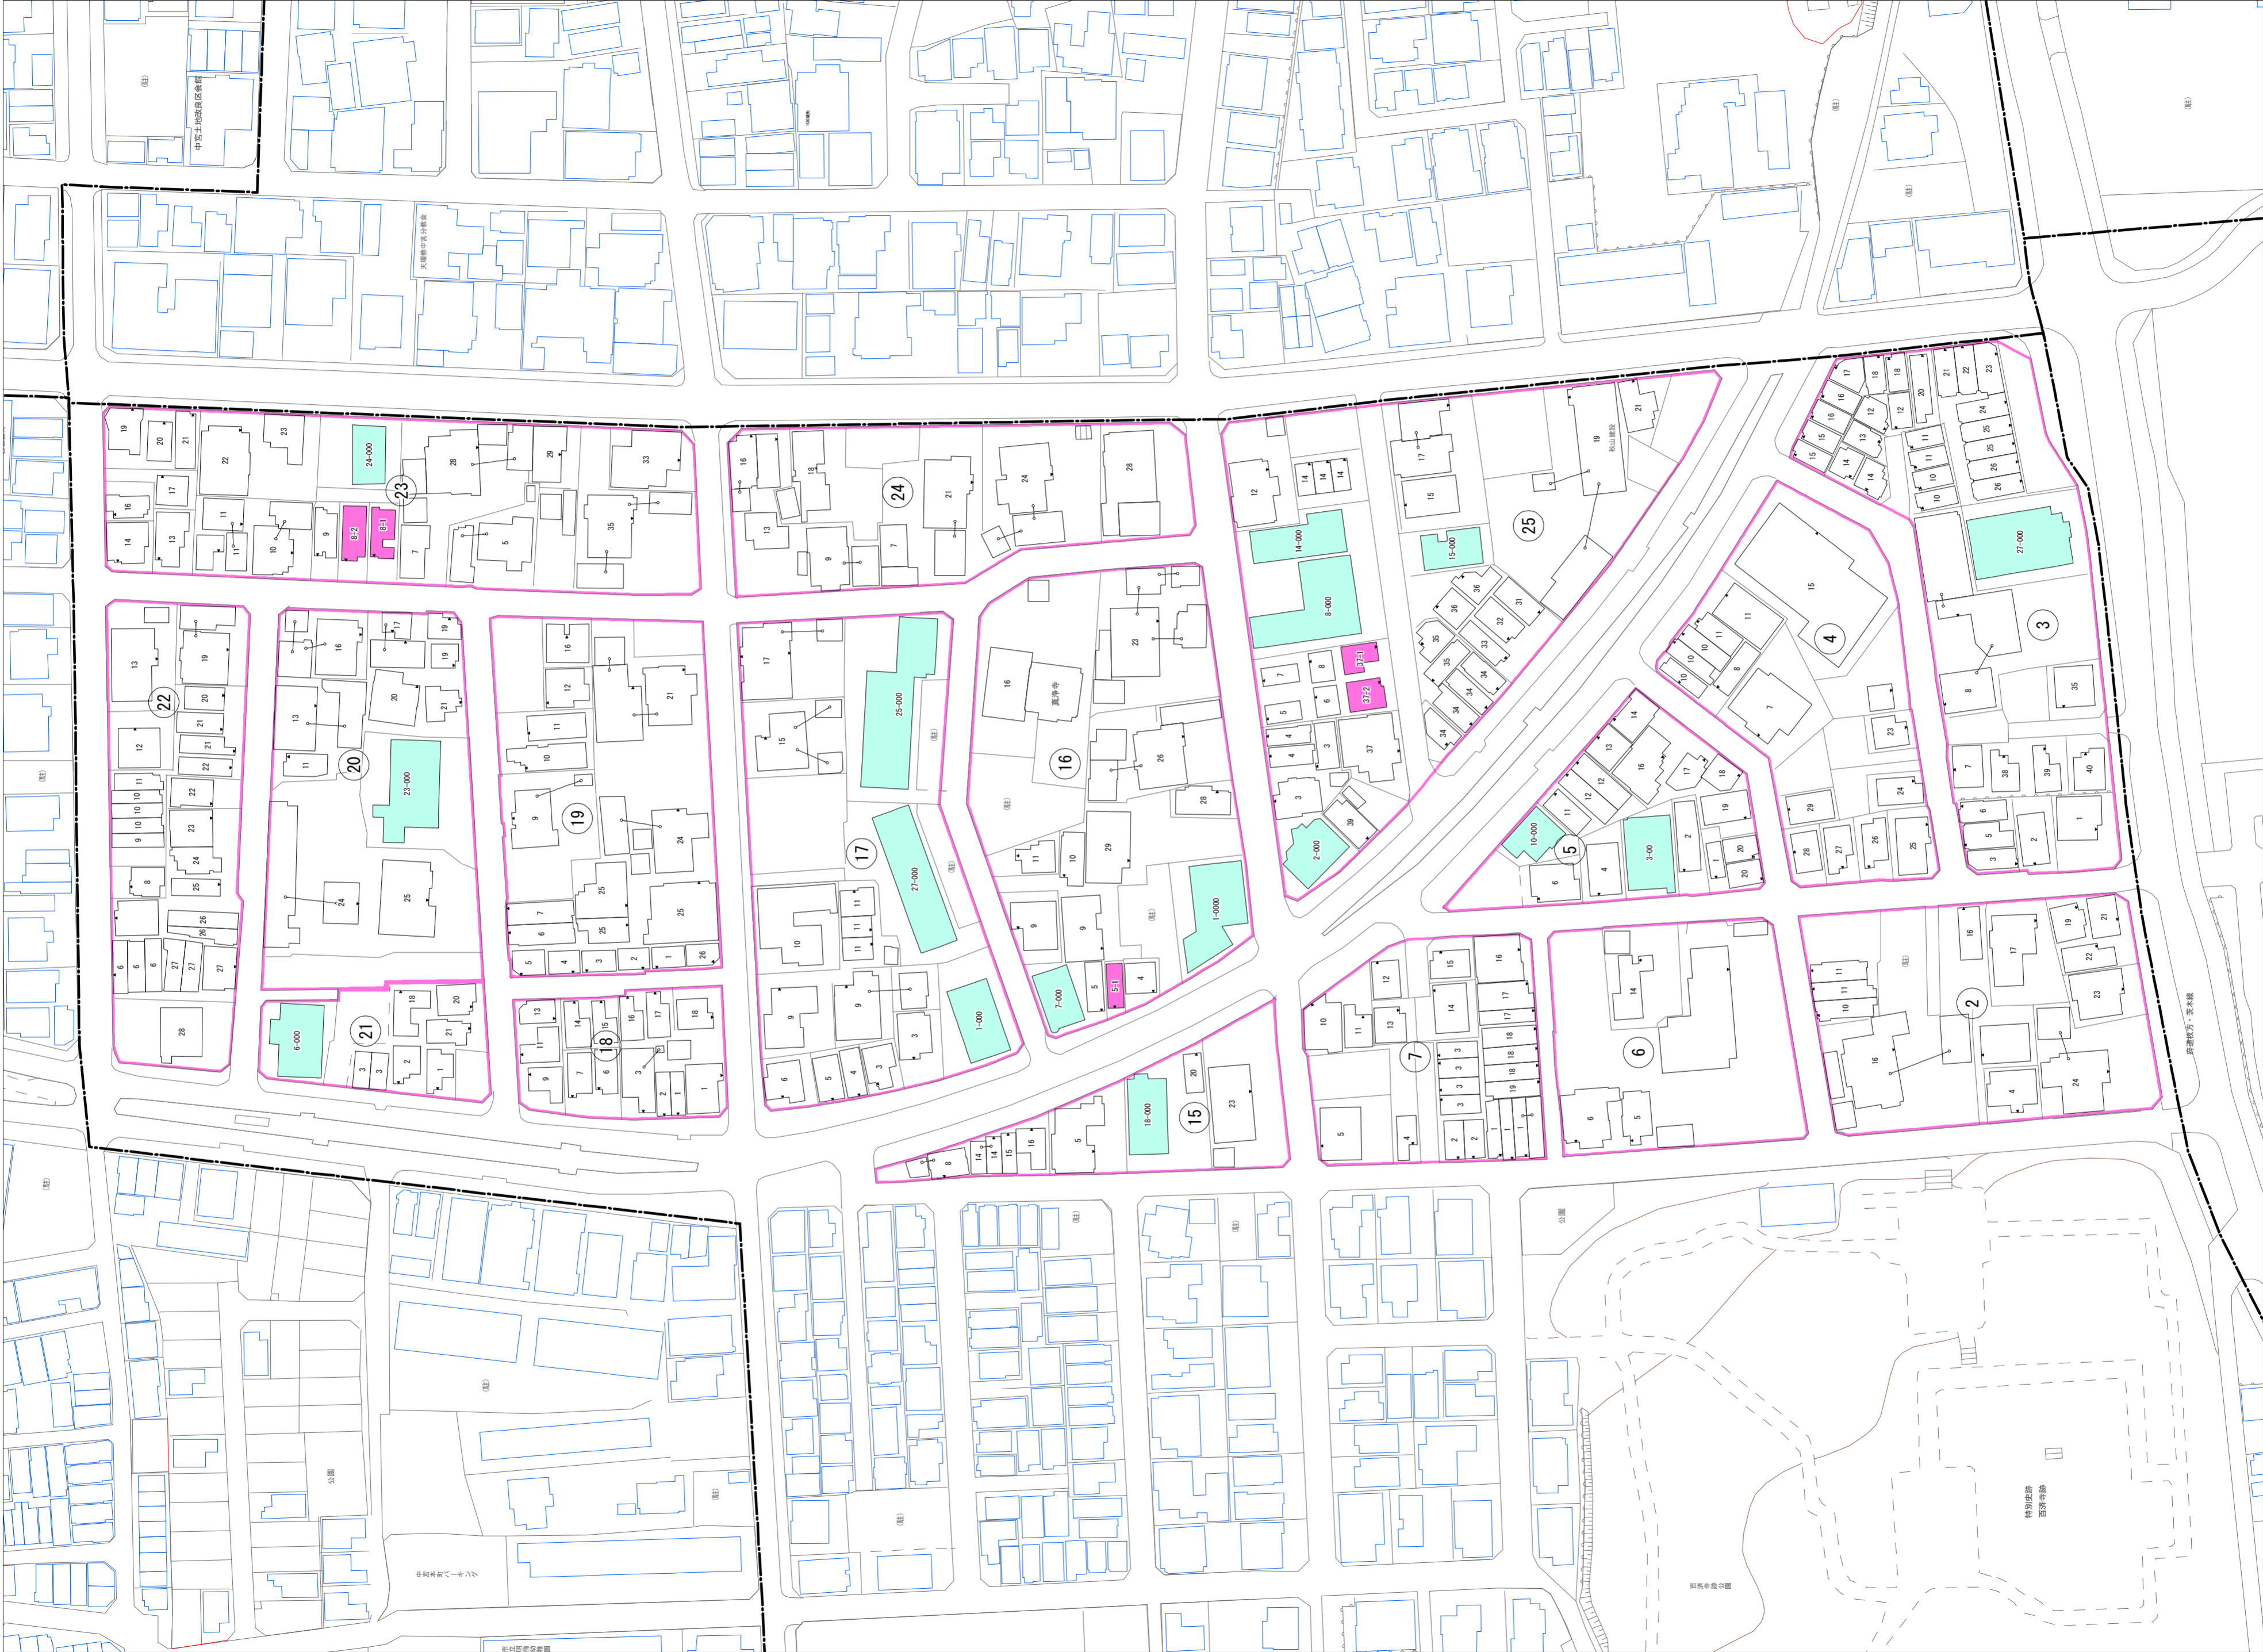

令和五年三月印刷

株式会社かんこう

中宮西之町概見図

凡例	
	町界
	1 家屋及び家屋出入口 住居番号
	5-1 家屋(号棟番号付き) 出入口、住居番号
	集合住宅
	街区(単独)
	街区(敷地有り)
	街区番号
	同番記号
	閉路区画

1:1000

枚方市