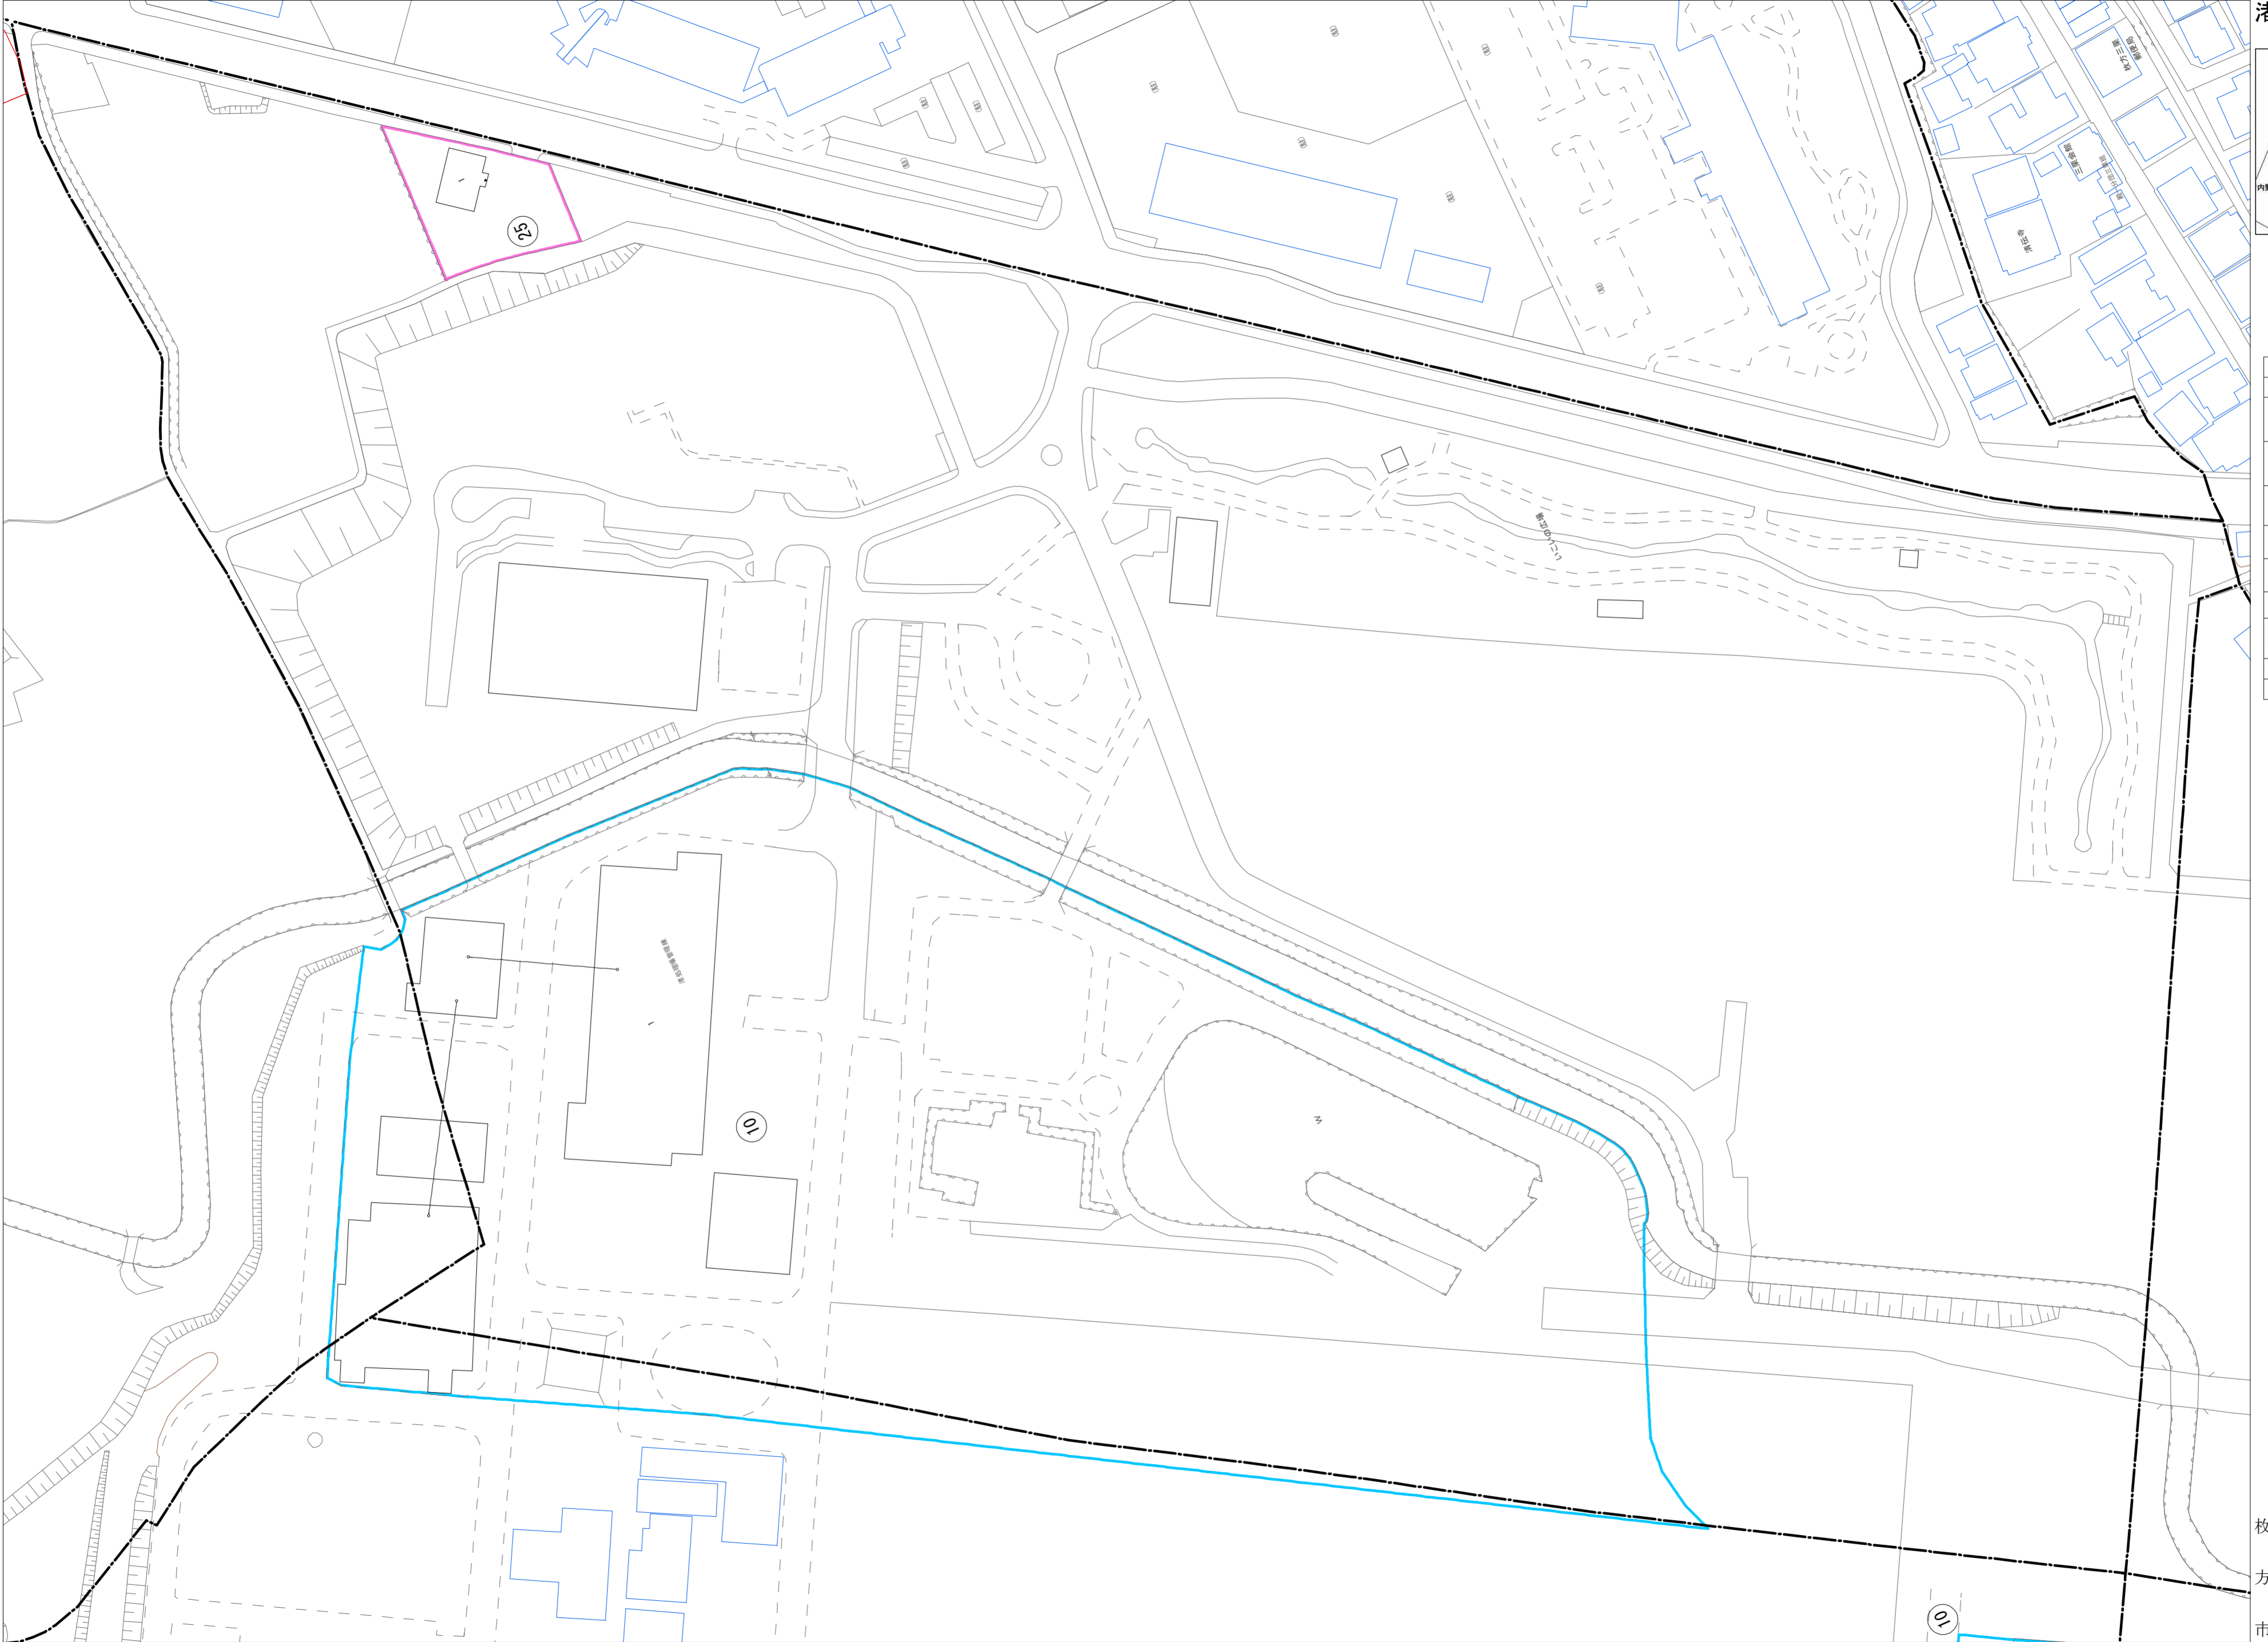

令和七年三月印刷

渚内野四丁目
概見図

凡 例	
	町 界
	家屋及び家屋出入口 住 居 管 号
	家屋(母屋付き) 出入口、住居管号
	集 合 住 宅
	街区(単独)
	街区(築地有り)
	街 区 管 号
	同 管 記 号
	閉 境 区 画

株式会社かんこう

枚
方
市

1:1000