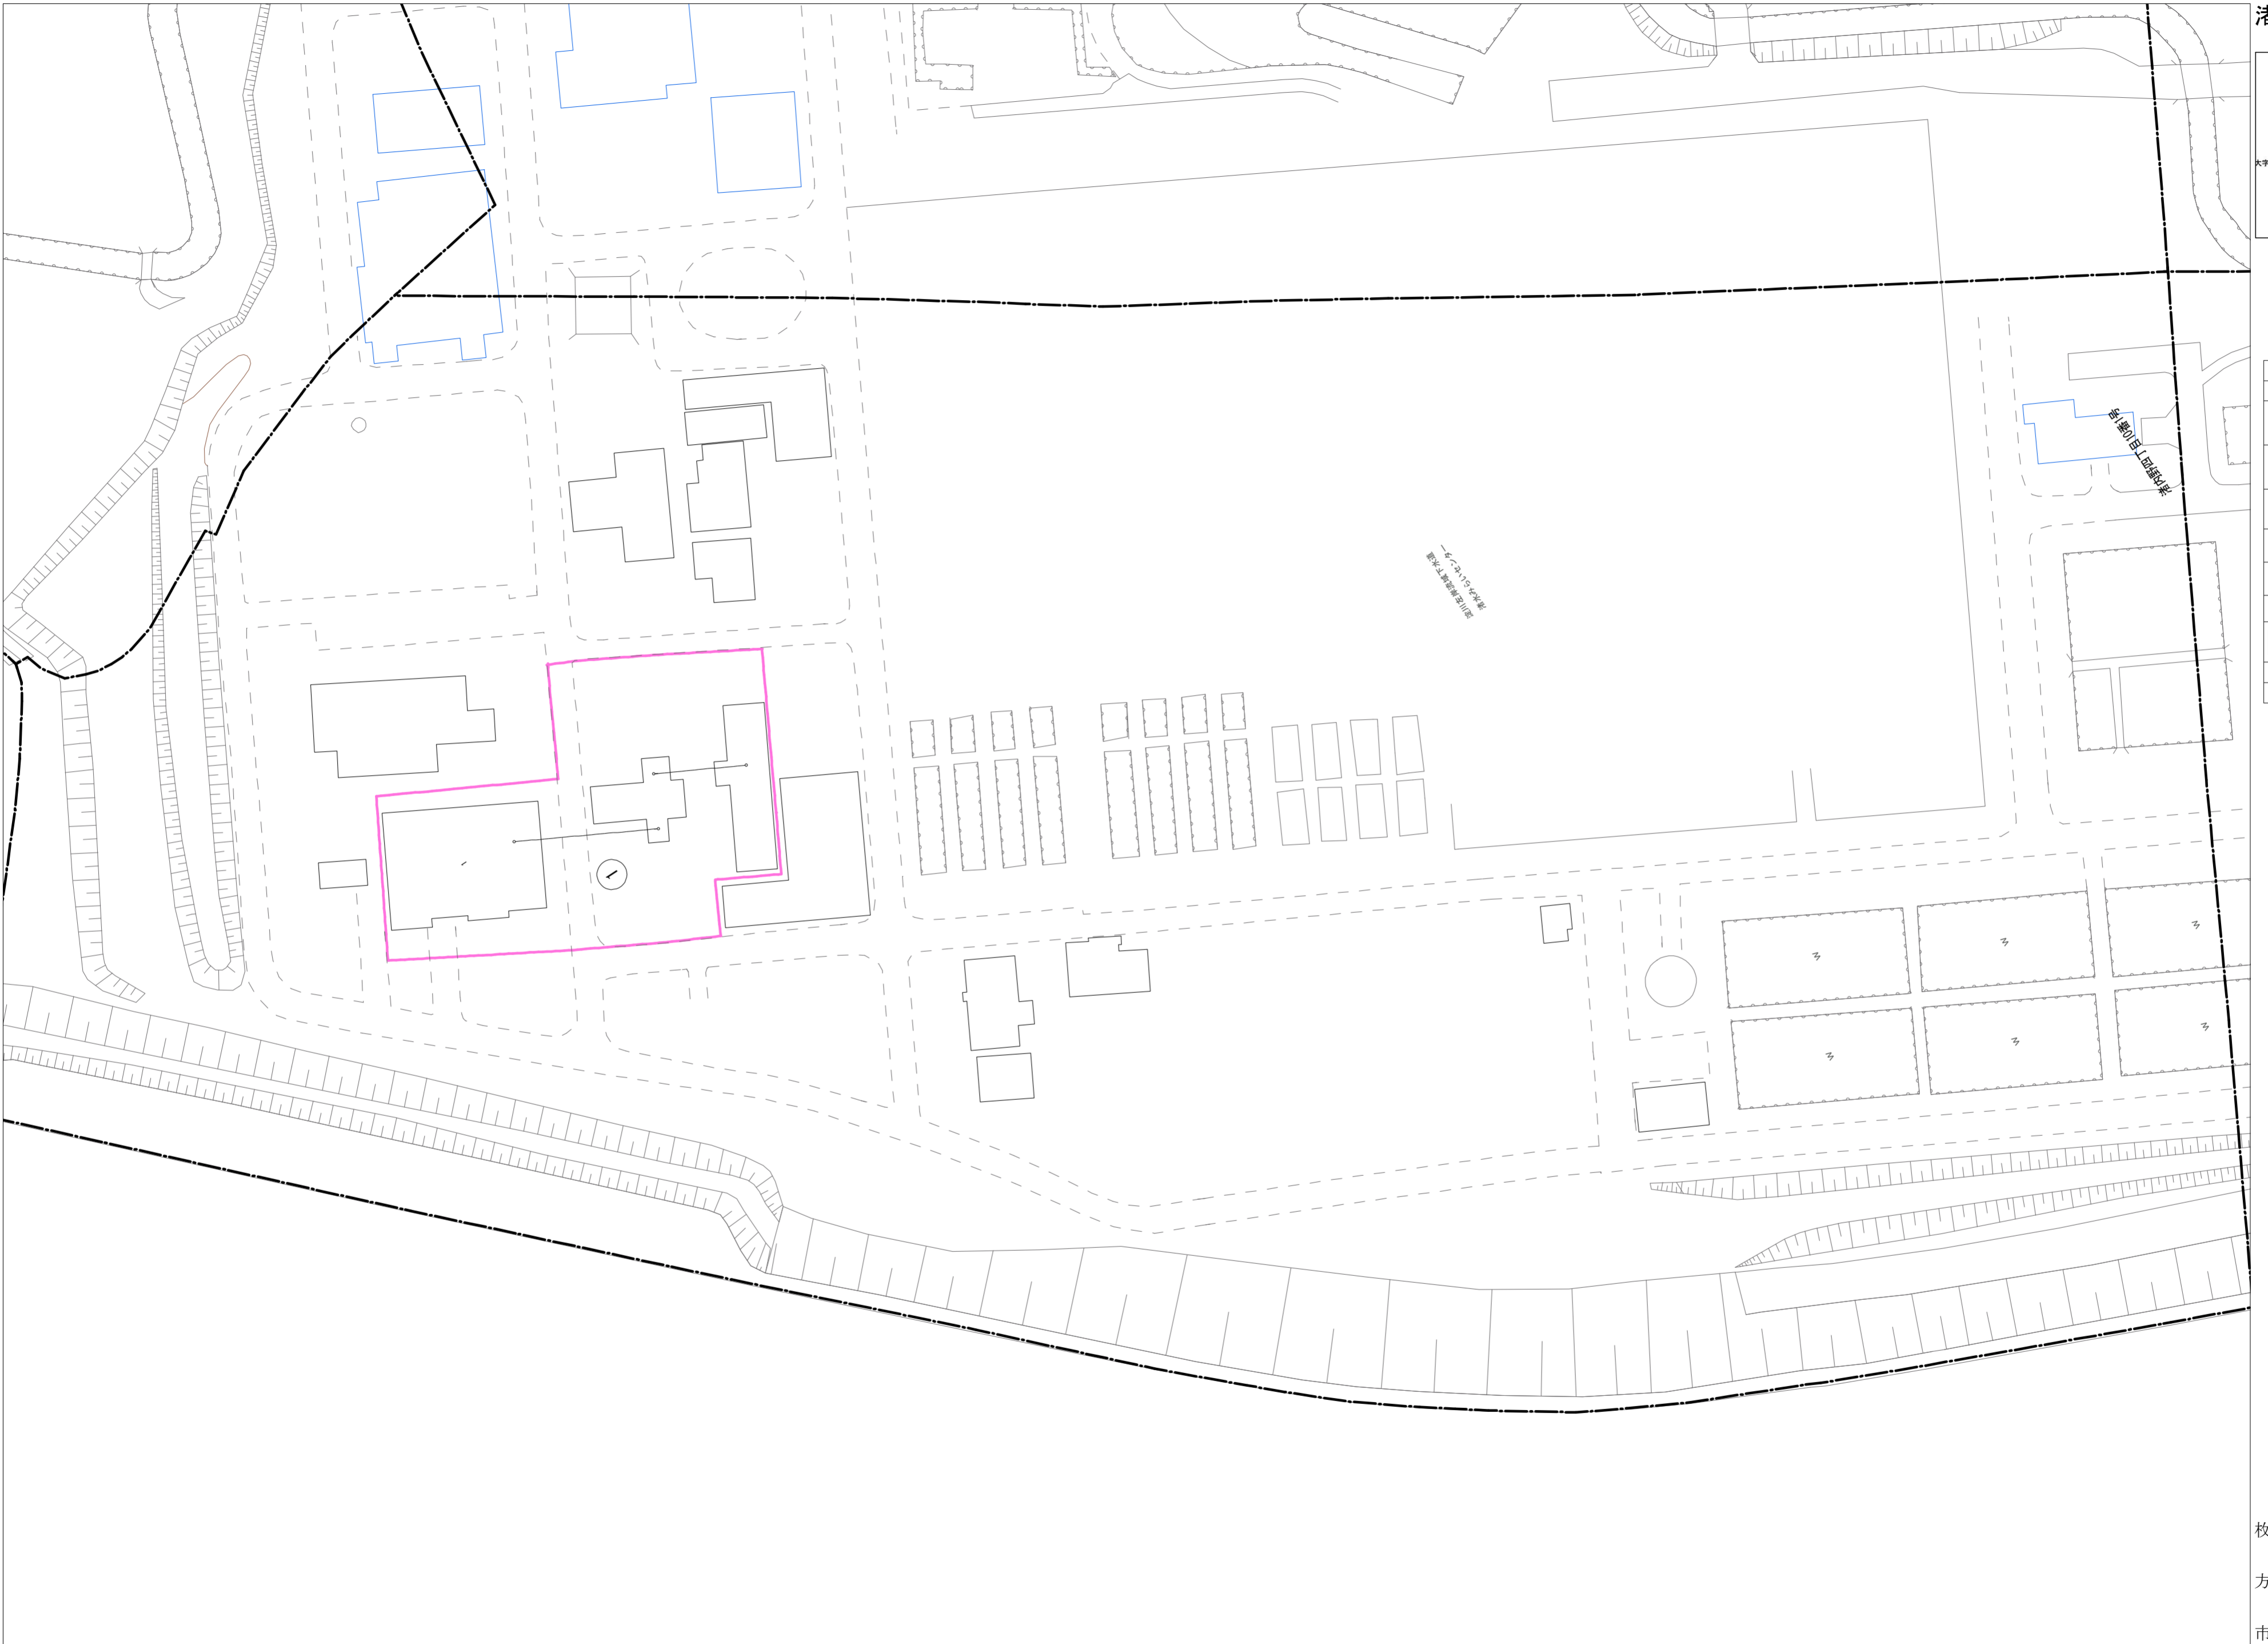

令和五年三月印刷

凡 例	
	町 界
	家屋及び家屋出入口 住居番号
	家屋(母棟兼付き) 出入口、住居番号
	集合住宅
	街区(単独)
	街区(築地有り)
	街区番号
	同 番 記 号
	閉 境 区 画

株式会社かんこう

枚方市

1:1000